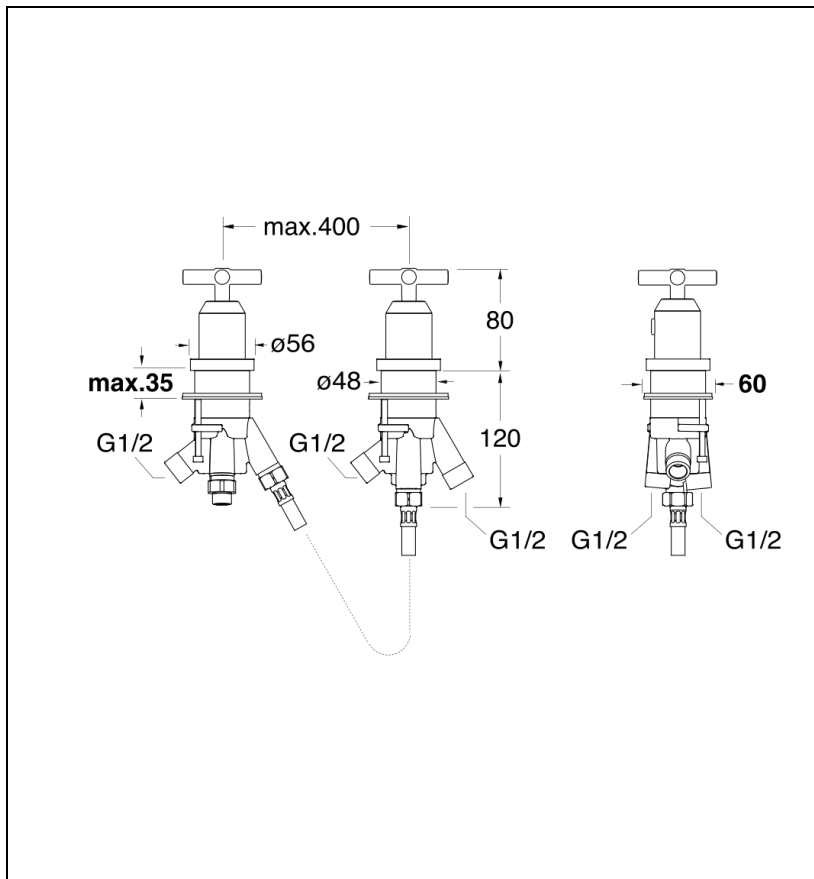

## XV14351 : Bain douche sur gorge thermostatique EXECUTIVE

CRISTINA  
RUBINETTERIE  
ondyna

51 > chromé

## Caractéristiques

- Poignées laiton
- Largeur 390 mm
- Garantie 8 ans