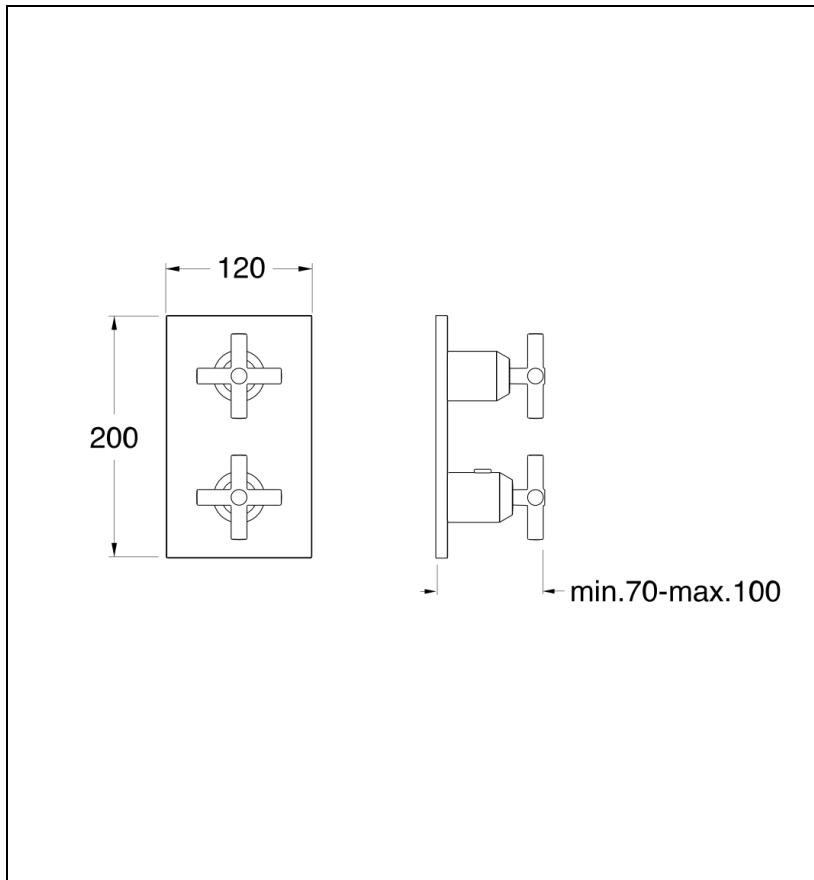

XV85151 : DOUCHE FACADE LAITON ENCASTREE
EXECUTIVE THERMO 1 SORTIE CHROME
EXECUTIVE

CRISTINA
RUBINETTERIE
ondyna

51 > chromé

Caractéristiques

- LIVRE SANS MECANISME
- Plaque laiton 120 x 200 mm sans vis
- A installer avec box PD80000
- Garantie 8 ans