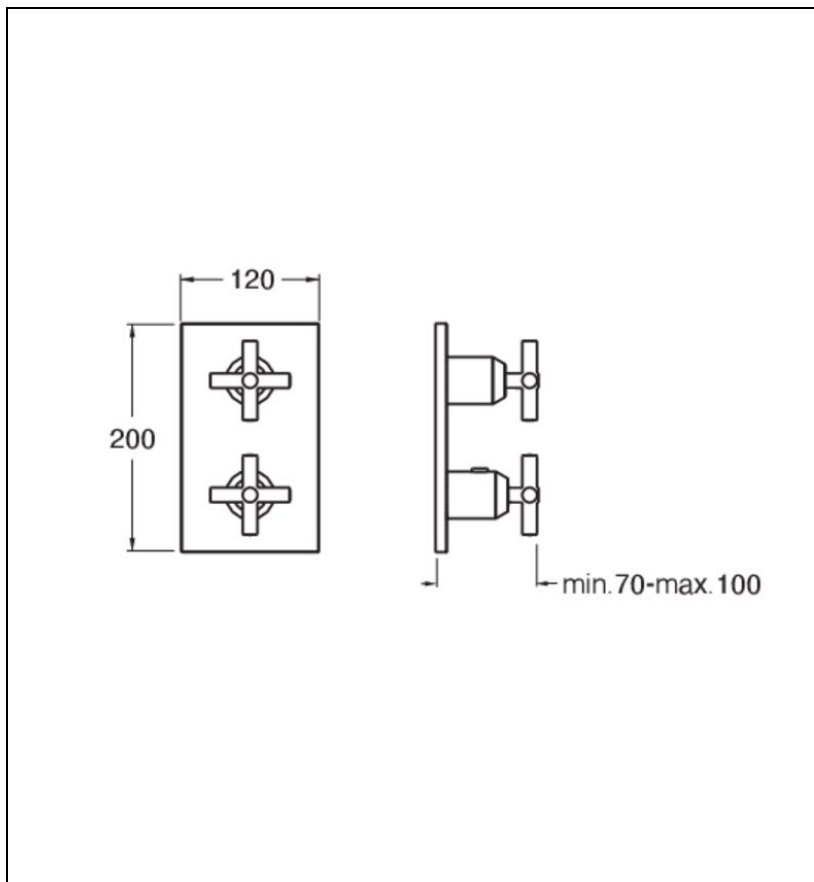

XV85234P : DOUCHE FACADE MURAL EXECUTIVE  
THERMOSTATIQUE 2 SORTIES OR ROSE  
BROSSÉ EXECUTIVE

CRISTINA  
RUBINETTERIE  
ondyna

34P > or rose brossé PVD

## Caractéristiques

- Livré sans le mécanisme, plaque et poignées laiton
- Installation verticale ou horizontale
- Hauteur 200 mm
- Largeur 120 mm
- Nombre de sorties 2
- A installer avec box PD80000
- Garantie 8 ans