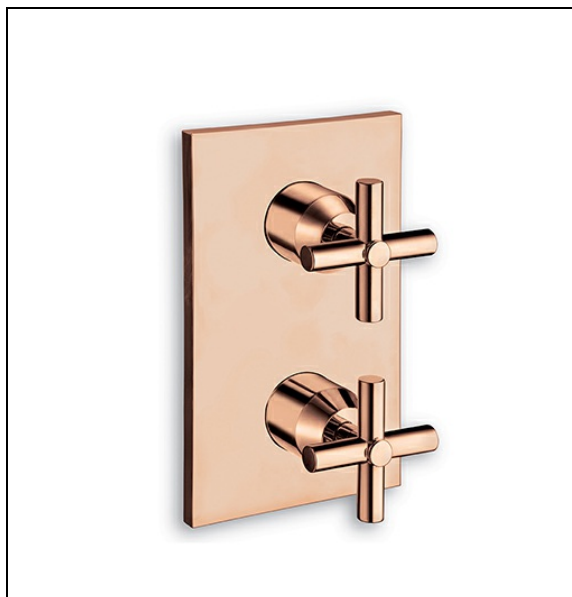

XV85246P : DOUCHE FACADE MURAL EXECUTIVE  
THERMOSTATIQUE 2 SORTIES OR ROSE  
EXECUTIVE

CRISTINA  
RUBINETTERIE  
ondyna

46P > or rose PVD

## Caractéristiques

- Livré sans le mécanisme, plaque et poignées laiton
- Installation verticale ou horizontale
- Hauteur 200 mm
- Largeur 120 mm
- Nombre de sorties 2
- A installer avec box PD80000
- Garantie 8 ans