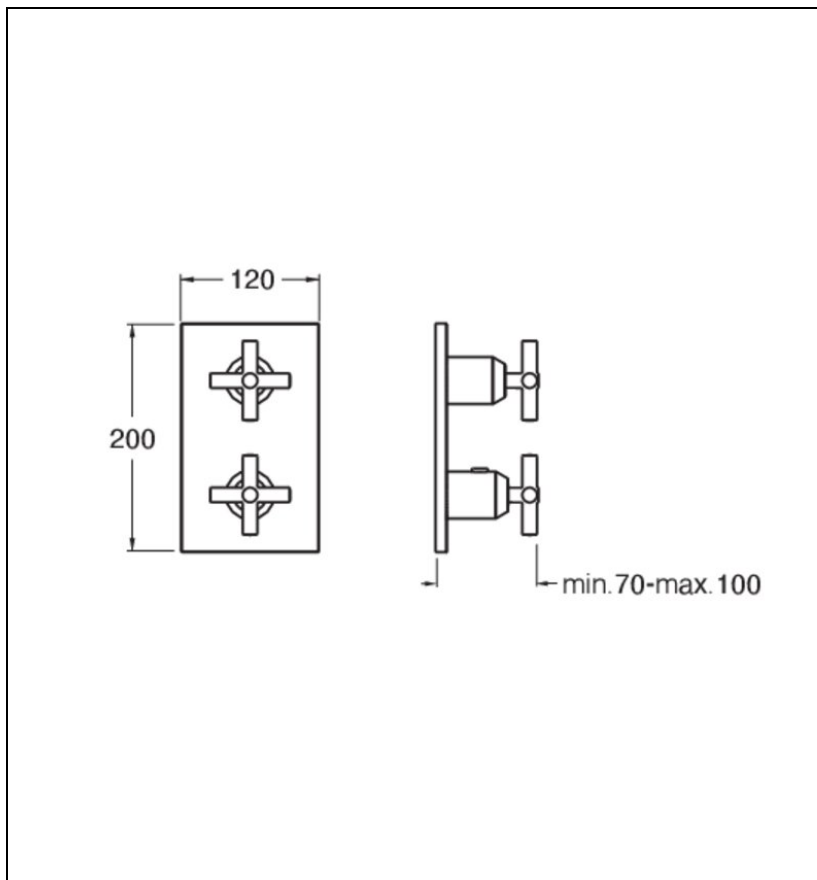

XV85246P : DOUCHE FACADE MURAL EXECUTIVE  
THERMOSTATIQUE 2 SORTIES OR ROSE  
EXECUTIVE

CRISTINA  
RUBINETTERIE  
ondyna

46P > or rose PVD

## Caractéristiques

- Livré sans le mécanisme, plaque et poignées laiton
- Installation verticale ou horizontale
- Hauteur 200 mm
- Largeur 120 mm
- Nombre de sorties 2
- A installer avec box PD80000
- Garantie 8 ans