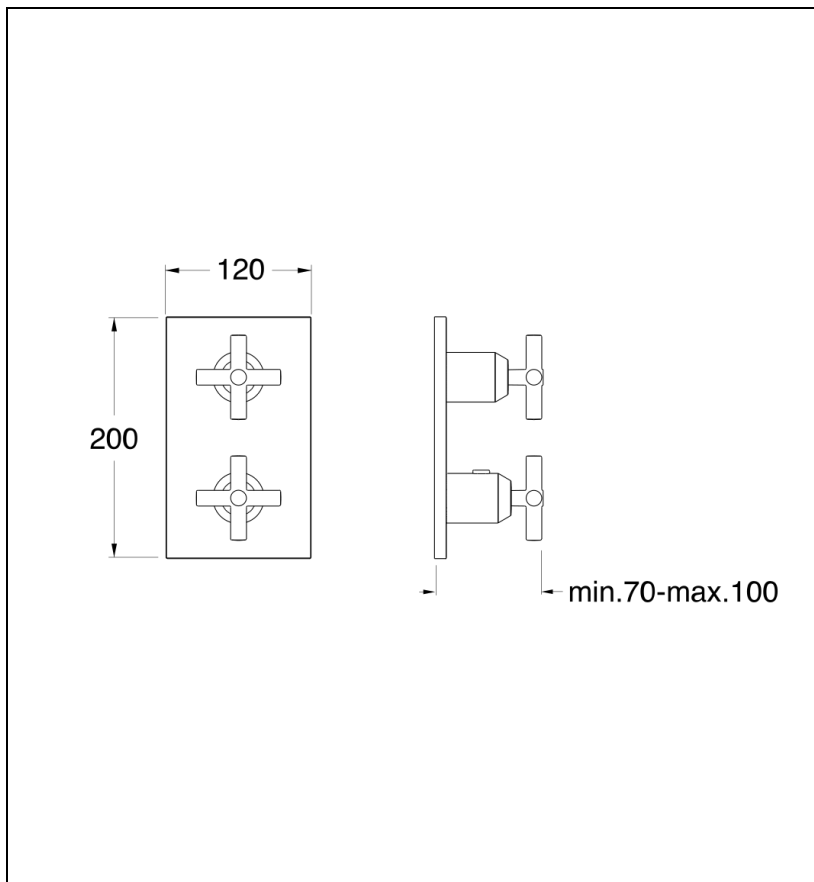

XV85313 : DOUCHE FACADE ENCASTREE
EXECUTIVE THERMOSTATIQUE 3 SORTIES
BLACKMAT EXECUTIVE

CRISTINA
RUBINETTERIE
ondyna

13 > noir mat

Caractéristiques

- Livré sans le mécanisme, plaque et poignées laiton
- Installation verticale ou horizontale
- Hauteur 200 mm
- Largeur 120 mm
- Nombre de sorties 3
- A installer avec box PD80000
- Garantie 8 ans