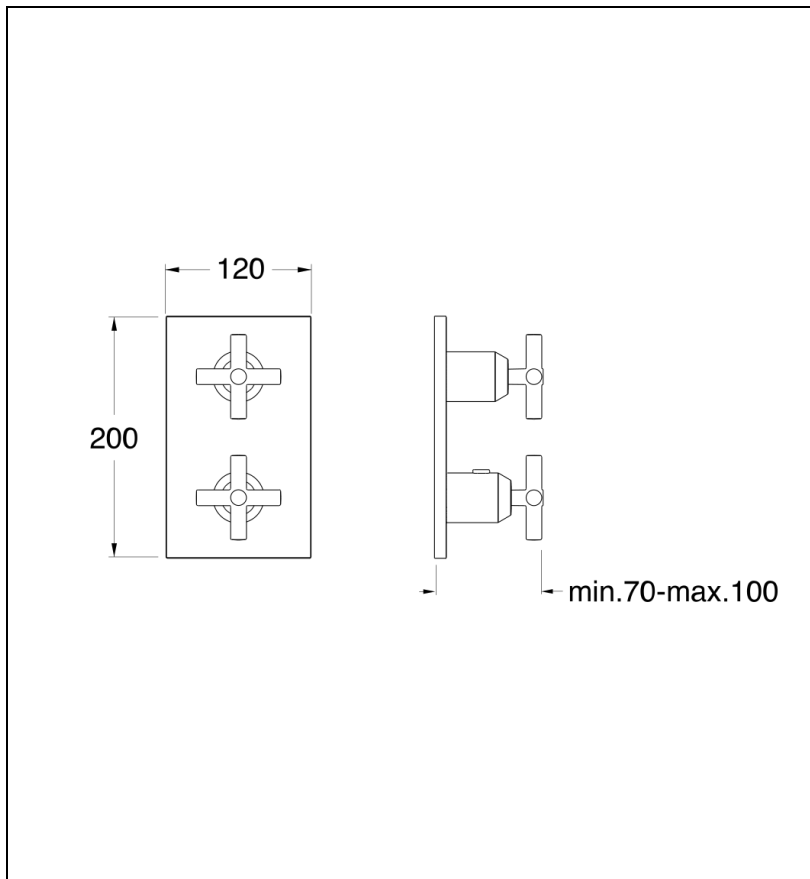

XV85351 : Façade thermostatique 3 sorties  
EXECUTIVE

51 > chromé

## Caractéristiques

- Livré sans mécanisme
- Plaque laiton 120 x 200 mm sans vis
- A installer avec box PD80000
- Garantie 8 ans