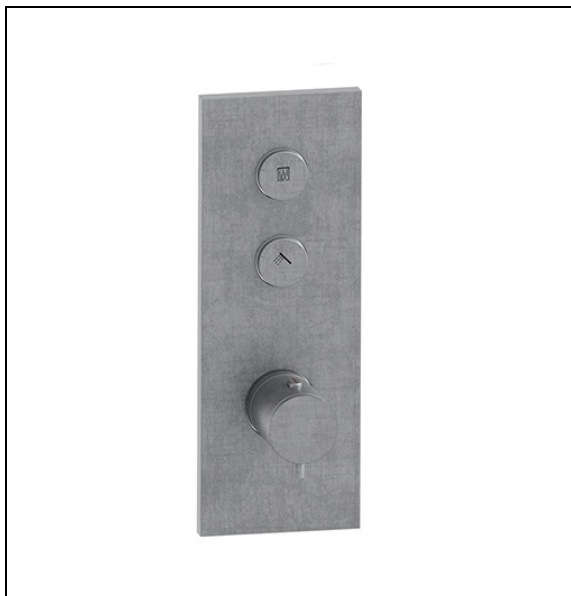

XX61228 : façade thermostatique encastrée 2 sorties
THERMO TWIST THERMO TWIST

28 > inox AISI 316 L

Caractéristiques

- LIVRE SANS MECANISME, 2 sorties
- Installation possible à la verticale ou la l'horizontale
- Largeur 95 mm
- Nombre de sorties 2
- A installer avec box CS61200
- Garantie 8 ans