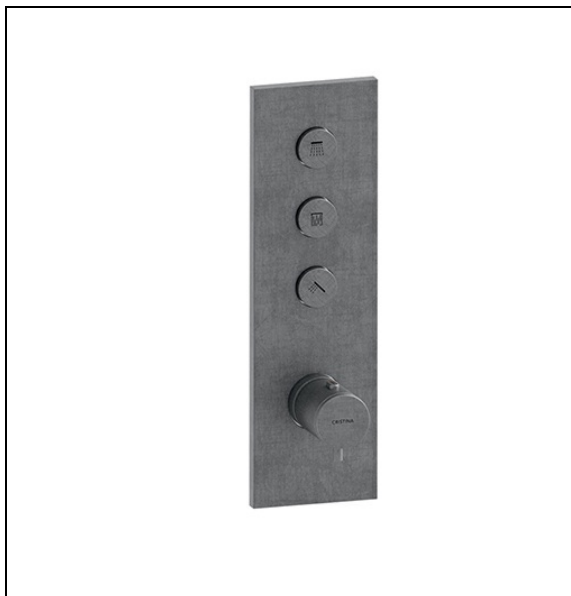

XX62328 : façade thermostatique encastrée 3 sorties
THERMO TWIST THERMO TWIST

28 > inox AISI 316 L

Caractéristiques

- Livré sans mécanisme, 3 sorties
- Installation possible à la verticale ou à l'horizontale
- Largeur 95 mm
- Nombre de sorties 3
- A installer avec box CS61300
- Garantie 8 ans