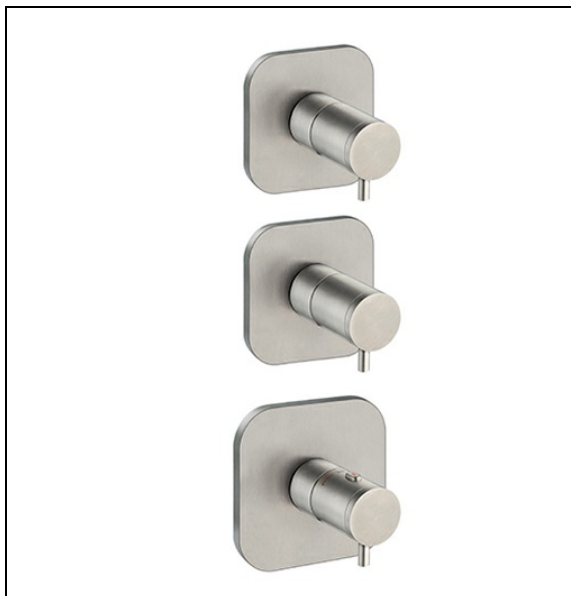

XX67228 : Façade thermostatique pour bati système IX

28 > inox AISI 316 L

Caractéristiques

- 2 sorties, livré sans le mécanisme
- Nombre de sorties 2
- A installer avec box PD70200
- Garantie 8 ans