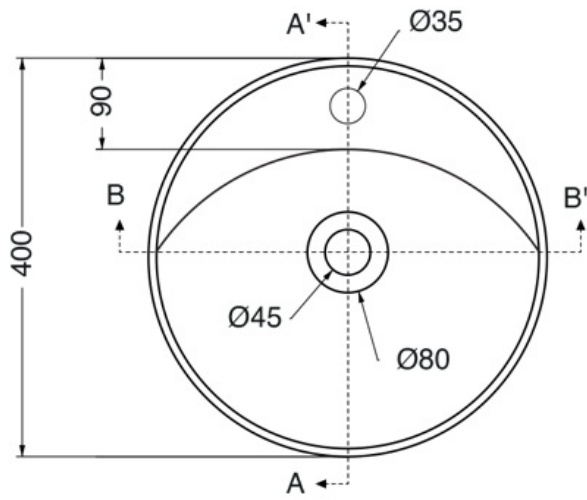

CI40PA01

LAVABO MATE DIAM 40 AVEC PLAGE BLANC

CRISTINA
RUBINETTERIE

ondyna

VISTA IN PIANTA

SEZIONE B-B'

SEZIONE A-A'