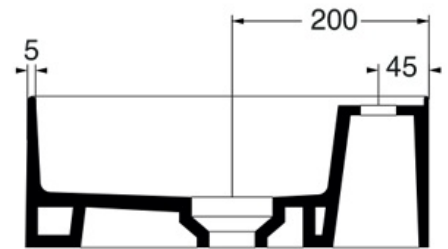

CI40PA01

LAVABO MATE DIAM 40 AVEC PLAGE BLANC

CRISTINA
RUBINETTERIE

ondyna

VISTA IN PIANTA

SEZIONE B-B'

SEZIONE A-A'