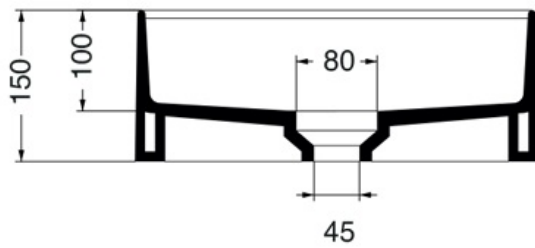

CI40PA01

LAVABO MATE DIAM 40 AVEC PLAGE BLANC

CRISTINA
RUBINETTERIE

ondyna

VISTA IN PIANTA

SEZIONE B-B'

SEZIONE A-A'