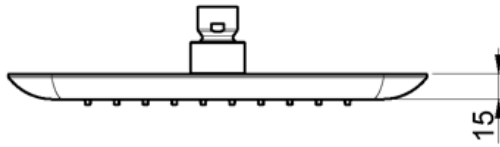

CM25451

Pomme de tête Creamy

CRISTINA
RUBINETTERIE

ondyna

DIMENSIONS

FLOWRATE