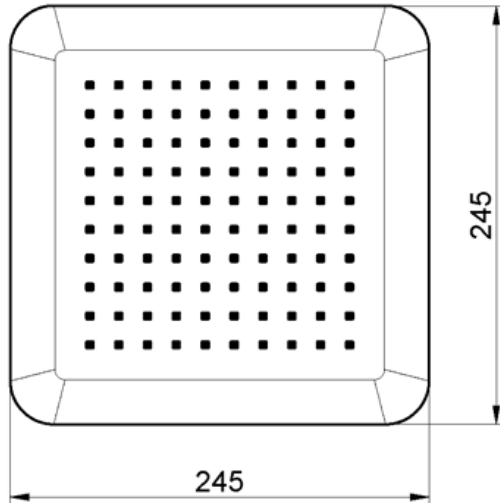

CM25451

Pomme de tête Creamy

CRISTINA
RUBINETTERIE

ondyna

DIMENSIONS

FLOWRATE