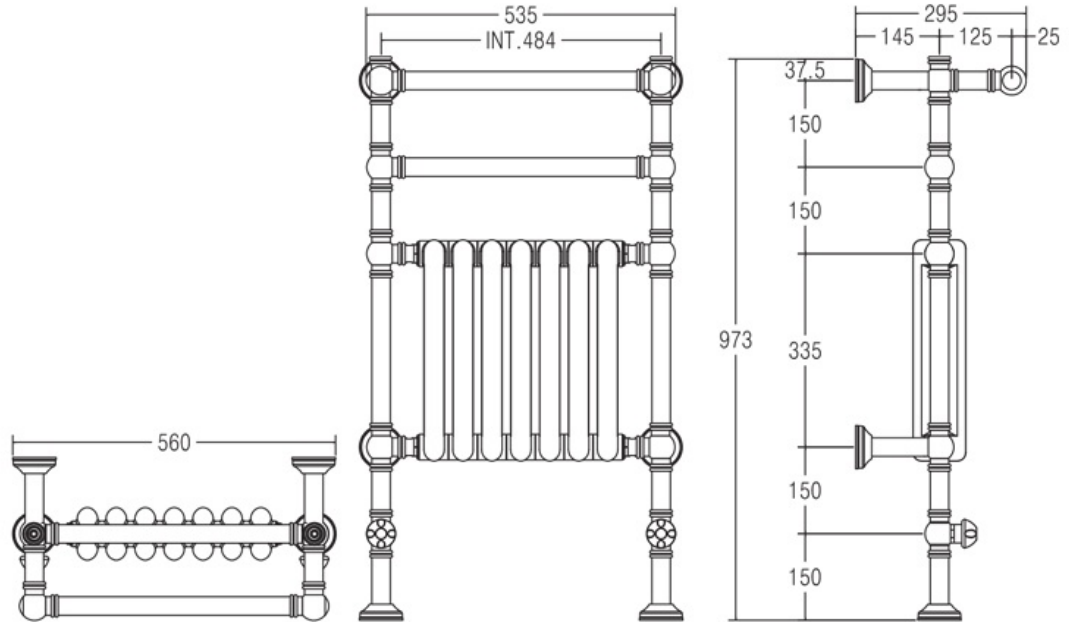

# MAR920351

seche serviettes retro Armonia

CRISTINA  
RUBINETTERIE

ondyna

SC9203FEBA01..

$\Delta T$  Euronorm 442  
(Trattamento galvanico)  
Galvanic treatment  
Гальваническое покрытие

$\Delta T$  Euronorm 442  
(Trattamento galvanico +  
Verniciatura)  
Galvanic treatment +  
Vernished  
Гальваническое покрытие +  
покраска

$\Delta T$  Euronorm 442  
(Verniciatura)  
Vernished  
Покраска

$\Delta T$  riscaldamento a bassa temperatura  
 $\Delta T$  low temperature heating system  
 $\Delta T$  низкотемпературное отопление

INT. (mm)	$\Delta T 50^{\circ}\text{C}$ (TG)			$\Delta T 50^{\circ}\text{C}$ (TG+V)			$\Delta T 50^{\circ}\text{C}$ (V)			watt	$\Delta T 30^{\circ}\text{C}$ (TG)			WEIGHT
	watt	kcal/h	btu	watt	kcal/h	btu	watt	kcal/h	btu		watt	kcal/h	btu	
484	628	540	2.144	757	651	2.583	816	701	2.785	327	281	1.115	20,9	