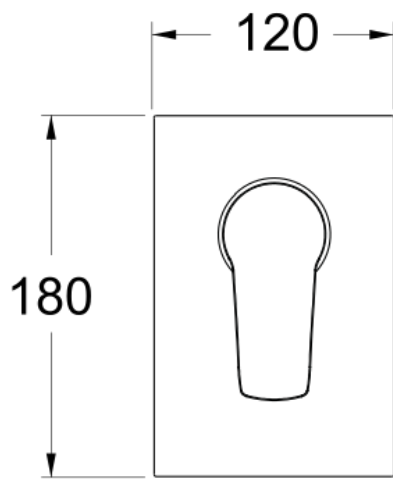

OP64951

Douche encastrée

CRISTINA
RUBINETTERIE

ondyna

min.50-max.65