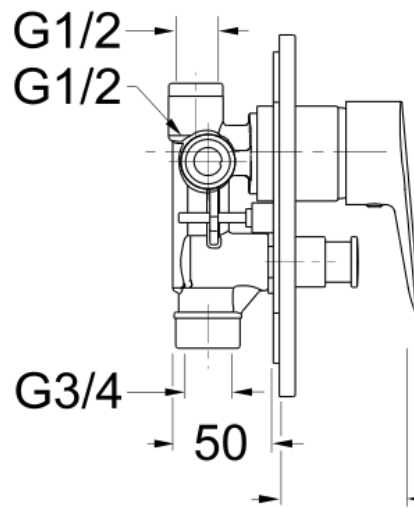

OP64951

Douche encastrée

CRISTINA
RUBINETTERIE

ondyna

min.50-max.65