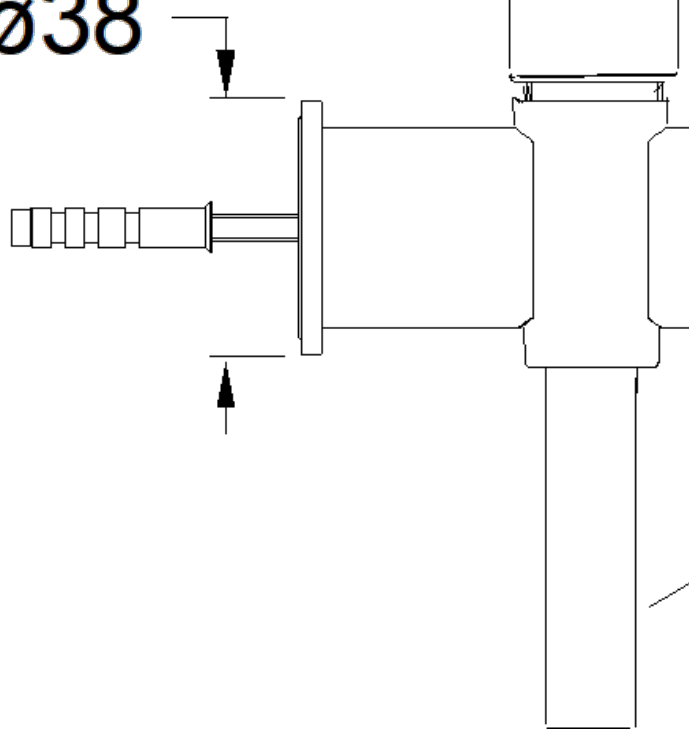

PD64213

CRISTINA
RUBINETTERIE

ondyna

KIT APPLIQUE + DOUCHETTE MONOJET + FLEXIBLE NOIR

Ø38

cm.150