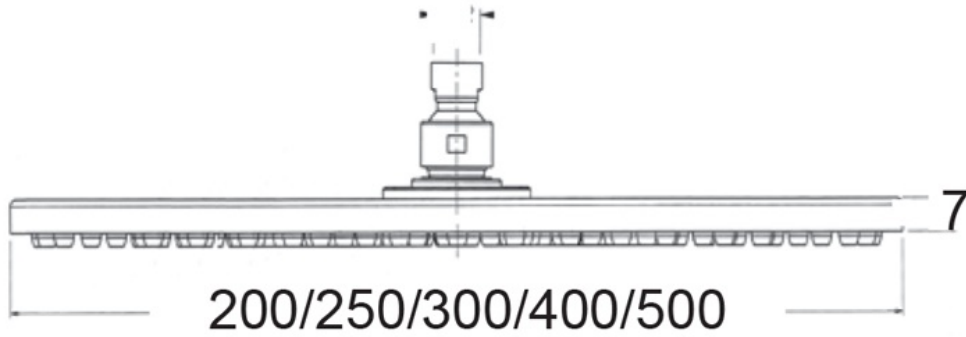

SD31213

CRISTINA
RUBINETTERIE

ondyna

POMME DE DOUCHE SLIM VIENNA LAITON ROND 25 CM NOIRE

G1/2

Ø 200/250/
300/400/500