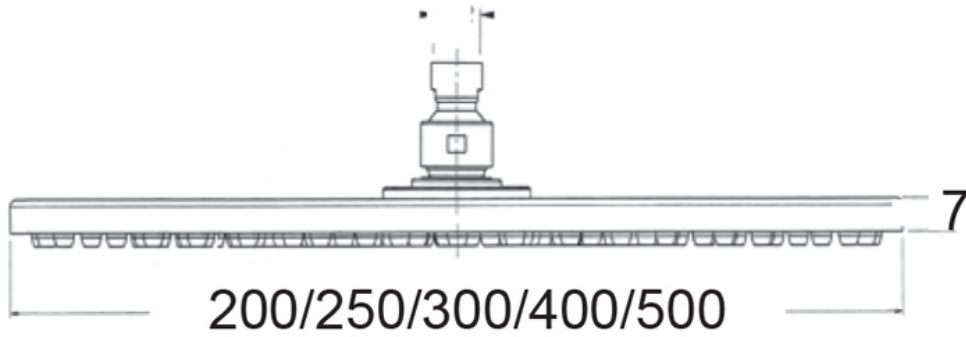

SD31224

CRISTINA
RUBINETTERIE

ondyna

POMME DE DOUCHE SLIM VIENNA LAITON ROND 25 CM BLANC

G1/2

Ø 200/250/
300/400/500