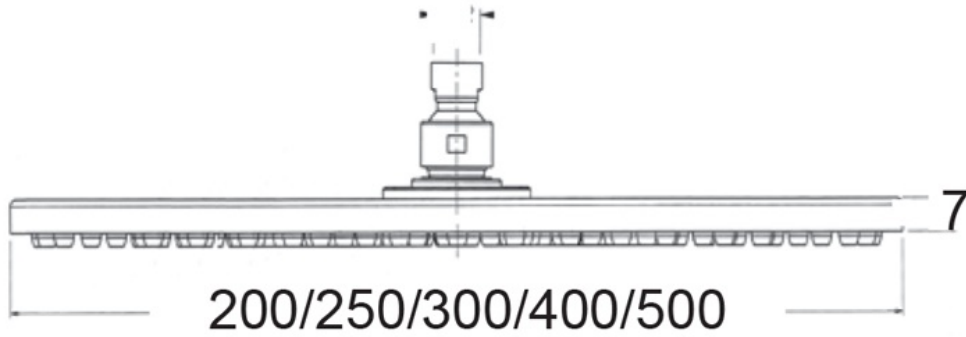

SD31313

CRISTINA
RUBINETTERIE

ondyna

POMME DE DOUCHE SLIM VIENNA LAITON ROND 30 CM NOIRE

G1/2

Ø 200/250/
300/400/500