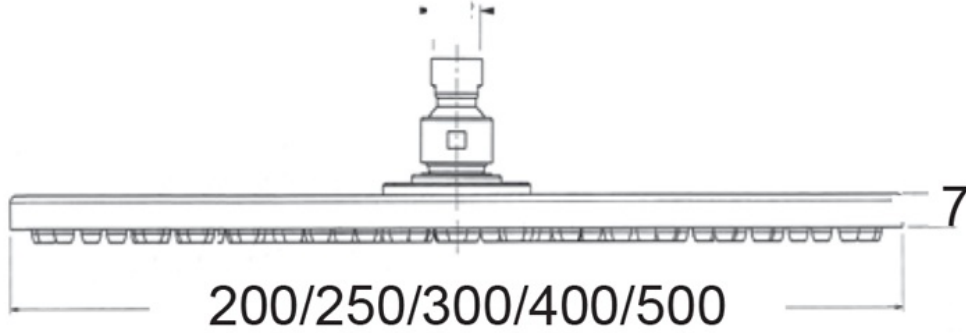

SD31324

CRISTINA
RUBINETTERIE

ondyna

POMME DE DOUCHE SLIM VIENNA LAITON ROND 30 CM BLANC

G1/2

Ø 200/250/
300/400/500