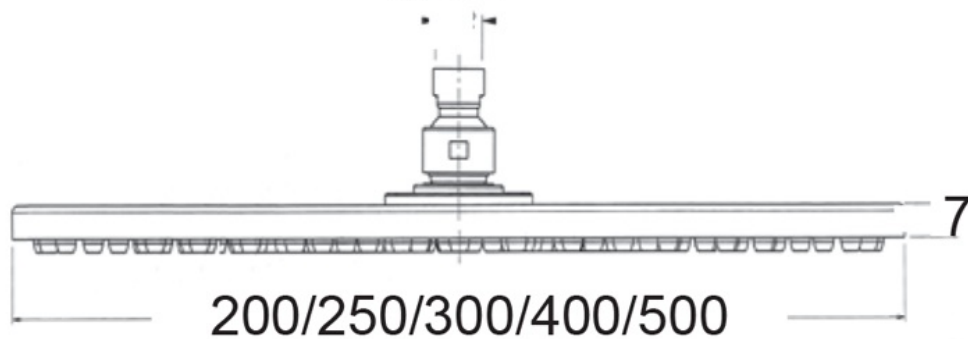

SD31351

CRISTINA
RUBINETTERIE

ondyna

POMME DE DOUCHE SLIM VIENNA LAITON ROND 30 CM CHROME

G1/2

Ø 200/250/
300/400/500