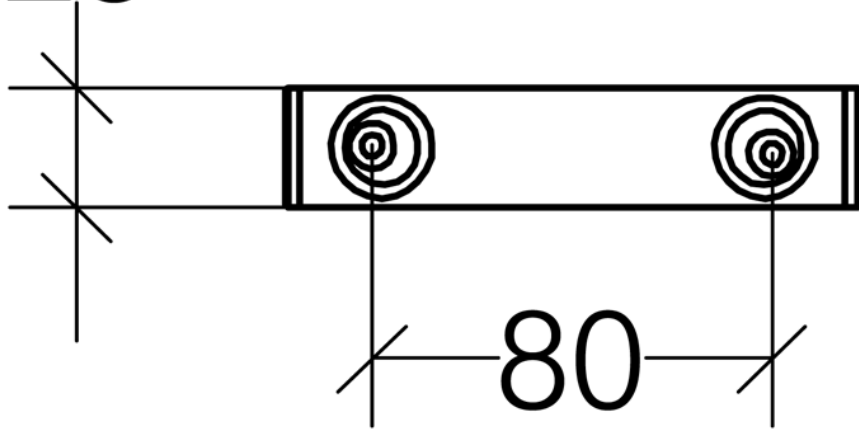

SK52811

Support laiton chromé

CRISTINA
RUBINETTERIE

ondyna

25

100