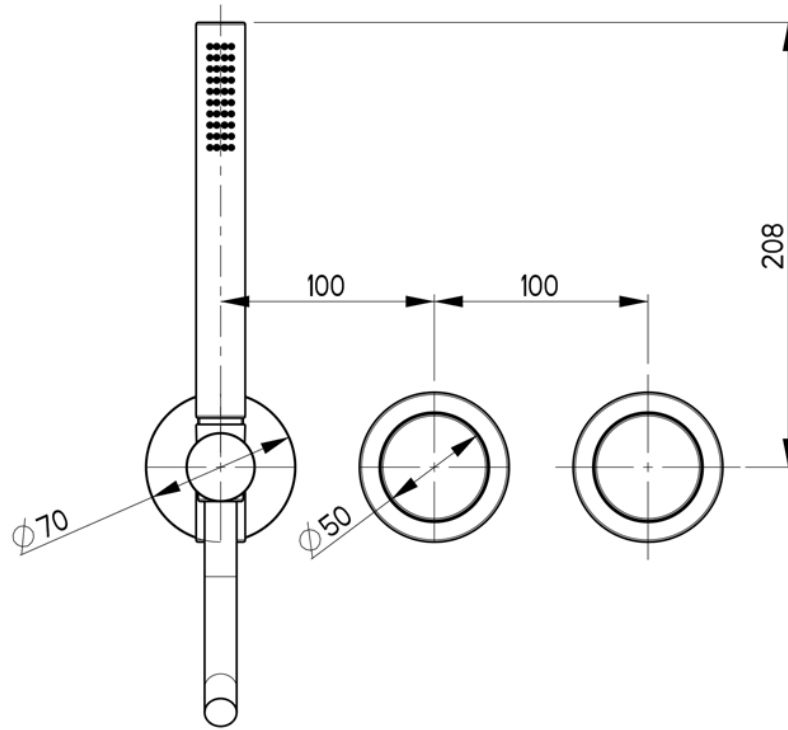

SX60328

CRISTINA
RUBINETTERIE

onayna

Set mitigeur mural bain/douche 3 sorties SX avec douchette

min. 50-max. 70