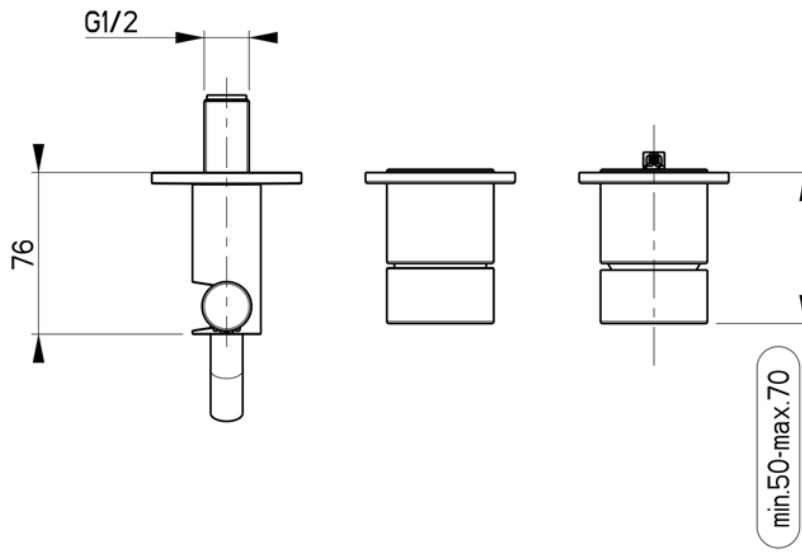

SX60328

CRISTINA
RUBINETTERIE

onayna

Set mitigeur mural bain/douche 3 sorties SX avec douchette

min. 50-max. 70