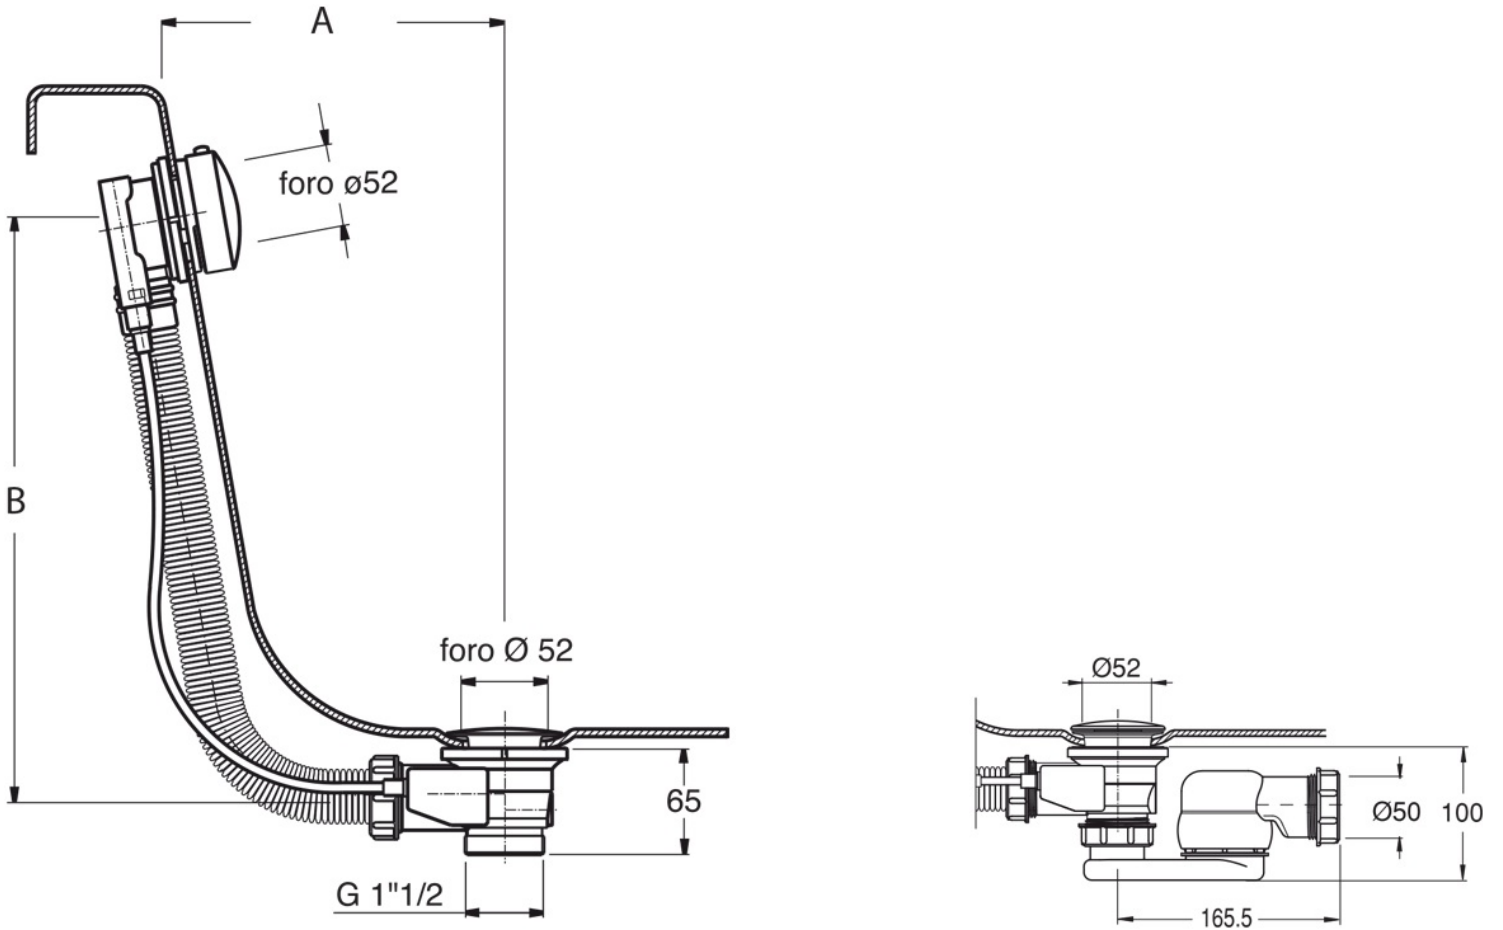

VB41746P

Vidage automatique à câble

CRISTINA
RUBINETTERIE

onayna

$$A+B < 58+10$$