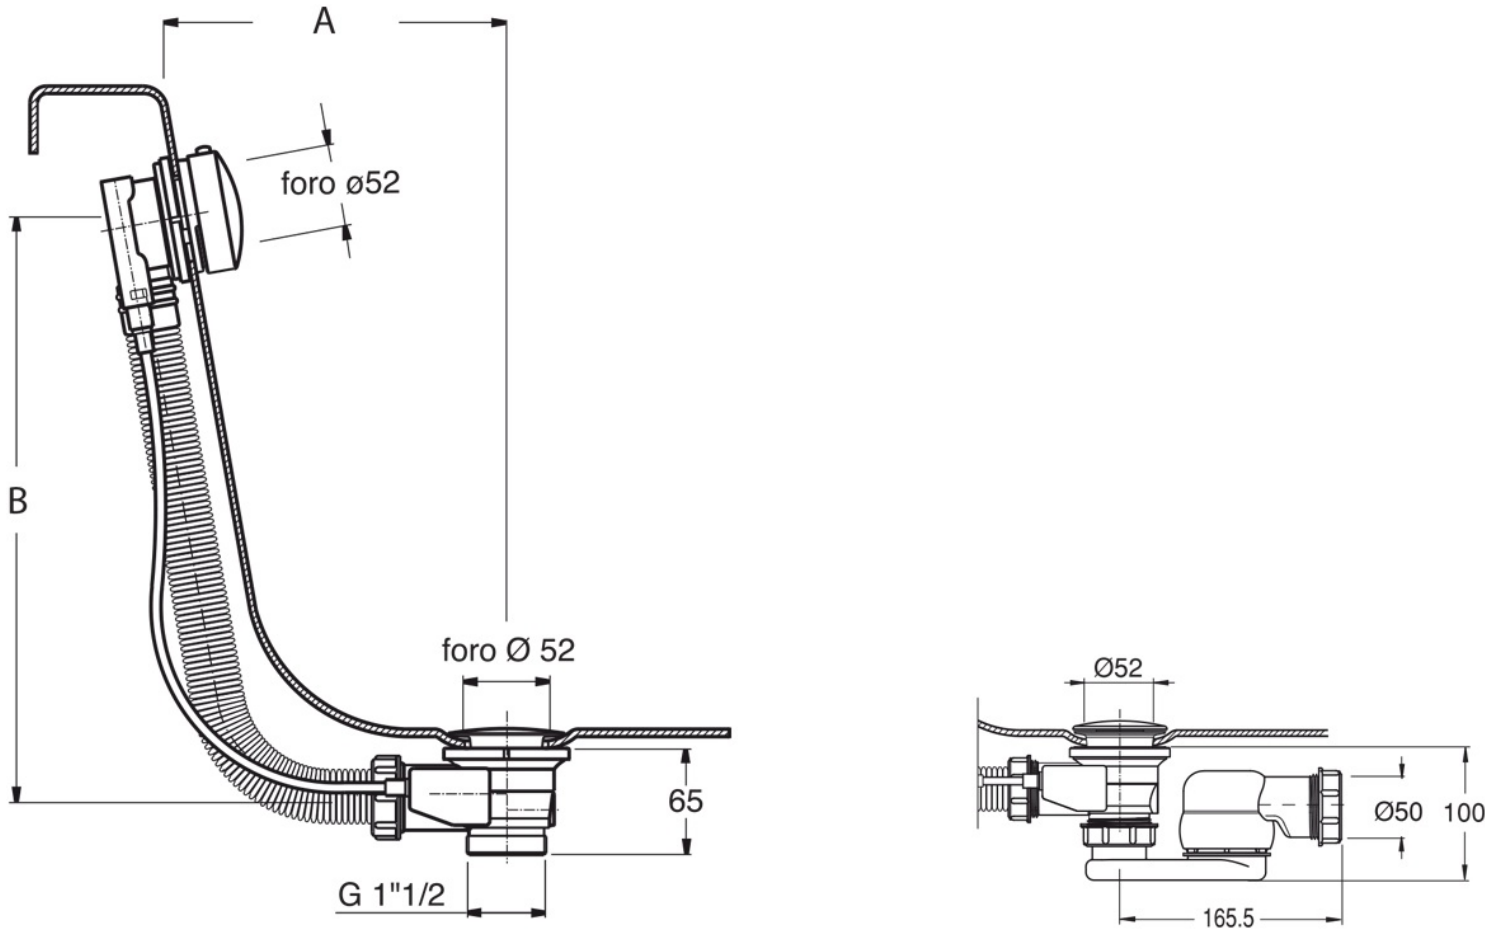

# VB41751

Vidage automatique à câble

CRISTINA  
RUBINETTERIE

onayna

$$A+B < 58+10$$