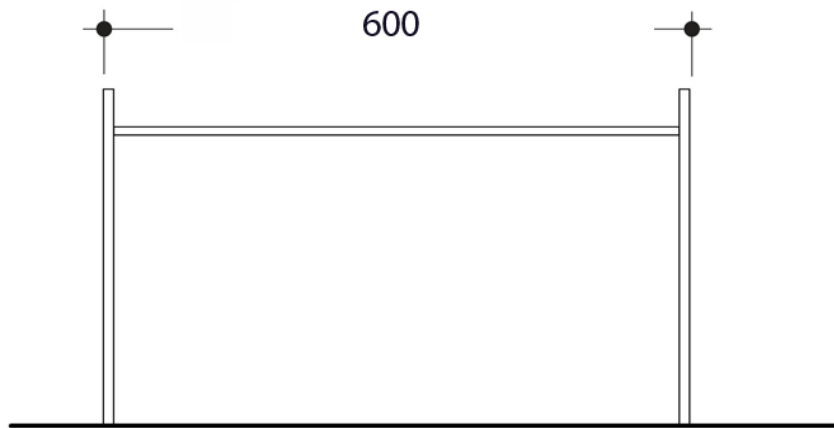

WCE6051

STRUCTURE METAL POUR CENTO 60 CHROME

CRISTINA
RUBINETTERIE

ondyna

front view

back view

side view