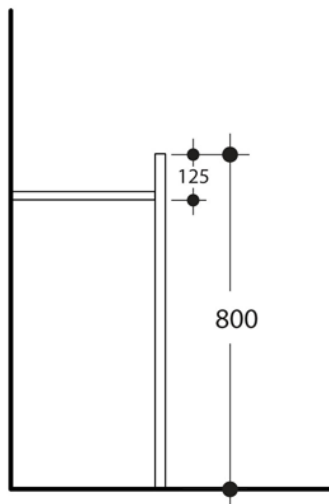

WCE6051

STRUCTURE METAL POUR CENTO 60 CHROME

CRISTINA
RUBINETTERIE

ondyna

front view

back view

side view