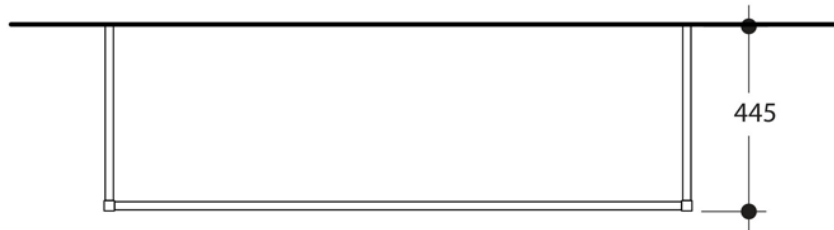

WCE6051

STRUCTURE METAL POUR CENTO 60 CHROME

CRISTINA
RUBINETTERIE

ondyna

front view

back view

side view