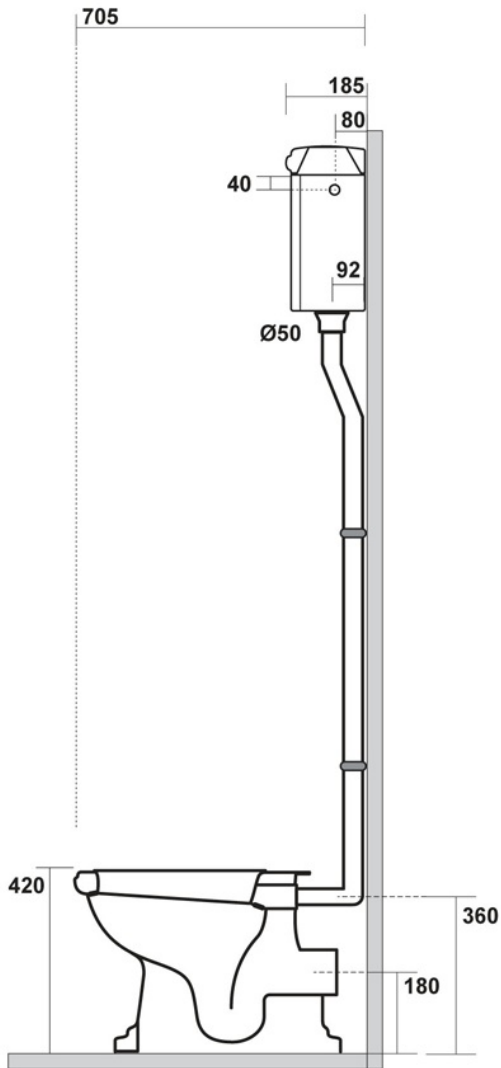

WCH1011

Bloc WC réservoir haut complet

CRISTINA
RUBINETTERIE

onayna

* entrata acqua
low inlet water

Estensione massima
con possibilità
di tagliarlo in base
alle vostre esigenze
Maximum
extension possibilities
to cut it according
to your needs