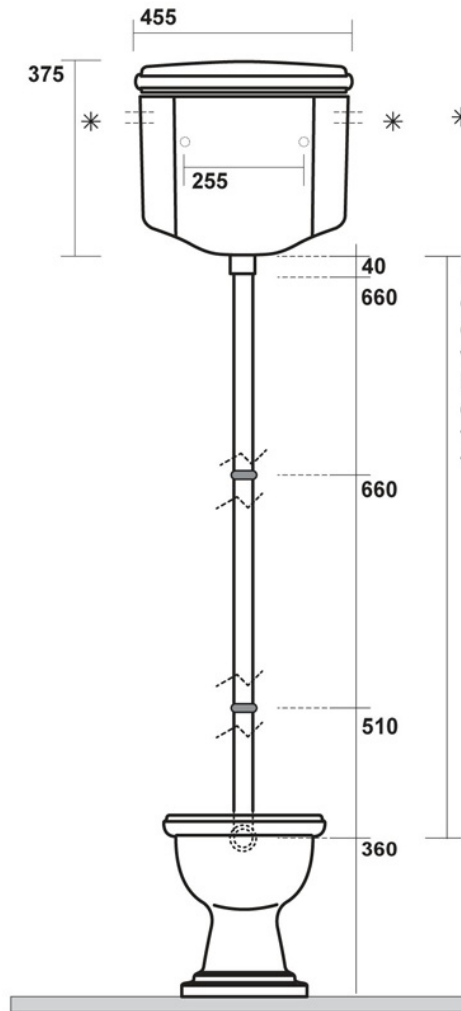

WCH1011

Bloc WC réservoir haut complet

CRISTINA
RUBINETTERIE

onayna

* entrata acqua
low inlet water

Estensione massima
con possibilità
di tagliarlo in base
alle vostre esigenze
Maximum
extension possibilities
to cut it according
to your needs