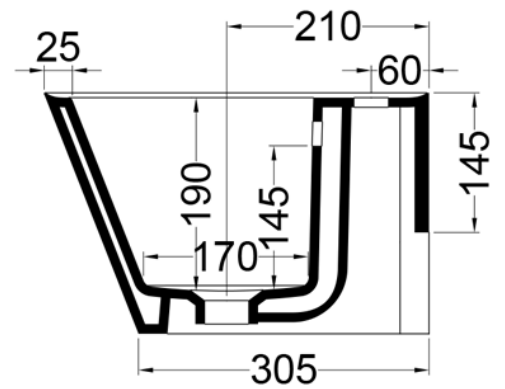

WYNN5040

LAVABO BUANDERIE WYNN 50X40 BLANC

PIANTA

VISTA POSTERIORE

SEZIONE A-A'