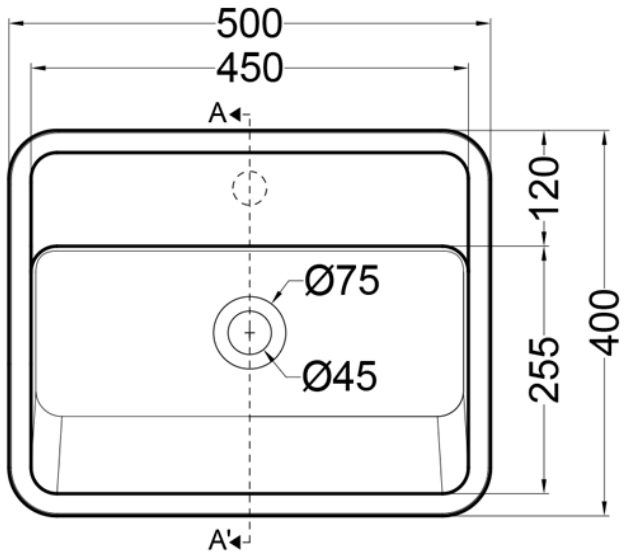

WYNN5040

LAVABO BUANDERIE WYNN 50X40 BLANC

PIANTA

VISTA POSTERIORE

SEZIONE A-A'