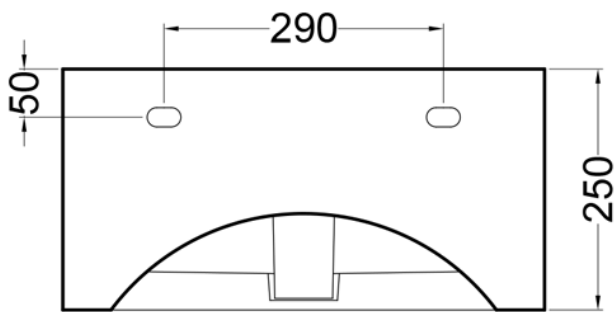

WYNN5040

LAVABO BUANDERIE WYNN 50X40 BLANC

PIANTA

VISTA POSTERIORE

SEZIONE A-A'