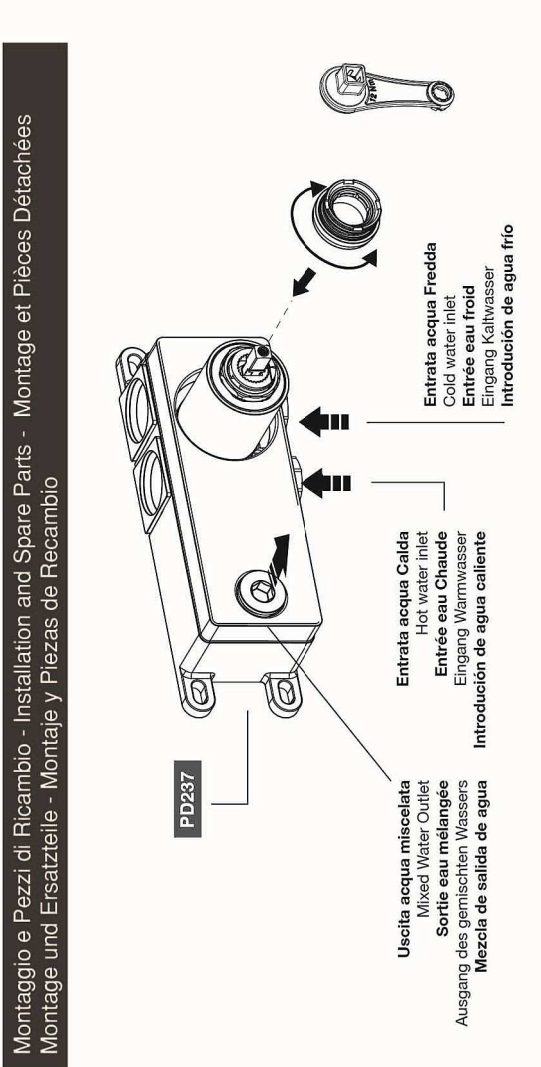

- I** - L'installazione deve essere eseguita da personale qualificato!
- Spurgare le tubazioni prima di collegare il rubinetto all'impianto.**
- UK** - Installation performed by qualified personnel!
- Before connecting to mains, bleed the pipes to avoid damage.**
- F** - L'installation effectuée par un personnel qualifié!
- Avant de brancher le robinet au réseau hydraulique, purger la tuyauterie.**
- D** - Installation von qualifiziertem Personal!
- Entleeren Sie die Leitungen bevor Sie die Armaturen an die Wasserversorgung anschließen.**
- E** - Instalación realizada por personal calificado!
- Antes de conectar el grifo a la red hidráulica purgar las tuberías.**

**QM276-QM278**

**QM277-QM279**

**QM276-QM278**