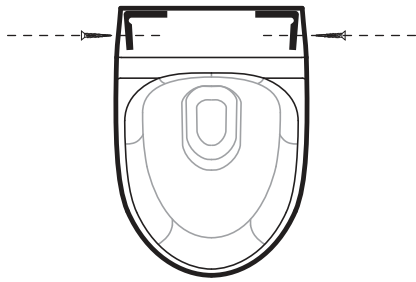

aquatech

3735

Orinatoio completo di sifone istruzioni
Urinal with siphon instruction

CONNESSIONE 1/2" CON MORSETTO
CONNECTOR 1/2" WITH HOLD FAST
IN DOTAZIONE / INCLUDED IN THE BOX