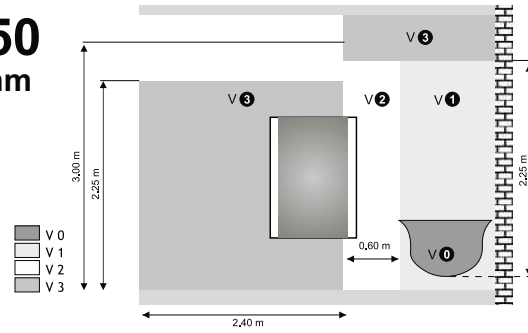

**ML 7050**  
700x500 mm

CL II

IP 44

V2+V3

230V~50 Hz  
10,1 W

**MIROIR LEDS**

La longueur des conducteurs d'alimentation doit être limitée à 8cm de manière à ce qu'ils soient entièrement gainés par le manchon souple incorporé au boîtier de raccordement.  
Pour utilisation intérieure uniquement.  
L'installateur final doit garantir l'indice de protection (IP44) ainsi que l'isolation supplémentaire entre l'alimentation et la surface de montage.

O comprimento dos condutores de alimentação deve ser limitado a 8cm de modo a que os condutores sejam completamente cobertos pela manga flexível incorporada na caixa de ligação.  
Para uso interior unicamente.  
O instalador final deve garantir o índice de proteção (IP44) bem como o isolamento suplementar entre a alimentação e a superfície de montagem.