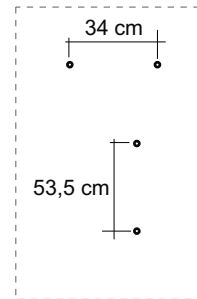

ML 7050
700x500 mm

CL II

IP 44

V2+V3

230V~50 Hz
10,1 W

MIROIR LEDS

La longueur des conducteurs d'alimentation doit être limitée à 8cm de manière à ce qu'ils soient entièrement gainés par le manchon souple incorporé au boîtier de raccordement.
Pour utilisation intérieure uniquement.
L'installateur final doit garantir l'indice de protection (IP44) ainsi que l'isolation supplémentaire entre l'alimentation et la surface de montage.

O comprimento dos condutores de alimentação deve ser limitado a 8cm de modo a que os condutores sejam completamente cobertos pela manga flexível incorporada na caixa de ligação.
Para uso interior unicamente.
O instalador final deve garantir o índice de proteção (IP44) bem como o isolamento suplementar entre a alimentação e a superfície de montagem.

1°

2°

3°

● phase
● neutre