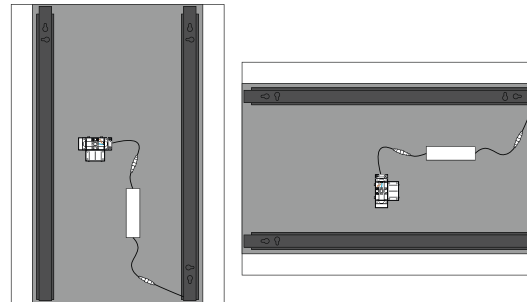

MIROIR LEDS

La longueur des conducteurs d'alimentation doit être limitée à 8cm de manière à ce qu'ils soient entièrement gainés par le manchon souple incorporé au boîtier de raccordement.
Pour utilisation intérieure uniquement.
L'installateur final doit garantir l'indice de protection (IP44) ainsi que l'isolation supplémentaire entre l'alimentation et la surface de montage.

O comprimento dos condutores de alimentação deve ser limitado a 8cm de modo a que os condutores sejam completamente cobertos pela manga flexível incorporada na caixa de ligação.
Para uso interior unicamente.
O instalador final deve garantir o índice de proteção (IP44) bem como o isolamento suplementar entre a alimentação e a superfície de montagem.

1°