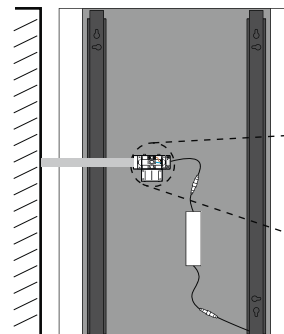

ML 7050
700x500 mm

CL II

IP 44

V2+V3

230V~50 Hz
10,1 W

MIROIR LEDS

La longueur des conducteurs d'alimentation doit être limitée à 8cm de manière à ce qu'ils soient entièrement gainés par le manchon souple incorporé au boîtier de raccordement.
Pour utilisation intérieure uniquement.
L'installateur final doit garantir l'indice de protection (IP44) ainsi que l'isolation supplémentaire entre l'alimentation et la surface de montage.

O comprimento dos condutores de alimentação deve ser limitado a 8cm de modo a que os condutores sejam completamente cobertos pela manga flexível incorporada na caixa de ligação.
Para uso interior unicamente.
O instalador final deve garantir o índice de proteção (IP44) bem como o isolamento suplementar entre a alimentação e a superfície de montagem.

1°

2°

3°

● phase
● neutre