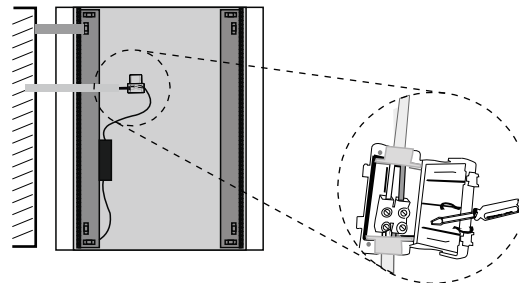

700x600 mm
ML 7060

CL II
IP 44
V2+V3

230V~50 Hz
19,9 W

MIROIR LEDS

La longueur des conducteurs d'alimentation doit être limitée à 8cm de manière à ce qu'ils soient entièrement gainés par le manchon souple incorporé au boîtier de raccordement.
Pour utilisation intérieure uniquement.
L'installateur final doit garantir l'indice de protection (IP44) ainsi que l'isolation supplémentaire entre l'alimentation et la surface de montage.

O comprimento dos condutores de alimentação deve ser limitado a 8cm de modo a que os condutores sejam completamente cobertos pela manga flexível incorporada na caixa de ligação.
Para uso interior unicamente.
O instalador final deve garantir o índice de proteção (IP44) bem como o isolamento suplementar entre a alimentação e a superfície de montagem.

1°

3°

2°

4°