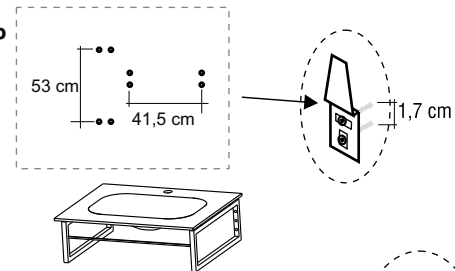

700x600 mm
ML 7060

CL II
IP 44
V2+V3

230V~50 Hz
19,9 W

MIROIR LEDS

La longueur des conducteurs d'alimentation doit être limitée à 8cm de manière à ce qu'ils soient entièrement gainés par le manchon souple incorporé au boîtier de raccordement.
Pour utilisation intérieure uniquement.
L'installateur final doit garantir l'indice de protection (IP44) ainsi que l'isolation supplémentaire entre l'alimentation et la surface de montage.

O comprimento dos condutores de alimentação deve ser limitado a 8cm de modo a que os condutores sejam completamente cobertos pela manga flexível incorporada na caixa de ligação.
Para uso interior unicamente.
O instalador final deve garantir o índice de proteção (IP44) bem como o isolamento suplementar entre a alimentação e a superfície de montagem.

1°

3°

2°

4°