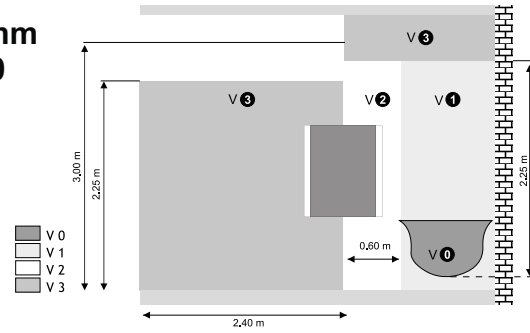

700x600 mm
ML 7060

CL II 
IP 44 
V2+V3

230V~50 Hz
19,9 W

MIROIR LEDS

La longueur des conducteurs d'alimentation doit être limitée à 8cm de manière à ce qu'ils soient entièrement gainés par le manchon souple incorporé au boîtier de raccordement.
Pour utilisation intérieure uniquement.
L'installateur final doit garantir l'indice de protection (IP44) ainsi que l'isolation supplémentaire entre l'alimentation et la surface de montage.

O comprimento dos condutores de alimentação deve ser limitado a 8cm de modo a que os condutores sejam completamente cobertos pela manga flexível incorporada na caixa de ligação.
Para uso interior unicamente.
O instalador final deve garantir o índice de proteção (IP44) bem como o isolamento suplementar entre a alimentação e a superfície de montagem.