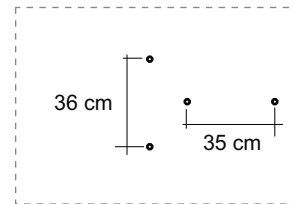

ML 8060
800x600 mm

CL II

IP 44

V2+V3

230V~50 Hz

4,8 W

V 0
V 1
V 2
V 3

MIROIR LEDS

La longueur des conducteurs d'alimentation doit être limitée à 8cm de manière à ce qu'ils soient entièrement gainés par le manchon souple incorporé au boîtier de raccordement.
Pour utilisation intérieure uniquement.
L'installateur final doit garantir l'indice de protection (IP44) ainsi que l'isolation supplémentaire entre l'alimentation et la surface de montage.

O comprimento dos condutores de alimentação deve ser limitado a 8cm de modo a que os condutores sejam completamente cobertos pela manga flexível incorporada na caixa de ligação.
Para uso interior unicamente.
O instalador final deve garantir o índice de proteção (IP44) bem como o isolamento suplementar entre a alimentação e a superfície de montagem.

1°

2°

3°