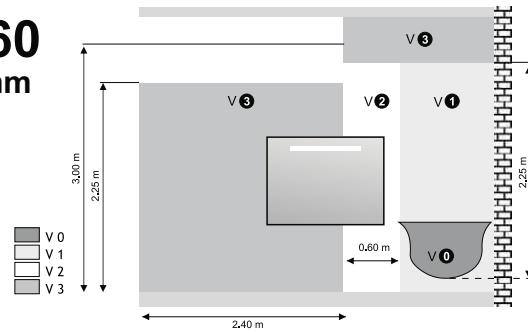

ML 8060
800x600 mm

CL II

IP 44

V2+V3

230V~50 Hz

4,8 W

V 0
V 1
V 2
V 3

MIROIR LEDS

La longueur des conducteurs d'alimentation doit être limitée à 8cm de manière à ce qu'ils soient entièrement gainés par le manchon souple incorporé au boîtier de raccordement.
Pour utilisation intérieure uniquement.
L'installateur final doit garantir l'indice de protection (IP44) ainsi que l'isolation supplémentaire entre l'alimentation et la surface de montage.

O comprimento dos condutores de alimentação deve ser limitado a 8cm de modo a que os condutores sejam completamente cobertos pela manga flexível incorporada na caixa de ligação.
Para uso interior unicamente.
O instalador final deve garantir o índice de proteção (IP44) bem como o isolamento suplementar entre a alimentação e a superfície de montagem.