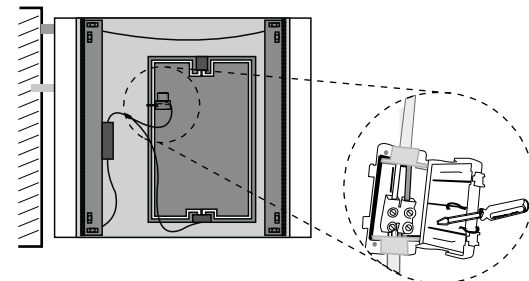

La longueur des conducteurs d'alimentation doit être limitée à 8cm de manière à ce qu'ils soient entièrement gainés par le manchon souple incorporé au boîtier de raccordement.

Pour utilisation intérieure uniquement.

L'installateur final doit garantir l'indice de protection (IP44) ainsi que l'isolation supplémentaire entre l'alimentation et la surface de montage.

O comprimento dos condutores de alimentação deve ser limitado a 8cm de modo a que os condutores sejam completamente cobertos pela manga flexível incorporada na caixa de ligação.

Para uso interior unicamente.

O instalador final deve garantir o índice de protecção (IP44) bem como o isolamento suplementar entre a alimentação e a superfície de montagem.

1°

3°

2°

4°