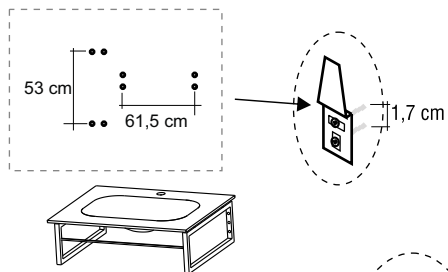

800x700 mm
ML 8070

CL II

IP 44

V2+V3

230V~50 Hz

19,9 W

V 0
V 1
V 2
V 3

MIROIR LEDS
ANTIBUÉE

La longueur des conducteurs d'alimentation doit être limitée à 8cm de manière à ce qu'ils soient entièrement gainés par le manchon souple incorporé au boîtier de raccordement.

Pour utilisation intérieure uniquement.

L'installateur final doit garantir l'indice de protection (IP44) ainsi que l'isolation supplémentaire entre l'alimentation et la surface de montage.

O comprimento dos condutores de alimentação deve ser limitado a 8cm de modo a que os condutores sejam completamente cobertos pela manga flexível incorporada na caixa de ligação.

Para uso interior unicamente.

O instalador final deve garantir o índice de protecção (IP44) bem como o isolamento suplementar entre a alimentação e a superfície de montagem.

1°

3°

2°

4°