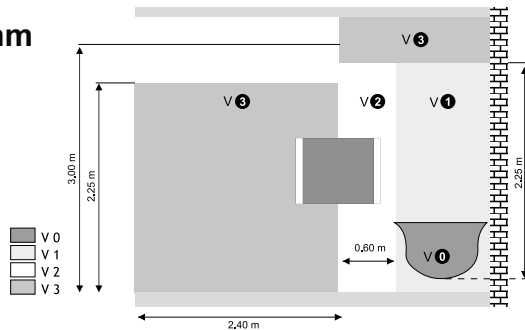

800x700 mm
ML 8070

CL II

IP 44

V2+V3

230V~50 Hz

19,9 W

V 0
V 1
V 2
V 3

MIROIR LEDS
ANTIBUÉE

La longueur des conducteurs d'alimentation doit être limitée à 8cm de manière à ce qu'ils soient entièrement gainés par le manchon souple incorporé au boîtier de raccordement.

Pour utilisation intérieure uniquement.

L'installateur final doit garantir l'indice de protection (IP44) ainsi que l'isolation supplémentaire entre l'alimentation et la surface de montage.

O comprimento dos condutores de alimentação deve ser limitado a 8cm de modo a que os condutores sejam completamente cobertos pela manga flexível incorporada na caixa de ligação.