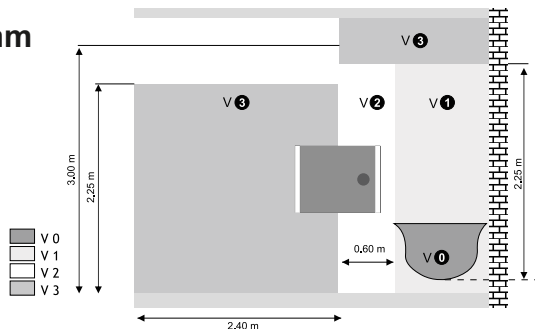

CRISTINA
robinetterie

ONDYNA

900x700 mm
ML 9070

CL II 
IP 44 
V2+V3

230V~50 Hz
9.72W

La longueur des conducteurs d'alimentation doit être limitée à 8cm de manière à ce qu'ils soient entièrement gainés par le manchon souple incorporé au boîtier de raccordement.
Pour utilisation intérieure uniquement.
L'installateur final doit garantir l'indice de protection (IP44) ainsi que l'isolation supplémentaire entre l'alimentation et la surface de montage.

O comprimento dos condutores de alimentação deve ser limitado a 8cm de modo a que os condutores sejam completamente cobertos pela manga flexível incorporada na caixa de ligação.
Para uso interior unicamente.
O instalador final deve garantir o índice de protecção (IP44) bem como o isolamento suplementar entre a alimentação e a superfície de montagem.

MIROIR LEDS
M.GROSSIS ANTIBUÉ  

CRISTINA
robinetterie

ONDYNA

900x700 mm
ML 9070

CL II 
IP 44 
V2+V3

230V~50 Hz
9.72W

La longueur des conducteurs d'alimentation doit être limitée à 8cm de manière à ce qu'ils soient entièrement gainés par le manchon souple incorporé au boîtier de raccordement.
Pour utilisation intérieure uniquement.
L'installateur final doit garantir l'indice de protection (IP44) ainsi que l'isolation supplémentaire entre l'alimentation et la surface de montage.