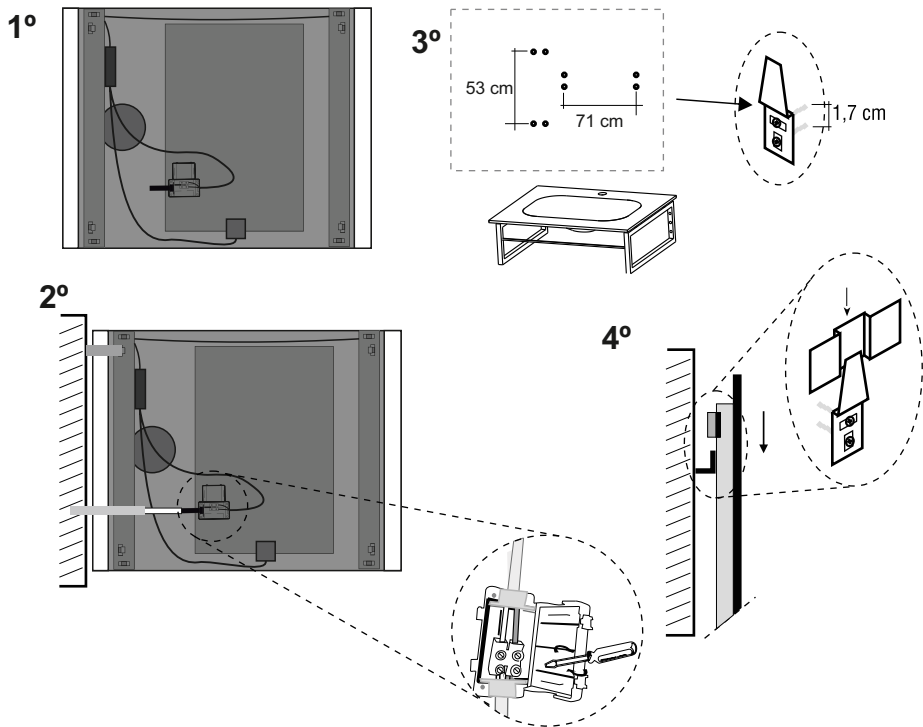

CRISTINA
robinetterie

ONDYNA

900x700 mm
ML 9070

CL II 
IP 44 
V2+V3

230V~50 Hz
9.72W

La longueur des conducteurs d'alimentation doit être limitée à 8cm de manière à ce qu'ils soient entièrement gainés par le manchon souple incorporé au boîtier de raccordement.
Pour utilisation intérieure uniquement.
L'installateur final doit garantir l'indice de protection (IP44) ainsi que l'isolation supplémentaire entre l'alimentation et la surface de montage.

O comprimento dos condutores de alimentação deve ser limitado a 8cm de modo a que os condutores sejam completamente cobertos pela manga flexível incorporada na caixa de ligação.
Para uso interior unicamente.
O instalador final deve garantir o índice de protecção (IP44) bem como o isolamento suplementar entre a alimentação e a superfície de montagem.

MIROIR LEDS
M.GROSSIS ANTIBUÉ  

CRISTINA
robinetterie

ONDYNA

900x700 mm
ML 9070

CL II 
IP 44 
V2+V3

230V~50 Hz
9.72W

La longueur des conducteurs d'alimentation doit être limitée à 8cm de manière à ce qu'ils soient entièrement gainés par le manchon souple incorporé au boîtier de raccordement.
Pour utilisation intérieure uniquement.
L'installateur final doit garantir l'indice de protection (IP44) ainsi que l'isolation supplémentaire entre l'alimentation et la surface de montage.