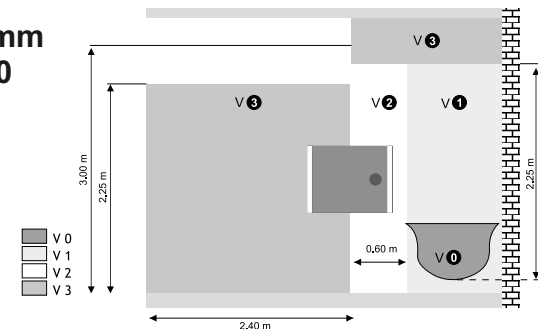

CRISTINA
robinetterie

ONDYNA

900x700 mm
ML 9070

CL II 
IP 44 
V2+V3

230V~50 Hz
9.72W

La longueur des conducteurs d'alimentation doit être limitée à 8cm de manière à ce qu'ils soient entièrement gainés par le manchon souple incorporé au boîtier de raccordement.
Pour utilisation intérieure uniquement.
L'installateur final doit garantir l'indice de protection (IP44) ainsi que l'isolation supplémentaire entre l'alimentation et la surface de montage.

O comprimento dos condutores de alimentação deve ser limitado a 8cm de modo a que os condutores sejam completamente cobertos pela manga flexível incorporada na caixa de ligação.
Para uso interior unicamente.
O instalador final deve garantir o índice de protecção (IP44) bem como o isolamento suplementar entre a alimentação e a superfície de montagem.

MIROIR LEDS
M.GROSSIS ANTIBUÉ  

CRISTINA
robinetterie

ONDYNA

900x700 mm
ML 9070

CL II 
IP 44 
V2+V3

230V~50 Hz
9.72W

La longueur des conducteurs d'alimentation doit être limitée à 8cm de manière à ce qu'ils soient entièrement gainés par le manchon souple incorporé au boîtier de raccordement.
Pour utilisation intérieure uniquement.
L'installateur final doit garantir l'indice de protection (IP44) ainsi que l'isolation supplémentaire entre l'alimentation et la surface de montage.