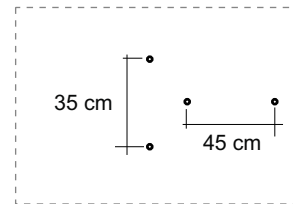

MLD 9070

900x700 mm

CL II
IP 44
V2+V3

230V~50 Hz
4,8 W

V 0
V 1
V 2
V 3

MIROIR LEDS

La longueur des conducteurs d'alimentation doit être limitée à 8cm de manière à ce qu'ils soient entièrement gainés par le manchon souple incorporé au boîtier de raccordement.
Pour utilisation intérieure uniquement.
L'installateur final doit garantir l'indice de protection (IP44) ainsi que l'isolation supplémentaire entre l'alimentation et la surface de montage.

O comprimento dos condutores de alimentação deve ser limitado a 8cm de modo a que os condutores sejam completamente cobertos pela manga flexível incorporada na caixa de ligação.
Para uso interior unicamente.
O instalador final deve garantir o índice de proteção (IP44) bem como o isolamento suplementar entre a alimentação e a superfície de montagem.

1°

2°

3°