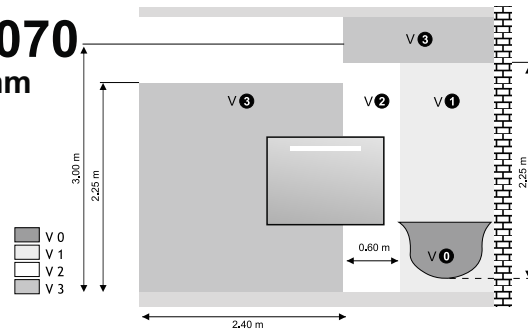

MLD 9070

900x700 mm

CL II 
IP 44 
V2+V3

230V~50 Hz
4,8 W

V 0
V 1
V 2
V 3

MIROIR LEDS

La longueur des conducteurs d'alimentation doit être limitée à 8cm de manière à ce qu'ils soient entièrement gainés par le manchon souple incorporé au boîtier de raccordement.
Pour utilisation intérieure uniquement.
L'installateur final doit garantir l'indice de protection (IP44) ainsi que l'isolation supplémentaire entre l'alimentation et la surface de montage.

O comprimento dos condutores de alimentação deve ser limitado a 8cm de modo a que os condutores sejam completamente cobertos pela manga flexível incorporada na caixa de ligação.
Para uso interior unicamente.
O instalador final deve garantir o índice de proteção (IP44) bem como o isolamento suplementar entre a alimentação e a superfície de montagem.