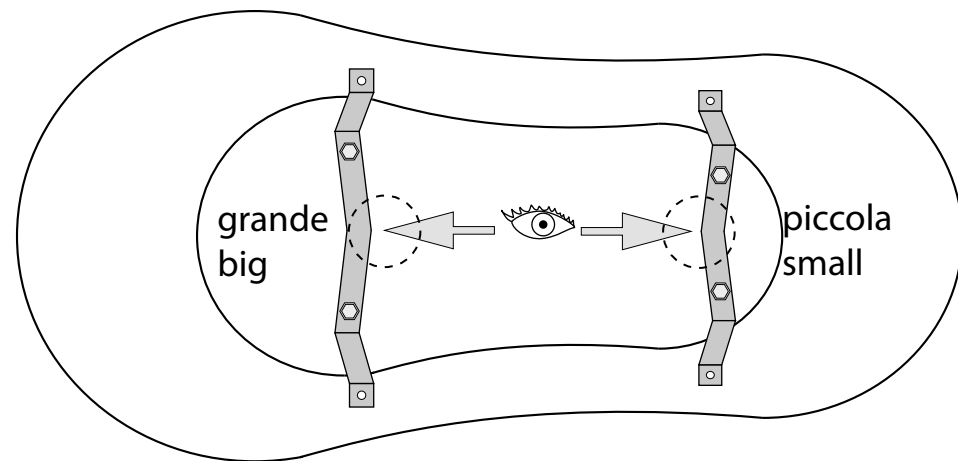

KERASAN

art. 1051 Vasca Retrò
Bath-tube Retrò

 = attenzione
attention

Dati tecnici Technical features

Max contenuto
d'acqua **165 l**
Max water
capacity

Dati dimensionali Dimensional features

Volume d'imballo **1.26 mc**
Packaging volume