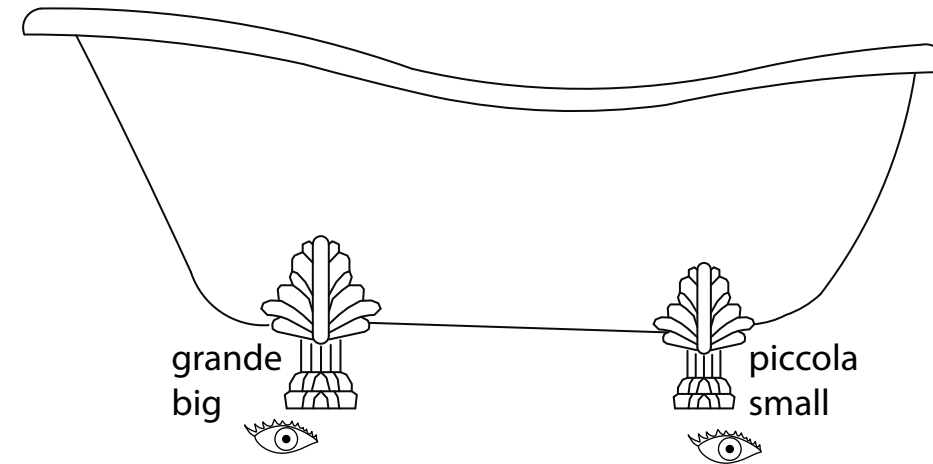

KERASAN

art. 1051 Vasca Retrò
Bath-tube Retrò

 = attenzione
attention

Dati tecnici Technical features

Max contenuto
d'acqua **165 l**
Max water
capacity

Dati dimensionali Dimensional features

Volume d'imballo **1.26 mc**
Packaging volume