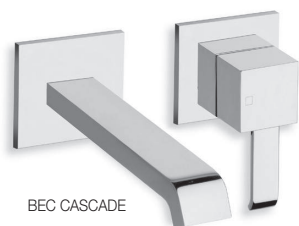

TRIVERDE*
sans mécanisme,
plaque laiton 210 x 90 mm,
entraxe 100 mm, saillie 225 mm
CHROMÉ | **TV 27851 | 294 €**

QUADRI*
sans mécanisme avec rosaces laiton
□ 70 mm, entraxe 100 mm, saillie 180 mm
CHROMÉ | **QM 27751 | 383 €**