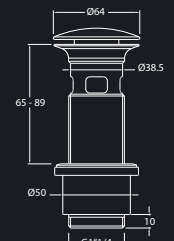

CHROMÉ | BUP 0851 | 58 €