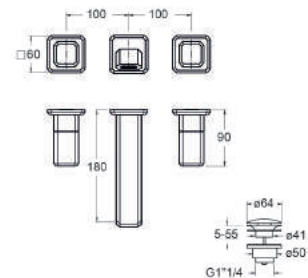

A INSTALLER AVEC
Mécanisme encastré
CS23300
189,00 €