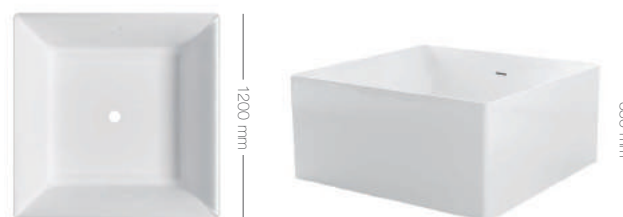

BAIGNOIRES EN SOLID SURFACE

Colacril
ACQUA BENESSERE

DUAL RONDE

BAIGNOIRE DUAL RONDE
en matière synthétique dite **SOLID SURFACE**,
finition brillante à l'extérieur, finition mate à l'intérieur,
Ø1200 x H 550 mm, 420 litres, 174 kg,
livré avec vidage et bonde **up&down**®
COLBTON 120 | 5355 €

DUAL QUADRATA

BAIGNOIRE DUAL QUADRATA
en matière synthétique dite **SOLID SURFACE**,
finition brillante à l'extérieur, finition mate à l'intérieur,
1200x1200 x H 550 mm, 314 litres, 175 kg,
livré avec vidage et bonde **up&down**®
COLBQUA 120 | 5355 €