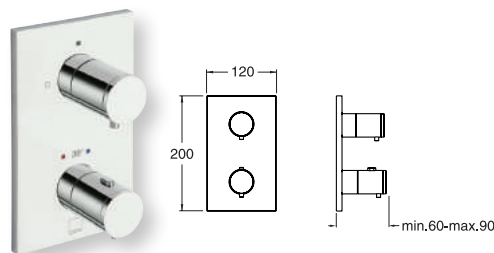

NEW DAY
plaque et poignées ABS
CHROMÉ | **XE 85151** | 195 €

installable à l'horizontale