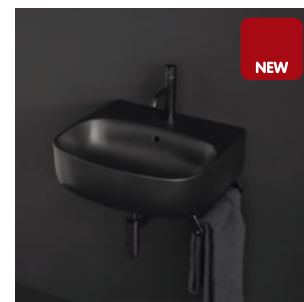

PORTE-SERVIETTES POUR NOLITA

WHITEMAT | NOLIPOR 24 | 77 €
BLACKMAT | NOLIPOR 13 | 77 €

LAVABO SUSPENDU NOLITA

avec plage, 50 x 45 cm
NOIR | NOLI 5013 | 508 €