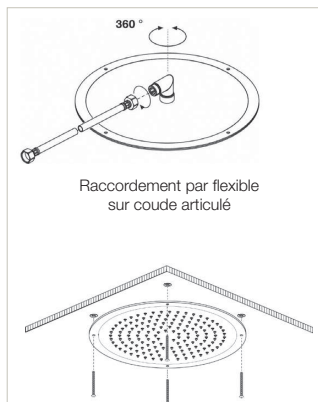

Raccordement par flexible
sur coude articulé