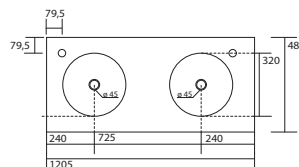

Double vasque Skyland

48 x 120 cm AVEC perçage robinetterie. Vasque sans trop plein

SKY 12048T | 1050 €

48 x 120 cm SANS perçage robinetterie. Vasque sans trop plein

SKY 12048 | 1050 €