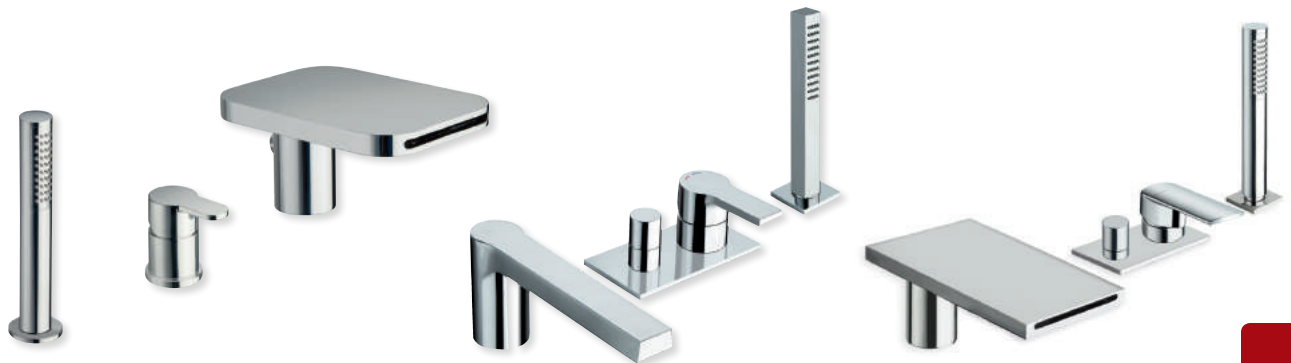

ROUND

Bain cascade mitigeur sur gorge complet

bec cascade, saillie 132 mm, douchette monojet anticalcaire, flexible anti-gouttes FOLLOW ME® 1m35 utile, adaptable sur vidage baignoire VB/VE, **installation épaisseur maxi 25 mm**

CHROMÉ | RN 18051 | 769 €

OMEGA

Bain sur gorge mitigeur complet

saillie bec 200 mm, flexible anti-gouttes FOLLOW ME® 1m35 utile,

installation épaisseur maxi 30 mm

CHROMÉ | OG 12151 | 679 €

PROFILo

Bain douche mitigeur sur gorge complet

Avec mécanisme, inverseur automatique, épaisseur maxi d'installation 30 mm avec bec de remplissage saillie 132 mm, douchette monojet anti calcaire avec flexible lisse longueur utile 1m35, système FOLLOW ME® anti-gouttes

PF 18151 | 700 €

NEW