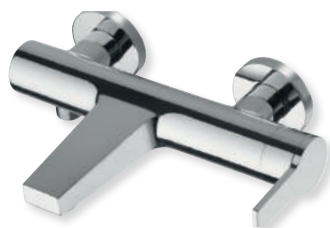

Façade douche encastrée 2 sorties

sans mécanisme, plaque laiton 130 x 90 mm
CHROMÉ | DI 68951 | 309 €

**THETA CUBE 300
Colonne de douche
thermostatique**

mitigeur thermostatique corps froid,
inverseur sur la poignée,
pomme de douche ABS 30 cm,
tube recoupable,
flexible "Long Life" 150 cm,
douchette 3 fonctions
CHROMÉ | TE 50051 | 639 €