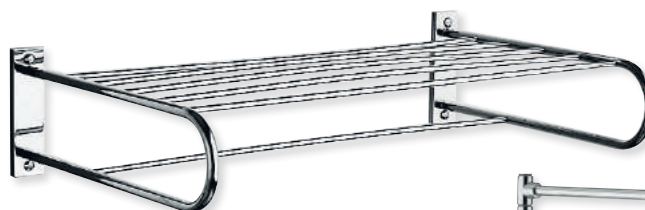

Porte-peignoir double
saillie 63 mm
CHROMÉ | TE 24251 | 39 €

Porte-peignoir
saillie 63 mm
CHROMÉ | TE 24151 | 37 €

Double panier à accrocher
L 250 x P 220 x H 550 mm
CHROMÉ | TE 53151 | 152 €

Double panier à accrocher carré
L. 28,5 cm / P. 17,4 cm / H. 65 cm
CHROMÉ | GH 15951 | 195 €