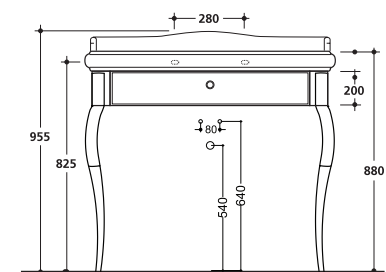

Miroir rétro cadre bois noir 100 x 100 cm, NOIR | MP 10013 | 389 € • SILVER | MP 10019 | 389 €

Bouton tiroir en cristal

Rangement intégré

Meuble 1 tiroir noir avec pieds console

à installer avec la vasque Parigi 100 (WPG10509 ou WPG 10609), pieds console aluminium chromé, meuble 1 tiroir laqué