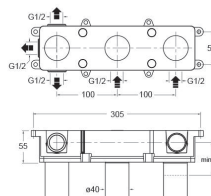

Mécanisme mélangeur encastré

pour douche/bain douche avec 2 ou 3 sorties 1/2" (exclusivement pour la série ITALY)

CS 11500 | 316 €