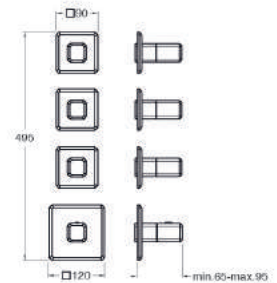

A INSTALLER AVEC
Mécanisme encastré
PD70300
799,00 €