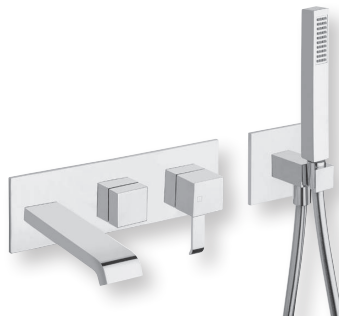

QUADRI

Façade bain douche mitigeur mural

2 sorties, plaque laiton 300 x 95mm, saillie 180 mm, flexible "Long Life" 150 cm, douchette laiton monojet.

A installer avec la box universelle CS 10000

CHROMÉ | QM 10251 | 917 €

BLACKMAT | QM 10213 | 1594 €

WHITEMAT | QM 10224 | 1594 €

Façade 3 sorties

A installer avec la box universelle CS 10000

CHROMÉ | QM 10351 | 944 €

BLACKMAT | QM 10313 | 1627 €