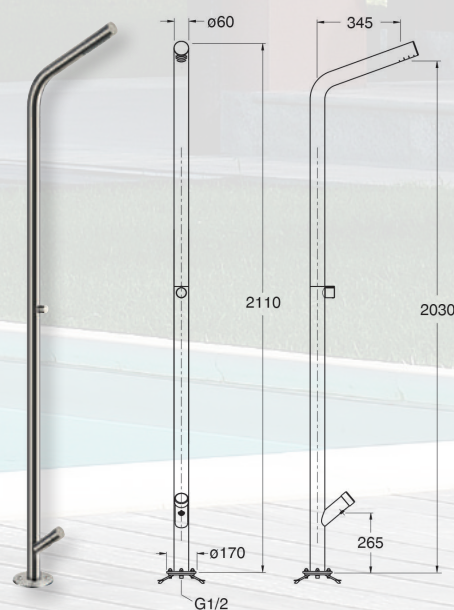

Colonne de douche temporisée

Ø 60 mm, monofluide temporisé intégré, lave-pieds avec système temporisé, alimentation mâle 1/2 par le sol
INOX AISI 316 | **WX 51528** | **2495 €**

LES
+

- Résiste à l'air marin et à l'air chloré
- Installation en extérieur ou à l'intérieur
- Garantie 8 ans