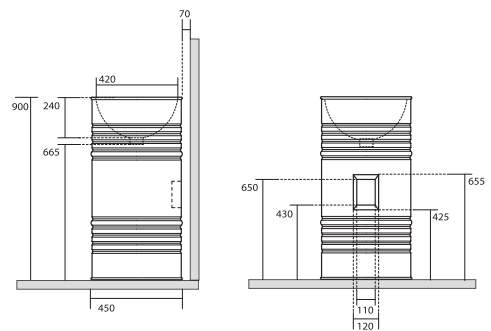

BARREL

BARREL VASQUE SUR PIED

VERSION ASPECT ROUILLE

NEW

Lavabo BARREL
hauteur 900 mm, ø 450 mm, 52 kg. Livré avec bonde.
ROUILLE | **BARREL 06** | 3150 €

schéma
du vidage
fourni