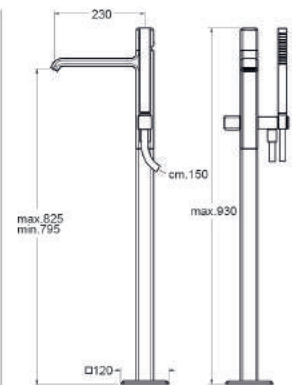

A INSTALLER AVEC
Mécanisme encastré
PD29000
244,00 €

* prix avec poignée en marbre ou pierre