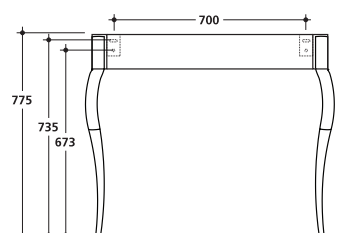

Miroir rétro cadre bois noir 100 x 100 cm, NOIR | MP 10013 | 389 € • SILVER | MP 10019 | 389 €

Bouton tiroir en cristal

Rangement intégré

Meuble 1 tiroir noir avec pieds console

à installer avec la vasque Parigi 100 (WPG10509 ou WPG 10609), pieds console aluminium chromé, meuble 1 tiroir laqué