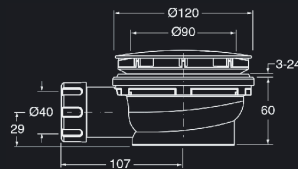

LES BONDES DE DOUCHE

Garantie à vie

Pourquoi choisir les bondes douche SILFRA ?

Elles sont très faciles à nettoyer, le capuchon se clipse solidement avec 8 points de fixation sur le support de la bonde. Chaque modèle a ses atouts : bouchon plat, siphon épaisseur réduite 6 cm ou sortie désarticulée : à vous de choisir !

L'EXTRA-PLATE

Caractéristiques

- Extra-plate 60 mm sous receveur
- Norme NF
- Garantie à vie
- Capot ABS chromé Ø 120 mm
- Siphon extractible nettoyage facile
- Sortie horizontale Ø 40 mm à visser
- Serrage platine 3 vis et inserts inox
- Capot fixé par 8 clips : meilleure tenue
- Accès pour le furet
- Serrage 3 à 24 mm, vis BTR
- Débit 24 l/min pour une hauteur de 1,5 cm.

Avantages

- Bonde extra-plate : gain d'espace.
- Installation en un seul tour de main.
- Entretien facile : accès direct au siphon et à la canalisation sans outils.
- Pour tous les receveurs de Ø 90 mm.

Ø 90 mm
faible encastrement
60 mm
CHROMÉ
AD 40051
29 €

NEW