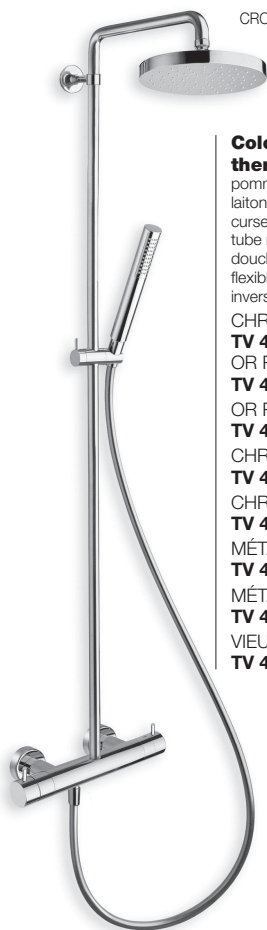

Douche thermostatique

entraxe 150 ± 15 mm, cartouche Vernet, longueur 292 mm, saillie 89 mm

CHROMÉ	TV 45151	355 €
--------	----------	-------

Kit support, flexible, douchette rond

CHROMÉ	PD 64251	112 €
BLACKMAT	PD 64213	255 €
WHITEMAT	PD 64224	255 €
OR ROSE	PD 64246	172 €
OR ROSE BROSSÉ	PD 64234	195 €
CHROMÉ NOIR	PD 64272	139 €
CHROMÉ NOIR BROSSÉ	PD 64275	165 €
MÉTAL BROSSÉ	PD 64277	165 €
MÉTAL BRILLANT	PD 64280	139 €