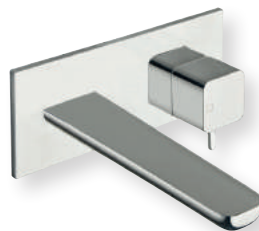

Mitigeur lavabo mural*
plaque laiton 210 x 90 mm,
entraxe 100 mm, saillie 185 mm,
à installer avec le mécanisme
CS 20000 ou CS 20100
CHROMÉ | **KG 25651** | 460 €