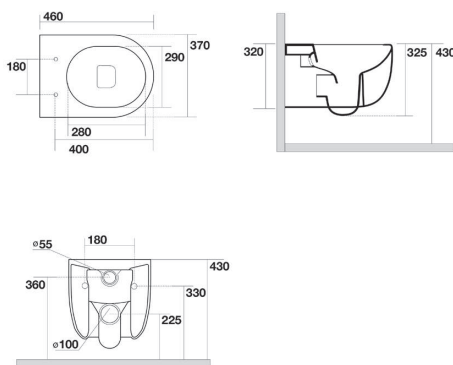

BLOC WC MINI CIOTOLA

suspendu avec abattant soft close sans bride

WHITEMAT | WCI 3291 | 392 €