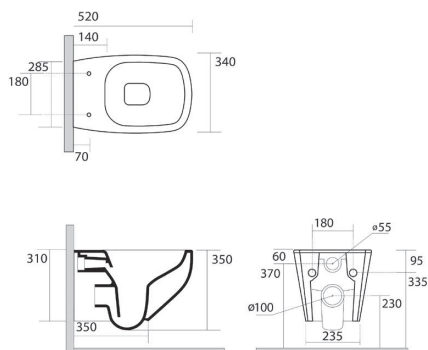

LES WC

CIOTOLA & CENTO

**WC CIOTOLA
NO RIM SUSPENDU**

suspendu avec abattant soft close sans bride

BLANC | WCI 3191 | 392 €

BLACKMAT | WCI 319113 | 676 €

BLOC WC MINI CIOTOLA

suspendu avec abattant soft close sans bride

WHITEMAT | WCI 3291 | 392 €

WC SUSPENDU CENTO

Hauteur 350 mm, profondeur 520 mm
montge sur bâti support standard (non fourni),
abattant soft close

WWCE 3301 | 473 €