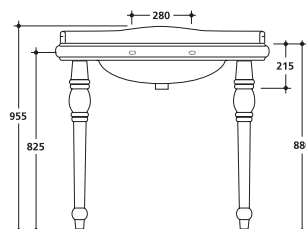

LES CACHE-TROUS

Idéal en rénovation
sur un lavabo ou une baignoire

Cache-trou chromé

chromé, Ø 43 mm

CHROMÉ | **CF 00751 | 5,5 €**

Cache-trou blanc

blanc, Ø 43 mm

BLANC | **CF 00760 | 5,9 €**