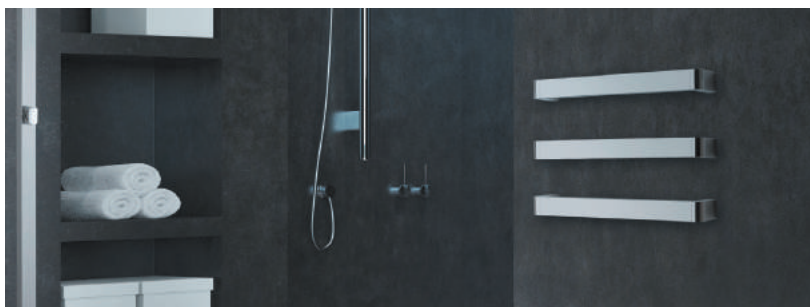

SÈCHE-SERVIETTES

GAMME QUADRI

Sèche-serviettes PANORAMA
 à composer avec une ou plusieurs barres,
 1 barre largeur 450 mm, hauteur 45 mm,
 épaisseur 25 mm, sans interrupteur
 ÉLECTRIQUE 20W
 CHROMÉ | MPA 68151 | 389 €