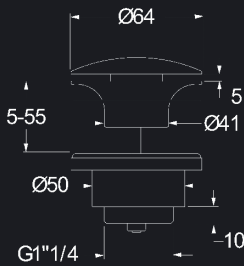

BONDES LAITON UP&DOWN® NON RECOUPABLES

CRISTINA

SILFRA

Garantie à vie

Pour les vasques avec ou sans trop plein, **quelle bonde laiton choisir ?**

Les bondes UD42551 équipent toutes nos collections Créations : elles font partie du standard du marché. En revanche, elles ne sont pas recoupables et ne peuvent convenir quand le plan a une épaisseur supérieure à 5 cm. Elles sont traversées par une vis et ne sont pas conseillées quand on traverse un plan (utiliser la UD36651).

Bonde Up&Down®
bouchon ø 64 mm,
5-55 mm
CHROMÉ
UD 42551 | 39,9 €
BLACKMAT
UD 42513 | 55 €

Bonde écoulement libre
bouchon ø 72 mm,
5-55 mm
CHROMÉ
UD 52551 | 40 €

Bonde Up&Down®
bouchon plat, 5-60 mm
CHROMÉ
UD 22551 | 41,5 €

Fourreau ABS pour bonde UD
hauteur 75 mm,
à utiliser pour traverser
un plan de vasque
CHROMÉ
WP 91051 | 9,7 €