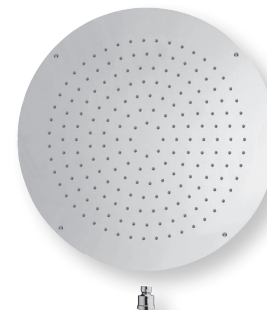

Forme ronde

INOX 304 BRILLANT

Ø 44 cm	| PD36151 | 709 €