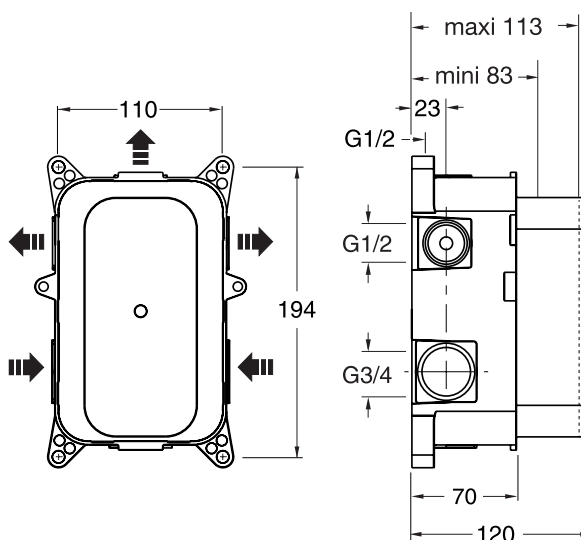

Pour composer votre ensemble de douche :

1 CHOISISSEZ VOTRE BOX UNIVERSELLE CRISTINA

MÉCANISME BOX UNIVERSELLE THERMOSTATIQUE POUR DOUCHE

Entrées 3/4
avec 1, 2 ou 3 sorties 1/2
PD 80000 | 369 €

installable à l'horizontale