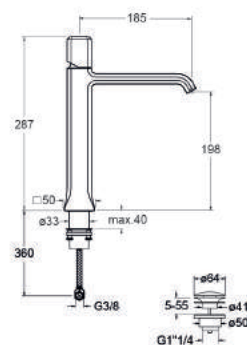

1300,00 € *

72 chromé noir
80 métal brillant

743,00 €

912,00 € *

75 chromé noir brossé
77 métal brossé

836,00 €

1002,00 € *

IT320