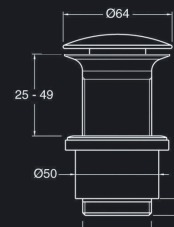

CHROMÉ | BUP 0251 | 43 €