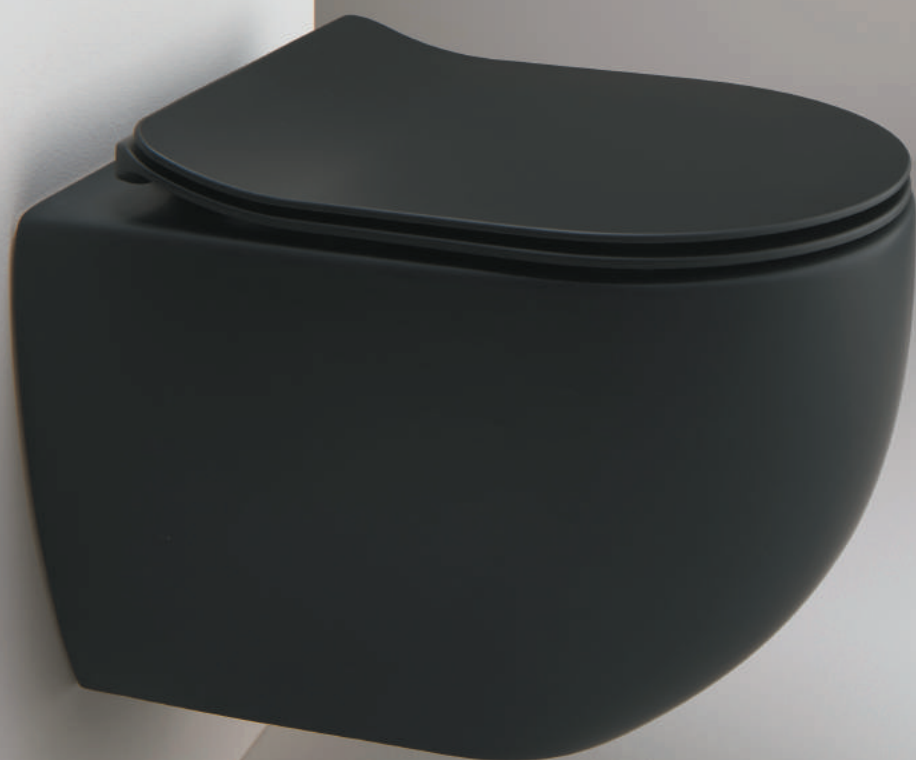

ondyna.fr

LAVE-MAINS & WC

ROBINETS LAVE MAINS	296
LAVE MAINS	298
MEUBLES	299
MIROIRS	300
WC	301
APPLIQUES WC	304

lave-mains & WC

les plans d'encombrement sont désormais consultables et téléchargeables sur notre site internet ondyna.fr

20 ANS
ondyna