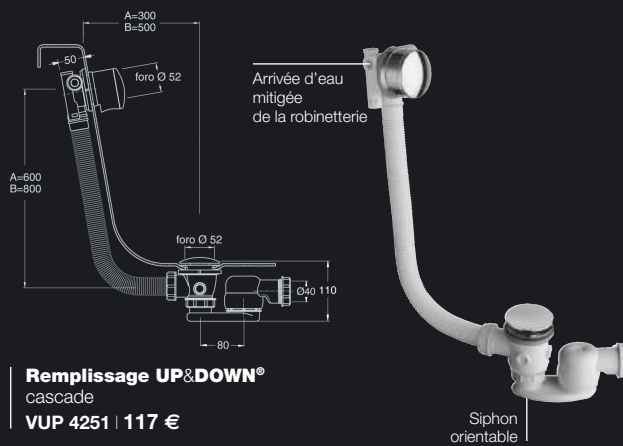

Version Up&Down® à remplissage cascade

Remplissage UP&DOWN® cascade
VUP 4251 | 117 €