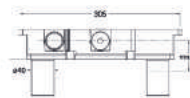

1 CHOISISSEZ VOTRE BOX LAVABO POIGNÉES SYMÉTRIQUES

Box universelle pour mélangeur 3 trous poignées symétriques
CS 23300 | 193 €

NEW

2 CHOISISSEZ VOTRE FAÇADE

*livré avec bonde laiton up&down®