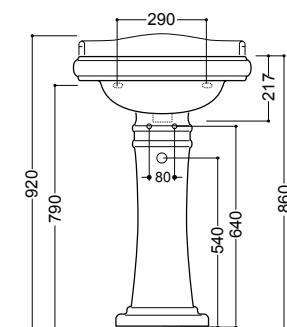

Colonne céramique pour lavabo Chambord
hauteur 64 cm

WCH 6430 | 199 €

Miroir rétro
cadre bois teinte aluminium,
90 x 70 cm
SILVER | MP 9719 | 297 €

CHAMBORD

Vasque à encastrer Chambord

largeur 50 cm, profondeur 41 cm,
profondeur d'encastrement 23 cm,
pas de perçage robinetterie