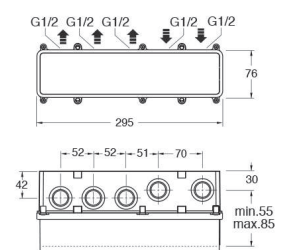

Box universelle THERMO UP
3 sorties
profondeur mini d'encastrement 85 mm
CS 81300 | 445 €