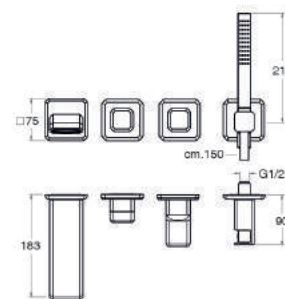

A INSTALLER AVEC
Mécanisme encastré
CS10000
260,00 €

* prix avec poignée en marbre ou pierre