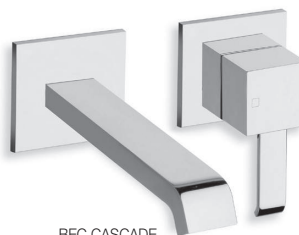

BEC CASCADE

Mitigeur lavabo mural*
sans mécanisme, rosaces laiton □ 70 mm,
entraxe 100 mm, saillie 225 mm

CHROMÉ | QM 25951 | 423 €

BLACKMAT | QM 25913 | 741 €

WHITEMAT | QM 25924 | 741 €

Mitigeur lavabo mural*
sans mécanisme avec rosaces carrées,
entraxe 100 mm, saillie 180 mm

CHROMÉ | QM 25751 | 418 €

BLACKMAT | QM 25713 | 702 €

WHITEMAT | QM 25724 | 702 €

*livré avec bonde laiton up&down®