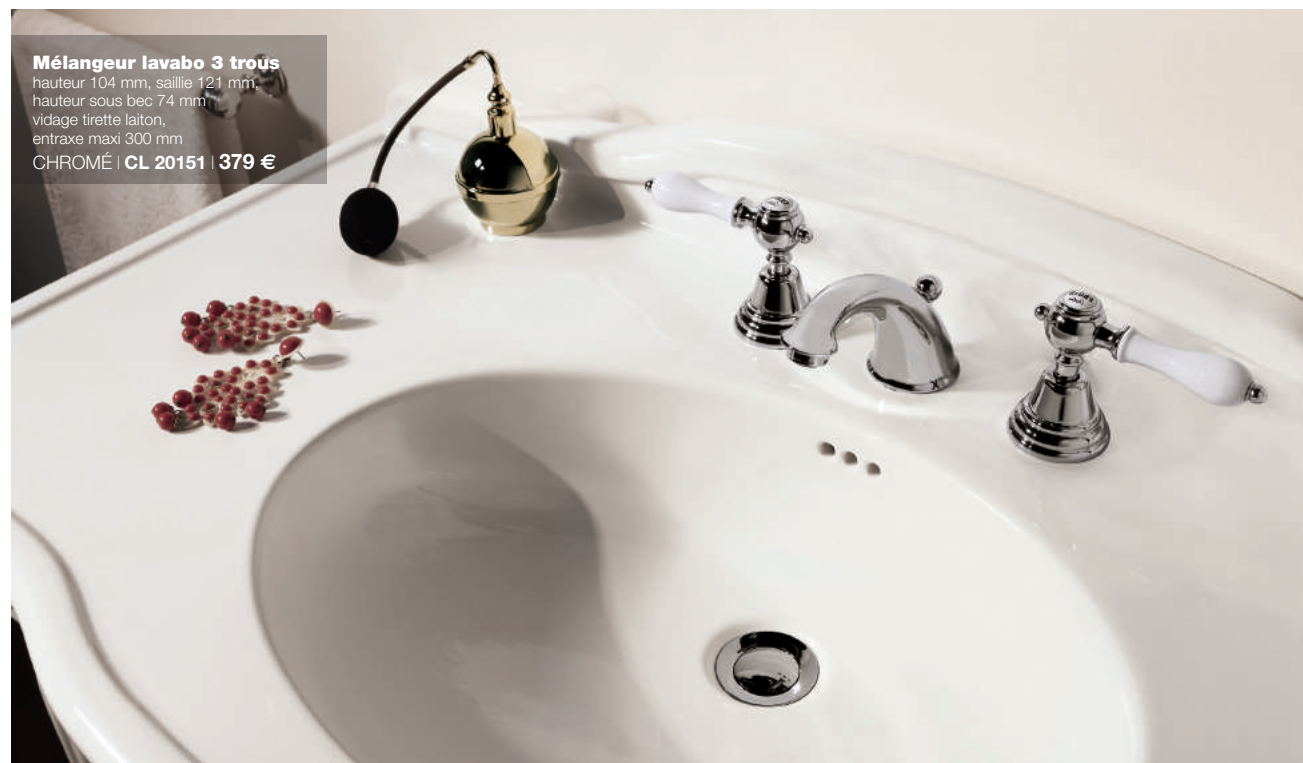

CANOVA ELITE

Têtes céramique 1/4 de tour
Poignées porcelaine

garantie 8 ans

CRISTINA

Flexibles inox
anti-torsion

Aérateur
anticalcaire

Mélangeur lavabo 3 trous
hauteur 104 mm, saillie 121 mm,
hauteur sous bec 74 mm
vidage tirette laiton,
entraxe maxi 300 mm
CHROMÉ | CL 20151 | 379 €