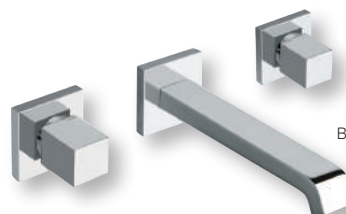

BEC CASCADE

Mélangeur lavabo mural 3 trous*

entraxe 200 mm, saillie 190 mm

CHROMÉ | QD 24251 | 425 €

s'installe avec la box mitigeur

CS 23300 | 193 €

**4 FAÇADES AU CHOIX, À INSTALLER AVEC LA BOX LAVABO
POIGNÉE À DROITE OU À GAUCHE**

4 façades au choix
(avec rosaces carrées
ou avec plaque) et avec
2 longueurs de bec.
Choix entre un mécanisme
poignée à droite
ou à gauche.

La nouvelle poignée permet
un design complètement
carré et facilite l'entretien
(plus d'échancrure
à l'arrière).