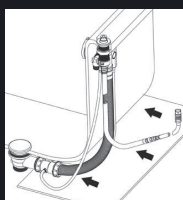

LE FOLLOW ME®

Follow Me® est un support douche+flexible vendu avec la plupart de nos baignoires sur gorge : il intègre un système de récupération des gouttes d'eau qui coule le long de la douche et limite ainsi l'humidité sous la baignoire.

Follow Me® est idéal pour une utilisation de la baignoire uniquement (rincage rapide après le bain et nettoyage de la baignoire).

Il n'est pas recommandé dans le cas d'une utilisation prolongée de la baignoire comme douche.

Follow Me® est livré avec raccord pour fixer le petit tuyau d'évacuation anti-gouttes

Follow Me® carré

système anti-goutte adaptable sur vidage baignoire VB/VE, flexible 2,50 m avec ressort de rappel dont 1 m utile, livré sans douche

- CHROMÉ | AC 63351 | 158 €

Follow Me® rond

système anti-goutte adaptable sur vidage baignoire VB/VE, flexible 2,50 m avec ressort de rappel dont 1 m utile, livré sans douche

- CHROMÉ | AC 66951 | 134 €
- INOX AISI 316 | AC 66928 | 196 €