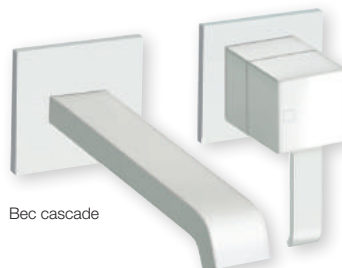

Bec cascade

Mitigeur lavabo mural*

plaque laiton 210 x 90 mm, entraxe 100 mm
A installer avec la box d'encastrement CS 20000 ou CS 20100

SAILLIE 180 MM | **QM 25624** | 704 €

SAILLIE 225 MM | **QM 25824** | 789 €

Mitigeur lavabo mural*

rosaces laiton carrées 70 mm, entraxe 100 mm
A installer avec la box d'encastrement CS 20000 ou CS 20100

SAILLIE 180 MM | **QM 25724** | 702 €

SAILLIE 225 MM | **QM 25924** | 741 €