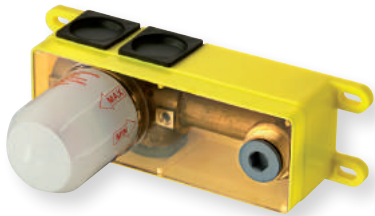

LAVABO MURAL ANCIENNE VERSION

garantie 8 ans

CRISTINA

Pour faciliter le passage aux nouvelles box CS 20000 et CS 20100, nous conservons pendant quelques mois les anciennes box PD237 et PD238 pour les façades TRIVERDE et QUADRI

Bonde laiton up&down®

JUSQU'A
EPUISEMENT
DES STOCKS

1 CHOISISSEZ VOTRE BOX LAVABO

PROFONDEUR
D'ENCASTREMENT
RÉDUITE
MINI 55 MM - MAXI 75 MM