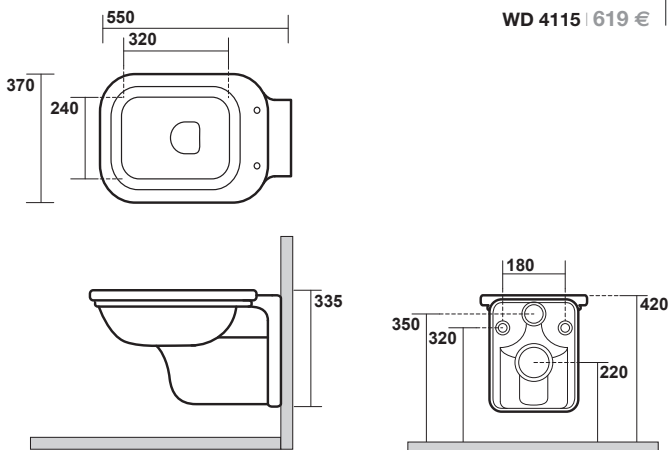

WD 4115 | 619 €

CÉRAMIQUES RÉTRO CHAMBORD

VASQUE CÉRAMIQUE WCH 7354
& COLONNE WCH 6430
 L'ENSEMBLE 528 €

Vasque céramique Chambord

à suspendre ou à poser sur colonne WCH6430, largeur 55 cm, profondeur 46,5 cm, avec trop plein