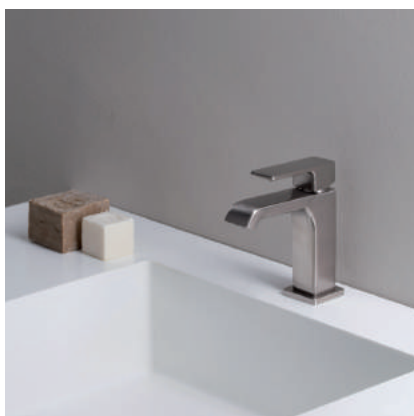

Mitigeur lavabo
MÉTAL BROSSE | QS 22177 | 355 €