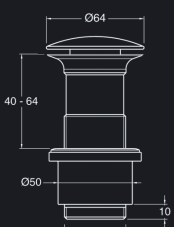

CHROMÉ | BUP 0351 | 49 €