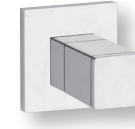

TRIVERDE
Ø 110 mm
CHROMÉ
XT 61051 | 135 €

TRIVERDE
□ 85 mm
CHROMÉ
XT 81051 | 139 €

QUADRI
□ 85 mm
CHROMÉ
XQ 81051 | 195 €

CHAMBORD
□ 85 mm
CHROMÉ
XC 81051 | 209 €

CRISTINA BATI SYSTEM AVEC APPLIQUE PRISE D'EAU INTÉGRÉE