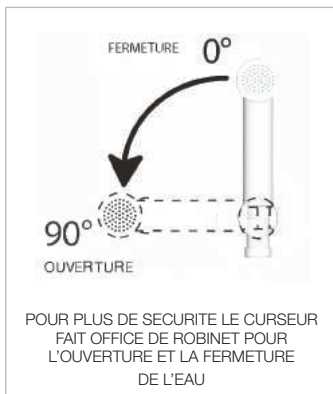

LES APPLIQUES WC

LES APPLIQUES WC

Pour les **nouvelles installations** ou pour les bâti supports : arrivée d'eau par le mur.

Pour les **installations existantes** : l'applique extérieure se branche directement sur le réservoir. Existe en chromé et en blanc.

Kit WC eau froide
avec robinet d'arrêt intégré au support douche (rotation pour ouverture de l'eau),
douchette ABS à impulsion
CHROMÉ | **WJ 67551** | 169 €