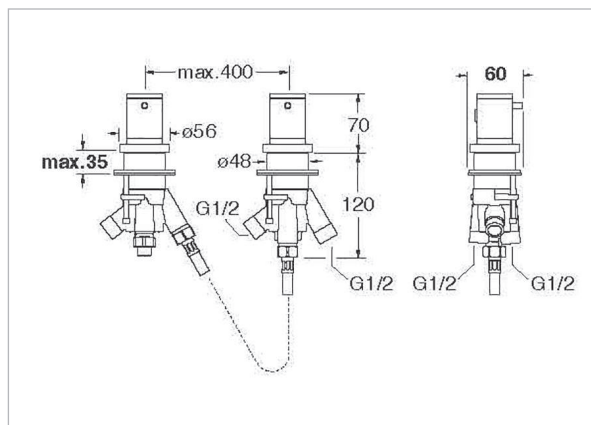

Vous disposez de 3 design de poignées : carré (QUADRI), rond (TRIVERDE) et avec croisillon (EXECUTIVE)...

1

CHOISISSEZ VOTRE THERMOSTATIQUE SUR GORGE

QUADRI

2 sorties, poignées laiton
CHROMÉ | **XQ 14251** | 619 €
3 sorties, poignées laiton
CHROMÉ | **XQ 14351** | 625 €