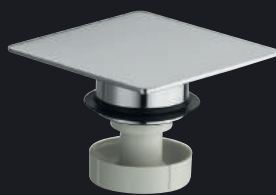

CHROMÉ | BUP 0151 | 43 €

CHROMÉ | BUP 0251 | 43 €

CHROMÉ | BUP 0351 | 49 €

BOUCHONS LAITON ADAPTABLES SUR TOUTES LES BONDES UP&DOWN®

Pensez à personnaliser votre bonde ! Vous voulez parfaire un design alors choisissez un capuchon carré ou en céramique. Vous voulez accorder votre bonde avec la finition de votre robinet ? Choisissez parmi les 6 finitions possibles !