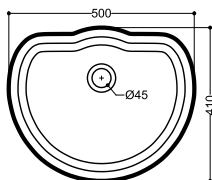

VASQUE À ENCASTRER CHAMBORD

largeur 50 cm, profondeur 41 cm,
profondeur d'encastrement 23 cm

WCH 1031 | 299 €