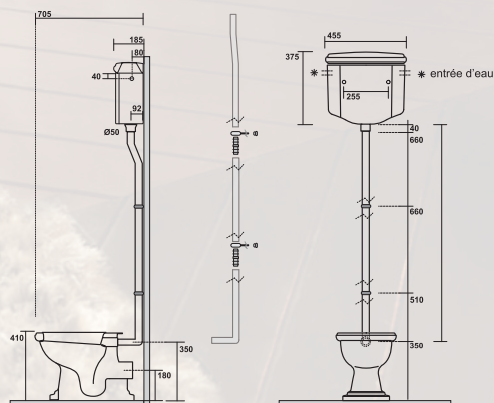

Bidet

livré sans robinetterie, perçage monotrou, largeur 38,5 cm, longueur 63 cm

WCH 1020 | 339 €