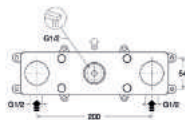

Box universelle pour mélangeur 3 trous poignées symétriques
CS 23300 | 193 €

NEW