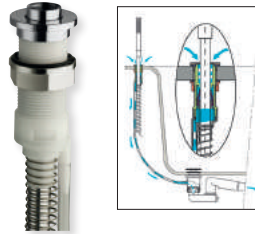

FOLLOW ME® rond
système anti-goutte adaptable
sur vidage baignoire VB/VE
Flexible 2,50 m avec ressort de rappel
dont 1,35 m utile, livré sans douchette
CHROMÉ | AC 66951 | 134 €