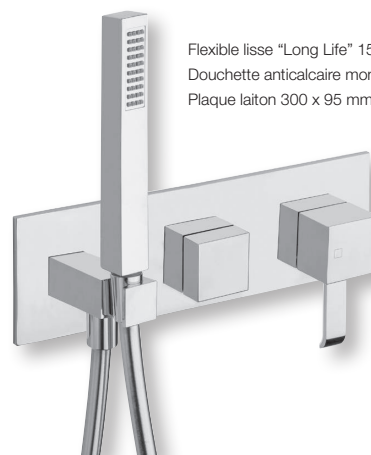

NEW

Box mitigeur universelle pour douche ou bain douche mural

pour façades 2 ou 3 sorties

CS 10000 | 260 €

Flexible lisse "Long Life" 150 cm
Douchette anticalcaire monojet
Plaques laiton 300 x 95 mm

Flexible lisse "Long Life" 150 cm
Douchette anticalcaire monojet
Plaques laiton 300 x 95 mm