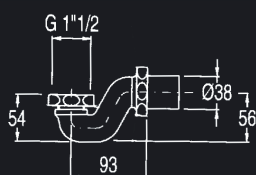

Siphon horizontal laiton

- CHROMÉ | VS 48051 | 58 €
- VIEUX BRONZE | VS 48092 | 95 €
- MÉTAL BROSSÉ | VS 48077 | 85 €
- MÉTAL BRILLANT | VS 48080 | 95 €
- DORÉ | VS 48052 | 123 €
- OR ROSE | VS 48046 | 102 €