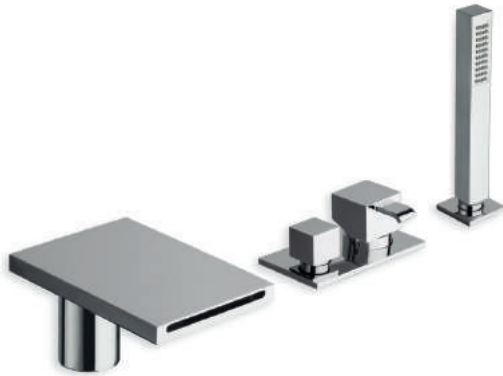

QUADRI

Bain cascade mitigeur sur gorge complet

bec cascade 170 x 120 mm, flexible anti-gouttes FOLLOW ME® 1m35 utile, adaptable sur vidage baignoire VB/VE, **installation épaisseur maxi 9 mm**

CHROMÉ | QM 18051 | 725 €