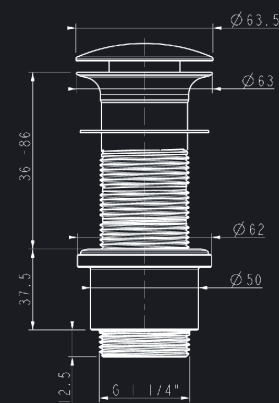

BONDES LAVABO UP&DOWN® UNIVERSELLES RECOUPABLES

CRISTINA

SILFRA

Garantie à vie

Qu'est-ce que le **Up&Down**® ?

C'est un système breveté par SILFRA qui permet d'ouvrir (UP) ou de fermer (DOWN) le capuchon de la bonde par simple pression avec le doigt.

Oublions le vidage tirette et adoptons le vidage **Up&Down**® garanti à vie !

Les bondes **recoupables** laiton **Up&Down**®

Pour les vasques avec ou sans trop plein.

Quel est l'intérêt de recouper une bonde ?

Pouvoir recouper une bonde permet de s'adapter à l'épaisseur du plan. Chez Silfra, cette possibilité existe sur les bondes en ABS et maintenant aussi sur les bondes en laiton.

Bonde laiton Up&Down® **avec trop-plein**

bonde laiton recoupable, 36-86 mm

CHROMÉ | UD 38651 | 48 €

Bonde Up&Down®

bonde laiton recoupable, pour vasque sans trop-plein, 36-86 mm

CHROMÉ | UD 36651 | 48 €

Les bondes ABS & Inox brillant **Up&Down**®

Pour les vasques avec ou sans trop plein.

Pourquoi choisir ce modèle mixte ?

Il présente l'avantage d'avoir le corps en plastique recoupable et le capuchon et la colerette en inox brillant.

Bonde Up&Down® **recoupable**

pour vasque avec ou sans trop plein, 1-90 mm

CHROME/PLASTIQUE | WA 11195 | 35 €

INOX/PLASTIQUE | WA 11128 | 36,5 €

PLUS FACILE

Montage et serrage sans outil

PLUS PROPRE

Le bouchon s'enlève sans outil pour un nettoyage rapide et complet de la bonde

PLUS MODULABLE

Elle se découpe en fonction de l'épaisseur du plan de vasque (40, 60, 75, 100 mm)