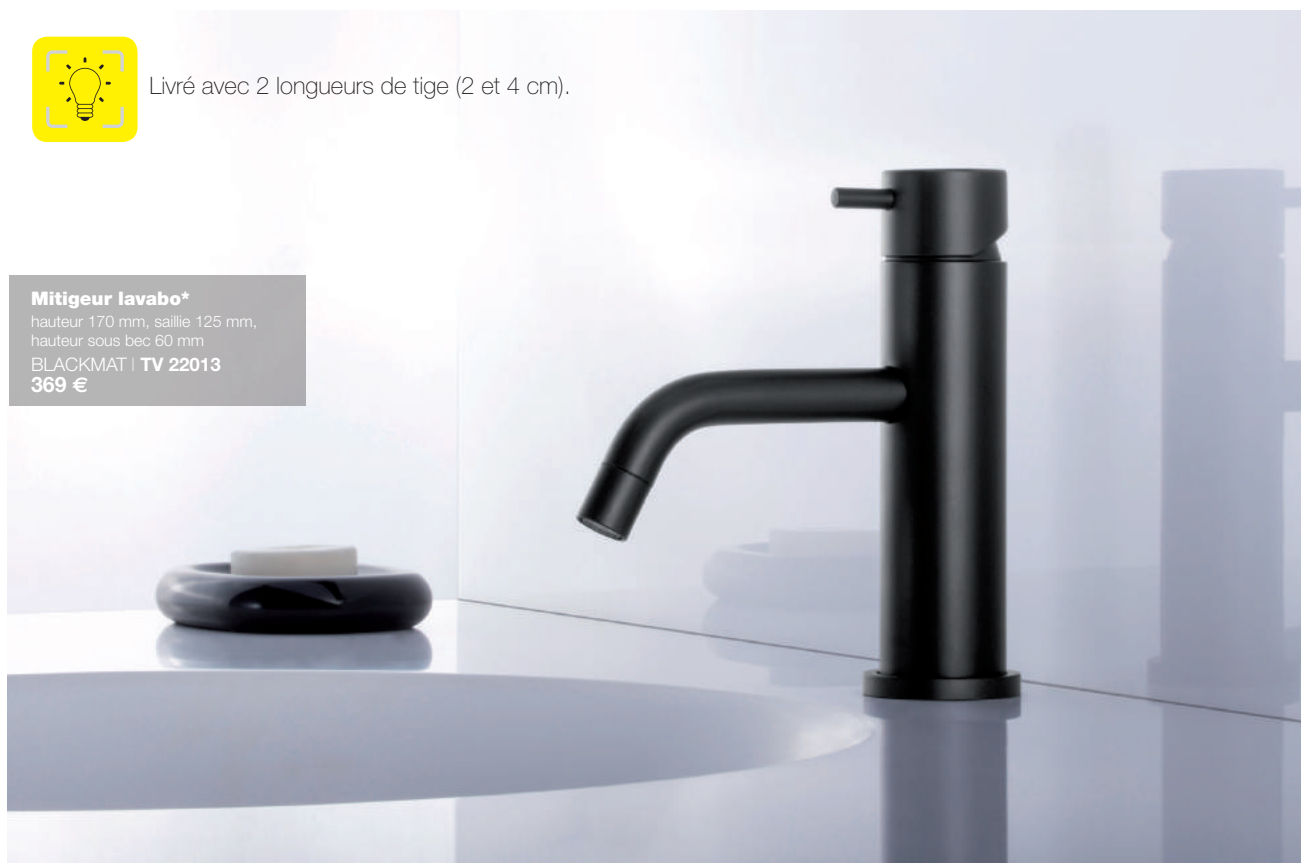

Aérateur
anticalcaire

Bonde laiton
up&down®

Économie
d'eau

Livré avec 2 longueurs de tige (2 et 4 cm).

Mitigeur lavabo*

hauteur 170 mm, saillie 125 mm,
hauteur sous bec 60 mm
BLACKMAT | TV 22013
369 €

Lave-mains eau froide

poignée avec tige, hauteur 150 mm,
saillie 105 mm, hauteur sous bec 70 mm
BLACKMAT | TV 24013 | 279 €

Lave-mains eau froide

hauteur 150 mm, saillie 105 mm,
hauteur sous bec 70 mm
BLACKMAT | TV 24113 | 259 €