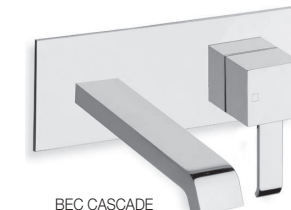

QUADRI*
sans mécanisme, plaque laiton
210 x 90 mm, entraxe 100 mm,
saillie 180 mm
CHROMÉ | **QM 27651 | 427 €**