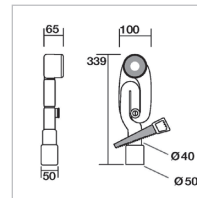

VERSION ASPECT ROUILLE

NEW

Lavabo BARREL
hauteur 900 mm, ø 450 mm, 52 kg. Livré avec bonde.
ROUILLE | **BARREL 06** | 3150 €

schéma
du vidage
fourni