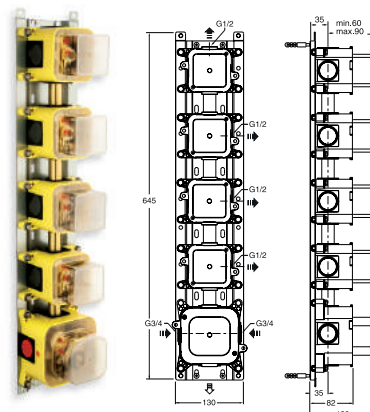

4 sorties

BATI 4 SORTIES

rail + boîtier thermostatique + 4 robinets d'arrêt
PD 70400 | 875 €

2 COMMANDEZ VOTRE FAÇADE EN FONCTION DU NOMBRE DE SORTIES

Façades pour BATI PD 70200 plaque laiton 380 x 120 mm, saillie mini 60 mm - maxi 90

installable à l'horizontale

installable à l'horizontale

installable à l'horizontale

installable à l'horizontale

TRIVERDE

façade laiton pour Bati PD70200,
CHROMÉ | **XT 88251 | 629 €**

QUADRI

façade laiton pour Bati PD70200
CHROMÉ | **XQ 88251 | 799 €**

CHAMBORD

façade laiton pour Bati PD70200
CHROMÉ | **XC 88251 | 859 €**

ITALY*

façade laiton pour Bati PD70200
CHROMÉ | **IT 77251 | 973 €**

Façades pour BATI PD 70300 plaque laiton 505 x 120 mm, saillie mini 60 mm - maxi 90

installable à l'horizontale

installable à l'horizontale

installable à l'horizontale

installable à l'horizontale

TRIVERDE

façade laiton pour Bati PD70300
CHROMÉ | **XT 88351 | 779 €**

QUADRI

façade laiton pour Bati PD70300
CHROMÉ | **XQ 88351 | 949 €**

CHAMBORD

façade laiton pour Bati PD70300
CHROMÉ | **XC 88351 | 1069 €**

ITALY*

façade laiton pour Bati PD70300
CHROMÉ | **IT 77351 | 1194 €**