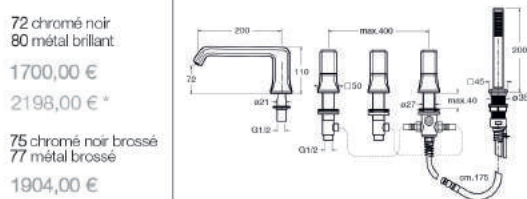

ITALY

IT121

Mélangeur bain douche sur gorge 5 trous avec inverseur, bec de remplissage, douchette anticalcaire extractible en laiton et FOLLOW ME

en stock
disponibilité sous 1 semaine

51 chromé
poignée chromée
1360,00 €

51 CC chromé
poignée Calacatta brillant
1857,00 € *

51 MQ chromé
poignée Marquinia brillant
1857,00 € *

sur commande
disponibilité sous 8 semaines

34 or rose
brossé
2244,00 €
2742,00 € *

46 or rose
2040,00 €
2537,00 € *

52 doré
2584,00 €
3081,00 € *

IT165

Façade mélangeur bain douche encastré pour mécanisme CS 11500 avec inverseur 2 sorties, bec de remplissage, douchette anticalcaire en laiton et flexible lisse LONG LIFE 150 cm

en stock
disponibilité sous 1 semaine

51 chromé
poignée chromée
1346,00 €

51 CC chromé
poignée Calacatta brillant
1844,00 € *

51 MQ chromé
poignée Marquinia brillant
1844,00 € *

sur commande
disponibilité sous 8 semaines

34 or rose
brossé
2222,00 €
2720,00 € *

46 or rose
2020,00 €
2517,00 € *

52 doré
2559,00 €
3057,00 € *

A INSTALLER AVEC
Mécanisme encastré
CS11500
316,00 €

IT102

Façade mitigeur douche/bain douche encastré pour mécanisme CS10000 avec inverseur 2 sorties, douchette anticalcaire, flexible lisse LONG LIFE 150 cm et plaque en laiton

en stock
disponibilité sous 1 semaine

51 chromé
poignée chromée
1216,00 €

51 CC chromé
poignée Calacatta brillant
1382,00 € *

51 MQ chromé
poignée Marquinia brillant
1382,00 € *

sur commande
disponibilité sous 8 semaines

34 or rose
brossé
2006,00 €
2172,00 € *

46 or rose
1824,00 €
1990,00 € *

52 doré
2171,00 €
2337,00 € *

A INSTALLER AVEC
Mécanisme encastré
CS10000
260,00 €

* prix avec poignée en marbre ou pierre