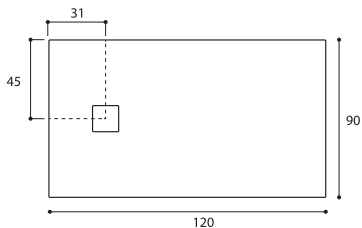

Colacril

ACQUA BENESSERE

DISPONIBLES EN STOCK

MODÈLES livrés avec bonde

Référence	Coloris	Taille	PVP
COLM9090B	Blanc	90 x 90	528 €
COLM90120B	Blanc	90 x 120	710 €
COLM90120A	Anthracite	90 x 120	710 €
COLM90120GC	Gris ciment	90 x 120	710 €
COLM90140B	Blanc	90 x 140	794 €
COLM90140A	Anthracite	90 x 140	794 €
COLM90140GC	Gris ciment	90 x 140	794 €
COLM90160B	Blanc	90 x 160	931 €
COLM90160A	Anthracite	90 x 160	931 €
COLM90160GC	Gris ciment	90 x 160	931 €