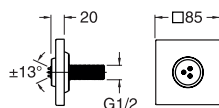

QUADRI
XQ 83351 | 112 €