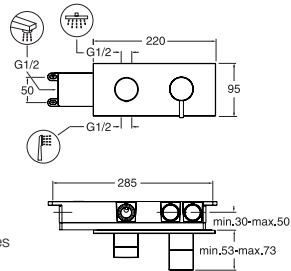

TRIVERDE
mitigeur COMPLET avec inverseur 3 sorties
TV 61151 | 739 €

QUADRI
mitigeur COMPLET avec inverseur 3 sorties
QM 61151 | 870 €

PACK PREMIUM TRIVERDE

BAIN DOUCHE REMPLISSAGE | XTV 6110 | 1288 €

Pomme SANDWICH®
Ø 25 cm
PD 04851
260 €