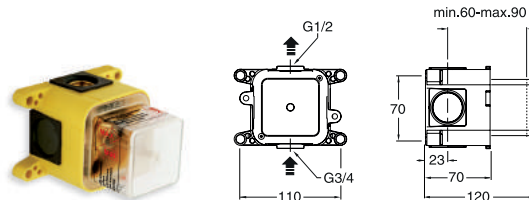

QUADRI
□ 120 mm
CHROMÉ
XQ 80051 | 245 €

CHAMBORD
□ 120 mm
CHROMÉ
XC 80051 | 279 €

Le boîtier pour les robinets d'arrêt

Robinet d'arrêt 3/4" intermédiaire
avec 1 sortie latérale 1/2", tête céramique 1/4 de tour PD 71000 | 149 €