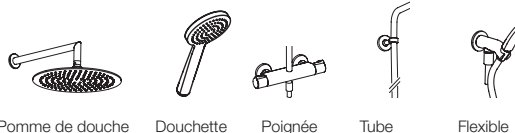

THETA CUBE BLACKMAT

Colonne de douche thermostatique
complète
BLACKMAT | **TE 49513** | 1218 €