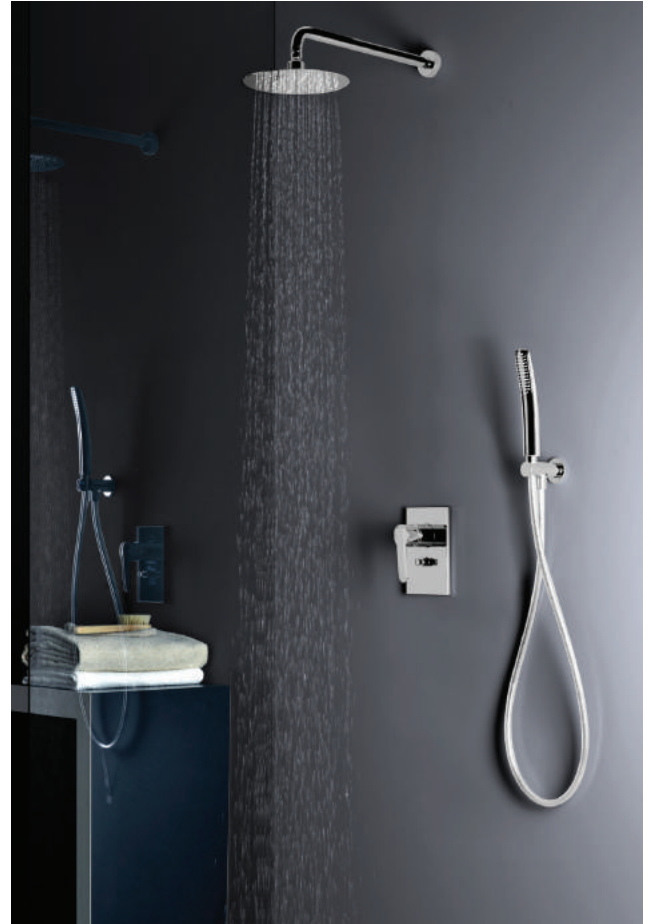

LES PACKS DOUCHE ENCASTRÉE MITIGEUR

CRISTINA

PACK CONFORT OPEN
XOP 6390 | 389 €

PACK CLASSIQUE NEW DAY
XND 6190 | 568 €