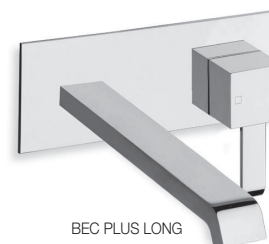

BEC CASCADE

BEC PLUS LONG

BEC CASCADE

BEC PLUS LONG

QUADRI*

sans mécanisme avec rosaces laiton
□ 70 mm, entraxe 100 mm, saillie 180 mm
A installer avec la box CS 20000 ou CS 20100

CHROMÉ	QM 25751	418 €
BLACKMAT	QM 25713	702 €
WHITEMAT	QM 25724	702 €