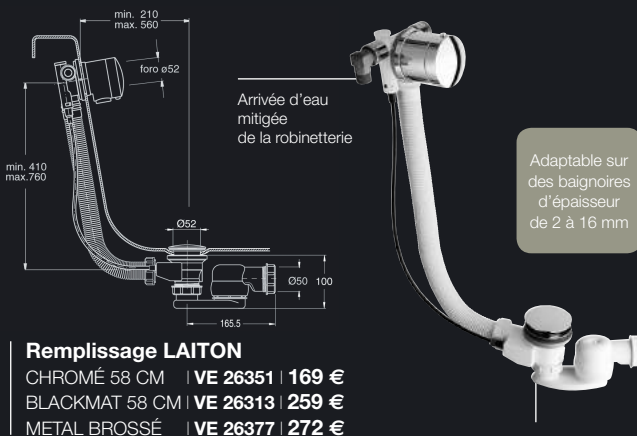

La version laiton avec aérateur

Remplissage LAITON
CHROMÉ 58 CM | VE 26351 | 169 €
BLACKMAT 58 CM | VE 26313 | 259 €
METAL BROSSÉ | VE 26377 | 272 €

LES VIDAGES BAINOIRES UP&DOWN®

Garantie à vie

Les avantages du vidage baignoire UP&DOWN® SILFRA ?

Plus besoin de se préoccuper de la longueur du câble ! Un seul modèle pour toutes les baignoires grâce au tube recoupable !