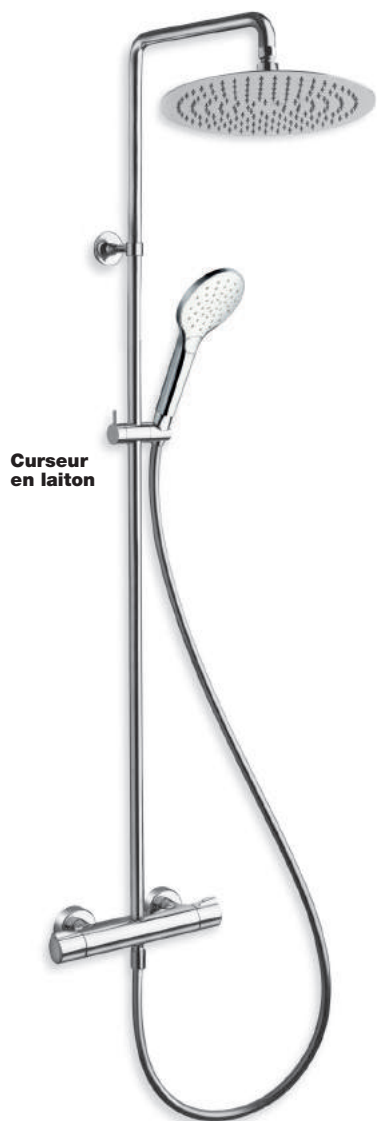

RONDES CRISTINA

LES CIEL DE PLUIE SANDWICHES®

CRISTINA

Curseur en laiton