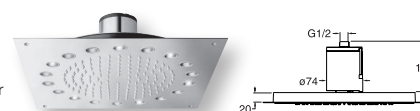

DYNAMO*
pomme à leds
blanches Ø 30 cm
CHROMÉ | PD 02951
1219 €

**DYNAMO
plafond***
pomme de tête
à leds blanches à encastrer
dans le faux plafond,
□ 34 cm
PD 36951 | 1439 €

LES ACCESSOIRES DYNAMO LEDS BLANCS OU RAINBOW