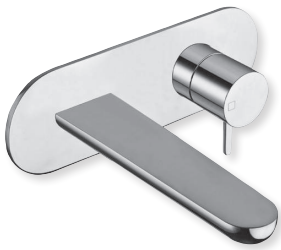

QUEEN

CRISTINA

Mitigeur lavabo mural*

sans mécanisme,
plaque laiton 227 x 80 mm,
entraxe 100 mm, saillie 165 mm

CHROMÉ | **QE 25651** | 439 €

A installer avec la box universelle

POIGNÉE À DROITE | **CS 20000** | 127 €

POIGNÉE À GAUCHE | **CS 20100** | 127 €