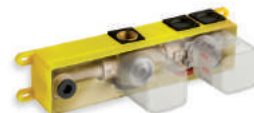

garantie 8 ans

CRISTINA

Plaque laiton
300 x 95 mm

Bain douche mural 2 sorties
à installer avec box d'encastrement CS 10000

CHROMÉ | QM 10251 | 917 €
BLACKMAT | QM 10213 | 1594 €
WHITEMAT | QM 10224 | 1594 €

**Box mitigeur pour douche
ou bain douche mural**

CS 10000 | 260 €

Bain douche mural 3 sorties
à installer avec box d'encastrement CS 10000

CHROMÉ | QM 10351 | 944 €

Bain douche monocolonne

hauteur maxi 930 mm, saillie 250 mm
hauteur sous bec maxi 825 mm,
inverseur mitigeur pour la douchette,
à installer avec le mécanisme PD 29000

CHROMÉ | QM 18951 | 1795 €