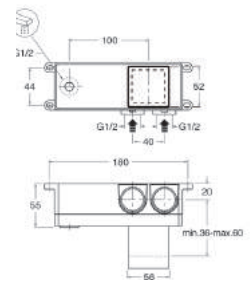

PROFONDEUR MINI D'ENCASTREMENT 5.5 CM

Box lavabo universelle poignée à droite
laiton DZF anti-corrosion, box 180 x 45 mm
CS 20000 | 127 €