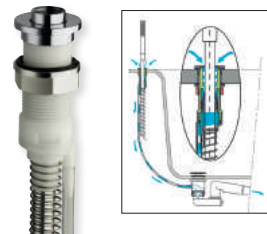

FOLLOW ME® rond
système anti-goutte adaptable sur vidage baignoire VB/VE Flexible 2,50 m avec ressort de rappel dont 1,35 m utile, livré sans douchette
CHROMÉ | **AC 66951** | 134 €
BLACKMAT | **AC 66913** | 145 €
INOX AISI 316 | **AC 66928** | 196 €