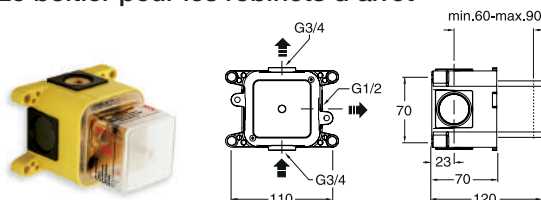

Le boîtier pour les robinets d'arrêt

Robinet d'arrêt 3/4" intermédiaire
avec 1 sortie latérale 1/2", tête céramique 1/4 de tour PD 71000 | 149 €