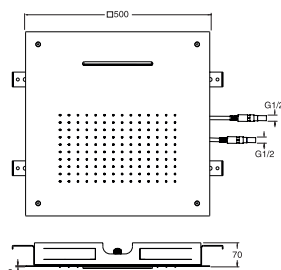

QUADRI PLAFOND CASCADE

anti-calcaire, 2 sorties :
cascade et ciel de pluie,
fixation directe dans le faux
plafond avec 4 chevilles
à compression, □ 500 mm.

INOX 304 BRILLANT | PD 38151 | 959 €
INOX 304 BROSSÉ | PD 38128 | 969 €

QUADRI CASCADE ET BRUMISATEUR

plafond de pluie inox anticalcaire 3 sorties pluie+cascade+brumisateurs,
□ 500 mm.

INOX 304 BRILLANT | PD 39051 | 1349 €