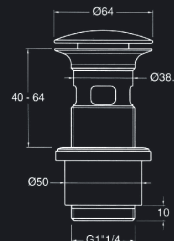

CHROMÉ | BUP 0651 | 49,5 €