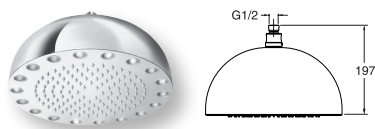

DYNAMO*
pomme à leds
blanches Ø 30 cm
CHROMÉ | PD 02951
1219 €

**DYNAMO
plafond***
pomme de tête
à leds blanches à encastrer
dans le faux plafond,
□ 34 cm
PD 36951 | 1439 €

LES ACCESSOIRES DYNAMO LEDS BLANCS OU RAINBOW