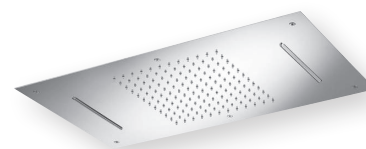

TEMPTATION ciel de pluie plafond double cascade
inox anticalcaire, 38 x 70 cm, 9 couleurs différentes
INOX 304 BRILLANT | TT 38751 | 2969 €