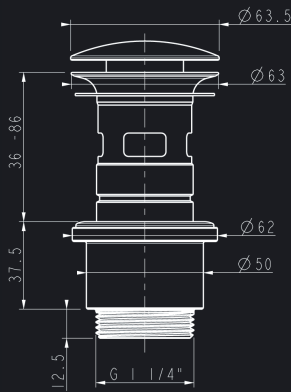

BONDES LAVABO UP&DOWN® UNIVERSELLES RECOUPABLES

CRISTINA

SILFRA

Garantie à vie

Qu'est-ce que le **Up&Down**® ?

C'est un système breveté par SILFRA qui permet d'ouvrir (UP) ou de fermer (DOWN) le capuchon de la bonde par simple pression avec le doigt.

Oublions le vidage tirette et adoptons le vidage **Up&Down**® garanti à vie !

Les bondes **recoupables** laiton **Up&Down**®

Pour les vasques avec ou sans trop plein.

Quel est l'intérêt de recouper une bonde ?

Pouvoir recouper une bonde permet de s'adapter à l'épaisseur du plan. Chez Silfra, cette possibilité existe sur les bondes en ABS et maintenant aussi sur les bondes en laiton.

Bonde laiton Up&Down® **avec trop-plein**

bonde laiton recoupable, 36-86 mm

CHROMÉ | UD 38651 | 48 €