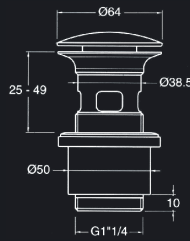

CHROMÉ | BUP 0451 | 43 €
VIEUX BRONZE | BUP 0492 | 79 €
MÉTAL BROSSÉ | BUP 0477 | 79 €