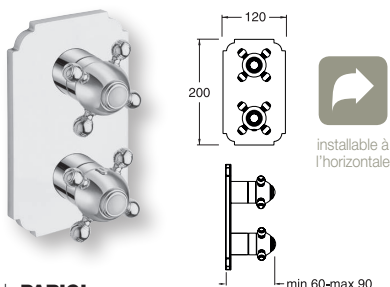

QUADRI
plaque et poignées laiton

CHROMÉ		XQ 85251		379 €
BLACKMAT		XQ 85213		649 €
WHITEMAT		XQ 85224		649 €
OR ROSE		XQ 85246		605 €
OR ROSE BROSSÉ		XQ 85234		679 €
CHROMÉ NOIR		XQ 85272		495 €
CHROMÉ NOIR BROSSÉ		XQ 85275		571 €
MÉTAL BROSSÉ		XQ 85277		569 €
MÉTAL BRILLANT		XQ 85280		490 €