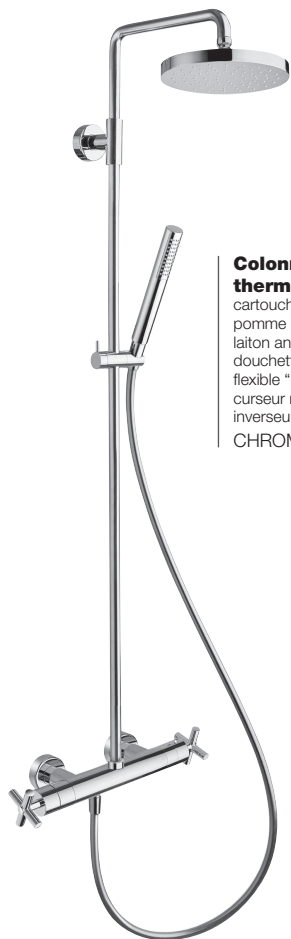

EXECUTIVE

CRISTINA

Colonne de douche thermostatique complète
cartouche Vernet, pomme de douche Ø 192 mm, laiton anticalcaire, tube recoupable, douchette monojet anticalcaire, flexible "Long Life" 150 cm, curseur réglable en hauteur, inverseur sur la poignée
CHROMÉ | **EV 45751** | 1115 €