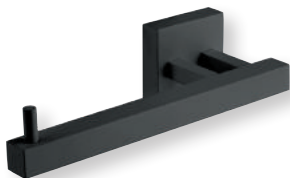

NEW

Porte-peignoir

plaque laiton 50 X 50 mm, saillie 52 mm
BLACKMAT | QU 24113 | 44 €

Porte-peignoir

plaque laiton 50 X 50 mm, saillie 50 mm
BLACKMAT | QU 24613 | 56 €

Verre

à poser
BLACKMAT | QU 74513 | 113 €

Etagère porte-serviettes

60 x 30 cm
BLACKMAT | QU 81313 | 315 €

Porte-rouleau

70 x 174 mm
BLACKMAT | QU 23513 | 105 €

Distributeur savon liquide

à poser, 50 x 67 x 177 mm
BLACKMAT | QU 72713 | 152 €

Porte-serviettes latéral