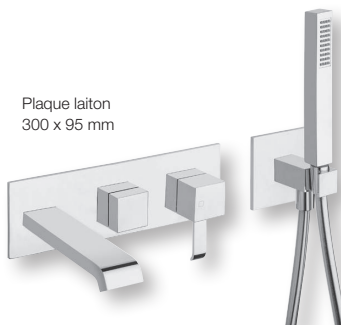

garantie 8 ans

CRISTINA

Plaque laiton
300 x 95 mm

Bain douche mural 2 sorties
à installer avec box d'encastrement CS 10000

CHROMÉ | QM 10251 | 917 €
BLACKMAT | QM 10213 | 1594 €
WHITEMAT | QM 10224 | 1594 €

**Box mitigeur pour douche
ou bain douche mural**

CS 10000 | 260 €

Bain douche mural 3 sorties
à installer avec box d'encastrement CS 10000

CHROMÉ | QM 10351 | 944 €

Bain douche monocolonne

hauteur maxi 930 mm, saillie 250 mm
hauteur sous bec maxi 825 mm,
inverseur mitigeur pour la douchette,
à installer avec le mécanisme PD 29000

CHROMÉ | QM 18951 | 1795 €