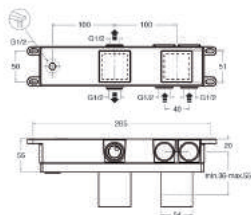

BAIN DOUCHE MURAL MITIGEUR

CRISTINA

1 CHOISISSEZ VOTRE CORPS D'ENCASTREMENT EN FONCTION DU NOMBRE DE SORTIES

Si vous souhaitez un bain mitigeur mural avec une plaque horizontale très design, choisissez nos façades Triverde, Quadri, Quadri S, ... à commander avec la box CS 10000

Box universelle bain douche mitigeur mural

Pour les façades 2 ou 3 sorties, pour les façades dans toutes les finitions disponibles

CS 10000 | 260 €