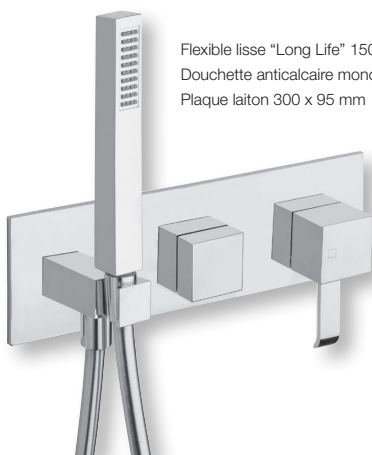

Flexible lisse "Long Life" 150 cm
Douchette anticalcaire monojet
Plaques laiton 300 x 95 mm