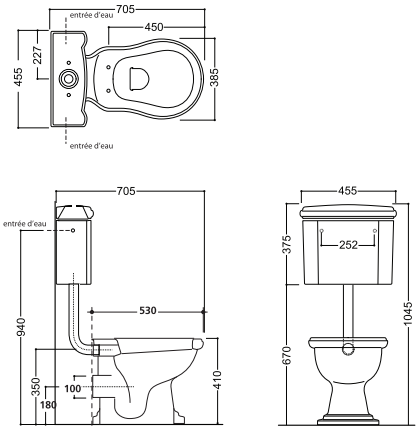

Bloc WC réservoir mi-haut

comprend le bloc WC avec abattant, le réservoir avec mécanisme, le tube laiton

WCH 1082 | 829 €