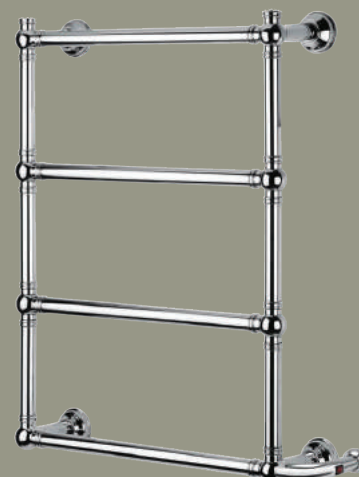

NEW

Sèche-serviette RETRO électrique
4 barres ARMONIA, laiton, chromé, largeur intérieure 550 mm, hauteur 830 mm, électrique 150 watts
MAR 54251 | 1929 €