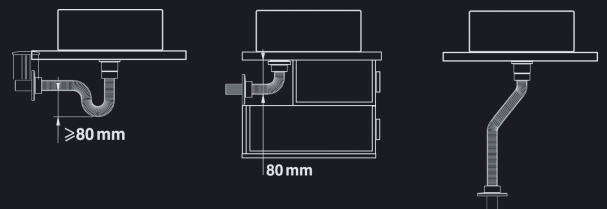

Bonde ABS Up&Down®
spécial passe partout avec ou sans trop plein
CHROMÉ | UD 85051 | 28,5 €

Exemples de configuration

LES SIPHONS DE LAVABO EN ABS OU LAITON

CRISTINA

SILFRA

Garantie à vie

Comment choisir son siphon de lavabo ?