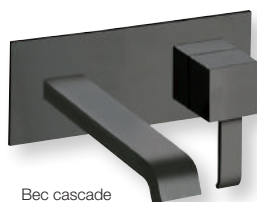

Bec cascade