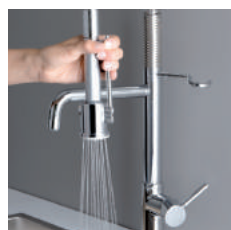

CUCINA professionnel avec bec et douchette
hauteur 780 mm, saillie 205 mm, hauteur sous bec 245 mm
CHROMÉ | CX 50651 | 849 €