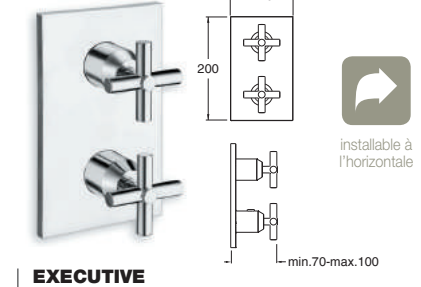

EXECUTIVE
plaque et poignées laiton

CHROMÉ	|	XV 85251	|	359 €
BLACKMAT	|	XV 85213	|	587 €
OR ROSE	|	XV 85246	|	579 €
OR ROSE BROSSÉ	|	XV 85234	|	645 €