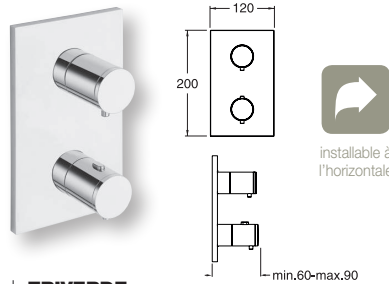

TRIVERDE
plaque et poignées laiton

CHROMÉ	|	XT 85251	|	289 €
BLACKMAT	|	XT 85213	|	522 €
WHITEMAT	|	XT 85224	|	522 €
OR ROSE	|	XT 85246	|	455 €
OR ROSE BROSSÉ	|	XT 85234	|	515 €
CHROMÉ NOIR	|	XT 85272	|	369 €
CHROMÉ NOIR BROSSÉ	|	XT 85275	|	425 €
MÉTAL BROSSÉ	|	XT 85277	|	435 €
MÉTAL BRILLANT	|	XT 85280	|	379 €
VIEUX BRONZE	|	XT 85292	|	523 €