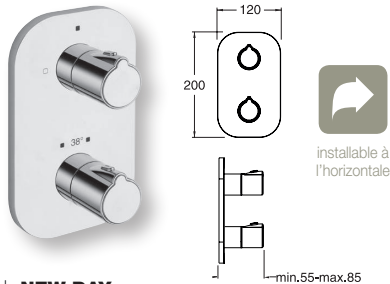

LA BOX THERMOSTATIQUE UNIVERSELLE PD80000

garantie 8 ans

CRISTINA

installable à l'horizontale

Façades 2 sorties

NEW DAY
plaque et poignées ABS
CHROMÉ | **XE 85251** | 195 €