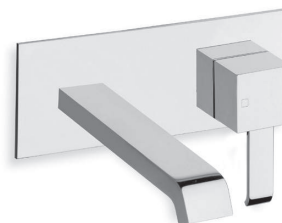

La nouvelle poignée permet
un design complètement
carré et facilite l'entretien
(plus d'échancrure
à l'arrière).

BEC LONG

BEC CASCADE

Mitigeur lavabo mural*
sans mécanisme, plaque laiton 210 x 90 mm,
entraxe 100 mm, saillie 225 mm