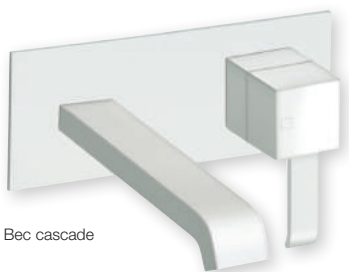

Bec cascade