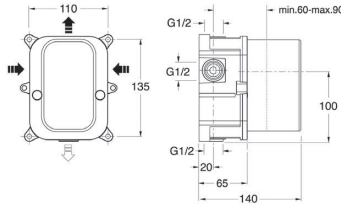

DOUCHE ENCASTRÉE MITIGEUR SILENCE +

LA BOX MITIGEUR UNIVERSELLE ET SILENCIEUSE...

La nouvelle box mitigeur devient universelle et convient pour toutes les façades encastrées mitigeur (chromée ou en finitions spéciales). Elle est adaptée pour répondre aux normes internationales pour la limitation du bruit des produits encastrés :

elle bénéficie de 2 silencieux en silicone sur les entrées qui permettent un classement «bruit» en classe 1.

1 CHOISISSEZ VOTRE BOX MITIGEUR SILENCIEUSE CRISTINA

BOX MITIGEUR UNIVERSELLE

mécanisme mitigeur encastré pour douche avec 1 ou 2 sorties 1/2", débit 26 litres/minute à 3 bars

CS 53500 | 132 €

2 CHOISISSEZ VOTRE FAÇADE EN FONCTION DU NOMBRE DE SORTIES ET DU DESIGN