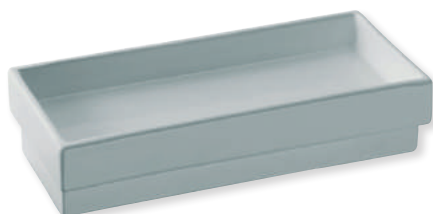

Porte-éponge

céramique, blanc brillant,
largeur 20 cm / P. 10 cm / H. 4,5 cm

SK 52803 | 28 €