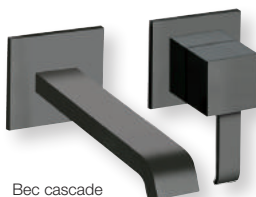

Bec cascade