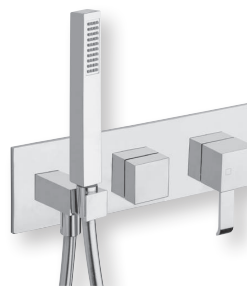

PACK PREMIUM

QUADRI DOUCHE MURALE | XQM 6100 | 2117 €

Bras de douche
35 cm
BD 64251 | 99 €

Applique prise d'eau
QD 64051 | 65 €

Pomme Sandwich®
□ 25 cm
SC 25051 | 299 €

Flexible lisse
FL 60751 | 13,5 €

**Façade douche mitigeur
QUADRI**
façade 3 sorties
QM 60351 | 683 €