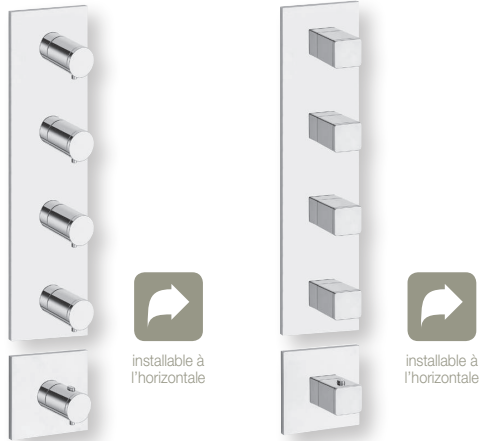

CHAMBORD

façade laiton pour Bati PD70300
 CHROMÉ | **XC 88351 | 1069 €**

ITALY*

façade laiton pour Bati PD70300
 CHROMÉ | **IT 77351 | 1194 €**

CRISTINA BATI SYSTEM

Façades pour BATI PD 70400
plaque laiton 630 x 120 mm,
saillie mini 60 mm - maxi 90