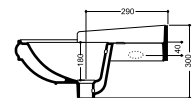

Vasque d'angle Chambord

à suspendre, largeur 57,5 cm, perçage 1 trou

WCH 1032 | 375 €

Siphon laiton classique

forme S 32 cm, 1"1/4

CHROMÉ | AC 20151 | 47 €

VIEUX BRONZE | AC 20192 | 86 €

MÉTAL BROSSÉ | AC 20177 | 86 €

MÉTAL BRILLANT | AC 20180 | 86 €