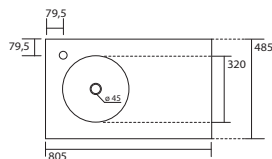

SKYLAND

CÉRAMIQUE ET TRAVERTIN

NEW

Vasque Skyland

48 x 80 cm AVEC perçage robinetterie à droite, vasque sans trop plein

SKY 8048T | 560 €

48 x 80 cm SANS perçage robinetterie, vasque sans trop plein

SKY 8048 | 560 €