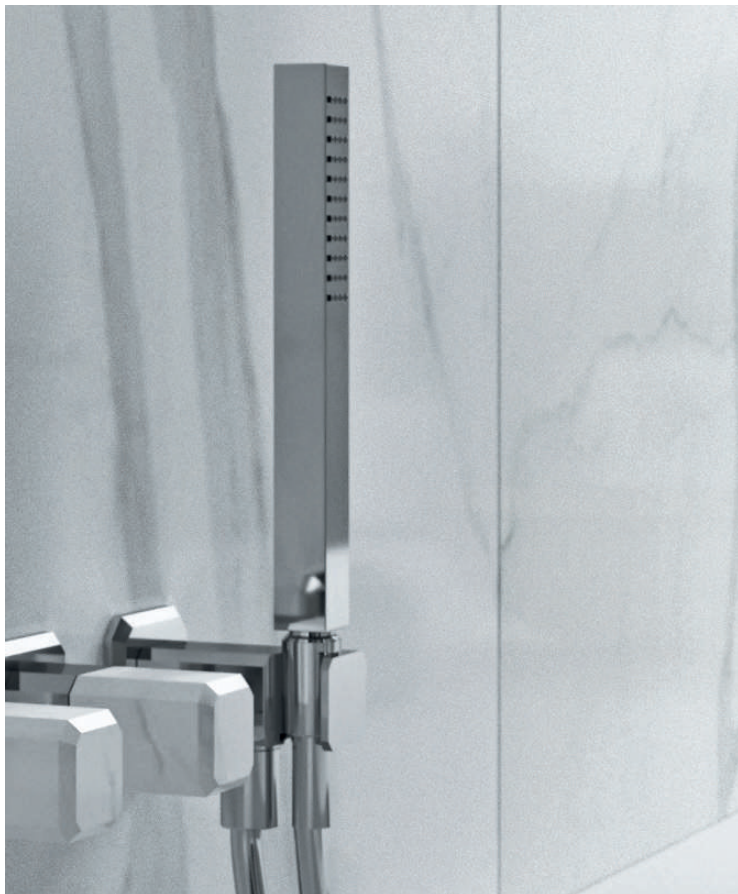

KITS DOUCHETTES

ondyna.fr

**Ensemble ITALY
avec applique prise d'eau,
douchette et flexible**

ABS anticalcaire, flexible lisse LONG LIFE 150 cm.

CHROMÉ	PD 62251	307 €
OR ROSE BROSSÉ	PD 62234	551 €
OR ROSE	PD 62246	492 €
DORÉ	PD 62252	575 €
CHROMÉ NOIR	PD 62272	400 €
CHROMÉ NOIR BROSSÉ	PD 62275	461 €
MÉTAL BROSSÉ	PD 62277	461 €
MÉTAL BRILLANT	PD 62280	400 €

Ensemble KING*

applique prise d'eau murale fixe,
flexible "Long Life",
douchette laiton anticalcaire

CHROMÉ | PD 44151 | 121 €

Ensemble QUEEN**

Applique prise d'eau murale fixe,
flexible "Long Life", douchette laiton
anticalcaire

CHROMÉ | PD 43951 | 99 €

Ensemble BOLLICINE

douchette monojet anticalcaire,
applique prise d'eau,
flexible lisse 150 cm

CHROMÉ | PD 66451 | 209 €

Ensemble KING XL

douchette monojet anticalcaire
carrée, applique prise d'eau,
rosace laiton 95 mm
flexible lisse «Long life» 150 cm

CHROMÉ | PD 66551 | 209 €

Ensemble QUEEN XL

douchette monojet
anticalcaire, applique
prise d'eau, rosace laiton
diam. 95 mm
flexible lisse «Long life» 150 cm

CHROMÉ | PD 66951 | 229 €

Kit QUARZO

douchette Quarzo
+ flexible double agrafage DA 21551
+ support mural SU 26751

CHROMÉ | QZ 29951 | 23 €