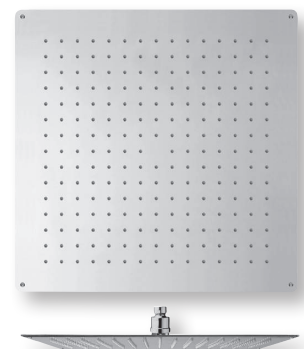

PACK PREMIUM

QUADRI DOUCHE MURALE | XQM 6100 | 2117 €

Bras de douche
35 cm
BD 64251 | 99 €

Applique prise d'eau
QD 64051 | 65 €

Pomme Sandwich®
□ 25 cm
SC 25051 | 299 €

Flexible lisse
FL 60751 | 13,5 €

**Façade douche mitigeur
QUADRI**
façade 3 sorties
QM 60351 | 683 €