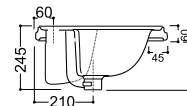

Vasque à encastrer Chambord

largeur 62 cm, profondeur 45,5 cm,
profondeur d'encastrement 18,5 cm,
perçage 1 trou,
marquage perçage 3 trous

WCH 1030 | 299 €