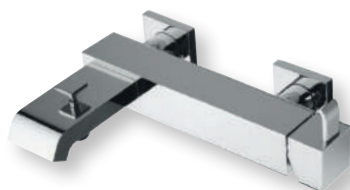

Bain douche mitigeur

cartouche céramique Ø 35 mm, entraxe 150 ± 15 mm, inverseur automatique, saillie 182 mm

CHROMÉ | QM 10751 | 519 €

BLACKMAT | QM 10713 | 879 €

WHITMAT | QM 10724 | 879 €