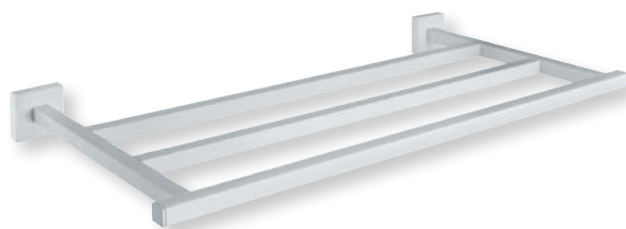

Verre
à poser, 60 x 122 mm
WHITEMAT | QU 74524 | 112 €

Etagère porte-serviettes
600 x 300 mm
WHITEMAT | QU 81324 | 315 €