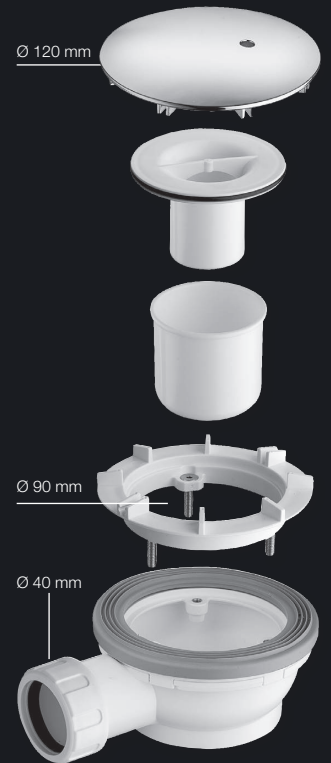

Ø 90 mm
faible encastrement 60 mm
Sans couvercle
AD 42000 | 17 €

Épaisseur réduite 6 cm
CHROMÉ | AD 40051 | 29 €

Diamètre 90 mm
bouchon plat
CHROMÉ | VD 88051 | 36 €

Diamètre 90 mm
CHROMÉ | VD 80051 | 29 €