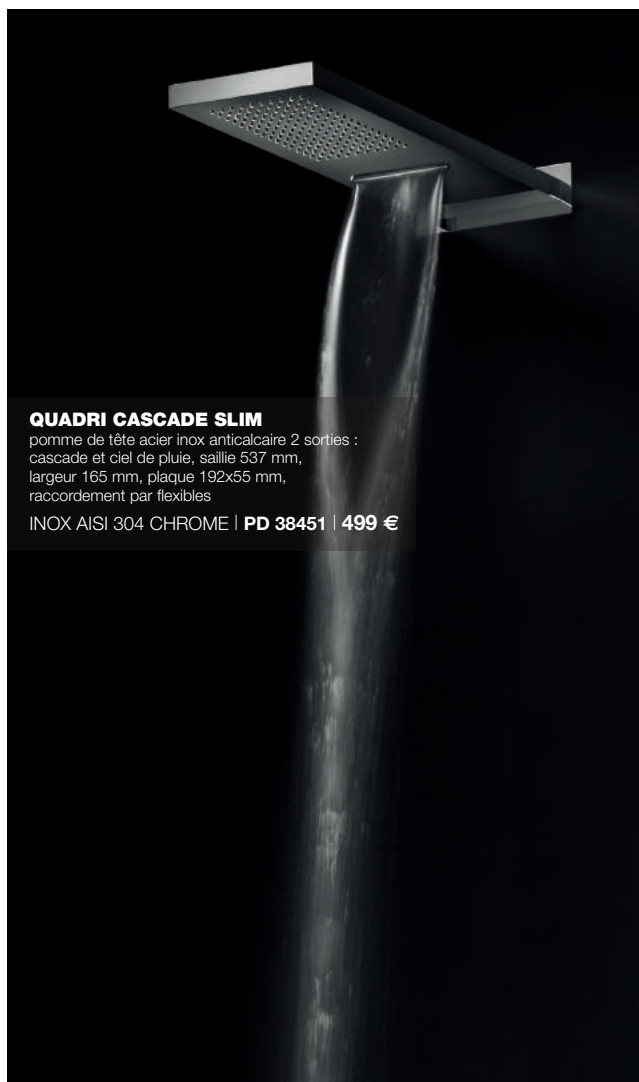

PLAFOND CASCADE SLIM

anticalcaire, 2 sorties, fixation directe dans le faux plafond
avec 4 chevilles à compression, 380 x 380 mm.

INOX 304 BRILLANT | PD 04451 | 739 €

POMMES DE TÊTE & CIELS DE PLUIE CASCADE