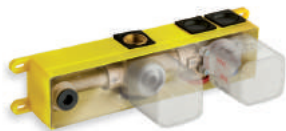

applique prise d'eau
murale fixe,
flexible lisse 150 cm,
douchette
monojet anticalcaire

BLACKMAT
PD 44313 | 309 €

BLACKMAT QUADRI BAIN DOUCHE

Finition
peinture
epoxy
Garantie 1 an

garantie 8 ans

CRISTINA

Box universelle mitigeur douche ou bain douche mural