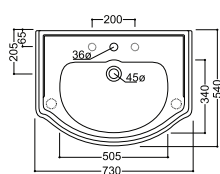

Vasque céramique Chambord
à suspendre ou à poser sur colonne WCH6430, largeur 55 cm,
profondeur 46,5 cm, avec trop plein

PERÇAGE MONOTROU | **WCH 5547 | 295 €**
PERÇAGE 3 TROUS | **WCH 5647 | 295 €**