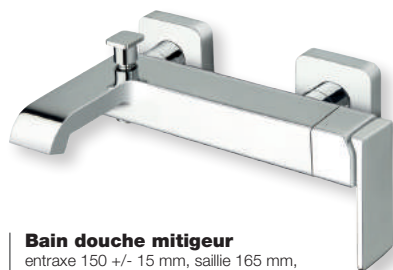

Bain douche mitigeur

entraxe 150 +/- 15 mm, saillie 165 mm, rosaces carrées 65 mm, inverseur automatique

CHROMÉ | **QS 10751** | 445 €