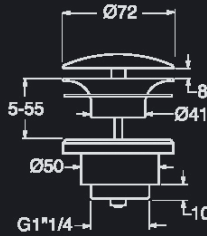

BONDES LAITON UP&DOWN® NON RECOUPABLES

CRISTINA

SILFRA

Garantie à vie

Pour les vasques avec ou sans trop plein, **quelle bonde laiton choisir ?**

Les bondes UD42551 équipent toutes nos collections Créations : elles font partie du standard du marché. En revanche, elles ne sont pas recoupables et ne peuvent convenir quand le plan a une épaisseur supérieure à 5 cm. Elles sont traversées par une vis et ne sont pas conseillées quand on traverse un plan (utiliser la UD36651).

Bonde Up&Down®
bouchon ø 64 mm,
5-55 mm
CHROMÉ
UD 42551 | 39,9 €
BLACKMAT
UD 42513 | 55 €

Bonde écoulement libre
bouchon ø 72 mm,
5-55 mm
CHROMÉ
UD 52551 | 40 €

Bonde Up&Down®
bouchon plat, 5-60 mm
CHROMÉ
UD 22551 | 41,5 €

Fourreau ABS pour bonde UD
hauteur 75 mm,
à utiliser pour traverser
un plan de vasque
CHROMÉ
WP 91051 | 9,7 €

BONDES LAITON UP&DOWN® DIFFÉRENTES HAUTEURS

Tenir compte de l'épaisseur du plan pour les vasques à poser : pour plus d'universalité, nous vous conseillons d'opter pour les bondes universelles recoupables en laiton (UD36651 et UD 38651) présentées page 250.

**Bondes laiton Up&Down®
pour vasques
avec trop-plein**

CHROMÉ | BUP 0451 | 43 €
VIEUX BRONZE | BUP 0492 | 79 €
MÉTAL BROSSÉ | BUP 0477 | 79 €

CHROMÉ | BUP 0651 | 49,5 €

CHROMÉ | BUP 0851 | 58 €

**Bondes laiton Up&Down®
pour vasques
sans trop-plein**

CHROMÉ | BUP 0151 | 43 €

CHROMÉ | BUP 0251 | 43 €

CHROMÉ | BUP 0351 | 49 €