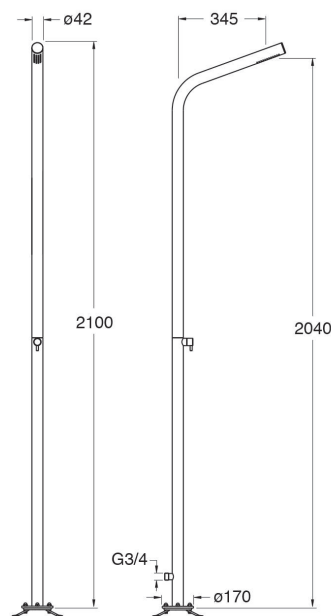

ALIMENTATION EXTERNE

Colonne de douche
Ø 42 mm, robinet d'arrêt intégré,
alimentation mâle 3/4 externe
INOX AISI 316 | **WX 50928** | 1950 €

colonnes
de douche

- Résiste à l'air marin et à l'air chloré
- Installation en extérieur ou à l'intérieur
- Plusieurs types d'installation possibles
- Garantie 8 ans