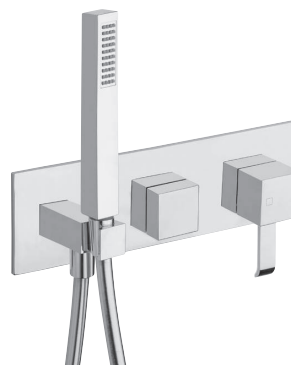

Façade douche/ bain douche mural 2 sorties
flexible lisse "Long Life" 150 cm, douchette anticalcaire monojet, plaque laiton 300 x 95 mm
A installer avec box d'encastrement
CS 10000
CHROME | **QM 60251 | 657 €**
BLACKMAT | **QM 60213 | 1016 €**
WHITEMAT | **QM 60224 | 1016 €**

Façade douche/ bain douche mural 3 sorties
A installer avec box d'encastrement
CS 10000
CHROME | **QM 60351 | 683 €**
BLACKMAT | **QM 60313 | 1049 €**