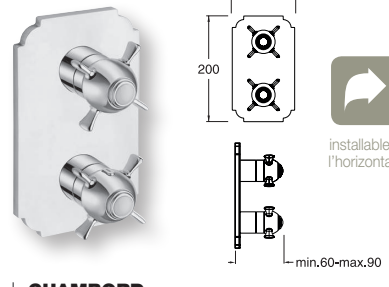

CHAMBORD
plaque et poignées laiton

CHROMÉ	|	XC 85251	|	459 €
MÉTAL BROSSÉ	|	XC 85277	|	699 €
VIEUX BRONZE	|	XC 85292	|	635 €