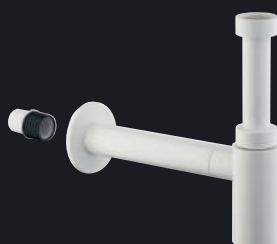

Siphon de lavabo ABS
droit 35 cm, 1"1/4
BLANC | AC 79006 | 25 €

Les modèles LAITON, rétro, rond ou carré