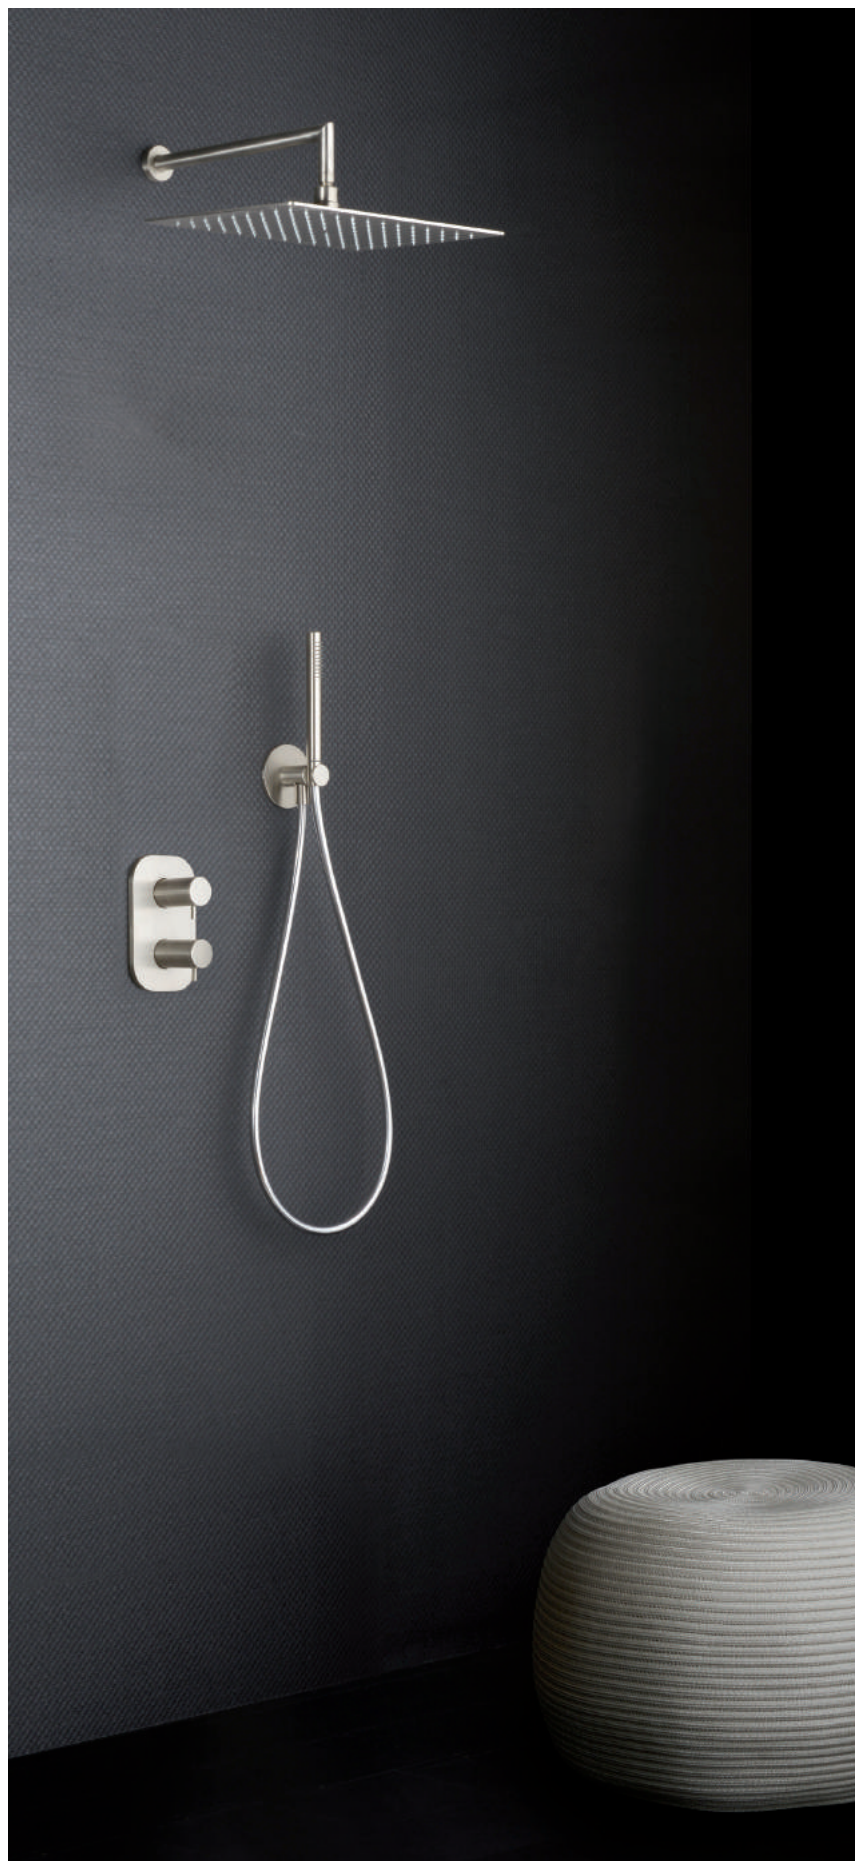

**PACK DOUCHE
PIX ENCASTRÉ
THERMOSTATIQUE
100% INOX**

XPX 8520 | 2552 €

Bras de douche rond

longueur 35 cm

INOX AISI 316 | **AC 57328 | 335 €**

Pomme de douche Sandwich®

carrée 30 cm

INOX AISI 316 | **SC 30028 | 590 €**

Façade douche thermostatique 2 sorties

plaque 200 x 120 mm

A installer avec la box d'encastrement PD 80000

INOX AISI 316 | **XX 75228 | 879 €**

Box thermostatique universelle

PD 80000 | **369 €**

Ensemble douchette

applique prise d'eau murale fixe, flexible lisse

Long Life 150 cm,

douchette laiton anticalcaire

INOX AISI 316

PD 43928 | 379 €