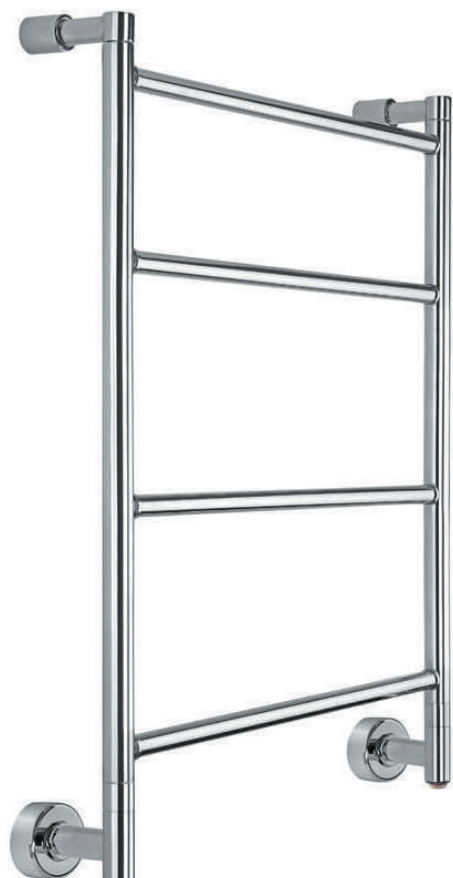

Sèche-serviettes MINI électrique
 finition inox brossé, 4 barres, ø 25 mm, hauteur 635 mm, largeur 500 mm, 70 watts
MMI 58228 | 609 €