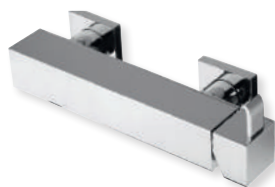

QUADRI

garantie 8 ans

CRISTINA

NOUVELLE DOUCHETTE

QUADRI 250
Colonne de douche
thermostatique complète

corps froid, crosse orientable,
curseur réglable en hauteur,
pomme de douche Sandwich®
inox anticalcaire □ 25 cm,
tube recoupable,
flexible lisse "Long Life" 150 cm,
inverseur sur la poignée,
douchette monojet anticalcaire,

CHROMÉ | QD 48551 | 739 €

NOUVELLE DOUCHETTE

CURSEUR EN LAITON

QUADRI 300
Colonne de douche
thermostatique complète

corps froid, crosse orientable,
curseur réglable en hauteur,
pomme de douche Sandwich®
inox anticalcaire □ 30 cm,
tube recoupable,
flexible lisse "long life" 150 cm,
inverseur sur la poignée,
douchette monojet anticalcaire,

CHROMÉ | QD 48651 | 895 €

Douche mitigeur

cartouche céramique Ø 35 mm,
entraxe 150 ± 15 mm, saillie 84 mm

CHROMÉ | QM 40151 | 455 €

BLACKMAT | QM 40113 | 689 €

WHITEMAT | QM 40124 | 689 €