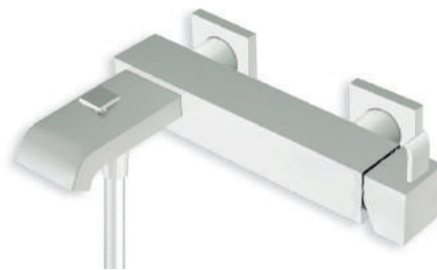

Mitigeur bain douche
livré **COMPLET** avec flexible douchette support,
entraxe 150+-15 mm, inverseur automatique,
saillie 180 mm
WHITEMAT | **QM 10024** | 990 €