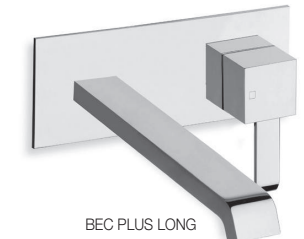

QUADRI*
sans mécanisme, plaque laiton
210 x 90 mm, entraxe 100 mm,
saillie 225 mm
CHROMÉ | **QM 27851 | 434 €**

*livré avec bonde laiton up&down®