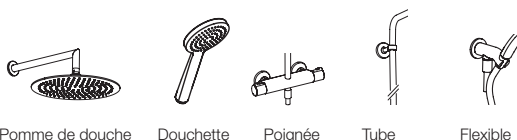

Douchette

Poignée

Tube

Flexible

EXECUTIVE

Colonne de douche thermostatique

CHROMÉ	EV 45751	1115 €
BLACKMAT	EV 45713	1914 €
OR ROSE	EV 45746	1694 €
OR ROSE BROSSÉ	EV 45734	1907 €
CHROMÉ NOIR BROSSÉ	EV 45775	1639 €

Pomme de douche