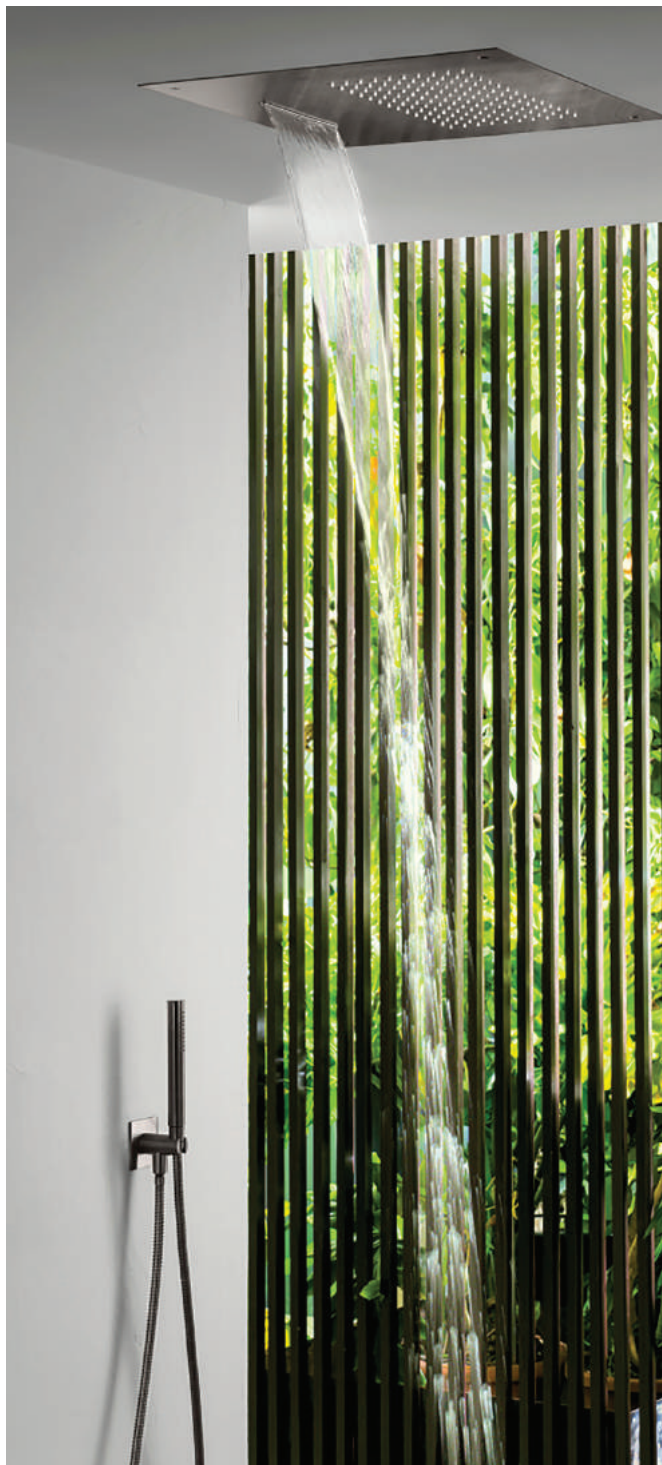

POMMES DE TÊTE & CIELS DE PLUIE CASCADE

garantie 8 ans