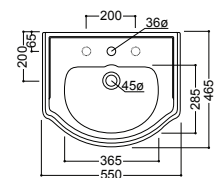

Vasque céramique Chambord
à suspendre ou à poser sur la colonne WCH6430, largeur 73 cm,
profondeur 54 cm, avec trop plein

PERÇAGE MONOTROU | **WCH 7354 | 329 €**
PERÇAGE 3 TROUS | **WCH 7454 | 329 €**