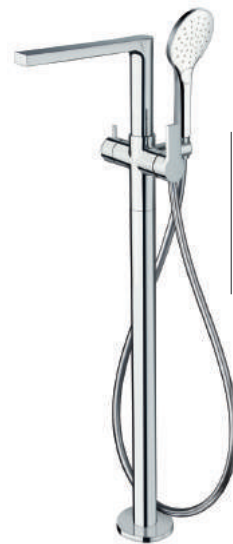

OMEGA
hauteur 910 mm,
hauteur sous bec 810 mm,
saillie 200 mm,
inverseur mitigeur pour la douche.
CHROMÉ
OG 18951 | 1275 €

PROFILO
hauteur 942 mm,
hauteur sous bec 805 mm,
saillie 250 mm,
flexible lisse 150 cm,
mitigeur indépendant pour la douche et le remplissage baignoire,
douche anticalcaire
PF 18951 | 1683 €