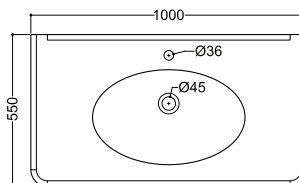

LA CONSOLE | **WPG 73051 | 1199 €**

Vasque avec pied aluminium chromé

profondeur 55 cm,
largeur 100 cm, hauteur totale 875 cm

PERÇAGE MONOTROU
WPG 1049
1459 €

PERÇAGE 3 TROUS
WPG 10493
1459 €

PARIGI

**VASQUE PARIGI | WPG 10609
& MEUBLE TIROIR AVEC CONSOLE | WPG 7363
L'ENSEMBLE 3094 €**