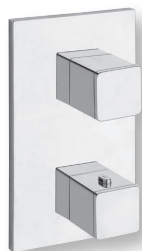

Façade douche thermostatique Quadri
Plaque et poignées laiton
2 SORTIES | **XQ 85251** | 379 €
3 SORTIES | **XQ 85351** | 475 €
A installer avec la box universelle thermostatique
PD 80000 | 369 €