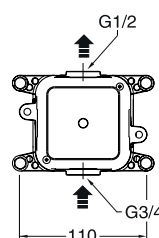

LES BUSES AVEC BATI

garantie 8 ans

CRISTINA

CRISTINA BATI SYSTEM existe aussi pour installer facilement les buses hydromassantes :

- > 3 façades disponibles, ronde, carrée ou rétro à coordonner avec la façade de votre douche thermostatique.
- > Pour une utilisation optimale en termes de débit, il est conseillé de choisir la solution **CRISTINA BATI SYSTEM** avec le boîtier thermostatique délivrant plus de 45 litres/minute.

| **Box pour buse hydromassante avec sortie 1/2»** | **PD70500** | **128 €**

- > L'installation des buses peut être personnalisée avec l'utilisation de box d'encastrement individuelles (PD70500).
- > Les buses sont orientables pour permettre un confort de douche optimal.
- > Débit de confort 4 litres/minute.