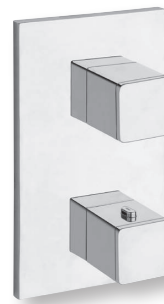

Façade thermostatique 2 sorties

plaque et poignées laiton, plaque 120 x 200 mm

CHROMÉ	XQ 85251	379 €
OR ROSE BROSSE	XQ 85234	679 €
OR ROSE	XQ 85246	605 €
CHROME NOIR	XQ 85272	495 €
CHROME NOIR BROSSE	XQ 85275	571 €
MÉTAL BRILLANT	XQ 85277	569 €
MÉTAL BROSSE	XQ 85280	490 €