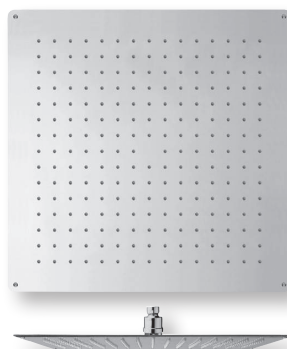

PACK CLASSIQUE QUADRI

XQD 8520 | 1279 €

PACK CLASSIQUE QUADRI PLAFOND

XQD 852P | 1670 €

Bras de douche
35 cm
BD 64251 | 99 €

Applique prise d'eau
laiton
QD 64051 | 65 €

Applique prise d'eau
laiton
QD 64051 | 65 €