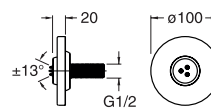

TRIVERDE
XT 83351 | 106 €