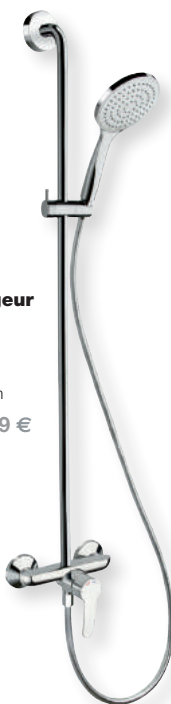

NEW DAY combiné douche mitigeur

barre murale hauteur 101 cm,
curseur réglable en hauteur,
douchette monojet
anticalcaire Ø 130 mm,
flexible lisse "Long Life" 150 cm

CHROMÉ | ND 40651 | 289 €