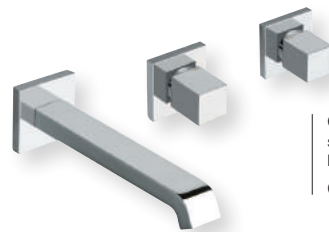

EXECUTIVE*
entraxe 200 mm, saillie 180 mm, à installer avec le mécanisme CS 23400
CHROMÉ | EV 24251 | 299 €
NOIR MAT | EV 24213 | 485 €
OR ROSE | EV 24246 | 459 €
OR ROSE BROSSÉ | EV 24234 | 519 €

QUADRI*
saillie 190 mm, à installer avec le mécanisme CS 23400
CHROMÉ | QD 24251 | 425 €