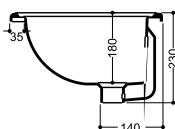

VASQUE À ENCASTRER CHAMBORD

largeur 50 cm, profondeur 41 cm,
profondeur d'encastrement 23 cm

WCH 1031 | 299 €