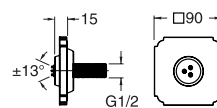

CHAMBORD
XC 83351 | 115 €

BATI buses

CRISTINA SYSTEM

Système d'encastrement pour 3 buses

PD 70700 | **719 €**

Système d'encastrement pour 4 buses

PD 70600 | **823 €**