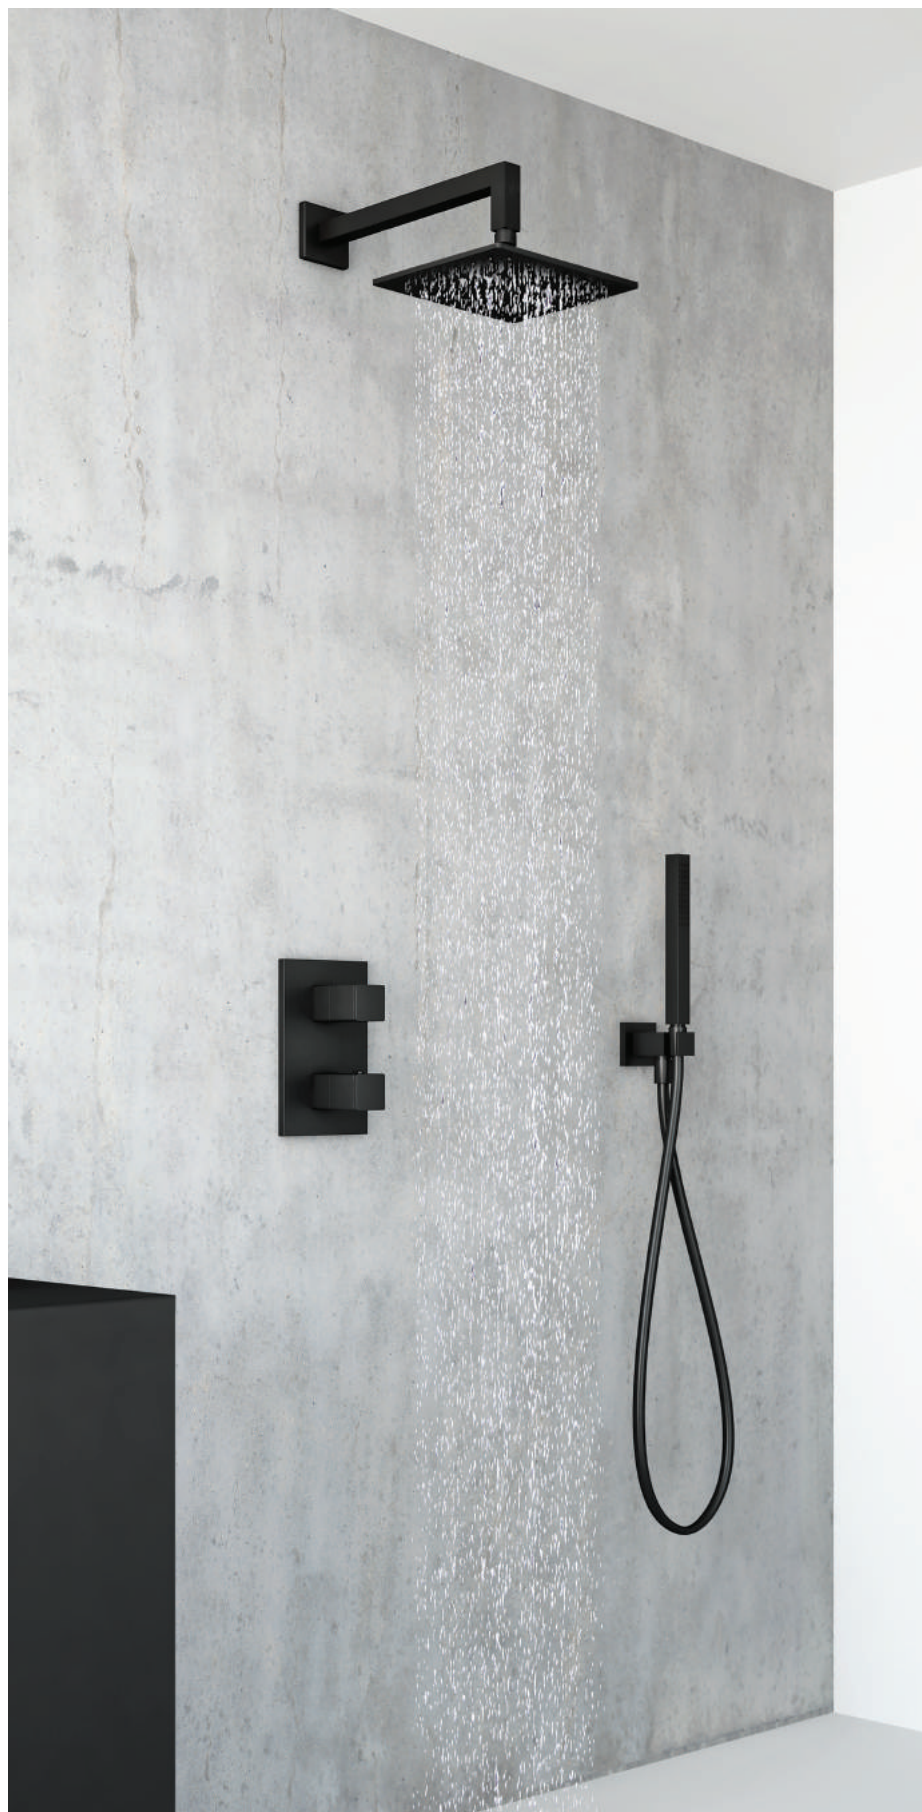

PACK DOUCHE
QUADRI
THERMOSTATIQUE
BLACKMAT

BLACKMAT | XQD 85213 | 1953 €

Pomme de douche Slim laiton

□ 25 cm

BLACKMAT | SD 25013 | 375 €

Bras de douche carré

35 cm

BLACKMAT | PD 41013 | 251 €

**Box thermostatique
universelle**

PD 80000 | 369 €

**Façade thermostatique
2 sorties**

plaque et poignées laiton,
plaque 120 x 200 mm

BLACKMAT | XQ 85213 | 649 €

**Ensemble
douchette**

applique prise d'eau
murale fixe,
flexible lisse 150 cm,
douchette
monojet anticalcaire

BLACKMAT
PD 44313 | 309 €