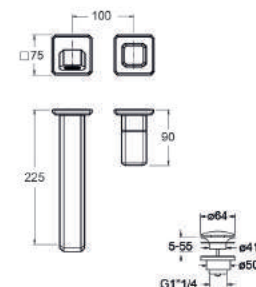

A INSTALLER AVEC
Mécanisme encastré
CS20000 ou CS20100
127,00 €

* prix avec poignée en marbre ou pierre