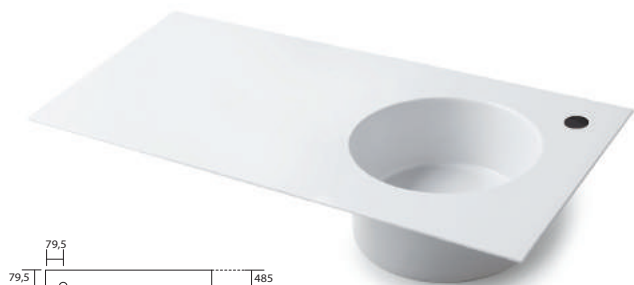

SKYLAND

CÉRAMIQUE ET TRAVERTIN

NEW

Vasque Skyland

48 x 80 cm AVEC perçage robinetterie à droite, vasque sans trop plein

SKY 8048T | 560 €

48 x 80 cm SANS perçage robinetterie, vasque sans trop plein

SKY 8048 | 560 €