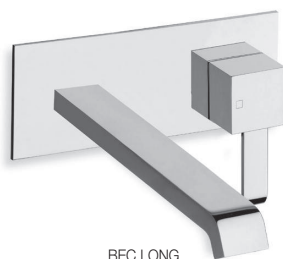

La nouvelle poignée permet
un design complètement
carré et facilite l'entretien
(plus d'échancrure
à l'arrière).

BEC LONG

BEC CASCADE

Mitigeur lavabo mural*
sans mécanisme, plaque laiton 210 x 90 mm,
entraxe 100 mm, saillie 225 mm