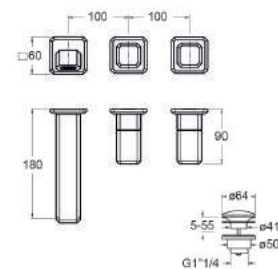

1214,00 €*

75 chromé noir brossé
77 métal brossé

988,00 €

1320,00 €*

A INSTALLER AVEC
Mécanisme encastré
CS23300
189,00 €

A INSTALLER AVEC
Mécanisme encastré
CS23400
242,00 €

* prix avec poignée en marbre ou pierre