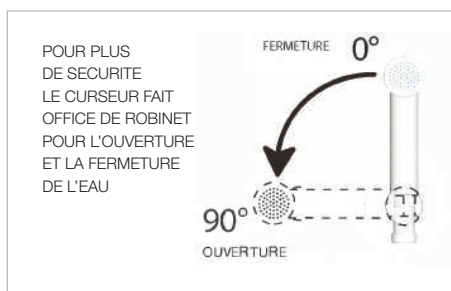

Monojet pour nettoyage