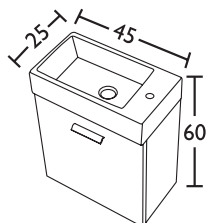

Lave-mains rectangulaire à suspendre

ouverture à droite, vasque céramique, meuble une porte

Blanc structuré | **MS 5251B** | 319 €
Beige toilé | **MS 5251C** | 317 €
Brun structuré | **MS 5251M** | 317 €