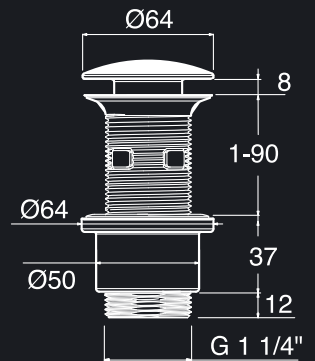

Les bondes ABS & Inox brillant **Up&Down**®

Pour les vasques avec ou sans trop plein.

Pourquoi choisir ce modèle mixte ?

Il présente l'avantage d'avoir le corps en plastique recoupable et le capuchon et la colerette en inox brillant.