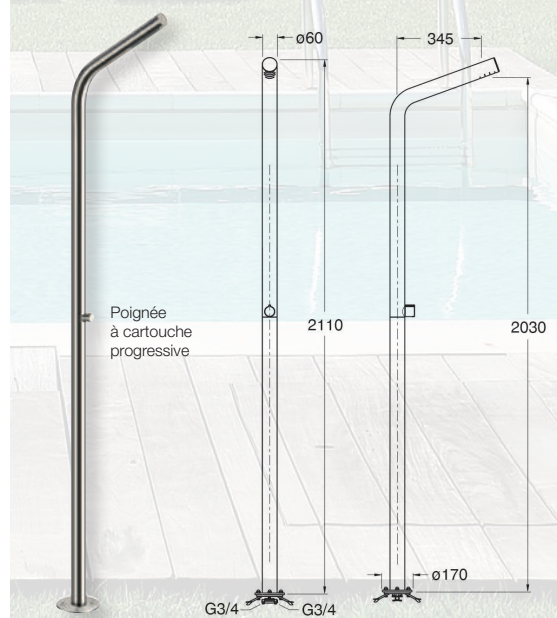

Colonne de douche

Ø 60 mm, mitigeur à **CARTOUCHE PROGRESSIVE**
intégrée, alimentation mâle 1/2 par le sol
INOX AISI 316 | **WX 51428** | **2530 €**