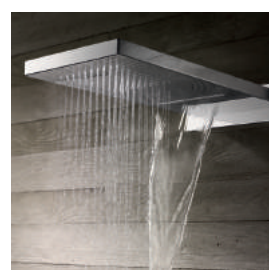

Façade LAITON 2 sorties
avec douchette intégrée
XQ 76751 | 999 €

Cascade QUADRI
2 sorties : pluie et cascade
555 x 260 mm
PD 38251 | 915 €

Pomme Sandwich®
□ 30 cm | SC 30051 | 425 €

Bras de douche
35 cm
BD 64251 | 99 €