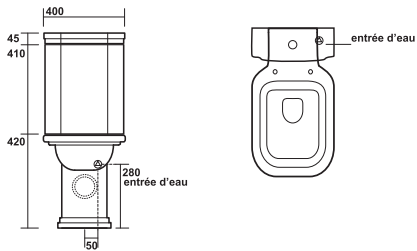

WC WALDORF

Bloc WC COMPLET réservoir mi-haut

comprend le bloc WC avec l'abattant, le réservoir avec le mécanisme, le tube laiton, sortie horizontale ou verticale

WD 4116 | 1025 €

Bloc WC COMPLET réservoir bas

comprend le bloc WC sortie murale avec l'abattant, le réservoir avec le mécanisme, sortie horizontale ou verticale. Alimentation par le bas du réservoir.

WD 4117 | 935 €

Bloc WC SUSPENDU

comprend le bloc WC sortie murale avec l'abattant, sortie horizontale LIVRE SANS BATI

WD 4115 | 619 €