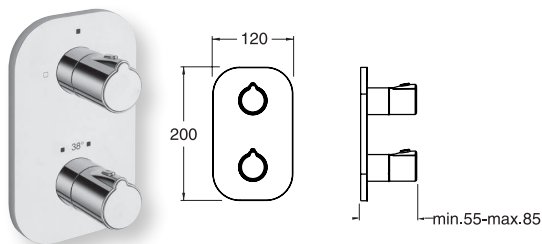

Façades 1 sortie

installable à l'horizontale