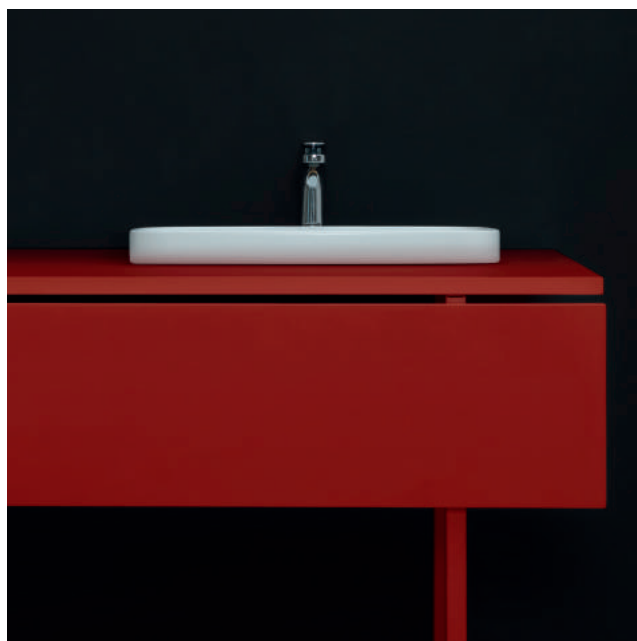

Vasque à encastrer sans trop plein
L 60 cm x H 13 cm x P 38 cm, sans perçage de robinetterie
TRIB 6038E | 378 €