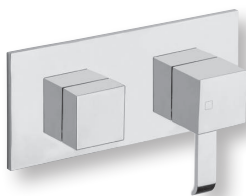

Mitigeur douche/bain douche avec 3 sorties

livré COMPLET avec mécanisme,
plaque laiton 220 x 95 mm

CHROMÉ | QM 61151 | 870 €