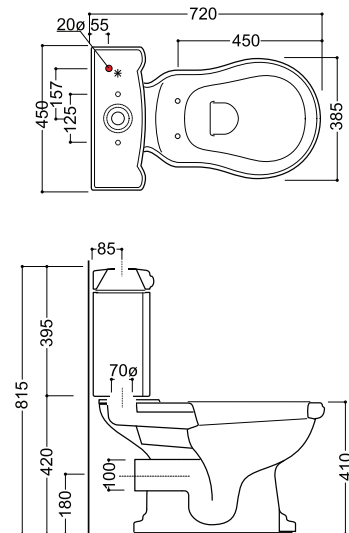

Bloc WC réservoir bas

comprend le bloc WC avec abattant, le réservoir avec le mécanisme. Alimentation par le bas du réservoir.

WCH 1013 | 765 €

Bloc WC suspendu
comprend le bloc WC avec abattant, livré sans bâti

WPG 1015 | 439 €