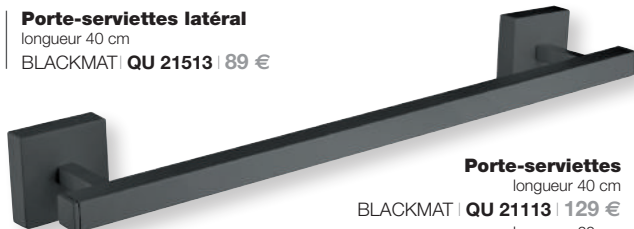

NEW

Porte-peignoir

plaque laiton 50 X 50 mm, saillie 52 mm
BLACKMAT | QU 24113 | 44 €

Porte-peignoir

plaque laiton 50 X 50 mm, saillie 50 mm
BLACKMAT | QU 24613 | 56 €

Verre

à poser
BLACKMAT | QU 74513 | 113 €

Etagère porte-serviettes

60 x 30 cm
BLACKMAT | QU 81313 | 315 €

Porte-rouleau

70 x 174 mm
BLACKMAT | QU 23513 | 105 €

Distributeur savon liquide

à poser, 50 x 67 x 177 mm
BLACKMAT | QU 72713 | 152 €

Porte-serviettes latéral

longueur 40 cm
BLACKMAT | QU 21513 | 89 €

Porte-serviettes

longueur 40 cm
BLACKMAT | QU 21113 | 129 €
longueur 60 cm
BLACKMAT | QU 21213 | 143 €

Porte-balai

à poser,
80 x 80 x 410 mm
BLACKMAT | QU 25313 | 219 €