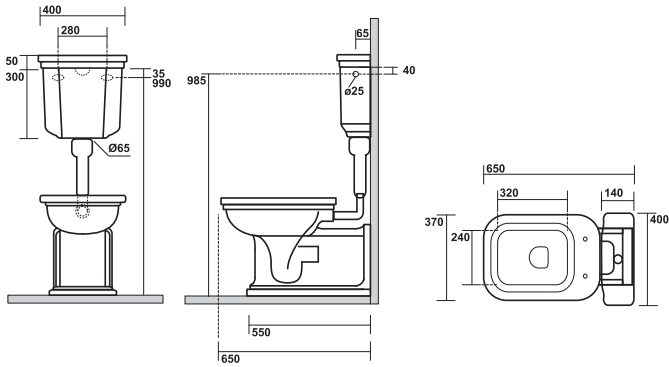

WC WALDORF

Bloc WC COMPLET réservoir mi-haut

comprend le bloc WC avec l'abattant, le réservoir avec le mécanisme, le tube laiton, sortie horizontale ou verticale

WD 4116 | 1025 €

Bloc WC COMPLET réservoir bas

comprend le bloc WC sortie murale avec l'abattant, le réservoir avec le mécanisme, sortie horizontale ou verticale. Alimentation par le bas du réservoir.

WD 4117 | 935 €