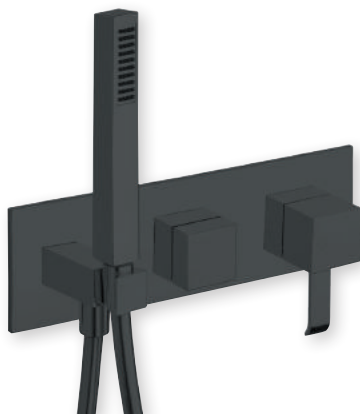

BLACKMAT QUADRI BAIN DOUCHE

Finition
peinture
epoxy
Garantie 1 an

garantie 8 ans

CRISTINA

Box universelle mitigeur douche ou bain douche mural

pour douche ou bain douche mural
2 ou 3 sorties

CS 10000 | 260 €

Façade douche/bain douche mural

flexible lisse Long Life 150 cm, douchette
anticalcaire monojet, plaque laiton 300 x 95 mm.

A installer avec la box d'encastrement CS 10000

2 SORTIES | QM 60213 | 1016 €

3 SORTIES | QM 60313 | 1049 €