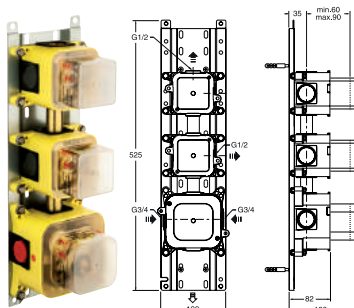

CRISTINA BATI SYSTEM

CRISTINA

1 COMMANDEZ VOTRE BATI SYSTEM EN FONCTION DU NOMBRE DE SORTIES

Pour faciliter la pose (alignement parfait) vous pouvez utiliser le CRISTINA BATI SYSTEM :

- > Les boîtiers sont livrés pré-montés sur un rail.
- > Solutions disponibles : 2, 3 ou 4 sorties.
- > Profondeur d'encastrement mini de 95 mm et maxi de 125 mm.
- > 3 styles de façades sont disponibles : rondes, carrées ou rétro.
- > Un choix de 2 design par type de façade : une plaque complète ou des plaques séparées.

2 sorties

BATI 2 SORTIES

rail + boîtier thermostatique + 2 robinets d'arrêt
PD 70200 | 699 €