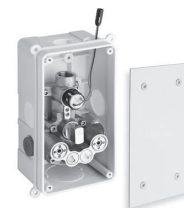

ÉLECTRONIQUE

CORPS D'ENCASTREMENT

Corps d'encastrement pour robinet électronique QT 73151 ou QT 20751

composé d'une box d'encastrement de 7,5 cm d'épaisseur
et d'une plaque de recouvrement en laiton de 150 x 175 mm

Alimentation sur batterie
CHROMÉ | QT 89151 | 383 €

Alimentation sur secteur
CHROMÉ | QT 89251 | 514 €

ENSEMBLE LIVRÉ
AVEC UNE PLAQUE
DE RECOUVREMENT
LAITON

SORTIE EAU MITIGÉE