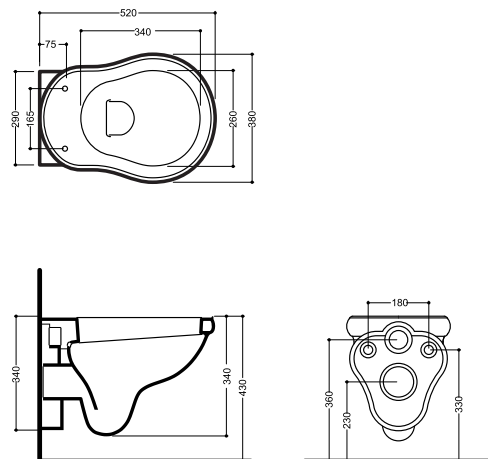

Bloc WC réservoir mi-haut

comprend le bloc WC avec abattant, le réservoir avec mécanisme, le tube laiton

WCH 1082 | 829 €

Bloc WC réservoir bas

comprend le bloc WC avec abattant, le réservoir avec le mécanisme. Alimentation par le bas du réservoir.

WCH 1013 | 765 €

Bloc WC suspendu
comprend le bloc WC avec abattant, livré sans bâti

WPG 1015 | 439 €