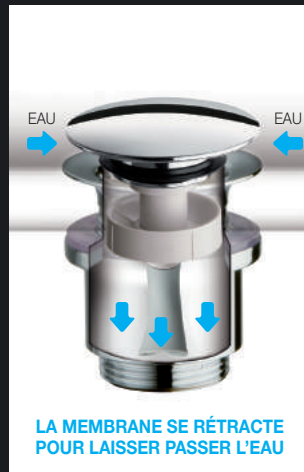

LE NO RETURN SYSTEM®

REMPLECE LE SIPHON

CRISTINA

SILFRA

Garantie à vie

Qu'est-ce que le **No return System®** ?

Ce system consiste en une membrane fixée au capuchon de la bonde : elle empêche la remontée d'odeur ! Vous pouvez notamment équiper votre lavabo ou lave-mains quand vous manquez d'espace en remplacement du siphon ou en complément de celui-ci en cas de remontées d'odeurs (maisons souvent inoccupées...).

Avec le **No Return System®**

Supprimez le siphon

L'air et les remontées d'odeur sont stoppés par la membrane

Lors du passage de l'eau la membrane se rétracte pour la laisser passer

Les modèles de bodes équipées du **No Return System®**

Bonde laiton Up&Down® avec No Return System® pour vasques avec trop plein
serrage 29 - 45
CHROMÉ | UD 81051
45 €

Bonde laiton Up&Down® avec No Return System® pour vasques sans trop plein
serrage 29 - 45 mm
CHROMÉ | UD 83051
45 €

En complément de la bonde **No Return System®**, vous pouvez utiliser le **Passé Partout®** en le modelant à la forme souhaitée.

Tuyau souple pour raccordement
aux bodes lavabo Ø 32 mm, acier inox annelé, raccord F 1" 1/4, garde la forme et permet de remplacer le siphon, livré avec 2 raccords à coller 32 ou 40 mm
50 cm | PP 61051 | 60 €
80 cm | PP 13051 | 81 €

Bonde ABS Up&Down®
spécial passe partout avec ou sans trop plein
CHROMÉ | UD 85051 | 28,5 €

Exemples de configuration