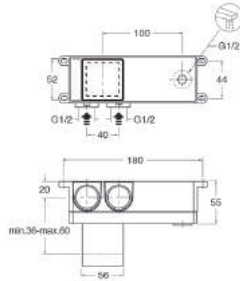

garantie 8 ans

CRISTINA

NEW

Bonde laiton up&down®

1 CHOISISSEZ VOTRE BOX LAVABO

PROFONDEUR MINI D'ENCASTREMENT 5.5 CM

Box lavabo universelle poignée à gauche
laiton DZF anti-corrosion, box 180 x 45 mm
CS 20100 | 127 €