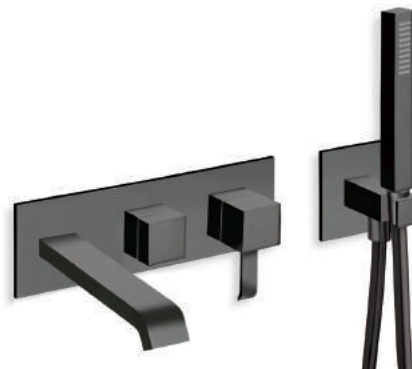

Façade bain douche mural

flexible lisse Long Life 150 cm, douchette
anticalcaire monojet, plaque laiton 300 x 95 mm, bec saillie 180 mm

2 SORTIES | QM 10213 | 1594 €

A installer avec la box d'encastrement CS 10000

3 SORTIES | QM 10313 | 1627 €

A installer avec la box d'encastrement CS 10000

Mitigeur bain douche

livré **COMPLET** avec flexible douchette support,
entraxe 150+-15 mm, inverseur automatique,
saillie 180 mm

BLACKMAT | QM 10013 | 995 €