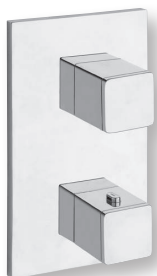

CHROMÉ | MD 22251 | 771 €

*livré avec bonde laiton up&down®

MODUL

CRISTINA

Façade thermostatique 2 sorties
plaque et poignées laiton, plaque 120 x 200 mm

CHROMÉ | XQ 85251 | 379 €

Façade thermostatique 3 sorties
plaque et poignées laiton, plaque 120 x 200 mm