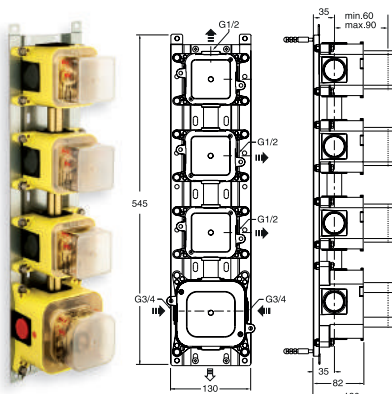

3 sorties

BATI 3 SORTIES

Rail + boîtier thermostatique + 3 robinets d'arrêt
PD 70300 | 799 €