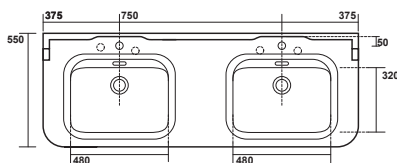

Vasque double

à suspendre ou à poser sur piétement console métal avec étagère, largeur 150 cm, profondeur 55 cm

PERÇAGE MONOTROU | **WD 15055** | **1329 €**
PERÇAGE 3 TROUS | **WD 15155** | **1329 €**