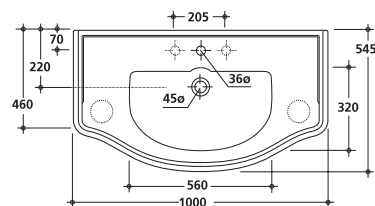

Pièment console laiton

pour vasque Parigi 100 WPG10509,
fourni avec étagère et accessoires
(porte-serviettes et porte-savon)

LA CONSOLE | **WPG 73051 | 1199 €**