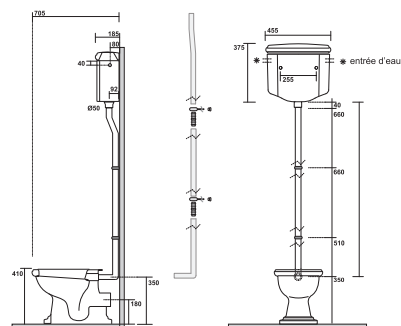

Bloc WC réservoir haut complet

comprend le bloc WC sortie murale avec abattant,
le réservoir haut avec mécanisme, chaînette
et poignée céramique, le tube laiton

WCH 1011 | 1115 €