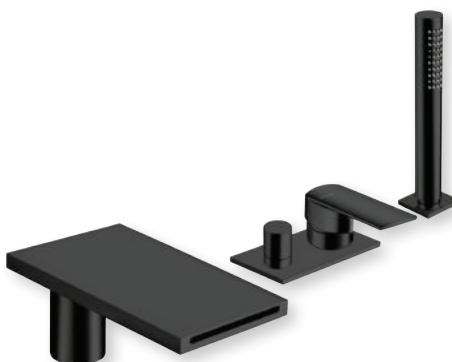

Bain douche mitigeur sur gorge complet

Avec mécanisme, inverseur automatique, épaisseur maxi d'installation 30 mm avec bec de remplissage saillie 132 mm, douchette monojet anti calcaire avec flexible lisse longueur utile 120 cm, système FOLLOW Me® anti-gouttes

BLACKMAT | PF 18113 | 1049 €

Bec mural cascade

plaque 236 x 57 mm, saillie 140 mm

BLACKMAT | BD 32113 | 479 €