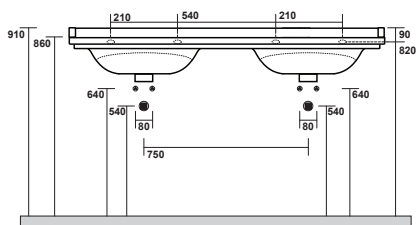

Vasque double

à suspendre ou à poser sur piétement console métal avec étagère, largeur 150 cm, profondeur 55 cm

PERÇAGE MONOTROU | **WD 15055** | **1329 €**
PERÇAGE 3 TROUS | **WD 15155** | **1329 €**