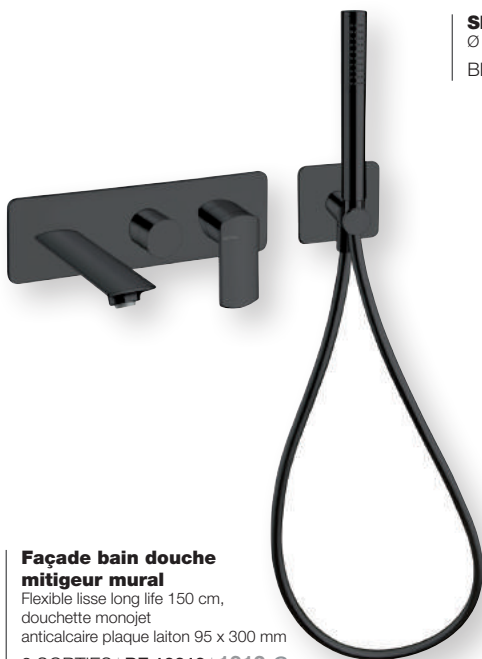

A installer avec la box | PD 80000 | 369 €

Slim ronde

Ø 30 cm, laiton anticalcaire, épaisseur 7 mm

BLACKMAT | SD 31313 | 365 €

Bras de douche rond

35 cm

BLACKMAT | PD 41113 | 165 €

Façade bain douche mitigeur mural

Flexible lisse long life 150 cm, douchette monojet anticalcaire plaque laiton 95 x 300 mm

2 SORTIES | PF 10213 | 1312 €
3 SORTIES | PF 10313 | 1351 €

A installer avec la box | CS 10000 | 260 €

Bain douche mitigeur sur gorge complet