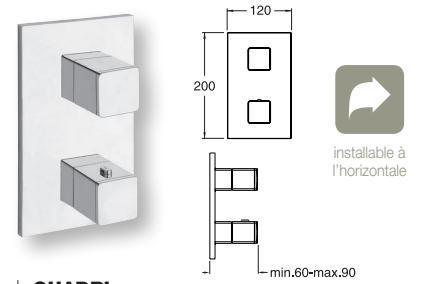

QUADRI
plaque et poignées laiton

CHROMÉ		XQ 85251		379 €
BLACKMAT		XQ 85213		649 €
WHITEMAT		XQ 85224		649 €
OR ROSE		XQ 85246		605 €
OR ROSE BROSSÉ		XQ 85234		679 €
CHROMÉ NOIR		XQ 85272		495 €
CHROMÉ NOIR BROSSÉ		XQ 85275		571 €
MÉTAL BROSSÉ		XQ 85277		569 €
MÉTAL BRILLANT		XQ 85280		490 €