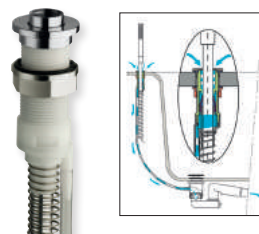

FOLLOW ME® rond
système anti-goutte adaptable
sur vidage baignoire VB/VE
Flexible 2,50 m avec ressort de rappel
dont 1 m utile, livré sans douchette
CHROMÉ | **AC 66951** | 134 €