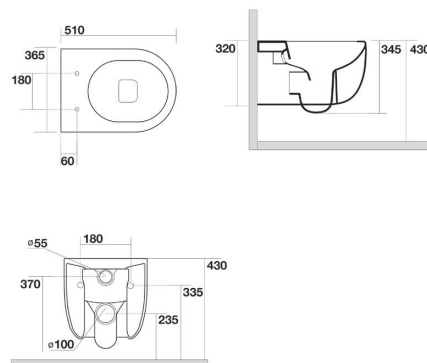

LES WC

CIOTOLA & CENTO

**WC CIOTOLA
NO RIM SUSPENDU**

suspendu avec abattant soft close sans bride

BLANC | WCI 3191 | 392 €

BLACKMAT | WCI 319113 | 676 €