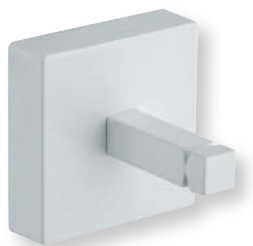

WHITEMAT QUADRI LES ACCESSOIRES

Porte-peignoir
plaque laiton 50 X 50 mm, saillie 52 mm
WHITEMAT | QU 24124 | 43 €