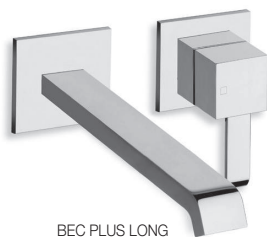

BEC CASCADE

BEC PLUS LONG

BEC CASCADE

BEC PLUS LONG

QUADRI*

sans mécanisme avec rosaces laiton
□ 70 mm, entraxe 100 mm, saillie 180 mm
A installer avec la box CS 20000 ou CS 20100

CHROMÉ	QM 25751	418 €
BLACKMAT	QM 25713	702 €
WHITEMAT	QM 25724	702 €