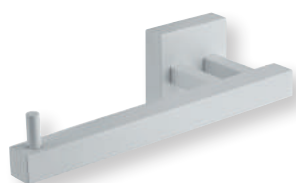

Porte-rouleau
70 x 174 mm
WHITEMAT | QU 23524 | 103 €