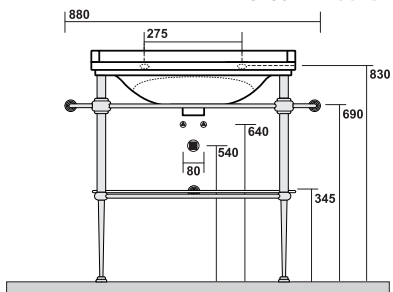

La console pour vasque 100

tablette verre 950 x 420 mm

WD 91951 | **1135 €**