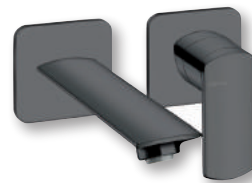

Mitigeur lavabo mural*

saillie bec 185 mm
rosaces laiton carrées 70 mm

SAILLIE 180 MM | PF 25713 | 673 €
SAILLIE 225 MM | PF 25913 | 698 €

A installer avec la box lavabo | CS 20000 | 127 €