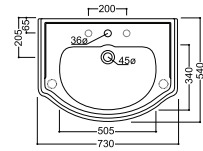

Vasque céramique Chambord

à suspendre ou à poser sur colonne WCH6430, largeur 55 cm, profondeur 46,5 cm, avec trop plein

PERÇAGE MONOTROU | WCH 5547 | 295 €

PERÇAGE 3 TROUS | WCH 5647 | 295 €