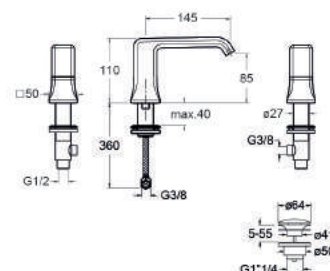

ITALY

CRISTINA

IT205 REGULAR

Mélangeur lavabo 3 trous REGULAR avec vidage Up&Down®

en stock
disponibilité sous 1 semaine

51 chromé
poignée chromée
769,00 €

51 CC chromé
poignée Calacatta brillant
1101,00 € *

51 MQ chromé
poignée Marquinia brillant
1101,00 € *

sur commande
disponibilité sous 8 semaines

34 or rose
brossé 1270,00 €
72 chromé noir
80 métal brillant 962,00 €
1602,00 € * 1293,00 € *

46 or rose 1154,00 €
1486,00 € *
75 chromé noir brossé
77 métal brossé 1078,00 €
1410,00 € *

52 doré 1463,00 €
1794,00 € *

IT257 REGULAR

Façade mitigeur lavabo encastré REGULAR pour mécanisme CS20000 ou CS20100 avec vidage Up&Down® et rosaces laiton

en stock
disponibilité sous 1 semaine

51 chromé
poignée chromée
635,00 €

51 CC chromé
poignée Calacatta brillant
801,00 € *

51 MQ chromé
poignée Marquinia brillant
801,00 € *

sur commande
disponibilité sous 8 semaines

34 or rose
brossé 1049,00 €
72 chromé noir
80 métal brillant 794,00 €
1214,00 € * 960,00 € *

46 or rose 954,00 €
1119,00 € *
75 chromé noir brossé
77 métal brossé 890,00 €
1055,00 € *

52 doré 1113,00 €
1279,00 € *

A INSTALLER AVEC
Mécanisme encastré
CS20000 ou CS20100
127,00 €

IT259 LARGE

Façade mitigeur lavabo encastré bec long pour mécanisme CS20000 ou CS20100 avec vidage Up&Down® et rosaces laiton

en stock
disponibilité sous 1 semaine

51 chromé
poignée chromée
702,00 €

51 CC chromé
poignée Calacatta brillant
868,00 € *

51 MQ chromé
poignée Marquinia brillant
868,00 € *

sur commande
disponibilité sous 8 semaines

34 or rose
brossé 1158,00 €
72 chromé noir
80 métal brillant 877,00 €
1324,00 € * 1043,00 € *

46 or rose 1053,00 €
1219,00 € *
75 chromé noir brossé
77 métal brossé 982,00 €
1148,00 € *

52 doré 1239,00 €
1405,00 € *

A INSTALLER AVEC
Mécanisme encastré
CS20000 ou CS20100
127,00 €

* prix avec poignée en marbre ou pierre