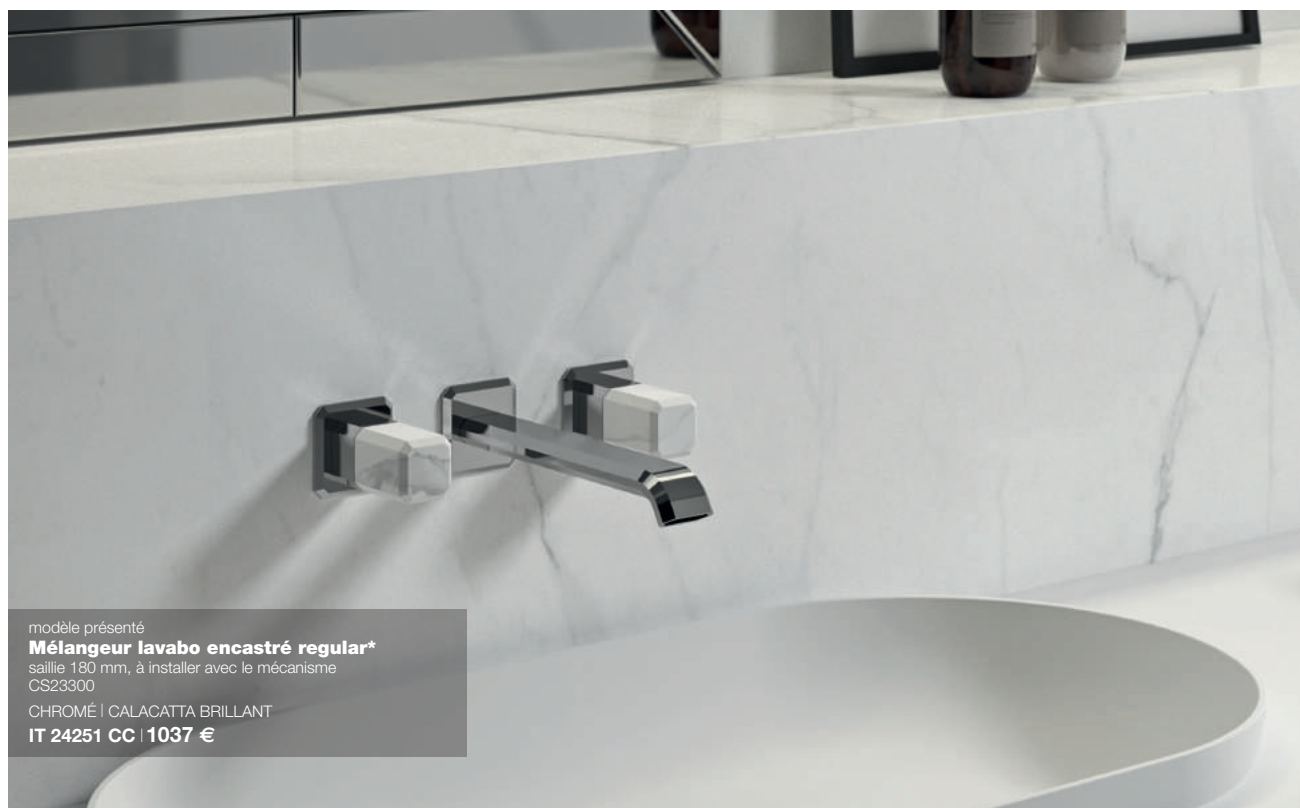

modèle présenté

Mélangeur lavabo encastré regular*

saillie 180 mm, à installer avec le mécanisme
CS23300

CHROMÉ | CALACATTA BRILLANT

IT 24251 CC | 1037 €

*livré avec bonde laiton **up&down**®