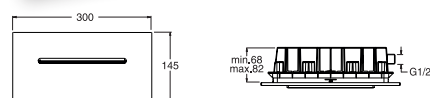

Cascade murale 20 cm
plaque de 300x145 mm
BD 32051 | 387 €