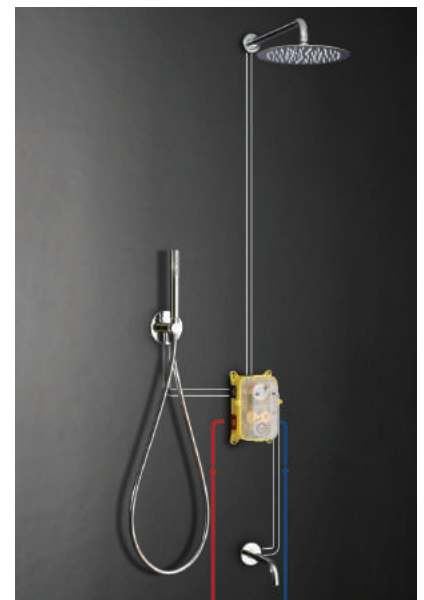

- 1** une box universelle PD80000
- 2** une façade à choisir en fonction de votre nombre de sorties (une, deux ou trois)
- 3** les accessoires correspondant à vos souhaits en fonction du nombre de sorties choisies.