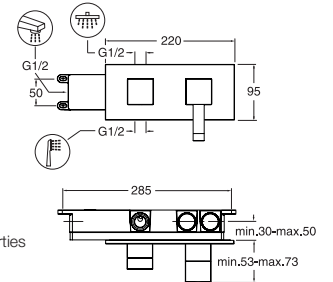

TRIVERDE
mitigeur COMPLET avec inverseur 3 sorties
TV 61151 | 739 €

QUADRI
mitigeur COMPLET avec inverseur 3 sorties
QM 61151 | 870 €

PACK PREMIUM TRIVERDE

BAIN DOUCHE REMPLISSAGE | XTV 6110 | 1288 €

Pomme SANDWICH®
Ø 25 cm
PD 04851
260 €