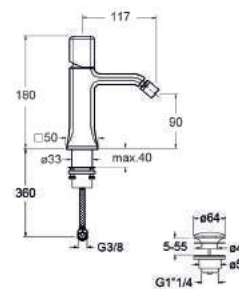

708,00 €

873,00 € *

* prix avec poignée en marbre ou pierre

ITALY

CRISTINA

IT205 REGULAR

Mélangeur lavabo 3 trous REGULAR avec vidage Up&Down®

en stock
disponibilité sous 1 semaine