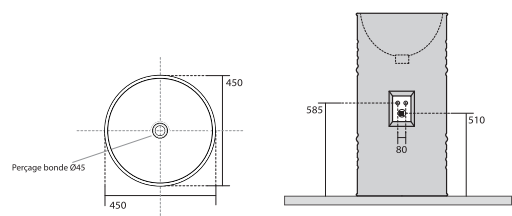

BARREL

BARREL VASQUE SUR PIED

VERSION ASPECT ROUILLE

NEW

Lavabo BARREL
hauteur 900 mm, ø 450 mm, 52 kg. Livré avec bonde.
ROUILLE | **BARREL 06** | 3150 €

schéma
du vidage
fourni