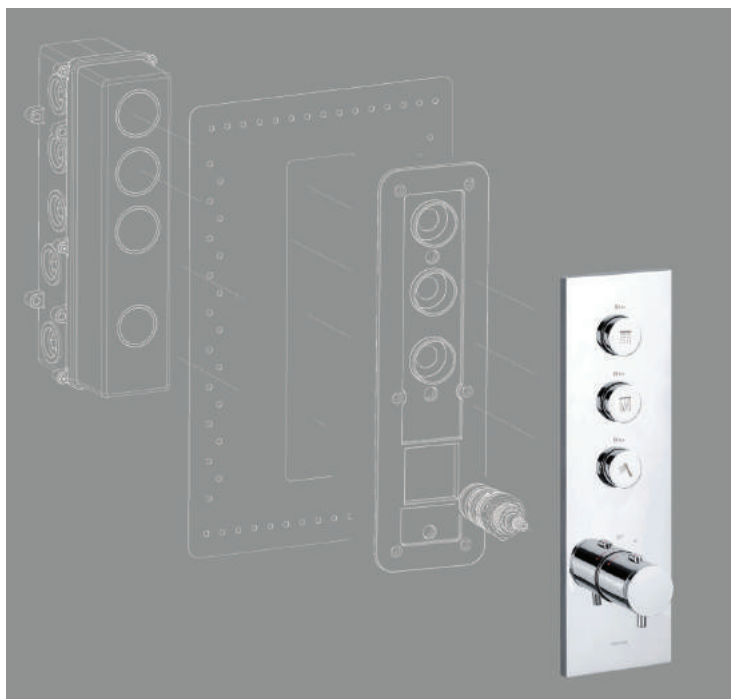

LE THERMO UP

- > Un corps d'encastrement en laiton DZT dans une box facile à installer à l'horizontale ou à la verticale
- > Une solution en 2 ou 3 sorties
- > Des façades laiton de 10 mm d'épaisseur avec 2 design différents rond ou carré
- > Une profondeur d'encastrement mini de 85 mm
- > Un débit de 22l/min
- > Des boutons poussoir pour choisir sa sortie et régler le débit
- > Une possibilité d'utiliser plusieurs sorties à la fois
- > 4 pastilles sérigraphiées dans chaque boîte pour personnaliser ses sorties