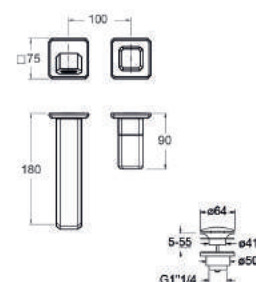

A INSTALLER AVEC
Mécanisme encastré
CS20000 ou CS20100
127,00 €