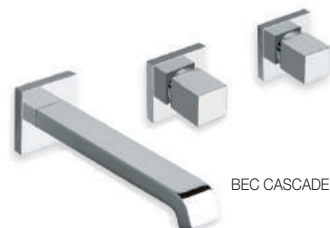

Mélangeur lavabo

vidage laiton à tirette, hauteur 300 mm,
saillie 152 mm, hauteur sous bec 210 mm,

CHROMÉ | QD 22651 | 485 €

*livré avec bonde laiton up&down®

garantie 8 ans

CRISTINA

BEC CASCADE

Mélangeur lavabo mural 3 trous*