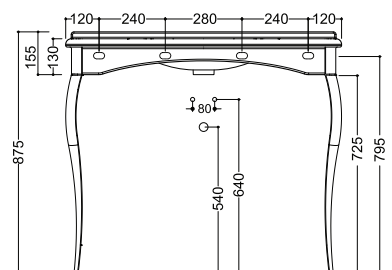

Vasque avec pied aluminium chromé

profondeur 55 cm, largeur 100 cm, hauteur totale 875 cm

PERÇAGE MONOTROU
WPG 1049 | 1459 €

PERÇAGE 3 TROUS
WPG 10493 | 1459 €