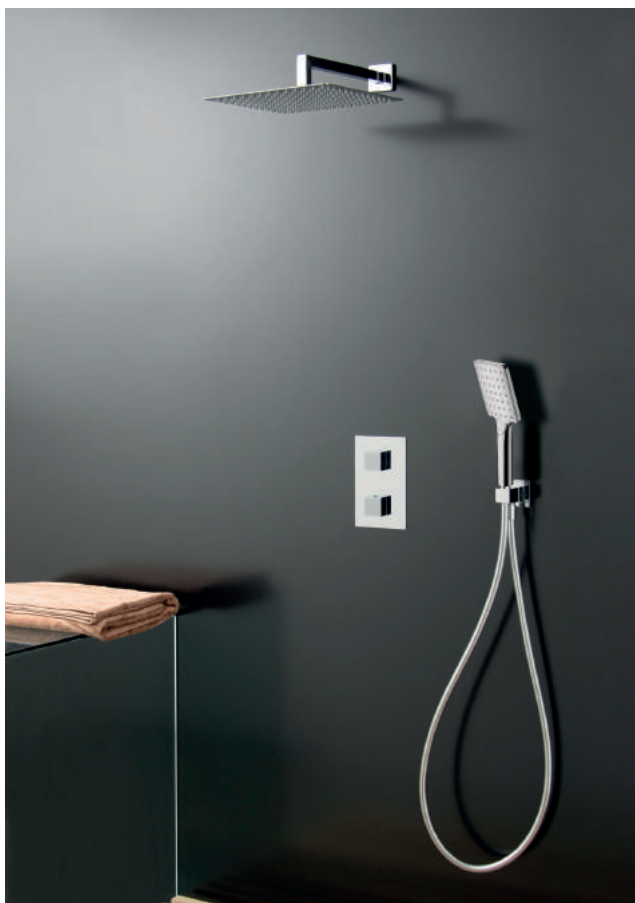

PACK CLASSIQUE QUADRI

XQD 8520 | 1279 €

PACK CLASSIQUE QUADRI PLAFOND

XQD 852P | 1670 €

Bras de douche
35 cm
BD 64251 | 99 €

Applique prise d'eau
laiton
QD 64051 | 65 €

Applique prise d'eau
laiton
QD 64051 | 65 €