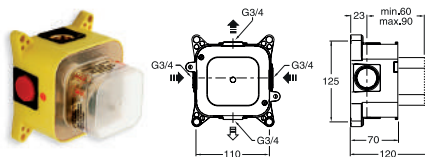

CRISTINA SYSTEM SANS BATI POUR MONTAGE LIBRE

Chaque composant peut être utilisé séparément sans BATI pour réaliser des ensembles encastrés douche ou bain douche selon vos envies (si vous ne souhaitez pas aligner les boîtes). Le débit de 45 litres/minute du boîtier thermostatique permet de réaliser des ensembles jusqu'à 4 sorties et d'utiliser également ce mécanisme pour le remplissage baignoire.

> 3 design de façades sont disponibles : rond, carré, rétro.

Le boîtier thermostatique et ses façades laiton

Débit 45 l/min. PD 70000 | 299 €

TRIVERDE
Ø 136 mm
CHROMÉ
XT 60051 | 159 €

TRIVERDE
□ 120 mm
CHROMÉ
XT 80051 | 165 €

QUADRI
□ 120 mm
CHROMÉ
XQ 80051 | 245 €

CHAMBORD
□ 120 mm
CHROMÉ
XC 80051 | 279 €