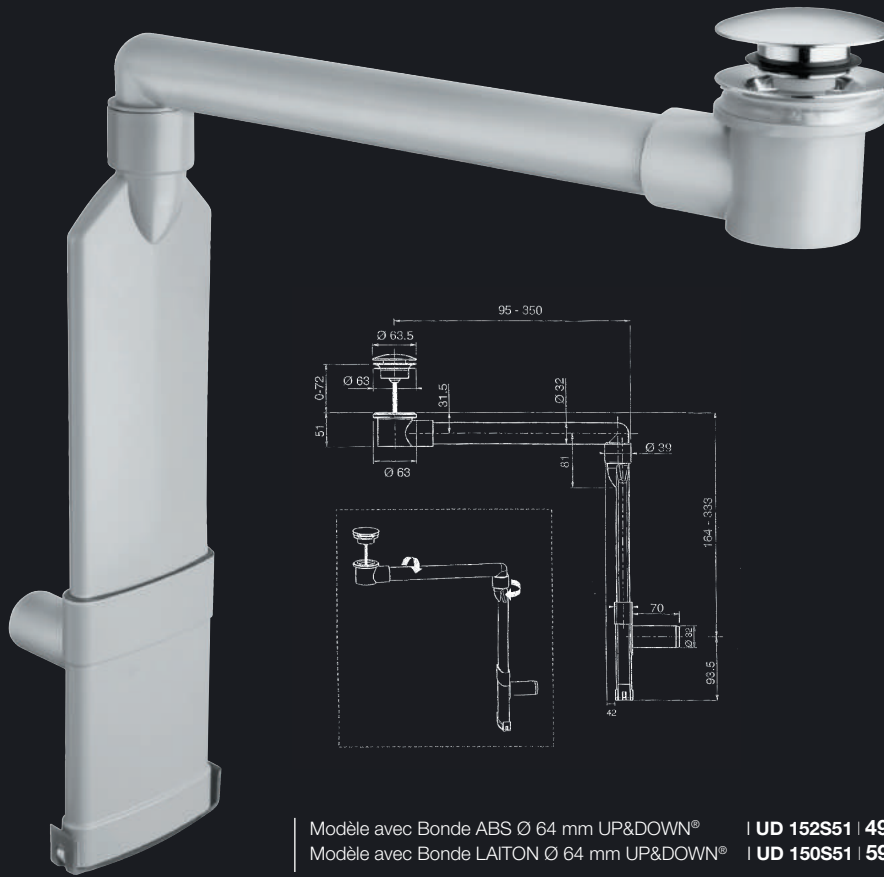

LE SIPHON GAIN DE PLACE

CRISTINA

SILFRA

Garantie à vie

Vous souhaitez optimiser la place sous votre lavabo ?

Ne pas gêner la fermeture d'un tiroir ?

Trouver une solution dans le cadre d'une installation PMR avec passage de fauteuil sous le lavabo ? Le siphon gain de place de chez SILFRA répond à tous ces besoins. En ABS recoupable en longueur et en hauteur, ce siphon s'adapte à toutes les configurations. Il est équipé d'une bonde **UP&DOWN**® en laiton ou en ABS avec ou sans écoulement libre (4 modèles)

DECOUVREZ LE SANS TARDER !

Modèle avec Bonde ABS Ø 64 mm UP&DOWN® | UD 152S51 | 49 €
Modèle avec Bonde LAITON Ø 64 mm UP&DOWN® | UD 150S51 | 59 €

NETTOYAGE FACILE

ORIENTABLE

RECOURPABLE EN HAUTEUR
ET EN LONGUEUR

IDEAL POUR CONFIGURATION PMR

Le gain de place modèle laiton