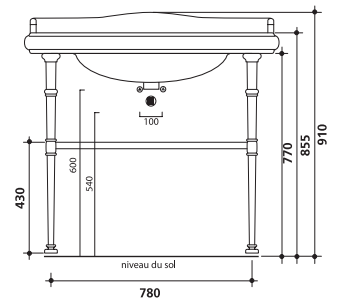

Piètements console laiton

pour vasque Parigi 100 WPG10509, fourni avec étagère et accessoires (porte-serviettes et porte-savon)

LA CONSOLE | **WPG 73051 | 1199 €**