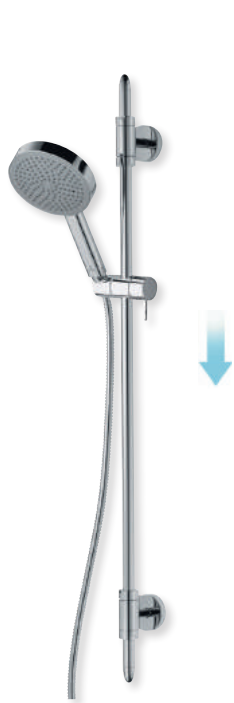

BARRES DE DOUCHE

DINAMICA

barre laiton 110 cm Ø 20 mm, supports muraux laiton réglables, douchette Dinamica monojet extralarge Ø 140 mm anticalcaire, flexible laiton double agrafage 175 cm
CHROMÉ | **DN 25951** | 289 €