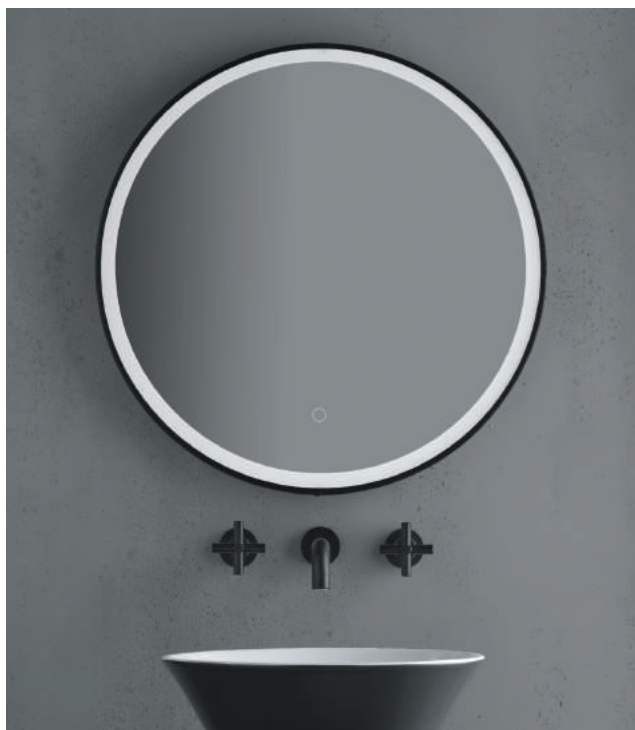

MIROIRS BLACKMAT

Miroir MOON

Ø 60 cm avec Sensor ON/OFF, éclairage LEDS périphérique, cadre métallique BLACKMAT

BLACKMAT | **MBMOON 60** | 519 €