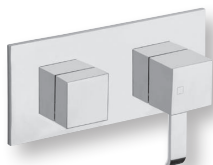

Mitigeur douche/bain douche avec 3 sorties
COMPLET avec mécanisme, plaque laiton 220 x 95 mm
CHROMÉ | QM 61151 | 870 €