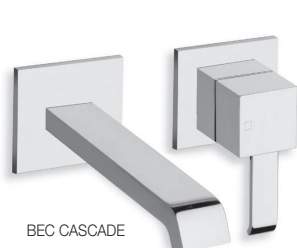

BEC CASCADE

BEC PLUS LONG

BEC CASCADE

BEC PLUS LONG

QUADRI*

sans mécanisme avec rosaces laiton
□ 70 mm, entraxe 100 mm, saillie 180 mm
A installer avec la box CS 20000 ou CS 20100

CHROMÉ	QM 25751	418 €
BLACKMAT	QM 25713	702 €
WHITEMAT	QM 25724	702 €