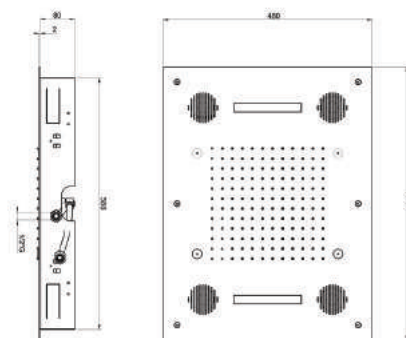

TEMPTATION ciel de pluie plafond brumisateur + musique

inox 304 anticalcaire, 480x630 mm,
4 hauts parleurs pour diffuser la musique :
se connecter en bluetooth avec votre appareil
audio source grâce à la télécommande servant
aussi pour la chromothérapie, 9 couleurs différentes
avec les mêmes programmes que sur les autres
plafonds TEMPTATION (voir page précédente),
2 sorties : pluie et brumisateur

INOX 304 BRILLANT | TT 44251 | 3860 €