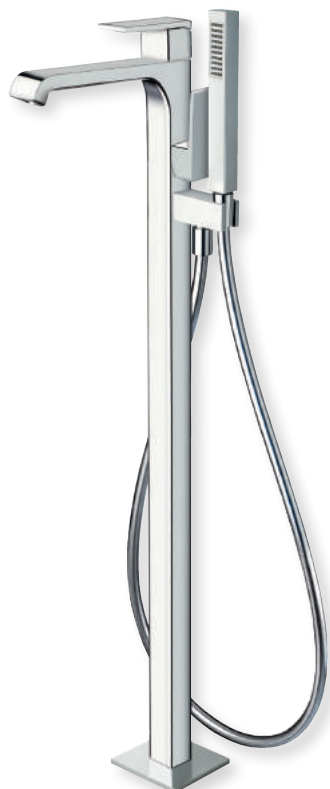

QUADRI S

CRISTINA

Mitigeur douche mural 1 sortie

facade douche mitigeur 1 sortie,
plaque laiton 120x180 mm,
CHROMÉ | QS 68651 | 269 €

Façade mitigeur douche mural 2 sorties

plaque laiton 120x180 mm

CHROMÉ	| QS 68951	| 289 €
OR ROSE	| QS 68946	| 485 €
OR ROSE BROSSÉ	| QS 68934	| 549 €
CHROMÉ NOIR	| QS 68972	| 395 €
CHROMÉ NOIR BROSSÉ	| QS 68975	| 455 €
MÉTAL BROSSÉ	| QS 68977	| 455 €
MÉTAL BRILLANT	| QS 68980	| 395 €

A installer avec la box d'encastrement mitigeur
CS 53500 | 132 €

Bain douche mitigeur

hauteur 883 mm, saillie 230 mm,
flexible lisse 150 cm, mitigeur indépendant
pour la douchette et le remplissage baignoire,
douchette anticalcaire

CHROMÉ | QS 18951 | 1695 €

à installer avec le mécanisme
PD 29000 | 245 €