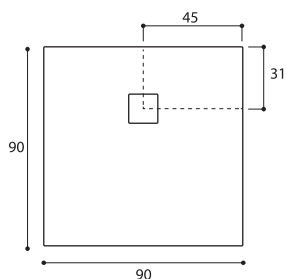

Colacril

ACQUA BENESSERE

DISPONIBLES EN STOCK

MODÈLES livrés avec bonde

Référence	Coloris	Taille	PVP
COLM9090B	Blanc	90 x 90	528 €
COLM90120B	Blanc	90 x 120	710 €
COLM90120A	Anthracite	90 x 120	710 €
COLM90120GC	Gris ciment	90 x 120	710 €
COLM90140B	Blanc	90 x 140	794 €
COLM90140A	Anthracite	90 x 140	794 €
COLM90140GC	Gris ciment	90 x 140	794 €
COLM90160B	Blanc	90 x 160	931 €
COLM90160A	Anthracite	90 x 160	931 €
COLM90160GC	Gris ciment	90 x 160	931 €