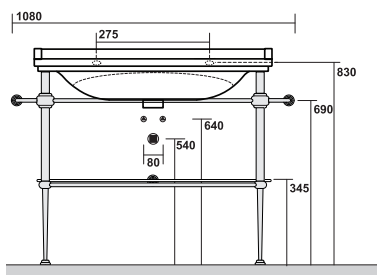

Piètement console laiton chromé

pour vasque Waldorf, fourni avec 1 étagère en verre