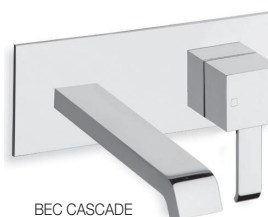

BEC CASCADE

BEC PLUS LONG

BEC CASCADE

BEC PLUS LONG

QUADRI*

sans mécanisme avec rosaces laiton
□ 70 mm, entraxe 100 mm, saillie 180 mm
A installer avec la box CS 20000 ou CS 20100

CHROMÉ	QM 25751	418 €
BLACKMAT	QM 25713	702 €
WHITEMAT	QM 25724	702 €