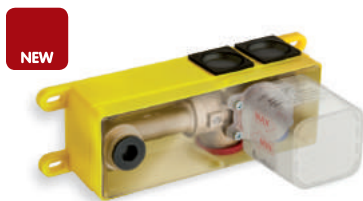

Box encastrée lavabo mural

profondeur mini d'encastrement 5,5 cm,
laiton DZF anti-corrosion, box 180x55 mm.

POIGNÉE DROITE | **CS 20000** | 127 €

POIGNÉE GAUCHE | **CS 20100** | 127 €