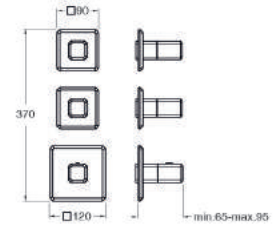

51 MQ chromé
poignée Marquinia brillant
1304,00 €*

sur commande

disponibilité sous 8 semaines

34 or rose
brossé
1605,00 €
1937,00 €*

46 or rose
1459,00 €
1791,00 €*

52 doré
1848,00 €
2180,00 €*

72 chromé noir
80 métal brillant
1216,00 €
1548,00 €*