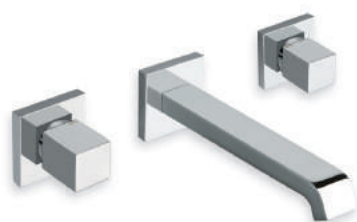

EXECUTIVE*
saillie 180 mm, à installer avec le mécanisme CS 23300
CHROMÉ | EV 24251 | 299 €
NOIR MAT | EV 24213 | 485 €
OR ROSE | EV 24246 | 459 €
OR ROSE BROSSÉ | EV 24234 | 519 €

EXECUTIVE*
saillie 180 mm, à installer avec le mécanisme CS 23300
CHROMÉ | EV 24251 | 299 €
NOIR MAT | EV 24213 | 485 €
OR ROSE | EV 24246 | 459 €
OR ROSE BROSSÉ | EV 24234 | 519 €