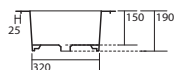

schéma
du vidage
fourni

SKYLAND

CÉRAMIQUE ET TRAVERTIN

NEW

Vasque Skyland

48 x 80 cm AVEC perçage robinetterie à droite, vasque sans trop plein

SKY 8048T | 560 €

48 x 80 cm SANS perçage robinetterie, vasque sans trop plein