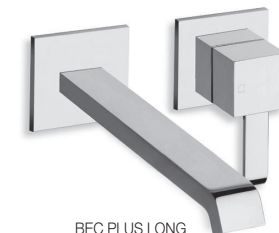

TRIVERDE*
sans mécanisme,
plaque laiton 210 x 90 mm,
entraxe 100 mm, saillie 225 mm
CHROMÉ | **TV 27851 | 294 €**

QUADRI*
sans mécanisme avec rosaces laiton
□ 70 mm, entraxe 100 mm, saillie 180 mm
CHROMÉ | **QM 27751 | 383 €**