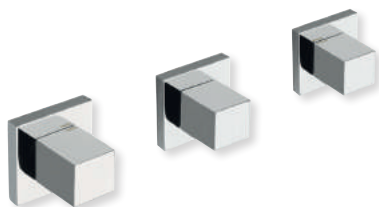

Façade douche encastrée mélangeur 2 sorties

livré avec mécanisme collecteur, sans accessoire,
entraxe 284 mm

CHROMÉ | QD 11451 | 505 €

Cascade QUADRI

pomme de tête acier inox 2 sorties :
cascade et ciel de pluie, saillie 555 mm,
largeur 260 mm, plaque 320 x 90 mm,