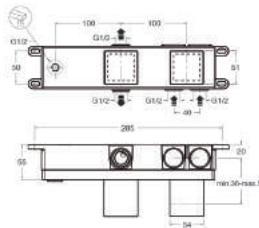

LES MITIGEURS MURAUX DOUCHE OU BAIN DOUCHE

1 CHOISISSEZ VOTRE CORPS D'ENCASTREMENT EN FONCTION DU NOMBRE DE SORTIES

Si vous souhaitez une douche mitigeur mural avec une plaque horizontale très design et une poignée avec cartouche inverseur intégrée, choisissez notre solution avec la nouvelle box universelle douche ou bain douche mural 2 ou 3 sorties

- > 2 sorties avec une pomme de tête en deuxième sortie
- > 3 sorties avec une pomme de tête pluie et cascade.
- > Utilisation également possible en bain douche : vous devez alors choisir un bec de remplissage pour la baignoire.

Box universelle pour douche ou bain douche mural
pour les façades 2 ou 3 sorties, dans toutes les finitions disponibles
CS 10000 | 260 €