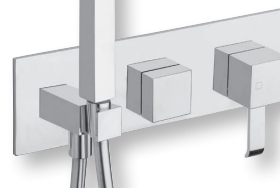

Douche/bain douche mitigeur mural 2 sorties
flexible lisse "Long Life" 150 cm, douchette anticalcaire monojet, plaque laiton 300 x 95 mm
à installer avec box d'encastrement CS 10000
CHROMÉ | QM 60251 | 657 €

Douche/bain douche mitigeur mural 3 sorties
A installer avec box d'encastrement CS 10000
CHROMÉ | QM 60351 | 683 €