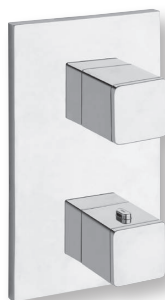

installable à l'horizontal