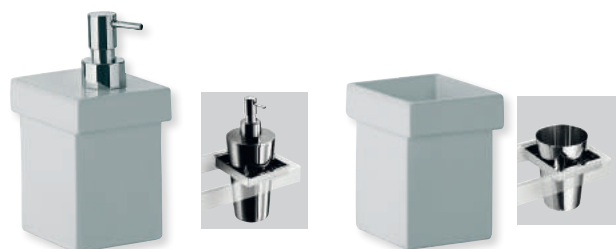

SKUARA

100% laiton chromé.
Excellente résistance à la corrosion.
Additionner les largeurs des objets à poser et choisir le support adapté.

Distributeur savon liquide

céramique, blanc brillant,
largeur 8 cm / P. 10 cm / H. 15 cm

SK 52804 | 52 €

Distributeur inox

Ø 5,2 cm / H. 17,5 cm

SK 52894 | 73 €

Verre

céramique, blanc brillant,
largeur 8 cm / P. 10 cm / H. 11 cm

SK 52801 | 27 €

Verre inox

Ø 7,4 cm / H. 10 cm

SK 52891 | 42 €