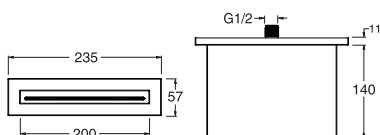

BOLLICINE bec mural
raccord M 1/2", saillie 188 mm
CHROMÉ | **PD 48651** | 255 €