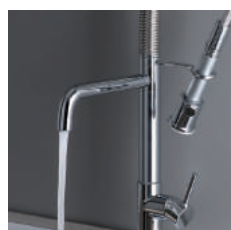

CUCINA professionnel avec bec et douchette
hauteur 780 mm, saillie 205 mm, hauteur sous bec 245 mm
CHROMÉ | CX 50651 | 849 €