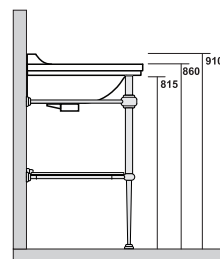

Piètement console métal chromé

pour vasque double WALDORF 150 WD 15055, fourni avec étagère en verre

PIÈTEMENT CONSOLE
WD 92051
1229 €