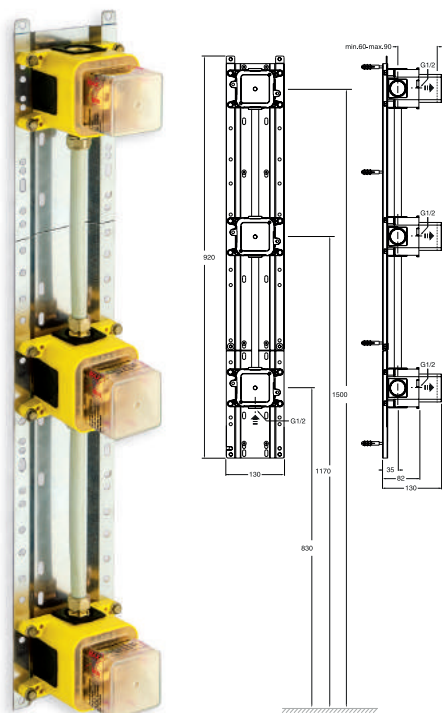

LES BUSES AVEC BATI

garantie 8 ans

CRISTINA

CRISTINA BATI SYSTEM existe aussi pour installer facilement les buses hydromassantes :

- > 3 façades disponibles, ronde, carrée ou rétro à coordonner avec la façade de votre douche thermostatique.
- > Pour une utilisation optimale en termes de débit, il est conseillé de choisir la solution **CRISTINA BATI SYSTEM** avec le boîtier thermostatique délivrant plus de 45 litres/minute.

| **Box pour buse hydromassante avec sortie 1/2»** | **PD70500** | **128 €**

- > L'installation des buses peut être personnalisée avec l'utilisation de box d'encastrement individuelles (PD70500).
- > Les buses sont orientables pour permettre un confort de douche optimal.
- > Débit de confort 4 litres/minute.

QUADRI
XQ 83351 | 112 €

TRIVERDE
XT 83351 | 106 €

CHAMBORD
XC 83351 | 115 €

BATI buses

CRISTINA SYSTEM

Système d'encastrement pour 3 buses

PD 70700 | **719 €**

Système d'encastrement pour 4 buses

PD 70600 | **823 €**

LES BUSES SANS BATI

Buse hydromassage carrée

anticalcaire monojet,
orientable, raccord F 1/2"

CHROMÉ | **TW 13551** | **43 €**

Buse hydromassage

anticalcaire monojet,
orientable, raccord F 1/2"

CHROMÉ | **AC 50651** | **37 €**

Buse hydromassage Twinjet

anticalcaire, orientable, raccord F 1/2",
2 jets : pluie, brumisateur

CHROMÉ | **TW 40251** | **43 €**