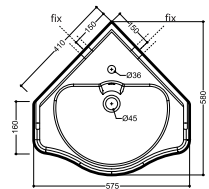

CÉRAMIQUES RÉTRO CHAMBORD

Vasque céramique Chambord

à suspendre ou à poser sur colonne WCH6430, largeur 55 cm, profondeur 46,5 cm, avec trop plein

PERÇAGE MONOTROU | WCH 5547 | 295 €

PERÇAGE 3 TROUS | WCH 5647 | 295 €

Vasque céramique Chambord

à suspendre ou à poser sur la colonne WCH6430, largeur 73 cm, profondeur 54 cm, avec trop plein

PERÇAGE MONOTROU | WCH 7354 | 329 €

PERÇAGE 3 TROUS | WCH 7454 | 329 €

Colonne céramique pour vasque Chambord
hauteur 64 cm

WCH 6430 | 199 €

Vasque d'angle Chambord

à suspendre, largeur 57,5 cm, perçage 1 trou

WCH 1032 | 375 €

Siphon laiton classique

forme S 32 cm, 1"1/4

CHROMÉ | AC 20151 | 47 €

VIEUX BRONZE | AC 20192 | 86 €

MÉTAL BROSSÉ | AC 20177 | 86 €

MÉTAL BRILLANT | AC 20180 | 86 €

Siphon lavabo rétro bouteille

droit 35 cm, 1"1/4
AC 36651 | 59 €