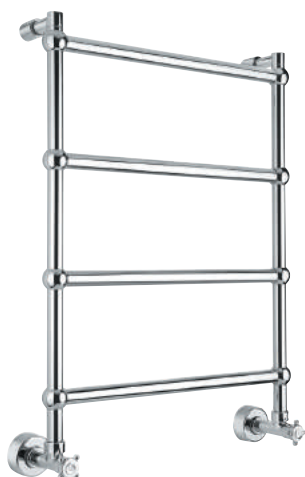

SÈCHE-SERVIETTES

GAMME RETRO

Sèche-serviettes **SOLE** rétro

laiton chromé, 4 barres, poignées de réglage rétro, hauteur 703 mm, largeur 500 mm

EAU CHAUDE 157W | **MSO 442S51** | 599 €
ÉLECTRIQUE 70W | **MSO 542S51** | 895 €

Sèche-serviettes **ARMONIA** rétro

4 barres ARMONIA, laiton, chromé, largeur intérieure 550 mm, hauteur 975 mm.

EAU CHAUDE 247W
CHROMÉ | **MAR 44251** | 1600 €