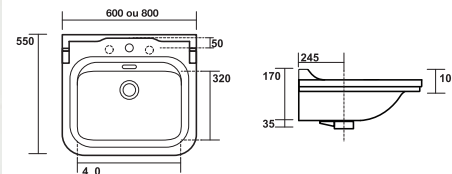

Porte-serviettes latéral

en laiton chromé,
longueur 40 cm

CHROME | **WD 74089** | 152 €