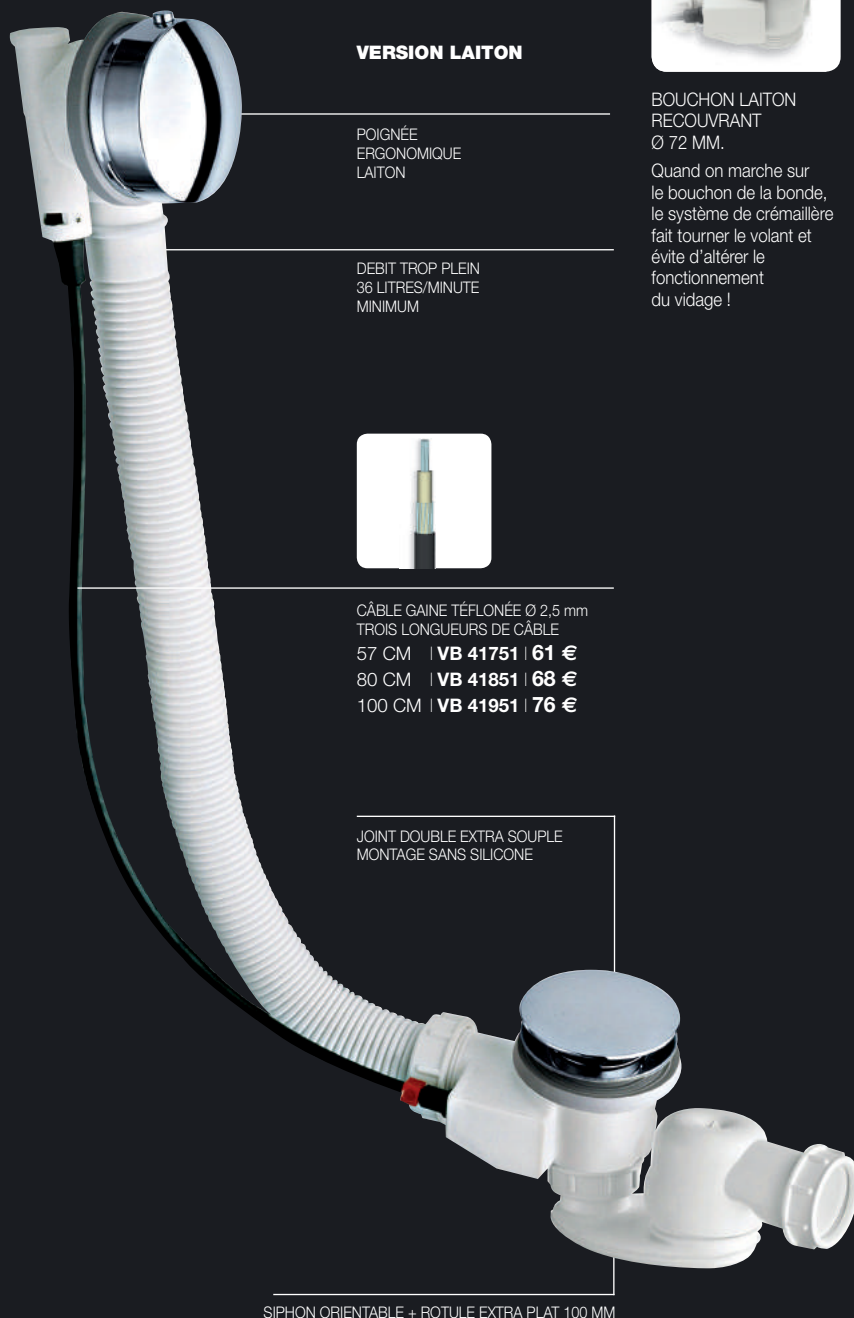

LES VIDAGES BAIGNOIRES À CABLE

garantie 8 ans

CRISTINA

SILFRA

Garantie à vie

Deux versions disponibles, en laiton ou en ABS.

VERSION LAITON

POIGNÉE ERGONOMIQUE LAITON