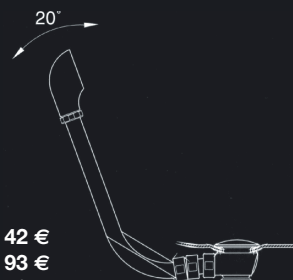

LES VIDAGES BAIGNOIRES RÉTRO

SILFRA propose un large choix de vidage rétro pour vos baignoires.

garantie 8 ans

CRISTINA

SILFRA

Garantie à vie

Vidage rétro bouchon chaînette

- CHROMÉ | VR 45651 | 167 €
- VIEUX BRONZE | VR 45692 | 283 €
- MÉTAL BROSSÉ | VR 45677 | 289 €
- MÉTAL BRILLANT | VR 45680 | 249 €
- DORÉ | VR 45652 | 339 €
- OR ROSE | VR 45646 | 289 €

Vidage Rétro bouchon Up&Down®

- vidage apparent pour baignoire rétro,
  laiton massif
- CHROMÉ | VUP 4551 | 199 €

Vidage rétro

- bouchon chaînette
- CHROMÉ | 12V814851 | 185 €

Siphon horizontal laiton

- CHROMÉ | VS 48051 | 58 €
- VIEUX BRONZE | VS 48092 | 95 €
- MÉTAL BROSSÉ | VS 48077 | 85 €
- MÉTAL BRILLANT | VS 48080 | 95 €
- DORÉ | VS 48052 | 123 €
- OR ROSE | VS 48046 | 102 €

Rotule

- CHROMÉ | AC 04451 | 42 €
- VIEUX BRONZE | AC 04492 | 93 €
- MÉTAL BROSSÉ | AC 04477 | 101 €
- MÉTAL BRILLANT | AC 04480 | 99 €
- DORÉ | AC 04452 | 85 €
- OR ROSE | AC 04446 | 65 €

LE FOLLOW ME®

Follow Me® est un support douche+flexible vendu avec la plupart de nos baignoires sur gorge : il intègre un système de récupération des gouttes d'eau qui coule le long de la douche et limite ainsi l'humidité sous la baignoire.

Follow Me® est idéal pour une utilisation de la baignoire uniquement (rincage rapide après le bain et nettoyage de la baignoire).

Il n'est pas recommandé dans le cas d'une utilisation prolongée de la baignoire comme douche.

Follow Me® est livré avec raccord pour fixer le petit tuyau d'évacuation anti-gouttes

Follow Me® carré

système anti-goutte adaptable sur vidage baignoire VB/VE, flexible 2,50 m avec ressort de rappel dont 1 m utile, livré sans douche

- CHROMÉ | AC 63351 | 158 €

Follow Me® rond

système anti-goutte adaptable sur vidage baignoire VB/VE, flexible 2,50 m avec ressort de rappel dont 1 m utile, livré sans douche

- CHROMÉ | AC 66951 | 134 €
- INOX AISI 316 | AC 66928 | 196 €