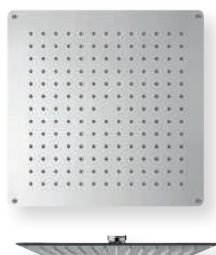

LES DOUCHES ENCASTRÉES THERMOSTATIQUE AVEC BATI SYSTEM ET PLAQUES SÉPARÉES

□ 34 cm

INOX 316 BROSSÉ
PD 36228 | 812 €

anti-calcaire, 2 sorties : cascade et ciel de pluie, fixation directe dans le faux plafond avec 4 chevilles à compression, □ 500 mm.

INOX 304 BRILLANT
PD 38151 | 959 €

pour Bati PD 70200
XX 77228 | 1073 €

**Façade pour boîtier
thermostatique**

laiton, Ø136 mm

CHROMÉ
XT 60051 | 159 €

laiton, Ø110 mm

CHROMÉ
XT 61051 | 135 € x3

douchette monojet anticalcaire, applique prise d'eau, rosace laiton diam. 95 mm flexible lisse «Long life» 150 cm CHROMÉ | PD 66951 | 229 €

rail + boîtier thermostatique + 2 robinets d'arrêt

PD 70200 | 699 €

Ensemble douchette
applique prise d'eau murale fixe, flexible lisse Long Life 150 cm, douchette laiton anticalcaire

INOX AISI 316 | PD 43928
379 €

rail+boîtier thermostatique +3 robinets d'arrêt

PD 70300 | 799 €