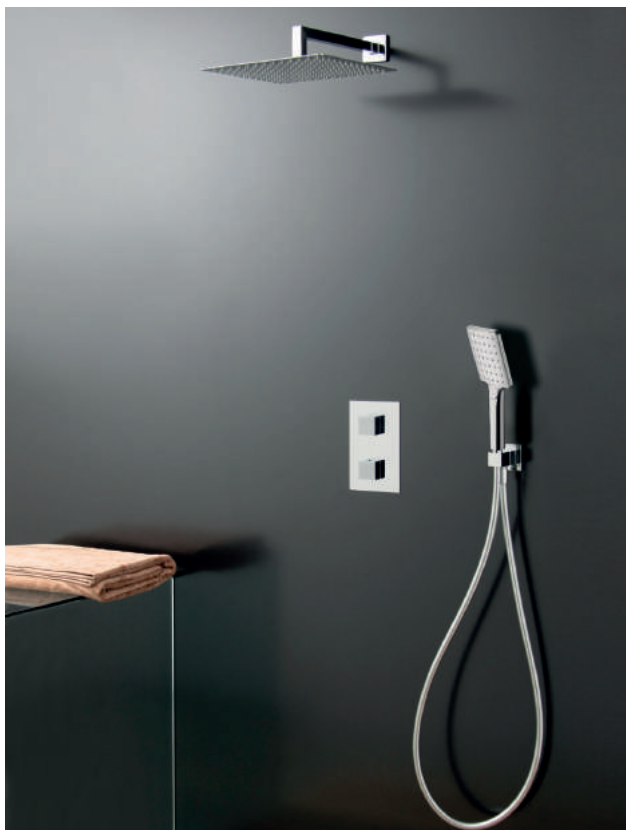

LES PACKS DOUCHE ENCASTRÉE THERMOSTATIQUE : LES CLASSIQUES

PACK CLASSIQUE QUADRI

XQD 8520 | 1279 €

PACK CLASSIQUE QUADRI PLAFOND

XQD 852P | 1670 €

Bras de douche
35 cm
BD 64251 | 99 €

Applique prise d'eau
QD 64051 | 65 €