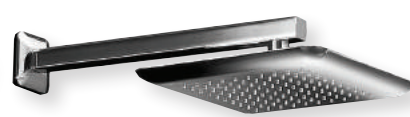

**DERBY 300**

□ 30 cm, ABS chromée double face,
raccord F 1/2"

DPDC 30051 | 125 €

**Kit CREAMY**

pomme de tête carré arrondi, ABS □ 25 cm
avec bras 35 cm

kit complet

CHROMÉ | CM 25051 | 235 €

pomme de tête seule