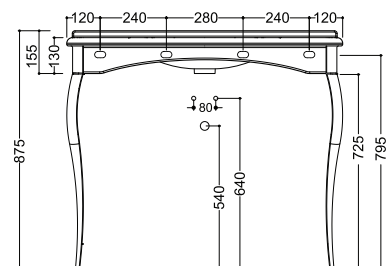

LA CONSOLE | **WPG 73051 | 1199 €**

Vasque avec pied aluminium chromé

profondeur 55 cm,
largeur 100 cm, hauteur totale 875 cm

PERÇAGE MONOTROU
WPG 1049
1459 €

PERÇAGE 3 TROUS
WPG 10493
1459 €

PARIGI

**VASQUE PARIGI | WPG 10609
& MEUBLE TIROIR AVEC CONSOLE | WPG 7363
L'ENSEMBLE 3094 €**