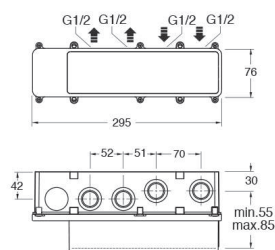

Box universelle THERMO UP
2 sorties
profondeur mini d'encastrement 85 mm
CS 81200 | 379 €