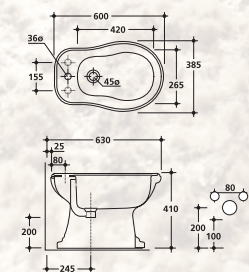

Bidet

livré sans robinetterie, perçage monotrou, largeur 38,5 cm, longueur 63 cm

WCH 1020 | 339 €