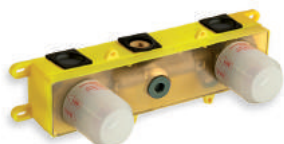

1 CHOISISSEZ VOTRE BOX LAVABO POIGNÉES SYMÉTRIQUES

Box universelle pour mélangeur 3 trous poignées symétriques
CS 23300 | 193 €