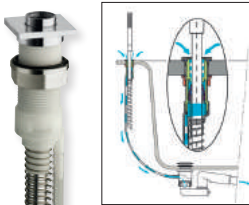

3 CHOISISSEZ VOTRE SUPPORT SUR GORGE ET VOTRE DOUCHETTE

FOLLOW ME® carré
système anti-goutte adaptable sur vidage baignoire VB/VE, Flexible 2,50 m avec ressort de rappel dont 1,35 m utile, livré sans douchette
CHROMÉ | **AC 63351** | 158 €