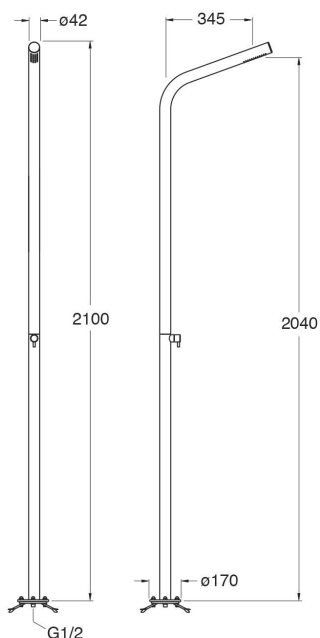

COLONNES DE DOUCHE OUTDOOR & INDOOR

INOX 316

ALIMENTATION PAR LE SOL

Colonne de douche
Ø 42 mm, robinet d'arrêt intégré,
alimentation mâle 1/2 par le sol
INOX AISI 316 | **WX 51128** | 1950 €