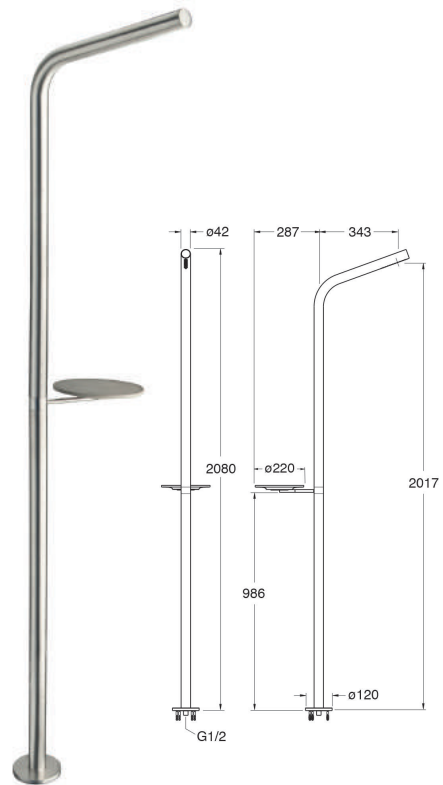

Colonne de douche avec tablette

alimentation par le sol, tablette rotative Ø 200 mm
INOX AISI 316 | SX 50628 | 2228 €