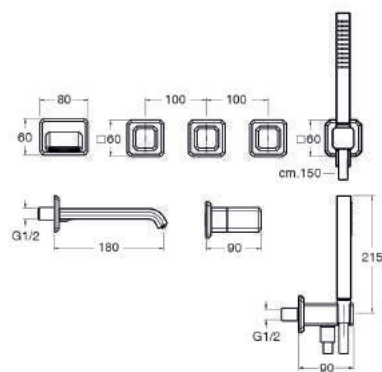

A INSTALLER AVEC
Mécanisme encastré
CS11500
316,00 €

IT102

Façade mitigeur douche/bain douche encastré pour mécanisme CS10000 avec inverseur 2 sorties, douchette anticalcaire, flexible lisse LONG LIFE 150 cm et plaque en laiton