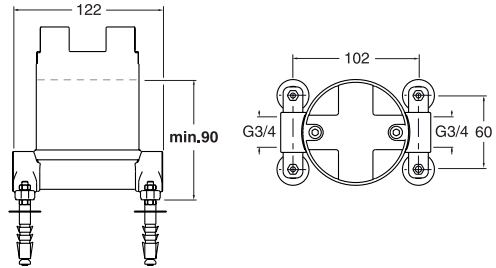

BAIN DOUCHE MONOCOLONNE

Une seule box d'encastrement pour tous les bains douches monocolonne. 7 choix de design !

Sur les modèles Triverde, Rubinetto, Quadri, Quadri S, Profilo, IX et Italy, une cartouche mitigeur sur le côté remplace l'inverseur automatique sur le bec et permet de régler la température du remplissage baignoire et de la douche indépendamment.

Confort et design garantis !

1 CHOISISSEZ VOTRE BOX

Mécanisme mitigeur encastré universel pour bain douche sur pied
profondeur minimum d'encastrement 100 mm
PD 29000 | 245 €