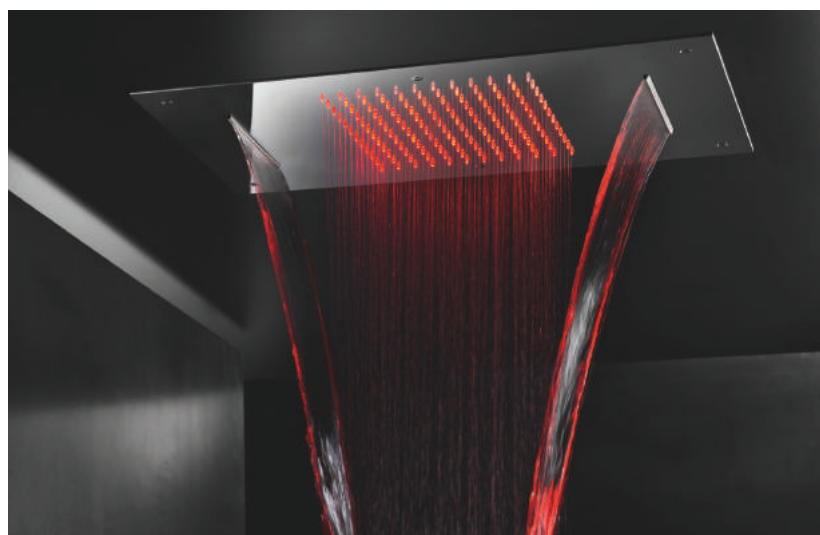

TEMPTATION ciel de pluie plafond double cascade
inox anticalcaire, 38 x 70 cm, 9 couleurs différentes
INOX 304 BRILLANT | TT 38751 | 2969 €