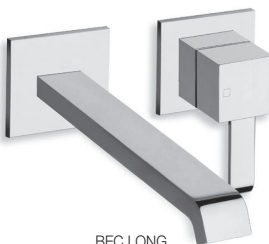

garantie 8 ans

CRISTINA

Mélangeur lavabo mural 3 trous*

entraxe 200 mm, saillie 190 mm

CHROMÉ | QD 24251 | 425 €

s'installe avec la box mitigeur

CS 23400 | 245 €

Mélangeur lavabo mural 3 trous*

entraxe 200 mm, saillie 190 mm

CHROMÉ | QD 24251 | 425 €

s'installe avec la box mitigeur

CS 23300 | 193 €

**4 FAÇADES AU CHOIX, À INSTALLER AVEC LA BOX LAVABO
POIGNÉE À DROITE OU À GAUCHE**

4 façades au choix
(avec rosaces carrées
ou avec plaque) et avec
2 longueurs de bec.
Choix entre un mécanisme
poignée à droite
ou à gauche.

La nouvelle poignée permet
un design complètement
carré et facilite l'entretien
(plus d'échancrure
à l'arrière).

Mitigeur lavabo mural*
sans mécanisme, plaque laiton 210 x 90 mm,
entraxe 100 mm, saillie 225 mm

CHROMÉ | QM 25851 | 469 €

BLACKMAT | QM 25813 | 789 €

WHITEMAT | QM 25824 | 789 €

Mitigeur lavabo mural*
sans mécanisme, plaque laiton 210x90 mm,
entraxe 100 mm, saillie 180 mm

CHROMÉ | QM 25651 | 467 €

BLACKMAT | QM 25613 | 704 €

WHITEMAT | QM 25624 | 704 €

Box encastrée lavabo mural

profondeur mini d'encastrement 5,5cm.

Laiton DZF anti-corrosion, box 1 180x55mm.

POIGNÉE DROITE | CS 20000 | 127 €

POIGNÉE GAUCHE | CS 20100 | 127 €

BEC LONG

Mitigeur lavabo mural*
sans mécanisme, rosaces laiton □ 70 mm,
entraxe 100 mm, saillie 225 mm

CHROMÉ | QM 25951 | 423 €

BLACKMAT | QM 25913 | 741 €

WHITEMAT | QM 25924 | 741 €

Mitigeur lavabo mural*
sans mécanisme avec rosaces carrées,
entraxe 100 mm, saillie 180 mm

CHROMÉ | QM 25751 | 418 €

BLACKMAT | QM 25713 | 702 €

WHITEMAT | QM 25724 | 702 €

*livré avec bonde laiton up&down®