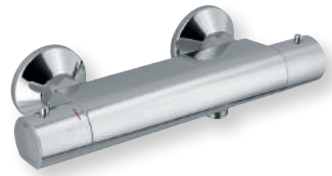

NF

Douche thermostatique NF C3

saillie 96 mm, entraxe 150 ± 15 mm

CHROMÉ | SF 12351 | 132 €