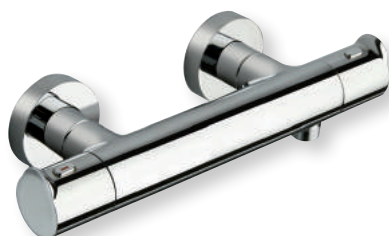

NF

THETA bain douche poignées métal

entraxe 150 ± 15 mm, longueur 296 mm,
saillie 151 mm, inverseur sur la poignée
CHROMÉ | TE 15751 | 265 €

NF

THETA douche poignées métal

entraxe 150 ± 15 mm, longueur 279 mm,
saillie 96 mm, bouton économie d'eau
CHROMÉ | TE 45151 | 207 €