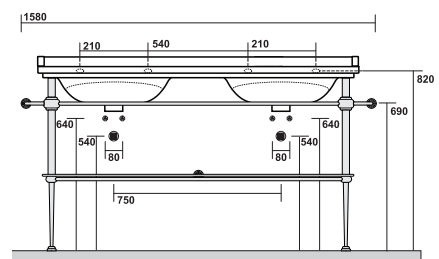

Piètement console métal chromé

pour vasque double WALDORF 150 WD 15055, fourni avec étagère en verre

PIÈTEMENT CONSOLE
WD 92051
1229 €