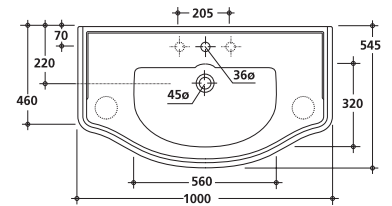

Piètements console laiton

pour vasque Parigi 100 WPG10509, fourni avec étagère et accessoires (porte-serviettes et porte-savon)

LA CONSOLE | **WPG 73051 | 1199 €**