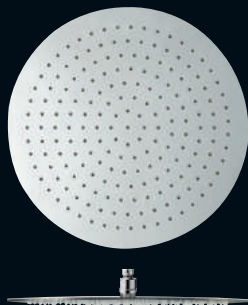

COLONNE DE DOUCHE NEW DAY À LA CARTE

Sur la base d'un thermostatique New Day, choisissez vos accessoires : pomme de tête, douchette et flexible.
Pour plus de choix, consultez le chapitre Hydrothérapie.

SANDWICH® INOX

Ø 20 cm | SR 68051 | 209 €
Ø 25 cm | PD 04851 | 260 €
Ø 30 cm | SR 30051 | 372 €
Ø 35 cm | PD 04951 | 435 €