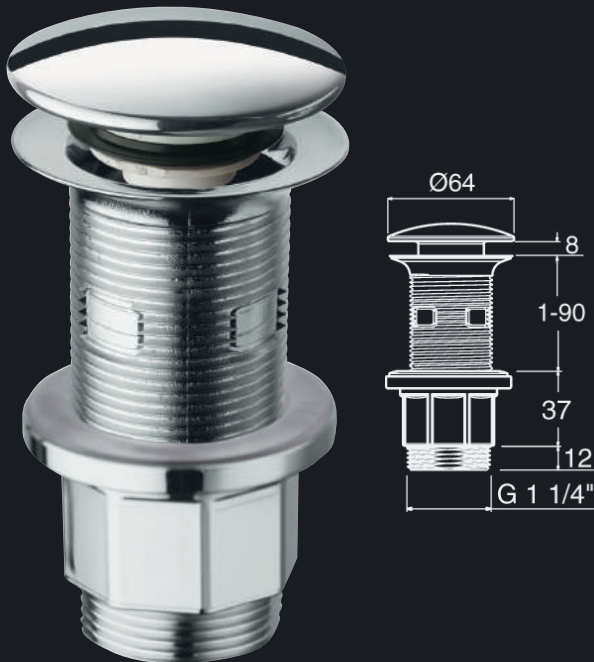

BONDES LAVABO UP&DOWN® UNIVERSELLES RECOUPABLES

Garantie à vie

Pourquoi les bondes ABS sont-elles universelles ?

Elles sont facilement recoupables et le trop plein peut être percé si besoin. Leur longueur de 9 cm permet de s'adapter à toutes les configurations.

Les bondes universelles ABS Up&Down®

Pour les vasques avec ou sans trop plein.

Pour les vasques sans trop plein il est conseillé d'utiliser le modèle écoulement libre WF43451 pour éviter tout débordement.

Bonde ABS Up&Down® avec ou sans trop-plein

CHROMÉ | WA 33451 | 23,5 €
BLANC | WA 32006 | 21 €

PLUS FACILE
Montage et serrage sans outil

PLUS PROPRE
Le bouchon s'enlève sans outil pour un nettoyage rapide et complet de la bonde

PLUS MODULABLE
Elle se découpe en fonction de l'épaisseur du plan de vasque (40, 60, 75, 100 mm)