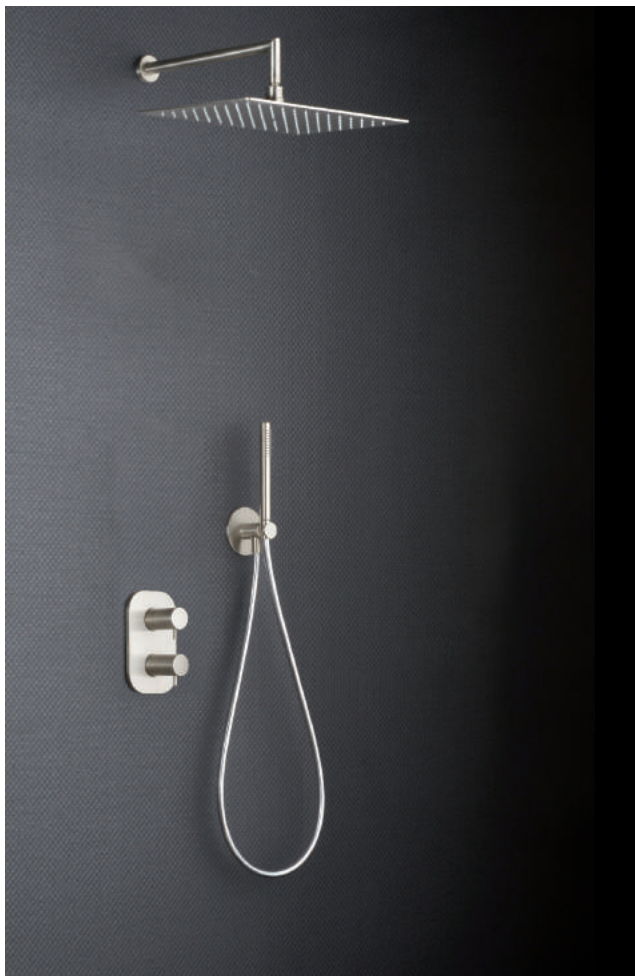

Flexible lisse

FL 60751 | 13,5 €

Applique prise d'eau

QD 64051 | 65 €

LES PACKS DOUCHE ENCASTRÉE THERMOSTATIQUE : INOX ET RETRO

PACK PREMIUM PIX 100 % INOX

XPX8520 | 2552 €

PACK RETRO CHAMBORD