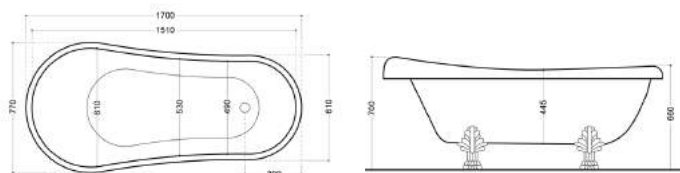

Baignoire rétro PARIGI

99 kg, résine blanche, 4 pieds «pattes de lion» de 6 kg chacun, en laiton chromé

LA BAIGNOIRE ET LES 4 PIEDS

Siphon au sol et vidage fournis

WPG 1051 | 2499 €