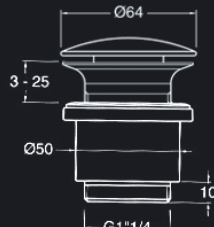

CHROMÉ | BUP 0151 | 43 €