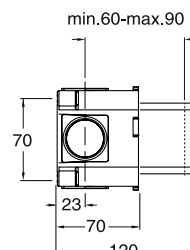

LES BUSES AVEC BATI

garantie 8 ans

CRISTINA

CRISTINA BATI SYSTEM existe aussi pour installer facilement les buses hydromassantes :

- > 3 façades disponibles, ronde, carrée ou rétro à coordonner avec la façade de votre douche thermostatique.
- > Pour une utilisation optimale en termes de débit, il est conseillé de choisir la solution **CRISTINA BATI SYSTEM** avec le boîtier thermostatique délivrant plus de 45 litres/minute.

| **Box pour buse hydromassante avec sortie 1/2»** | **PD70500** | **128 €**

- > L'installation des buses peut être personnalisée avec l'utilisation de box d'encastrement individuelles (PD70500).
- > Les buses sont orientables pour permettre un confort de douche optimal.
- > Débit de confort 4 litres/minute.