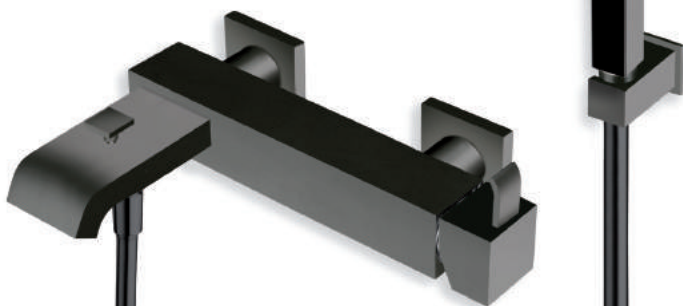

BLACKMAT | QM 10013 | 995 €

Pomme de douche Slim laiton

□ 25 cm

BLACKMAT | SD 25013 | 375 €

□ 30 cm

BLACKMAT | SD 30013 | 480 €

Bras de douche carré

35 cm