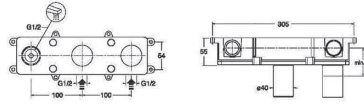

LAVABO MÉLANGEUR MURAL 3 TROUS

CRISTINA

Les lavabos muraux 3 trous bénéficient également maintenant d'une box d'encastrement. Avec une profondeur maximum d'encastrement de 5,5 cm, ces box peuvent être utilisées en rénovation. Deux choix sont possibles : une configuration classique avec les deux manettes latérales et le bec au centre ou une configuration plus design avec le bec d'un côté et les deux manettes déportées sur le côté droit. **Une seule façade mais deux box au choix en fonction de la configuration choisie.**

1 CHOISISSEZ VOTRE BOX LAVABO POIGNÉES DÉPORTÉES

Box universelle pour mélangeur 3 trous poignée déportée
CS 23400 | 245 €

2 CHOISISSEZ VOTRE FAÇADE

ITALY mélangeur 3 trous*
saillie 180 mm, à installer avec le mécanisme CS 23400
CHROMÉ | QUARTZ VELOURS
IT 24251QZ | 1037 €

EXECUTIVE*
entraxe 200 mm, saillie 180 mm, à installer avec le mécanisme CS 23400
CHROMÉ | EV 24251 | 299 €
NOIR MAT | EV 24213 | 485 €
OR ROSE | EV 24246 | 459 €
OR ROSE BROSSÉ | EV 24234 | 519 €

QUADRI*
saillie 190 mm, à installer avec le mécanisme CS 23400
CHROMÉ | QD 24251 | 425 €

CHAMBORD*
saillie 200 mm, à installer avec le mécanisme CS 23400
CHROMÉ | CH 24251 | 235 €
VIEUX BRONZE | CH 24292 | 379 €
METAL BROSSÉ | CH 24277 | 371 €
DORÉ | CH 24252 | 525 €
OR ROSE | CH 24246 | 379 €

PARIGI*
saillie 200 mm, à installer avec le mécanisme CS 23400
CHROMÉ | PG 24251 | 309 €
METAL BROSSÉ | PG 24277 | 464 €

*livré avec bonde laiton up&down®