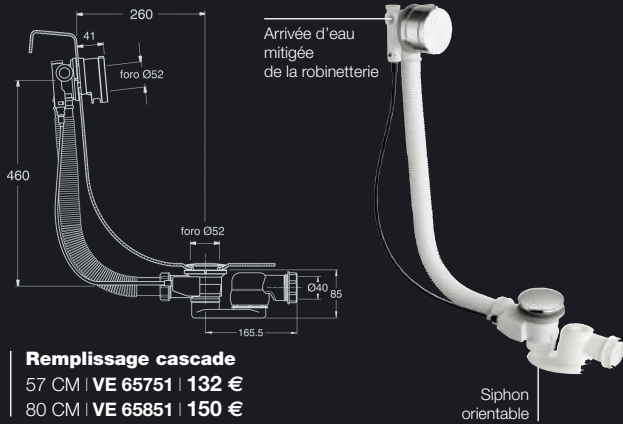

LES REMPLISSAGES PAR LE TROP-PLEIN

Pourquoi choisir le remplissage par le trop-plein ?

Le remplissage de votre baignoire par le volant de votre vidage baignoire permet de ne pas poser un bec de remplissage sur la plage de la baignoire : pas de bec saillant et/ou encombrant et une belle cascade pour remplir votre baignoire ! Une solution idéale à combiner avec des bains/douches sur gorge ou muraux.

Les modèles ABS avec cascade

Version à câble remplissage cascade

Remplissage cascade
57 CM | VE 65751 | 132 €
80 CM | VE 65851 | 150 €