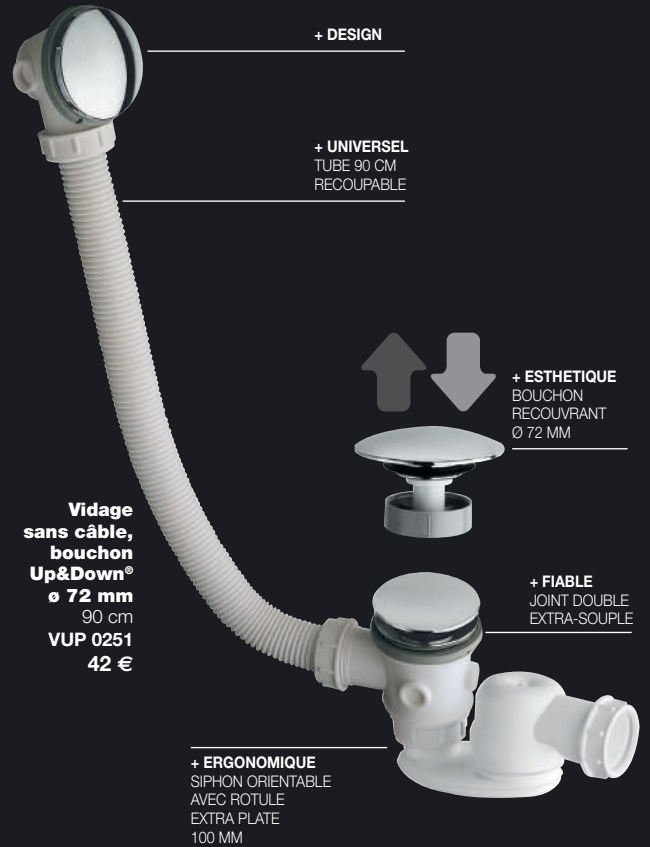

Plus besoin de se préoccuper de la longueur du câble ! Un seul modèle pour toutes les baignoires grâce au tube recoupable !

Vidage sans câble, bouchon Up&Down® ø 72 mm
90 cm
VUP 0251
42 €

Pensez-y !

Grâce au bouchon de rechange vous pouvez transformer un vidage traditionnel avec câble en vidage Up&Down®