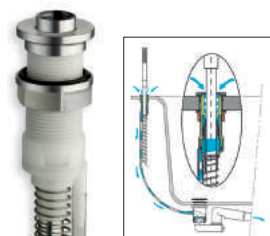

FOLLOW ME® rond
système anti-goutte adaptable
sur vidage baignoire VB/VE
Flexible 2,50 m avec ressort de rappel
dont 1,20 m utile, livré sans douchette
INOX AISI 316 | **AC 66928**
196 €