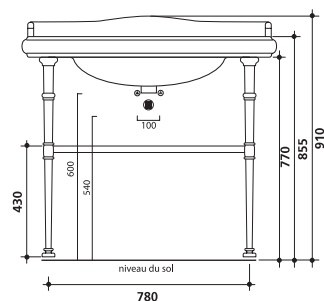

Pièment console laiton

pour vasque Parigi 100 WPG10509,
fourni avec étagère et accessoires
(porte-serviettes et porte-savon)

LA CONSOLE | **WPG 73051 | 1199 €**