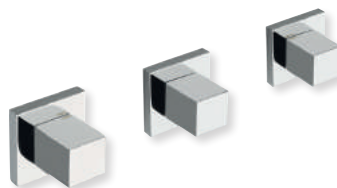

Douche encastrée mélangeur 2 sorties

livré avec mécanisme collecteur, sans accessoire,
entraxe 284 mm

CHROMÉ | QD 11451 | 505 €