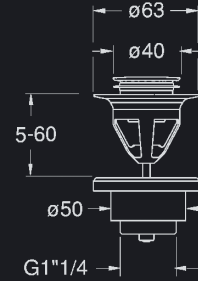

BONDES LAITON UP&DOWN® NON RECOUPABLES

CRISTINA

SILFRA

Garantie à vie

Pour les vasques avec ou sans trop plein, **quelle bonde laiton choisir ?**

Les bondes UD42551 équipent toutes nos collections Créations : elles font partie du standard du marché. En revanche, elles ne sont pas recoupables et ne peuvent convenir quand le plan a une épaisseur supérieure à 5 cm. Elles sont traversées par une vis et ne sont pas conseillées quand on traverse un plan (utiliser la UD36651).

Bonde Up&Down®
bouchon ø 64 mm,
5-55 mm
CHROMÉ
UD 42551 | 39,9 €
BLACKMAT
UD 42513 | 55 €

Bonde écoulement libre
bouchon ø 72 mm,
5-55 mm
CHROMÉ
UD 52551 | 40 €

Bonde Up&Down®
bouchon plat, 5-60 mm
CHROMÉ
UD 22551 | 41,5 €

Fourreau ABS pour bonde UD
hauteur 75 mm,
à utiliser pour traverser
un plan de vasque
CHROMÉ
WP 91051 | 9,7 €

BONDES LAITON UP&DOWN® DIFFÉRENTES HAUTEURS

Tenir compte de l'épaisseur du plan pour les vasques à poser : pour plus d'universalité, nous vous conseillons d'opter pour les bondes universelles recoupables en laiton (UD36651 et UD 38651) présentées page 250.

**Bondes laiton Up&Down®
pour vasques
avec trop-plein**

CHROMÉ | BUP 0451 | 43 €
VIEUX BRONZE | BUP 0492 | 79 €
MÉTAL BROSSÉ | BUP 0477 | 79 €

CHROMÉ | BUP 0651 | 49,5 €

CHROMÉ | BUP 0851 | 58 €

**Bondes laiton Up&Down®
pour vasques
sans trop-plein**

CHROMÉ | BUP 0151 | 43 €

CHROMÉ | BUP 0251 | 43 €

CHROMÉ | BUP 0351 | 49 €