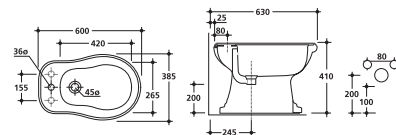

Bidet

livré sans robinetterie, perçage monotrou,
largeur 38,5 cm, longueur 63 cm

WCH 1020 | 339 €