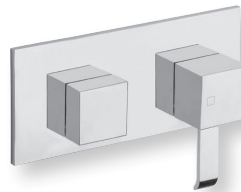

TRIVERDE
mitigeur COMPLET avec inverseur 3 sorties
TV 61151 | 739 €

QUADRI
mitigeur COMPLET avec inverseur 3 sorties
QM 61151 | 870 €

PACK PREMIUM TRIVERDE

BAIN DOUCHE REMPLISSAGE | XTV 6110 | 1288 €

Pomme SANDWICH®
Ø 25 cm
PD 04851
260 €