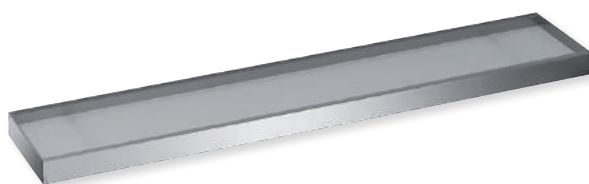

largeur 60 cm / P. 10 cm / H. 2,5 cm
SK 52816 | 109 €

Porte-rouleau
largeur 13 cm / P. 13,5 cm / H. 2,5 cm
SK 52806 | 85 €

Etagère cristal
largeur 60 cm / P. 13,5 cm / H. 2,5 cm
SK 52836 | 138 €

Porte-serviettes double
largeur 60 cm / P. 15 cm / H. 2,5 cm
SK 52826 | 159 €