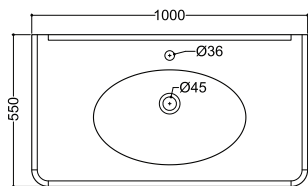

Vasque avec pied aluminium chromé

profondeur 55 cm, largeur 100 cm, hauteur totale 875 cm

PERÇAGE MONOTROU
WPG 1049 | 1459 €

PERÇAGE 3 TROUS
WPG 10493 | 1459 €