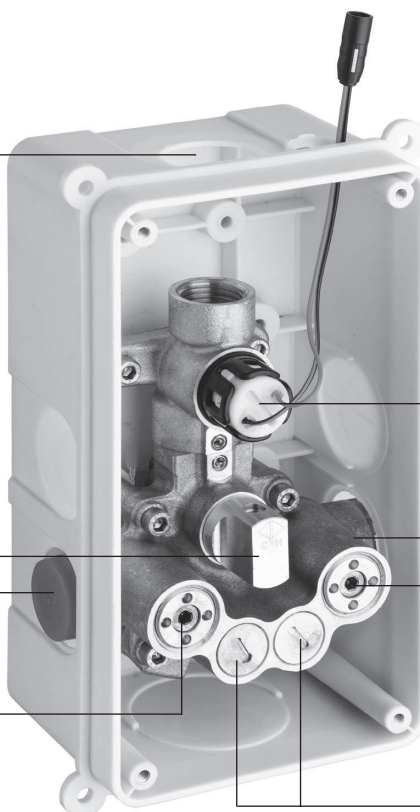

ÉLECTRONIQUE

CORPS D'ENCASTREMENT

Corps d'encastrement pour robinet électronique QT 73151 ou QT 20751

composé d'une box d'encastrement de 7,5 cm d'épaisseur
et d'une plaque de recouvrement en laiton de 150 x 175 mm

Alimentation sur batterie
CHROMÉ | QT 89151 | 383 €

Alimentation sur secteur
CHROMÉ | QT 89251 | 514 €

SORTIE EAU MITIGÉE

ELECTROVANNE

RÉGLAGE EAU MITIGÉE

ENTRÉE EAU FROIDE

ENTRÉE EAU CHAUDE

ARRÊT EAU FROIDE
+ CLAPETS ANTI-RETOUR

ARRÊT EAU CHAUDE
+ CLAPETS ANTI-RETOUR

FILTRES POUR L'EAU