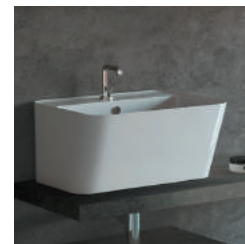

LES LAVABOS BUANDERIE

CRISTINA

LAVABO TINO à poser
idéal pour la buanderie
L 60 x I 50 x H 30
TINO 6050 | 535 €

LAVABO WYNN à poser
idéal pour la buanderie
L 50 x I 40 x H 25
WYNN 5040 | 410 €

LES MEUBLES LAVE-MAINS