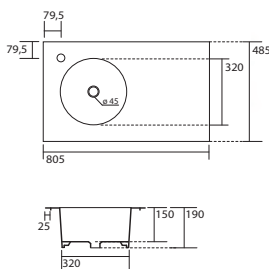

Vasque Skyland
48 x 80 cm sans perçage robinetterie. Vasque sans trop plein
SKY 8048 | 560€