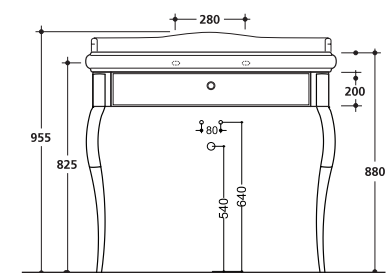

Miroir rétro cadre bois noir 100 x 100 cm, NOIR | MP 10013 | 385€ • SILVER | MP 10019 | 385€