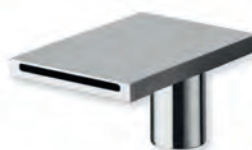

Douchette Cube
monojet anticalcaire enveloppe laiton
CHROMÉ | QD 20151 | 39€

FOLLOW ME®
système anti-goutte adaptable sur vidage baignoire VB/VE, flexible 2,50 m avec ressort de rappel dont 1,20 m utile, livré sans douchette
CHROMÉ | AC 63351 | 157€