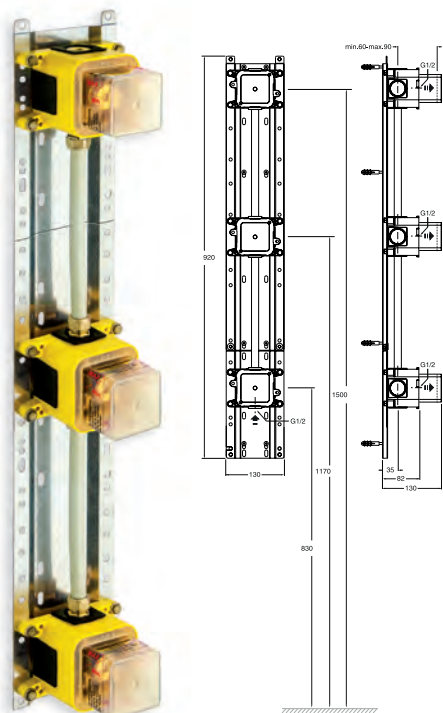

LES BUSES AVEC BATI

CRISTINA BATI SYSTEM existe aussi pour installer facilement les buses hydromassantes :
> 3 façades disponibles, ronde, carrée ou rétro à coordonner avec la façade de votre douche thermostatique.
> Pour une utilisation optimale en termes de débit, il est conseillé de choisir la solution **CRISTINA BATI SYSTEM** avec le boîtier thermostatique délivrant plus de 45 litres/minute.

> L'installation des buses peut être personnalisée avec l'utilisation de box d'encastrement individuelles (PD70500).
> Les buses sont orientables pour permettre un confort de douche optimal.
> Débit de confort 4 litres/minute.

BATI buses
CRISTINA SYSTEM
Système d'encastrement pour 3 buses
PD 70700 | 719€
Système d'encastrement pour 4 buses
PD 70600 | 823€

LES BUSES SANS BATI