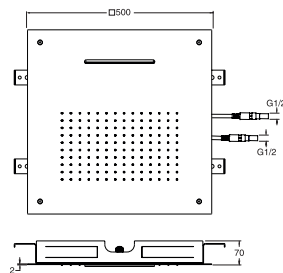

Plafond CASCADE

anti-calcaire, 2 sorties : cascade et ciel de pluie, fixation directe dans le faux plafond avec 4 chevilles à compression, □ 500 mm.

INOX 304 BRILLANT | PD 38151 | 955€
INOX 304 BROSSÉ | PD 38128 | 969€

Cascade et brumisateur QUADRI

plafond de pluie inox anticalcaire 3 sorties pluie+cascade+brumisateurs, □ 500 mm.

INOX 304 BRILLANT | PD 39051 | 1 345€