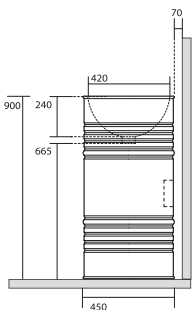

schéma
du vidage
fourni