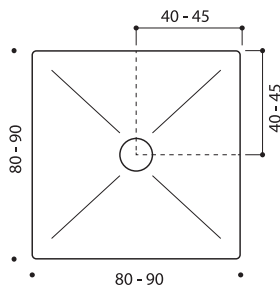

facile à nettoyer

antibactérien

épaisseur 30 mm

texture antidérapante

écoulement rapide de l'eau

agréable au toucher