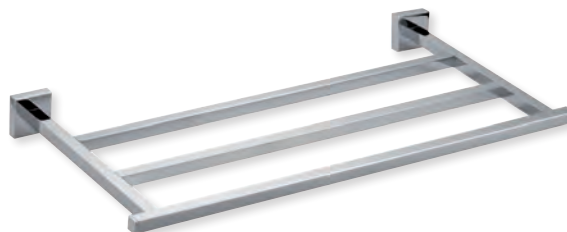

100% laiton chromé
Excellente résistance à la corrosion

ondyna.fr

Porte-savon
à suspendre 130 mm x 94 mm
CHROMÉ | QU 12551 | 112€

Porte-savon
à poser 130 mm x 80 mm
CHROMÉ | QU 72551 | 96€

Étagère porte-serviettes
60 cm x 30 cm
CHROMÉ | QU 81351 | 283€