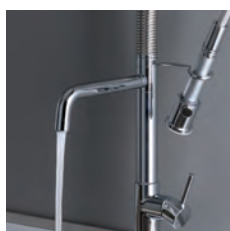

CUCINA professionnel avec bec et douchette
hauteur 780 mm, saillie 205 mm, hauteur sous bec 245 mm
CHROMÉ | CX 50651 | 849€