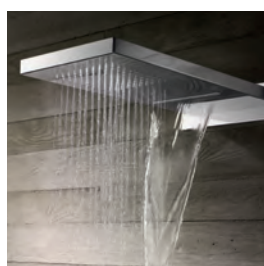

Façade LAITON 2 sorties
avec douchette intégrée
XQ 76751 | 999€

Cascade Quadri
2 sorties : pluie et cascade
555 x 260 mm
PD 38251 | 915€

Pomme Sandwich®
□ 30 cm | SC 30051 | 425€

Bras de douche
35 cm
BD 64251 | 99€