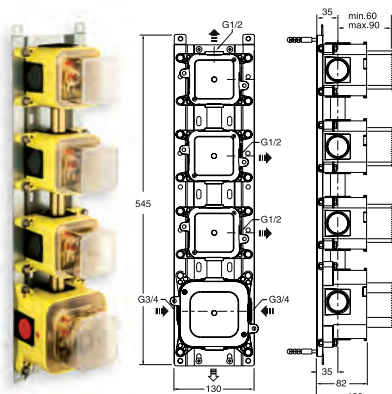

BATI 3 SORTIES
rail + boîtier thermostatique + 3 robinets d'arrêt
PD 70300 | 799€