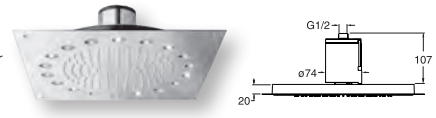

DYNAMO*
pomme de tête
à leds blanches à encastrer
dans le faux plafond,
□ 34 cm
PD 36951 | 1 439€