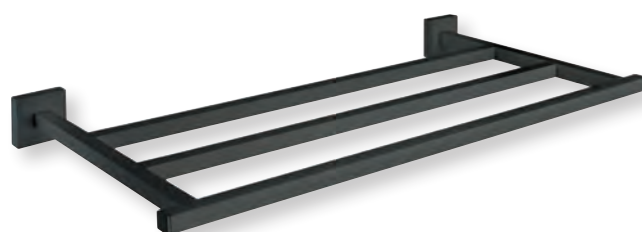

Porte-savon
à poser 130 x 80 mm
BLACKMAT | **QU 72513** | 111€

Porte-savon
à suspendre 130 x 94 mm
BLACKMAT | **QU 12513** | 125€

Distributeur savon liquide
à poser, 50 x 67 x 177 mm
BLACKMAT | **QU 72713** | 150€

Verre
à poser
BLACKMAT | **QU 74513** | 111€

Etagère porte-serviettes
60 x 30 cm
BLACKMAT | **QU 81313** | 313€

Porte-balai
à poser, 80 x 80 x 410 mm
BLACKMAT | **QU 25313** | 215€

Porte-rouleau
70 x 174 mm
BLACKMAT | **QU 23513** | 102€

Porte-serviettes latéral
longueur 40 cm
BLACKMAT | **QU 21513** | 89€

Porte-serviettes
longueur 40 cm
BLACKMAT | **QU 21113** | 129€
longueur 60 cm
BLACKMAT | **QU 21213** | 141€

BLACKMAT TRIVERDE LAVABO

Livré avec 2 longueurs de tige (2 et 4 cm).

Mitigeur lavabo*

hauteur 170 mm, saillie 125 mm,
hauteur sous bec 60 mm
BLACKMAT | TV 22013 | 369€

Mitigeur lavabo mi-haut*

pour vasques semi-encastées
hauteur maxi 100 mm, hauteur sous bec 163 mm,
hauteur 294 mm, saillie 160 mm
BLACKMAT | TV 22713 | 509€