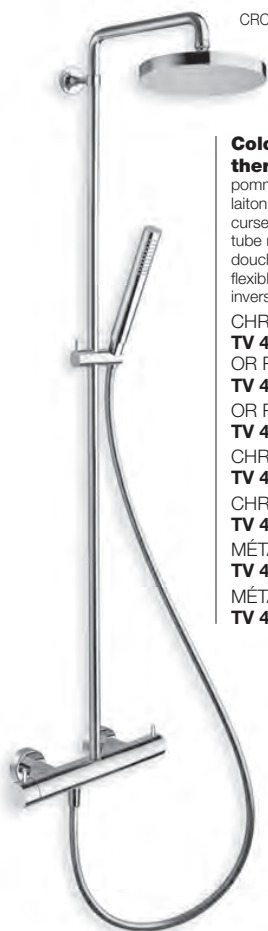

Douche thermostatique

entraxe 150 ± 15 mm, cartouche Vernet, longueur 292 mm, saillie 89 mm

CHROMÉ | TV 45151 | 349€

Kit support, flexible, douchette rond

CHROMÉ	PD 64251	110€
BLACKMAT	PD 64213	255€
WHITEMAT	PD 64224	255€
OR ROSE	PD 64246	171€
OR ROSE BROSSÉ	PD 64234	193€
CHROMÉ NOIR	PD 64272	139€
CHROMÉ NOIR BROSSÉ	PD 64275	165€
MÉTAL BROSSÉ	PD 64277	165€
MÉTAL BRILLANT	PD 64280	139€