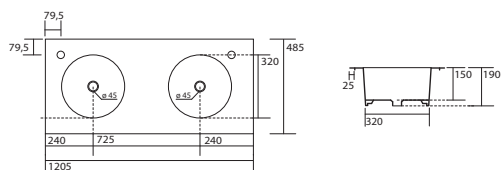

Double vasque Skyland
48 x 120 cm sans perçage robinetterie. Vasque sans trop plein
SKY 12048 | 1 050€