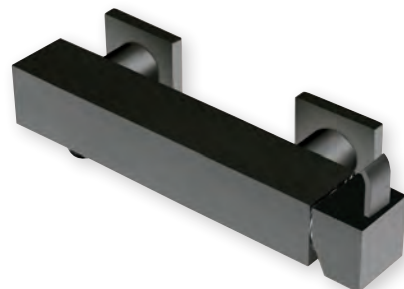

BLACKMAT QUADRI DOUCHE

Finition
peinture
epoxy
Garantie 1 an

garantie 8 ans

CRISTINA

Box mitigeur universelle
mécanisme mitigeur encastré
pour douche avec 1 ou 2 sorties 1/2",
débit 26 litres/minute à 3 bars
CS 53500 | 132€

Box thermostatique universelle
entrées 3/4", avec 1, 2 ou 3 sorties 1/2"
PD 80000 | 365€

Façade mitigeur laiton 2 sorties

saillie 70 mm, plaque 130 x 90 mm
BLACKMAT | QM 68913 | 399€

Façade thermostatique 2 sorties

plaque et poignées laiton, plaque 120 x 200 mm
BLACKMAT | XQ 85213 | 649€

Façade thermostatique 3 sorties

BLACKMAT | XQ 85313 | 665€

Pomme de douche laiton

□ 18 cm, anticalcaire
BLACKMAT | PD 01613 | 499€

Bras de douche carré

35 cm
BLACKMAT | PD 41013 | 251€

Ensemble douchette

applique prise d'eau murale fixe,
flexible 150 cm, douchette
monojet anticalcaire

BLACKMAT | PD 44313 | 309€

Applique prise d'eau carrée

MM 1/2", saillie 70 mm
BLACKMAT | QD 64013 | 89€

Pomme de douche Slim laiton

□ 25 cm
BLACKMAT | SD 25013 | 375€

□ 30 cm
BLACKMAT | SD 30013 | 480€

Support mural carré noir

BLACKMAT | PD 44813 | 117€

Douche mitigeur

cartouche céramique Ø 35 mm,
entraxe 150 +/-15 mm, saillie 84 mm
BLACKMAT | QM 40113 | 688€