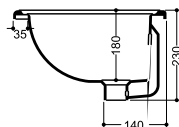

Vasque à encastrer Chambord

largeur 50 cm, profondeur 41 cm, profondeur d'encastrement 23 cm, pas de perçage robinetterie

WCH 1031 | 299€