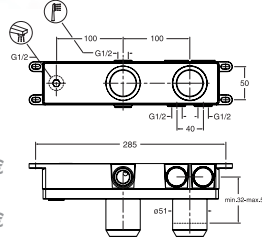

Mécanisme mitigeur
pour douche ou bain douche mural 3 sorties

CHROMÉ
PD 14751 | 389€
BLACKMAT
PD 14713 | 389€
WHITEMAT
PD 14724 | 389€