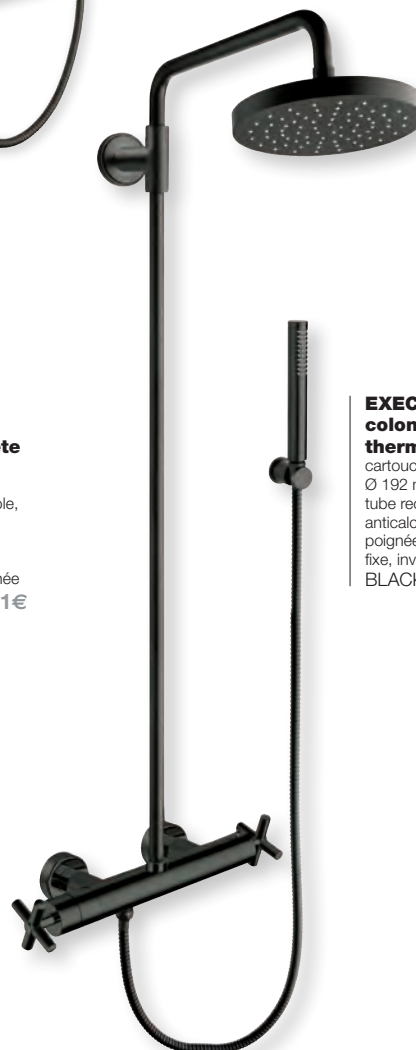

EXECUTIVE BLACKMAT
colonne de douche
thermostatique complète
cartouche Vernet, pomme de douche
Ø 192 mm, laiton anticalcaire,
tube recoupable, douchette monojet
anticalcaire, flexible "long Life" 150 cm,
poignées laiton, support douchette
fixe, inverseur sur la poignée
BLACKMAT | **EV 45713 | 1914€**