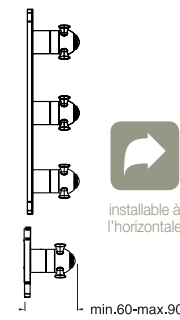

Façade laiton 3 sorties
façade laiton pour bati PD 70300
CHROMÉ | XC 88351 | 1 069€

installable à l'horizontale