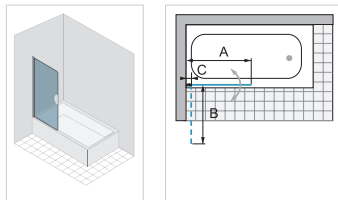

PARE-BAIGNOIRE

MULTI-S 4000

Caractéristiques communes à tous les modèles multi-S 4000

- Epaisseur verre 6 mm
- Verre Sekurit transparent
- Profilé argent brillant
- Hauteur 1500 mm

Pour plus de modèles et le sur-mesure merci de nous consulter.

Retrouvez tous les modèles de pare-baignoire pages 399 à 420 dans le tarif duka 2017/2018 complet

ondyna.fr

Paroi rabattable 1 élément

1 élément battant, réversible avec ouverture vers l'extérieur et l'intérieur.

GBP1

Paroi pliante pour baignoire

2 éléments pliants, ouverture vers l'extérieur et l'intérieur.

Référence	Description	Adaptable sur baignoire de (mm)	Largeur totale A (mm)	Rayon d'ouverture B (mm)	Place pour axe pivotant C / C1 (mm)	Mesure 1er élément C2 (mm)	Prix	Prix option PROCARE
Paroi rabattable pour baignoire								
GBP1800SHLA10	Paroi rabattable pour baignoire	800	de 781 à 801	728	50 - 70		524€	132€
Paroi pliante pour baignoire								
GBFPL1200SHLA10	Paroi 2 éléments pour baignoire	610	1180 - 1200	579	50 - 70	625 - 645	831€	132€
GBFPR1200SHLA10	Paroi 2 éléments pour baignoire	610	1180 - 1200	579	50 - 71	625 - 645	831€	132€