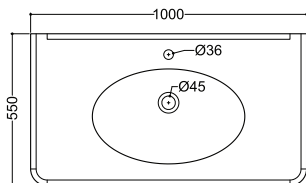

Vasque avec pied aluminium chromé

profondeur 55 cm, largeur 100 cm, hauteur totale 875 cm

PERÇAGE MONOTROU
WPG 1049 | 1459€

PERÇAGE 3 TROUS
WPG 10493 | 1459€