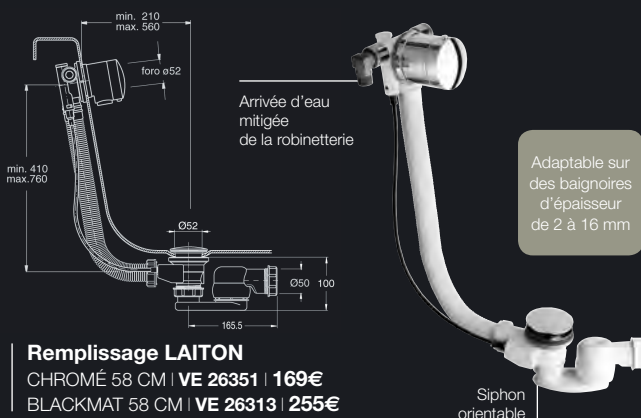

La version laiton avec aérateur

Remplissage LAITON

CHROMÉ 58 CM | VE 26351 | 169€
BLACKMAT 58 CM | VE 26313 | 255€

Adaptable sur des baignoires d'épaisseur de 2 à 16 mm

LES VIDAGES BAIGNOIRES UP&DOWN®

Garantie à vie

Les avantages du vidage baignoire UP&DOWN® SILFRA ?

Plus besoin de se préoccuper de la longueur du câble !

Un seul modèle pour toutes les baignoires grâce au tube recoupable !