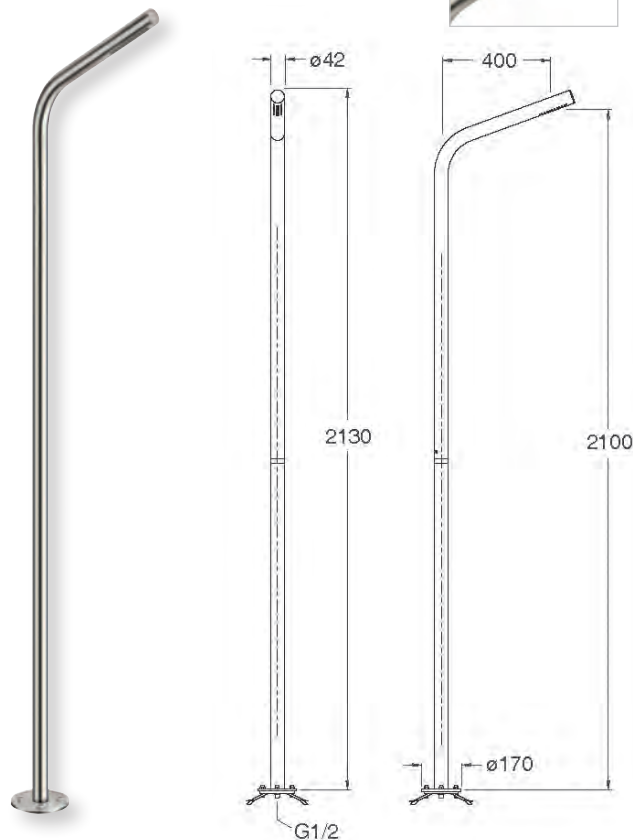

Colonne de douche

Ø 42 mm, monofluide, alimentation mâle 1/2 par le sol
INOX AISI 316 | **WX 51228** | 1 799€

A installer avec :

Mitigeur douche encastrée UNIX

plaque INOX 130 x 90mm

1 SORTIE SANS DOUCHETTE | **UX 68628** | 573€

2 SORTIES AVEC DOUCHETTE | **UX 68928** | 652€

S'installe avec la box mitigeur
CS 53500 | 132€