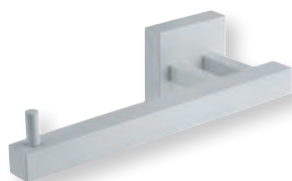

Porte-rouleau
70 x 174 mm
WHITEMAT | **QU 23524** | 102€