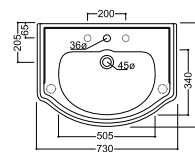

Vasque céramique Chambord

à suspendre ou à poser sur colonne WCH6430, largeur 55 cm, profondeur 46,5 cm, avec trop plein

PERÇAGE MONOTROU | **WCH 5547 | 289€**

PERÇAGE 3 TROUS | **WCH 5647 | 289€**