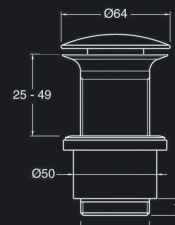

CHROMÉ | BUP 0251 | 42,5€