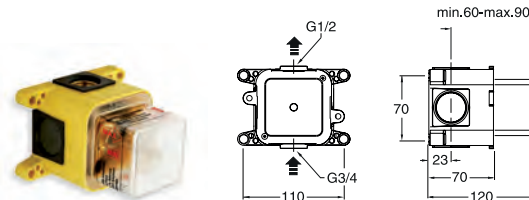

QUADRI
□ 120 mm
CHROMÉ
XQ 80051 | 189€

CHAMBORD
□ 120 mm
CHROMÉ
XC 80051 | 277€

Le boîtier pour les robinets d'arrêt

Robinet d'arrêt 3/4" intermédiaire
avec 1 sortie latérale 1/2", tête céramique 1/4 de tour PD 71000 | 149€