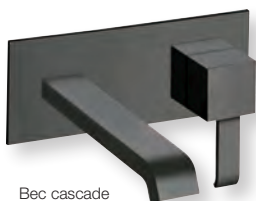

Finition
peinture
epoxy
Garantie 1 an

garantie 8 ans

CRISTINA

Bec cascade

Mitigeur lavabo mural*

sans mécanisme,
plaque laiton 210x90 mm,
entraxe 100 mm

A installer avec la box universelle lavabo
PD 23751 ou PD 23851

SAILLIE 180 MM | **QM 27613 | 647€**
SAILLIE 225 MM | **QM 27813 | 733€**