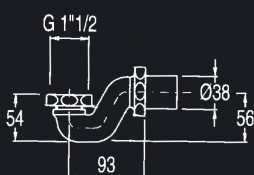

Siphon horizontal laiton

CHROMÉ	| VS 48051 | 57€
VIEUX BRONZE	| VS 48092 | 95€
MÉTAL BROSSÉ	| VS 48077 | 84€
MÉTAL BRILLANT	| VS 48080 | 94€
DORÉ	| VS 48052 | 122€
OR ROSE	| VS 48046 | 100€