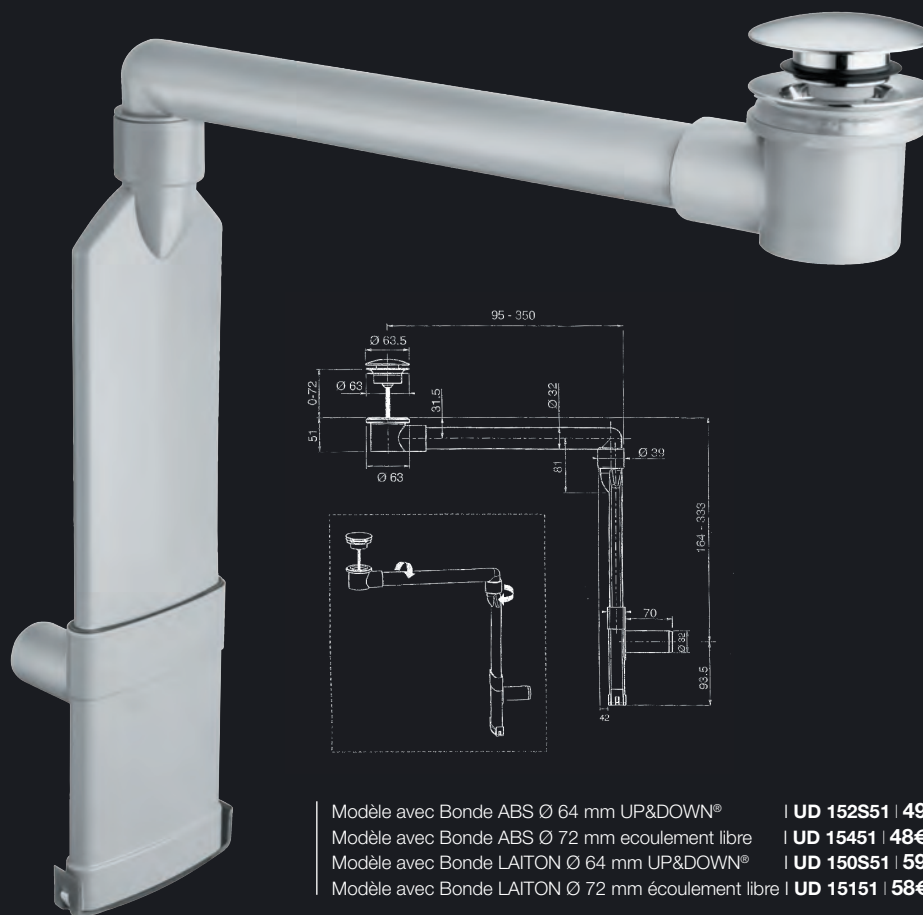

LE SIPHON GAIN DE PLACE

Vous souhaitez optimiser la place sous votre lavabo ?

Ne pas gêner la fermeture d'un tiroir ?

Trouver une solution dans le cadre d'une installation PMR avec passage de fauteuil sous le lavabo ?

Le siphon gain de place de chez SILFRA répond à tous ces besoins. En ABS recoupable en longueur et en hauteur, ce siphon s'adapte à toutes les configurations. Il est équipé d'une bonde **UP&DOWN®** en laiton ou en ABS avec ou sans écoulement libre (4 modèles)

DECOUVREZ LE SANS TARDER !

- Modèle avec Bonde ABS Ø 64 mm UP&DOWN® | UD 152S51 | 49€
- Modèle avec Bonde ABS Ø 72 mm écoulement libre | UD 15451 | 48€
- Modèle avec Bonde LAITON Ø 64 mm UP&DOWN® | UD 150S51 | 59€
- Modèle avec Bonde LAITON Ø 72 mm écoulement libre | UD 15151 | 58€