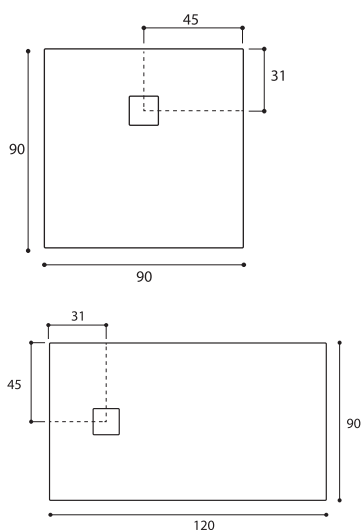

Colacril

ACQUA BENESSERE

Tous nos receveurs sont équipés de la bonde SILFRA sans capot AD42000 de 6 cm d'épaisseur. Elle est recouverte d'une grille en acier inoxydable.

DISPONIBLES EN STOCK

MODÈLES livrés avec bonde

Référence	Coloris	Taille	PVP
COLM9090B	Blanc	90 x 90	528€
COLM90120B	Blanc	90 x 120	710€
COLM90120A	Anthracite	90 x 120	710€
COLM90120GC	Gris ciment	90 x 120	710€
COLM90140B	Blanc	90 x 140	794€
COLM90140A	Anthracite	90 x 140	794€
COLM90140GC	Gris ciment	90 x 140	794€