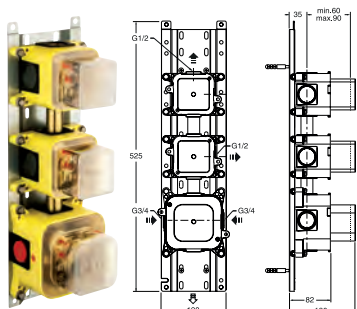

CRISTINA BATI SYSTEM

1 COMMANDEZ VOTRE BATI SYSTEM EN FONCTION DU NOMBRE DE SORTIES

Pour faciliter la pose (alignement parfait) vous pouvez utiliser le CRISTINA BATI SYSTEM :

- > Les boîtiers sont livrés pré-montés sur un rail.
- > Solutions disponibles : 2, 3 ou 4 sorties.
- > Profondeur d'encastrement mini de 95 mm et maxi de 125 mm.
- > 3 styles de façades sont disponibles : rondes, carrées ou rétro.
- > Un choix de 2 design par type de façade : une plaque complète ou des plaques séparées.

2 sorties

BATI 2 SORTIES
rail + boîtier thermostatique+ 2 robinets d'arrêt
PD 70200 | 699€