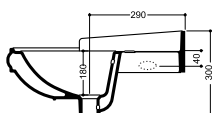

Vasque d'angle Chambord

à suspendre, largeur 57,5 cm, perçage 1 trou

WCH 1032 | 369€