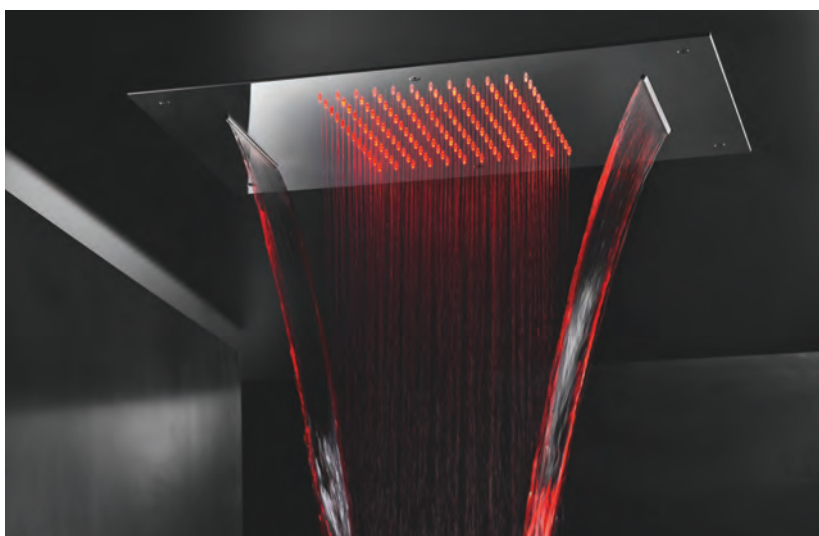

CIEL DE PLUIE PLAFOND AVEC CHROMOTHÉRAPIE

Les ciels de pluie **TEMPTATION** sont fournis avec une télécommande installable dans la douche.
Elles disposent de 9 couleurs différentes qui défilent à volonté avec votre télécommande (cycles de 10 minutes).
Deux programmes de 12 minutes, RELAXANT ou TONNIFIANT, sont également disponibles.
Retrouvez les informations pour l'installation de **TEMPTATION** sur ondyna.fr