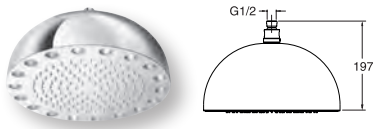

DYNAMO LEDS BLANCS

DYNAMO*
pomme à leds
blanches Ø 30 cm
CHROMÉ | PD 02951
1 219€

DYNAMO*
pomme de tête
à leds blanches à encastrer
dans le faux plafond,
□ 34 cm
PD 36951 | 1 439€

LES ACCESSOIRES DYNAMO LEDS BLANCS OU RAINBOW