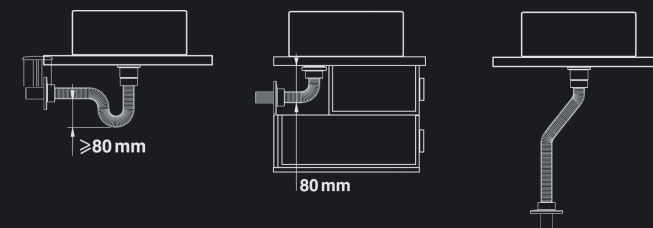

Exemples de configuration