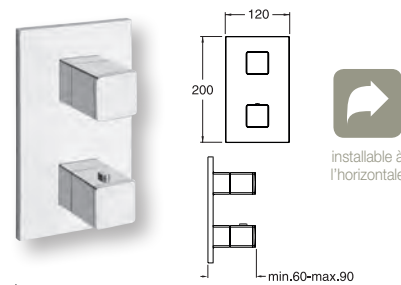

garantie 8 ans

CRISTINA

installable à l'horizontale

Façades 2 sorties

NEW DAY
plaque et poignées ABS
CHROMÉ | **XE 85251** | 195€

TRIVERDE
plaque et poignées laiton

CHROMÉ		XT 85251		285€
BLACKMAT		XT 85213		522€
WHITEMAT		XT 85224		522€
OR ROSE		XT 85246		452€
OR ROSE BROSSÉ		XT 85234		510€
CHROMÉ NOIR		XT 85272		366€
CHROMÉ NOIR BROSSÉ		XT 85275		422€
MÉTAL BROSSÉ		XT 85277		435€
MÉTAL BRILLANT		XT 85280		377€