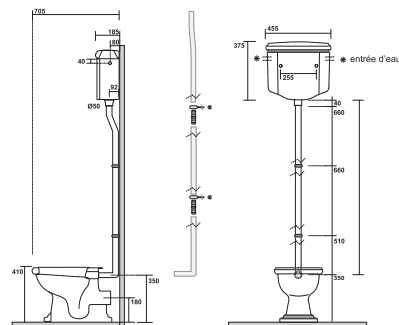

Bloc WC réservoir haut complet

comprend : le bloc WC sortie murale avec abattant, le réservoir haut avec mécanisme, chaînette et poignée en céramique, le tube laiton

WCH 1011 | 1109€