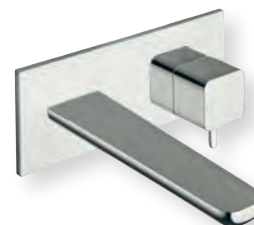

QUEEN*

plaque laiton 227 x 80 mm,
entraxe 100 mm, saillie 165 mm
CHROMÉ | QE 27651 | 389€
A installer avec mécanisme
PD 23751 ou PD 23851 | 159€

KING*

plaque laiton 210 x 90 mm,
entraxe 100 mm, saillie 165 mm
CHROMÉ | KG 27651 | 407€
A installer avec mécanisme
PD 23751 ou PD 23851 | 159€