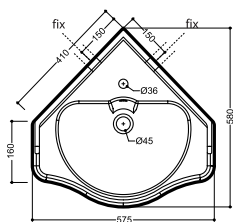

Vasque d'angle Chambord

à suspendre, largeur 57,5 cm, perçage 1 trou

WCH 1032 | 369€