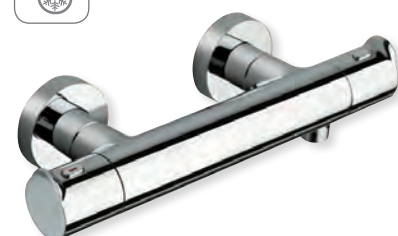

Douche thermostatique
entraxe 150 ± 15 mm, saillie 85 mm,
poignées métal, bouton économie d'eau
CHROMÉ | ND 45151 | 275€