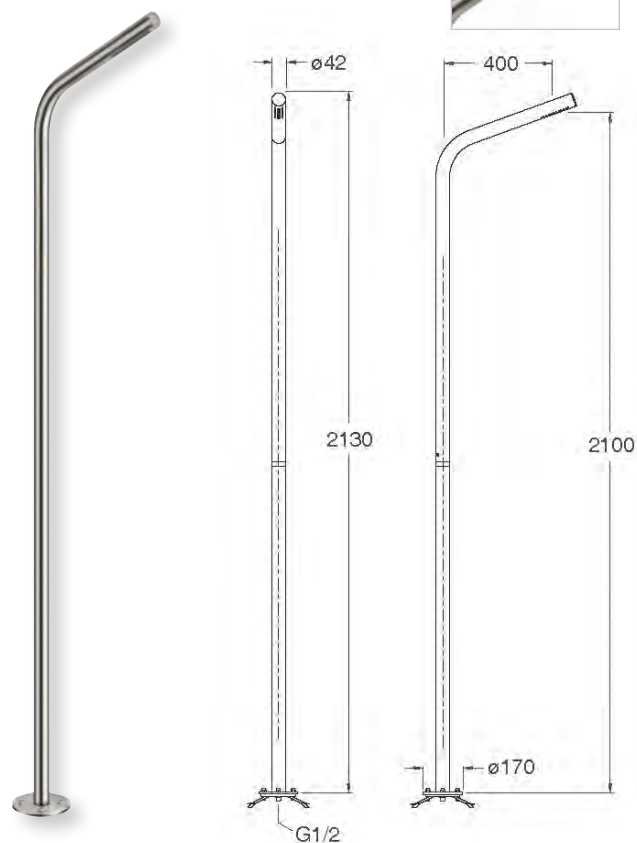

Colonne de douche

Ø 42 mm, monofluide, alimentation mâle 1/2 par le sol

INOX AISI 316 | **WX 51228** | 1 799€

A installer avec :

Mitigeur douche encastrée UNIX

plaque INOX 130 x 90mm

1 SORTIE SANS DOUCHETTE | **UX 68628** | 573€

2 SORTIES AVEC DOUCHETTE | **UX 68928** | 652€

S'installe avec la box mitigeur

CS 53500 | 132€