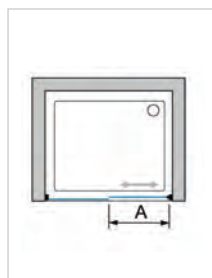

AR-ST2NL L élément fixe gauche

Référence	Extensibilité Adaptable à niche de ... à ...	Largeur entrée A	Prix	Prix option PROCARE	Prix option AUTOMATIC CLOSE
articles standard					
ARST2NL1000SHLA10	971 - 1005	426	1000€	132€	98€
ARST2NR1000SHLA10	971 - 1005	426	1000€	132€	98€
ARST2NL1200SHLA10	1171 - 1205	526	1065€	132€	98€
ARST2NR1200SHLA10	1171 - 1205	526	1065€	132€	98€
ARST2NL1400SHLA10	1371 - 1405	626	1134€	132€	98€
ARST2NR1400SHLA10	1371 - 1405	626	1134€	132€	98€