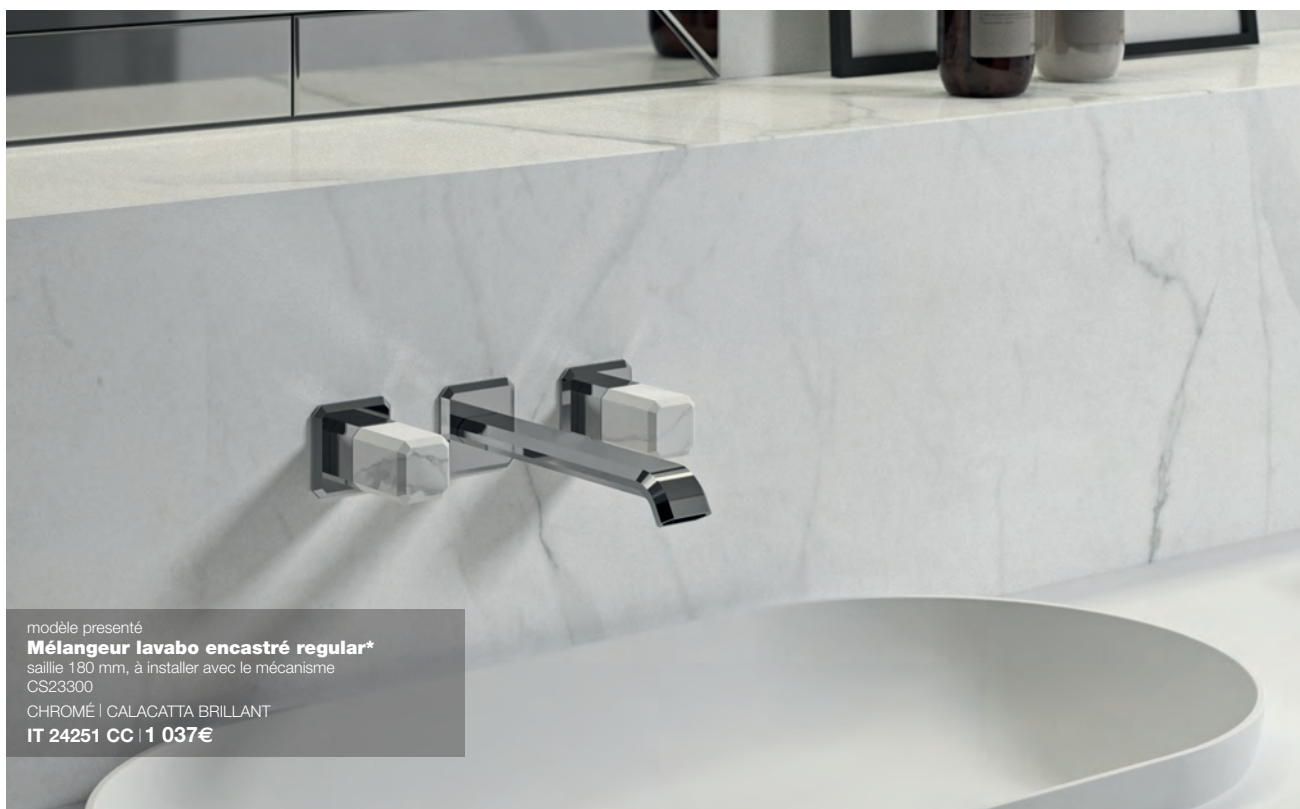

modèle présenté
Mélangeur lavabo encastré regular*
saillie 180 mm, à installer avec le mécanisme
CS23300
CHROMÉ | CALACATTA BRILLANT
IT 24251 CC | 1 037€

*livré avec bonde laiton **up&down®**