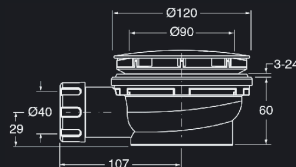

LES BONDES DE DOUCHE

Garantie à vie

Pourquoi choisir les bondes douche SILFRA ?

Elles sont très faciles à nettoyer, le capuchon se clipse solidement avec 8 points de fixation sur le support de la bonde. Chaque modèle a ses atouts : bouchon plat, siphon épaisseur réduite 6 cm ou sortie désarticulée : à vous de choisir !

L'EXTRA-PLATE

HAUTEUR RÉDUITE
6 CM

Caractéristiques

- Extra-plate 60 mm sous receveur
- Norme NF
- Garantie à vie
- Capot ABS chromé Ø 120 mm
- Siphon extractible nettoyage facile
- Sortie horizontale Ø 40 mm à visser
- Serrage platine 3 vis et inserts inox
- Capot fixé par 8 clips : meilleure tenue
- Accès pour le furet
- Serrage 3 à 24 mm, vis BTR
- Débit 24 l/min pour une hauteur de 1,5 cm.

Avantages

- Bonde extra-plate : gain d'espace.
- Installation en un seul tour de main.
- Entretien facile : accès direct au siphon et à la canalisation sans outils.
- Pour tous les receveurs de Ø 90 mm.

Ø 90 mm
faible encastrement
60 mm
CHROMÉ
AD 40051
29€