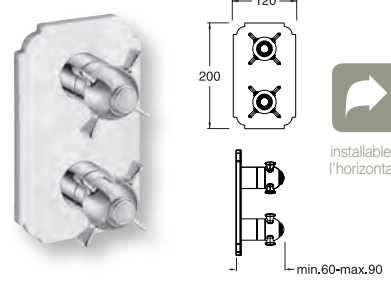

CHAMBORD
plaque et poignées laiton

CHROMÉ	|	XC 85251	|	459€
MÉTAL BROSSÉ	|	XC 85277	|	699€
VIEUX BRONZE	|	XC 85292	|	632€