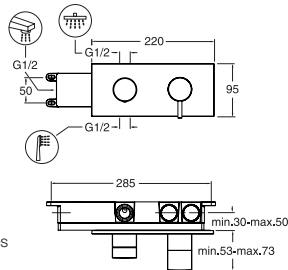

LES MITIGEURS MURAUX DOUCHE OU BAIN DOUCHE

Les encastrés muraux 3 sorties COMPLETS AVEC MECANISME INCLUS