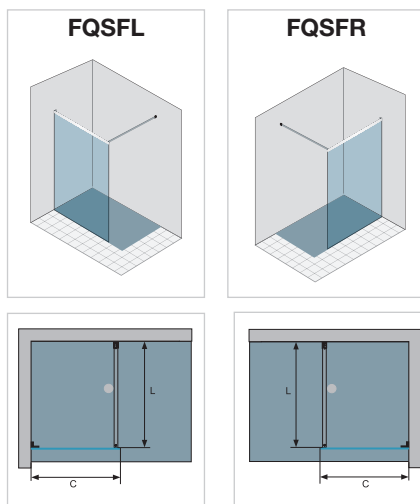

gauche

droite

Référence	Description	Mesure C	Hauteur	Mesure bras L	Prix	Prix option PROCARE
FQSF L SB3 A10	Paroi latérale libre sans cadre avec bras	de 901 à 1100	jusqu'a 2000	de 600 à 1400 (extensibilité de -10/+15 mm)	1 018€	132€
FQSF R SB3 A10	Paroi latérale libre sans cadre avec bras	de 901 à 1100	jusqu'a 2000	de 600 à 1400 (extensibilité de -10/+15 mm)	1 018€	132€
FQSF L SB4 A10	Paroi latérale libre sans cadre avec bras	de 1101 à 1300	jusqu'a 2000	de 600 à 1400 (extensibilité de -10/+15 mm)	1 068€	132€
FQSF R SB4 A10	Paroi latérale libre sans cadre avec bras	de 1101 à 1300	jusqu'a 2000	de 600 à 1400 (extensibilité de -10/+15 mm)	1 068€	132€

Option avec verre fumé et sérigraphie haute noire, merci de nous consulter.