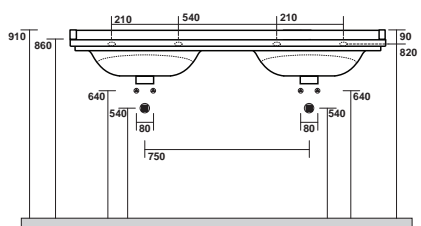

Vasque double

à suspendre ou à poser sur piétement console métal avec étagère, largeur 150 cm, profondeur 55 cm

PERÇAGE MONOTROU | **WD 15055** | **1329€**
PERÇAGE 3 TROUS | **WD 15155** | **1329€**