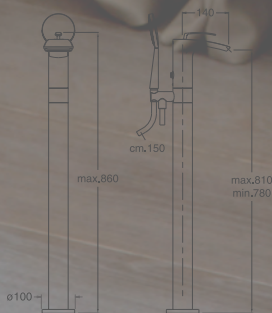

Mécanisme mitigeur encastré universel

pour bain douche sur pied
Profondeur minimum
d'encastrement 100 mm

PD 29000 | 244€