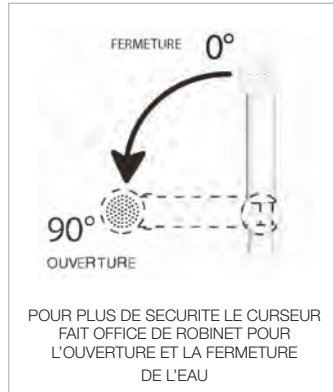

LES APPLIQUES WC

LES APPLIQUES WC

Pour les **nouvelles installations** ou pour les bati supports : arrivée d'eau par le mur.

Kit WC eau froide
avec robinet d'arrêt intégré au support douche (rotation pour ouverture de l'eau), douche ABS à impulsion
CHROMÉ | **WJ 67551** | 168€

Pour les **installations existantes** : l'applique extérieure se branche directement sur le réservoir. Existe en chromé et en blanc.