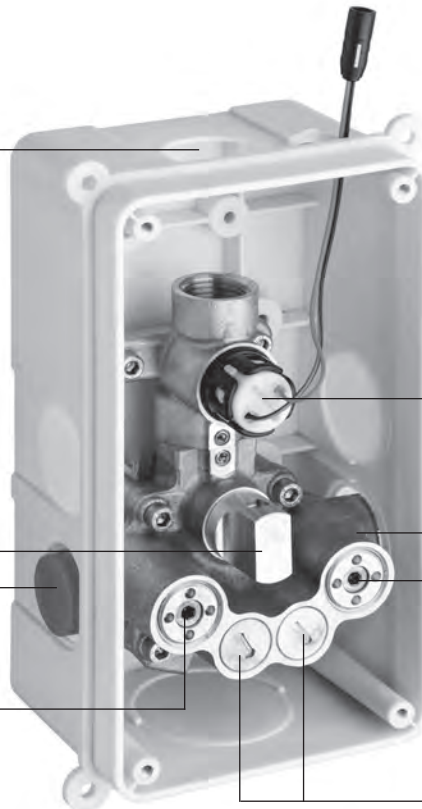

ELECTRONIQUE

CORPS D'ENCASTREMENT

Corps d'encastrement pour robinet électronique QT 73151 ou QT 20751

composé d'une box d'encastrement de 7,5 cm d'épaisseur et d'une plaque de recouvrement en laiton de 150 x 175 mm

Alimentation sur batterie
CHROMÉ | QT 89151 | 383€

Alimentation sur secteur
CHROMÉ | QT 89251 | 406€

SORTIE EAU MITIGÉE

ELECTROVANNE

RÉGLAGE EAU MITIGÉE

ENTRÉE EAU FROIDE

ENTRÉE EAU CHAUDE

ARRÊT EAU FROIDE
+ CLAPETS ANTI-RETOUR

ARRÊT EAU CHAUDE
+ CLAPETS ANTI-RETOUR

FILTRES POUR L'EAU