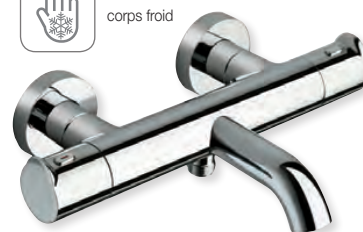

Theta combiné bain douche thermostatique
bouton blocage température 38°C,
barre murale hauteur 110 cm,
curseur réglable en hauteur,
douchette monojet anticalcaire Ø 130 mm,
flexible lisse "Long Life" 150 cm
CHROMÉ | TE 40751 | 469€

corps froid

Bain douche thermostatique
entraxe 150 ± 15 mm, longueur 290 mm,
saillie 185 mm, poignées métal,
inverseur sur la poignée.
Pas d'installation sur colonnettes.
CHROMÉ | ND 15751 | 359€