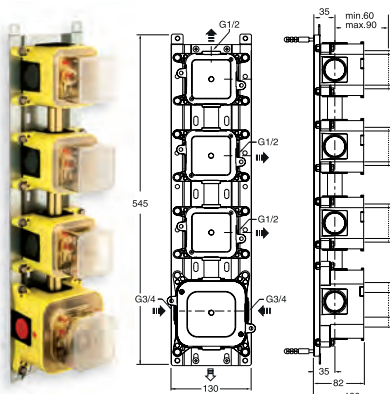

3 sorties

BATI 3 SORTIES
Rail + boîtier thermostatique+3 robinets d'arrêt
PD 70300 | 799€