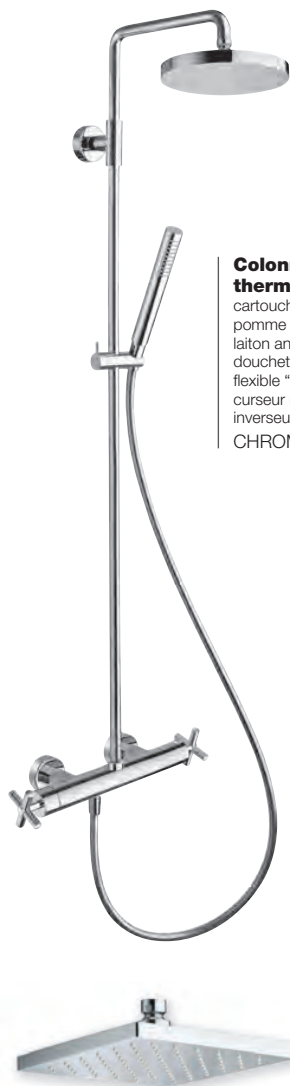

EXECUTIVE

Colonne de douche thermostatique complète
cartouche Vernet,
pomme de douche Ø 192 mm,
laiton anticalcaire, tube recoupable,
douchette monojet anticalcaire,
flexible "Long Life" 150 cm,
curseur réglable en hauteur,
inverseur sur la poignée
CHROMÉ | **EV 45751 | 1 101€**