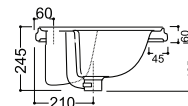

Vasque à encastrer Chambord

largeur 62 cm, profondeur 45,5 cm,
profondeur d'encastrement 18,5 cm,
perçage 1 trou,
marquage perçage 3 trous

WCH 1030 | 299€