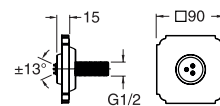

CHAMBORD
XC 83351 | 113€