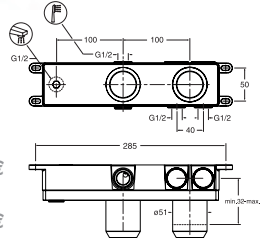

BAIN DOUCHE MURAL MITIGEUR

1 CHOISISSEZ VOTRE CORPS D'ENCASTREMENT EN FONCTION DU NOMBRE DE SORTIES

Si vous souhaitez une douche mitigeur mural avec une plaque horizontale très design, choisissez nos nouvelles façades Triverde ou Quadri à commander avec les box PD13751 ou PD14751 :

- > 2 sorties avec une pomme de tête en deuxième sortie
- > 3 sorties avec une pomme de tête pluie et cascade.
- > Utilisation également possible en bain douche : vous devez alors choisir un bec de remplissage pour la baignoire.

Mécanisme mitigeur
pour douche
ou bain douche
mural 2 sorties

- CHROMÉ
  PD 13751 | 355€
- BLACKMAT
  PD 13713 | 355€
- WHITEMAT
  PD 13724 | 355€