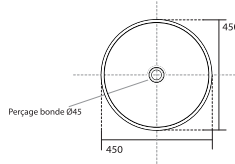

schéma
du vidage
fourni