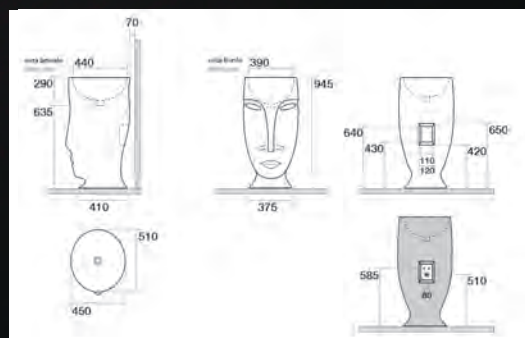

VIDAGE AU MUR