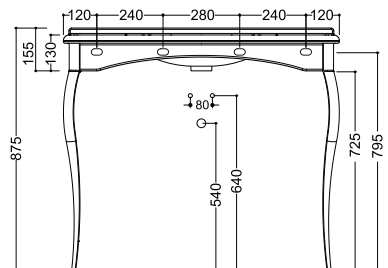

**Vasque avec pied
aluminium chromé**
profondeur 55 cm,
largeur 100 cm, hauteur totale 875 cm

PERÇAGE MONOTROU
WPG 1049
1459€

PERÇAGE 3 TROUS
WPG 10493
1459€