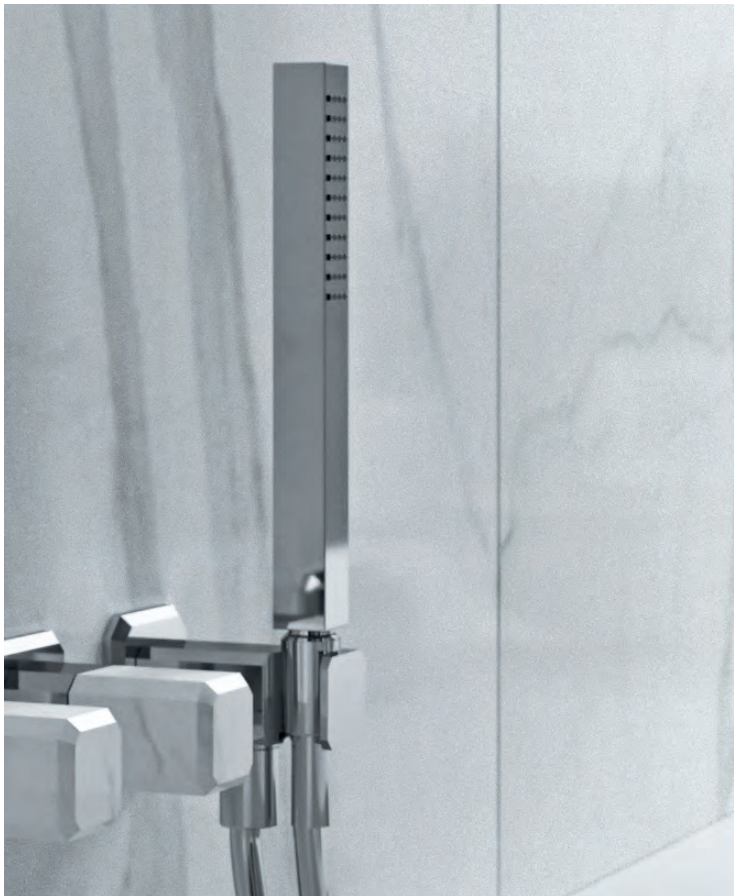

KITS DOUCHETTES

ondyna.fr

NEW

Ensemble douche avec applique prise d'eau, douche

ABS anticalcaire, flexible lisse
LONG LIFE 150 cm.

OR ROSE BROSSÉ	PD 62234	551€
OR ROSE	PD 62246	492€
CHROMÉ	PD 62251	307€
DORÉ	PD 62252	575€
CHROMÉ NOIR	PD 62272	400€
CHROMÉ NOIR BROSSÉ	PD 62275	461€
MÉTAL BROSSÉ	PD 62277	461€
MÉTAL BRILLANT	PD 62280	400€

Ensemble KING*

applique prise d'eau murale fixe,
flexible "Long Life",
douche laiton anticalcaire

CHROMÉ | PD44151 | 119€

Ensemble QUEEN**

Applique prise d'eau murale fixe,
flexible "Long Life", douche laiton
anticalcaire

CHROMÉ | PD43951 | 99€

Ensemble BOLLICINE

douche monojet anticalcaire,
applique prise d'eau,
flexible lisse 150 cm

CHROMÉ | PD 66451 | 205€

Ensemble KING XL

douche monojet anticalcaire
carrée, applique prise d'eau,
rosace laiton 95 mm
flexible lisse «Long life» 150 cm

CHROMÉ | PD 66551 | 207€

Ensemble QUEEN XL

douche monojet
anticalcaire, applique
prise d'eau, rosace laiton
diam. 95 mm
flexible lisse «Long life» 150 cm

CHROMÉ | PD 66951 | 229€

**KIT ROND
support, flexible
et douche**

douche ZEN
+ support mural rond
+ flexible lisse 150 cm

CHROMÉ
BZ 20151 | 89€

**KIT CARRÉ
support, flexible
et douche**

douche CUBE
+ support mural carré
+ flexible lisse 150 cm

CHROMÉ
BQ 20151 | 109€

Kit QUARZO

douche Quarzo
+ flexible double agrafage DA 21551
+ support mural SU 26751

CHROMÉ | QZ 29951 | 23€