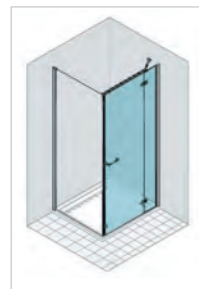

GTW2 R
charnière à droite