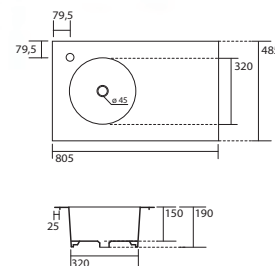

Vasque Skyland
48 x 80 cm avec perçage robinetterie. Vasque sans trop plein
SKY 8048T | 560€