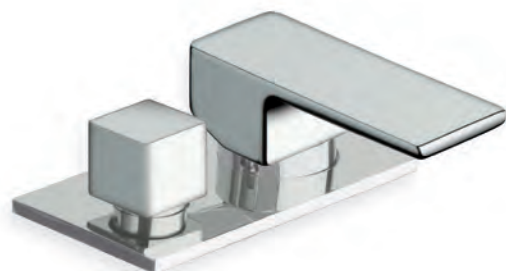

Bain douche mitigeur sur gorge
entraxe 150 +/- 15 mm, saillie 89 mm,
rosaces carrées 65 mm, épaisseur maxi d'installation 30 mm
CHROMÉ | QS 12951 | 288€