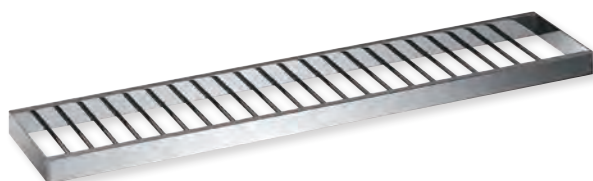

largeur 60 cm / P. 10 cm / H. 2,5 cm
SK 52816 | 107€

Porte-rouleau
largeur 13 cm / P. 13,5 cm / H. 2,5 cm
SK 52806 | 82€

Etagère cristal
largeur 60 cm / P. 13,5 cm / H. 2,5 cm
SK 52836 | 135€

Porte-serviettes double
largeur 60 cm / P. 15 cm / H. 2,5 cm
SK 52826 | 155€