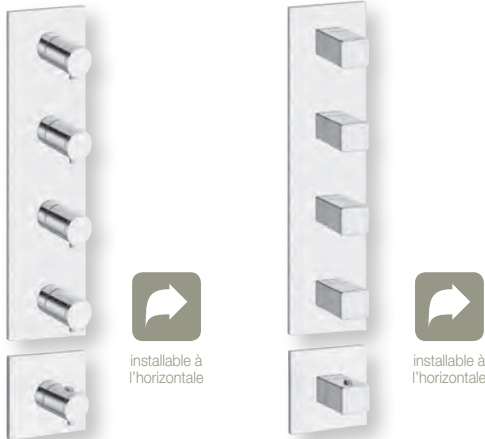

Façades pour BATI 70400 plaque laiton 630 x 120 mm, saillie mini 60 mm - maxi 90

TRIVERDE
façade laiton pour Bati PD70400
CHROMÉ | **XT 88451 | 953€**

QUADRI
façade laiton pour Bati PD70400
CHROMÉ | **XQ 88451 | 1 161€**

PLAQUES SÉPARÉES A FIXER SUR LE CRISTINA BATI SYSTEM

Plaques laiton pour le boîtier thermostatique