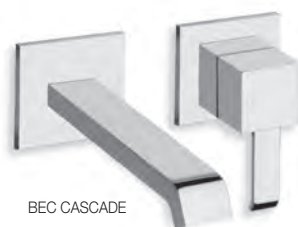

BEC CASCADE