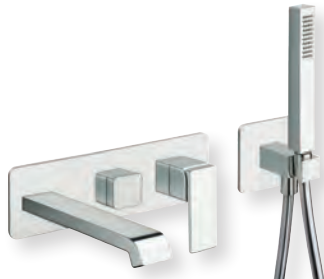

Bain douche mural 2 sorties
Plaque laiton 300 x 95 mm
A installer avec le mécanisme 2 sorties **PD 13751**

CHROMÉ | **QS 10951 | 790€**