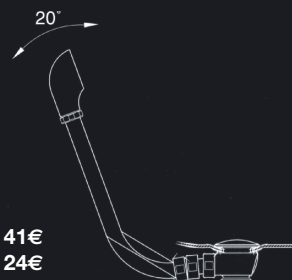

Rotule

CHROMÉ	| AC 04451 | 41€
VIEUX BRONZE	| AC 04492 | 24€
MÉTAL BROSSÉ	| AC 04477 | 98€
MÉTAL BRILLANT	| AC 04480 | 98 €
DORÉ	| AC 04452 | 84€
OR ROSE	| AC 04446 | 63€

LE FOLLOW ME®

Follow Me® est un support douchette+flexible vendu avec la plupart de nos baignoires sur gorge : il intègre un système de récupération des gouttes d'eau qui coule le long de la douchette et limite ainsi l'humidité sous la baignoire.

Follow Me® est idéal pour une utilisation de la baignoire uniquement (rincage rapide après le bain et nettoyage de la baignoire).

Il n'est pas recommandé dans le cas d'une utilisation prolongée de la baignoire comme douche.