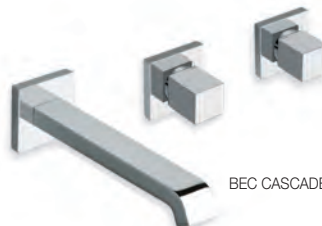

Mélangeur lavabo

vidage laiton à tirette, hauteur 300 mm,
saillie 152 mm, hauteur sous bec 210 mm,

CHROMÉ | **QD 22651** | 479€

*livré avec bonde laiton up&down®

garantie 8 ans

CRISTINA

BEC CASCADE

Mélangeur lavabo mural 3 trous*