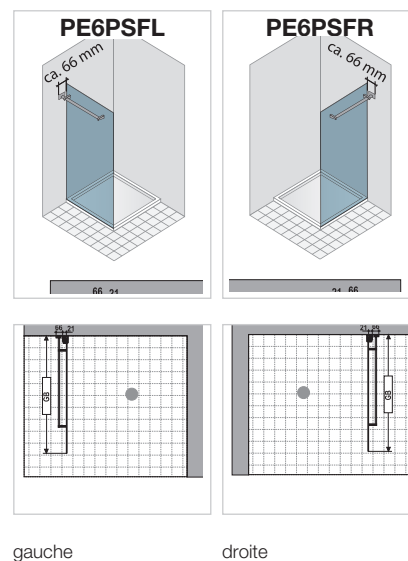

ondyna.fr

Retrouvez tous les modèles Walk In pages 19 à 38 dans le tarif duka 2017/2018 complet

Caractéristiques communes à tous les modèles libero 4000

- Epaisseur verre 6 mm
- Verre Sekurit
- Profilé argent brillant
- Hauteur jusqu'à 2000 mm

Pour plus de modèles et le sur-mesure merci de nous consulter.