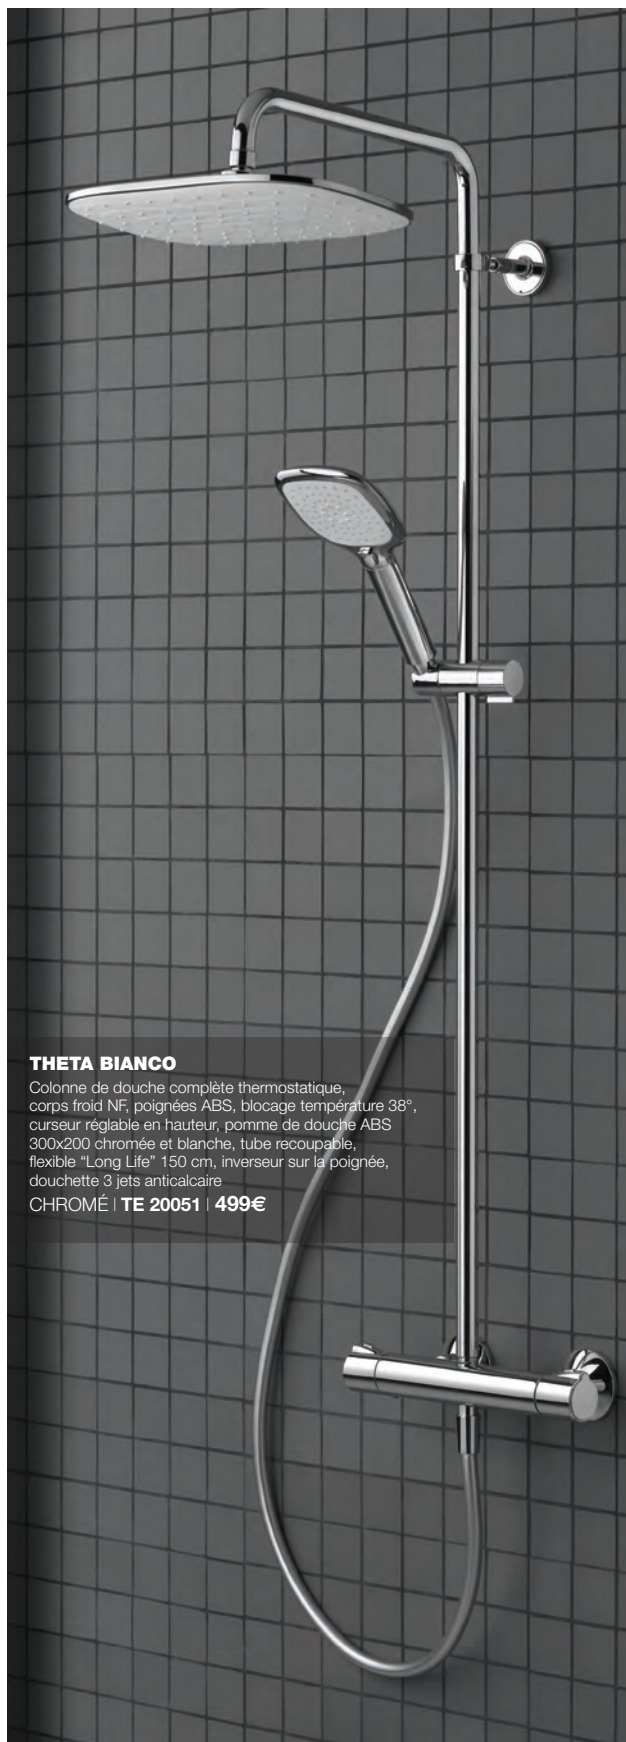

THETA BIANCO

Colonne de douche complète thermostatique, corps froid NF, poignées ABS, blocage température 38°, curseur réglable en hauteur, pomme de douche ABS 300x200 chromée et blanche, tube recoupable, flexible "Long Life" 150 cm, inverseur sur la poignée, douchette 3 jets anticalcaire
CHROMÉ | TE 20051 | 499€