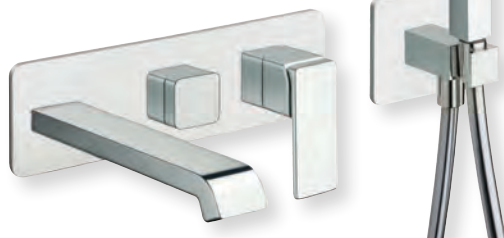

Bain douche mural 2 sorties
saillie 180 mm, flexible long life lisse 150 cm, douchette monojet anticalcaire,
Plaque laiton 300 x 95 mm

CHROMÉ | QS 10951 | 790€

à installer avec la box PD 13751 | 355€