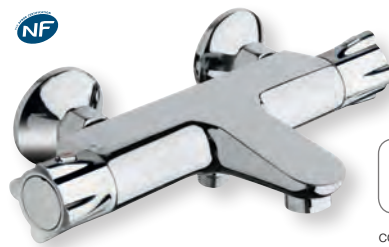

corps froid

THETA bain douche poignées métal

entraxe 150 ± 15 mm, longueur 296 mm, saillie 151 mm, inverseur sur la poignée
CHROMÉ | TE 15751 | 262€