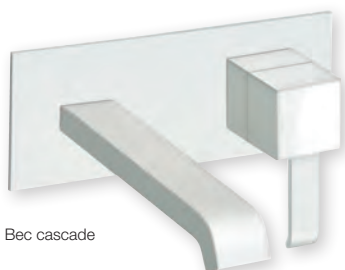

Bec cascade

Mitigeur lavabo mural*

sans mécanisme, plaque laiton 210 x 90 mm, entraxe 100 mm
A installer avec la box d'encastrement PD 23751 ou PD 23851

SAILLIE 180 MM | **QM 27624** | 647€
SAILLIE 225 MM | **QM 27824** | 733€