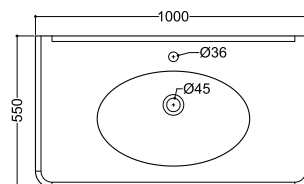

**Vasque avec pied
aluminium chromé**
profondeur 55 cm,
largeur 100 cm, hauteur totale 875 cm

PERÇAGE MONOTROU
WPG 1049
1459€

PERÇAGE 3 TROUS
WPG 10493
1459€