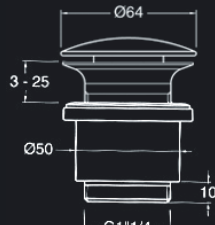

CHROMÉ | BUP 0151 | 42€