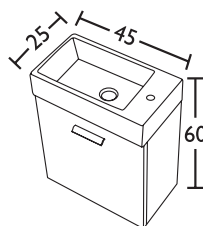

Lave-mains rectangulaire à suspendre

ouverture à droite, vasque céramique, meuble une porte

Blanc structuré | MS 5251B | 315€
Beige toilé | MS 5251C | 315€
Brun structuré | MS 5251M | 315€