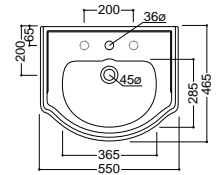

CHAMBORD

Vasque céramique Chambord

à suspendre ou à poser sur colonne WCH6430, largeur 55 cm, profondeur 46,5 cm, avec trop plein

PERÇAGE MONOTROU | **WCH 5547 | 289€**
PERÇAGE 3 TROUS | **WCH 5647 | 289€**

Colonne céramique pour lavabo Chambord

hauteur 64 cm

WCH 6430 | 199€

Vasque céramique Chambord

à suspendre ou à poser sur la colonne WCH6430, largeur 73 cm, profondeur 54 cm, avec trop plein

PERÇAGE MONOTROU | **WCH 7354 | 329€**
PERÇAGE 3 TROUS | **WCH 7454 | 329€**

Miroir rétro

cadre bois teinte aluminium,
90 x 70 cm

SILVER | MP 9719 | 295€