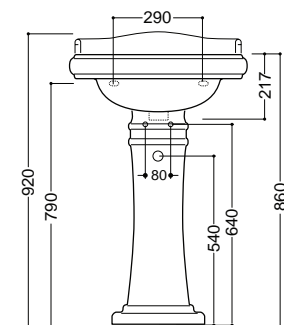

Colonne céramique pour lavabo Chambord

hauteur 64 cm

WCH 6430 | 199€