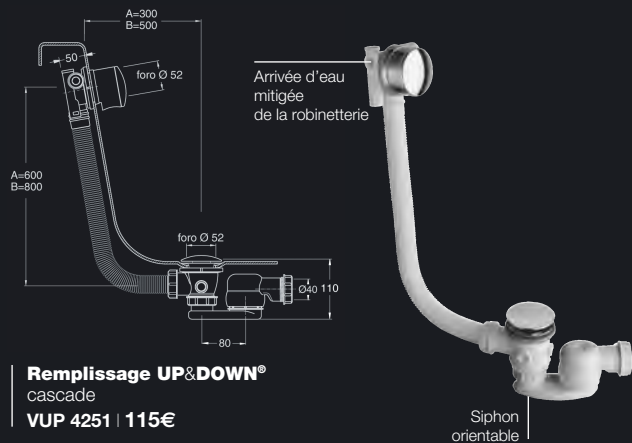

Version Up&Down® à remplissage cascade

Remplissage UP&DOWN® cascade

VUP 4251 | 115€