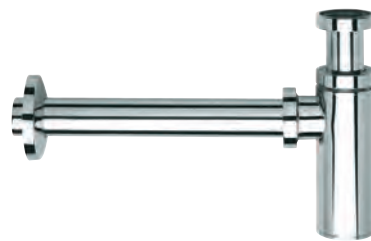

Siphon de lavabo laiton design

droit luxe 35 cm, 1"1/4

CHROMÉ	| MS 3451 | 99€
BLACKMAT	| MS 3413 | 217€
WHITEMAT	| MS 3424 | 217€
OR ROSE	| MS 3446 | 167€
OR ROSE BROSSÉ	| MS 3434 | 189€
CHROMÉ NOIR	| MS 3472 | 136€
CHROMÉ NOIR BROSSÉ	| MS 3475 | 157€
MÉTAL BROSSÉ	| MS 3477 | 157€
MÉTAL BRILLANT	| MS 3480 | 136€

*livré avec bonde laiton up&down®