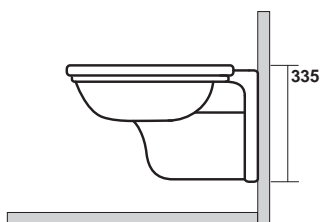

WC WALDORF

Bloc WC COMPLET réservoir mi-haut

comprend le bloc WC avec l'abattant, le réservoir avec le mécanisme, le tube laiton, sortie horizontale ou verticale

WD 4116 | 1020€

Bloc WC COMPLET réservoir bas

comprend le bloc WC sortie murale avec l'abattant, le réservoir avec le mécanisme, sortie horizontale ou verticale

WD 4117 | 930€

Bloc WC SUSPENDU

comprend le bloc WC sortie murale avec l'abattant, sortie horizontale LIVRE SANS BATI

WD 4115 | 615€

NEW