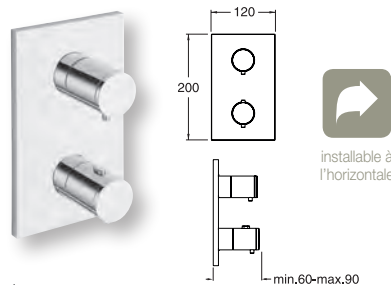

garantie 8 ans

CRISTINA

installable à l'horizontale

Façades 2 sorties

NEW DAY
plaque et poignées ABS
CHROMÉ | **XE 85251** | 195€

TRIVERDE
plaque et poignées laiton

CHROMÉ		XT 85251		285€
BLACKMAT		XT 85213		522€
WHITEMAT		XT 85224		522€
OR ROSE		XT 85246		452€
OR ROSE BROSSÉ		XT 85234		510€
CHROMÉ NOIR		XT 85272		366€
CHROMÉ NOIR BROSSÉ		XT 85275		422€
MÉTAL BROSSÉ		XT 85277		435€
MÉTAL BRILLANT		XT 85280		377€