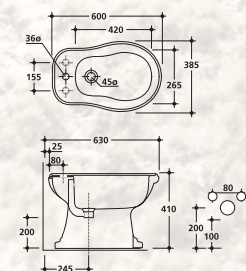

Bidet

livré sans robinetterie, perçage monotrou, largeur 38,5 cm, longueur 63 cm

WCH 1020 | 339€