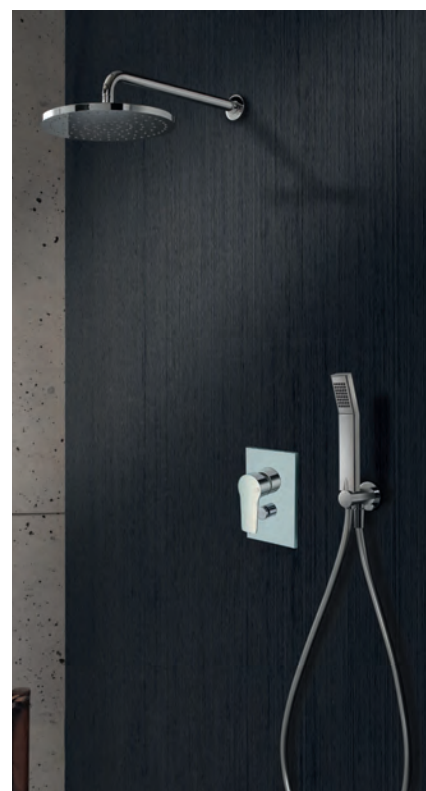

PACK OPEN MITIGEUR

CHROMÉ | **XOP 6390** | 389€

Voir composition du pack au chapitre encastré p.184