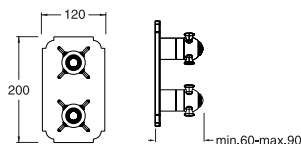

installable à l'horizontale