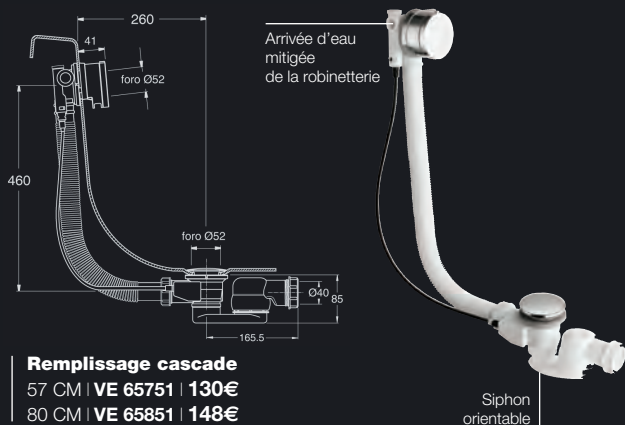

Une solution idéale à combiner avec des bains/douches sur gorge ou muraux.

Les modèles ABS avec cascade

Version à câble remplissage cascade

Remplissage cascade

57 CM | VE 65751 | 130€
80 CM | VE 65851 | 148€