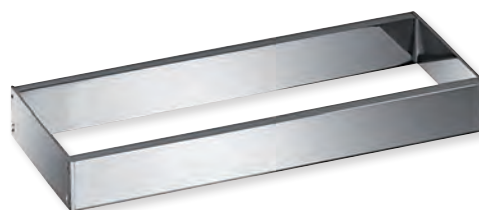

SK 52810 | 50€

Support laiton chromé

largeur 12 cm / P. 10 cm / H. 2,5 cm

SK 52811 | 53€

Porte-éponge

céramique, blanc brillant,
largeur 20 cm / P. 10 cm / H. 4,5 cm

SK 52803 | 27€

Support laiton chromé