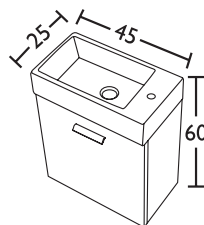

Lave-mains rectangulaire à suspendre

ouverture à droite, vasque céramique, meuble une porte

Blanc structuré | MS 5251B | 315€

Beige toilé | MS 5251C | 315€

Brun structuré | MS 5251M | 315€