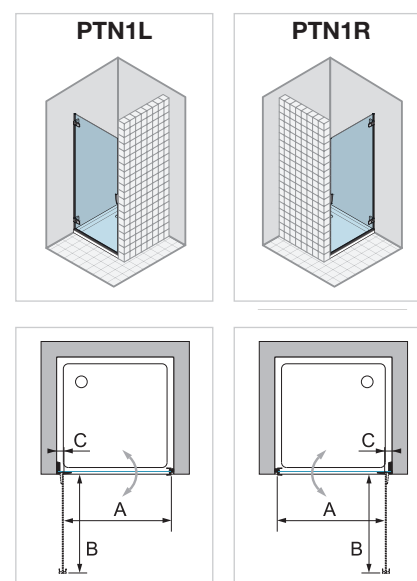

Charnière à droite

ondyna.fr

Retrouvez toute la collection pura 5000 pages 69 à 108 dans le tarif duka 2017/2018 complet

Caractéristiques communes à tous les modèles pura 5000

- Epaisseur verre 8 mm
- Verre Sekurit
- Profilé chromé
- Hauteur 2000 mm

Pour plus de modèles et le sur-mesure merci de nous consulter.

Article fourni uniquement sur mesure
Merci d'utiliser nos feuilles de mesure pour joindre avec votre commande.

Charnière à gauche