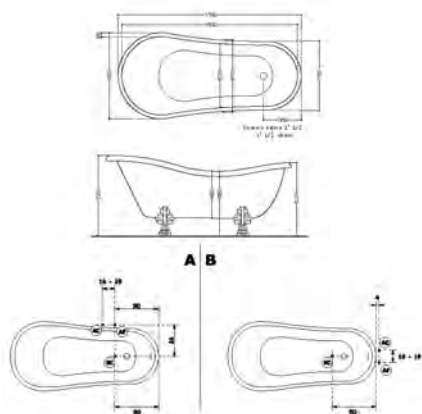

Baignoire rétro Parigi
99 kg, résine blanche, 4 pieds
«pattes de lion» de 6 kg chacun,
en laiton chromé

LA BAIGNOIRE ET LES 4 PIEDS
Siphon au sol et vidage fournis
WPG 1051 | 2499€