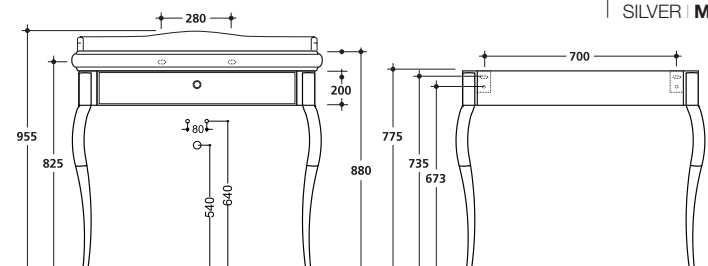

NOIR | **MP 10013 | 385€**

SILVER | **MP 10019 | 385€**

Bouton tiroir en cristal

Rangement intégré

PARIGI

**Vasque avec pied
aluminium chromé**
profondeur 55 cm,
largeur 100 cm, hauteur totale 875 cm

PERÇAGE MONOTROU
WPG 1049
1459€