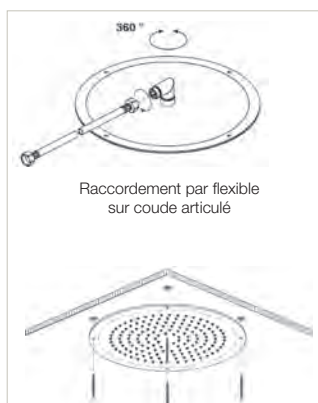

Forme ronde
INOX 304 BRILLANT
Ø 44 cm | PD36151 | 709 €