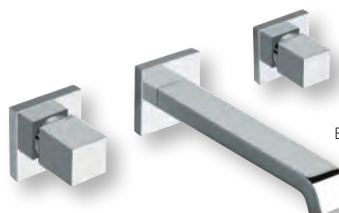

BEC CASCADE

Mélangeur lavabo mural 3 trous*

entraxe 200 mm, saillie 190 mm

CHROMÉ | QD 24251 | 421€

S'installe avec la box mitigeur

CS 23300 | 189€

**4 FAÇADES AU CHOIX, À INSTALLER AVEC LE MÉCANISME ENCASTRÉ.
POIGNÉE À DROITE OU À GAUCHE**

4 façades au choix (avec rosaces carrées ou avec plaque) et avec 2 longueurs de bec. Choix entre un mécanisme poignée à droite ou à gauche. La nouvelle poignée permet un design complètement carré et facilite l'entretien (plus d'échancrure à l'arrière).