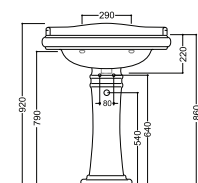

Vasque céramique Chambord

à suspendre ou à poser sur la colonne WCH6430, largeur 73 cm, profondeur 54 cm, avec trop plein

PERÇAGE MONOTROU | **WCH 7354 | 329€**

PERÇAGE 3 TROUS | **WCH 7454 | 329€**

Colonne céramique pour vasque Chambord
hauteur 64 cm

WCH 6430 | 199€