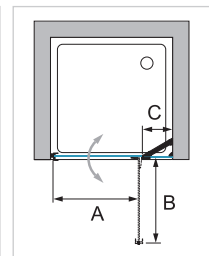

Charnière à droite

Référence	Description	Position charnière	Adaptable sur bac à douche de largeur comprise entre (mm)	Largeur entrée A	Rayon ouverture B	Mesure élément fixe C	Prix	Supplément charnière et poignée	Prix option PROCARE
PRTN2L900CSHA10	1 élément battant pour niche avec élément fixe	gauche	873 - 908	609	624	203-228	1 186€	238€	132€
PRTN2R900CSHA10	1 élément battant pour niche avec élément fixe	droite	873 - 908	609	624	203-228	1 186€	238€	132€
PRTN2L1200CSHA10	1 élément battant pour niche avec élément fixe	gauche	1173 - 1208	709	724	403-428	1 336€	238€	132€
PRTN2R1200CSHA10	1 élément battant pour niche avec élément fixe	droite	1173 - 1208	709	724	403-428	1 336€	238€	132€

Supplément de prix à prévoir uniquement pour les charnières en verre blanc (SOW) ou en verre noir (SOB). Les poignées sont automatiquement assorties.