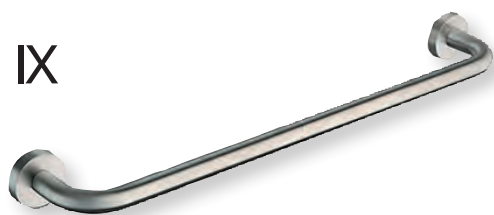

Ensemble douchette

applique prise d'eau murale fixe,
flexible lisse Long Life 150 cm, douchette anticalcaire
INOX AISI 316 | **PD 43928** | 379€

100% INOX AISI 316 LES ACCESSOIRES

100% inox 316

IX

Porte-serviettes