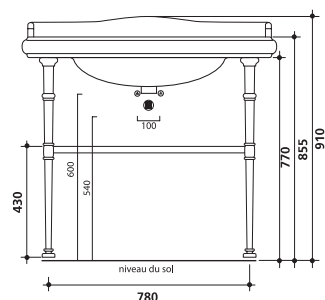

PARIGI

Vasque 100

à poser sur un piètement
console WPG73051 ou sur 2 pieds céramique
WPG1083, profondeur 55 cm, largeur 100 cm

PERÇAGE MONOTROU | **WPG 10509 | 735€**
PERÇAGE 3 TROUS | **WPG 10609 | 735€**

Piètement console laiton

pour vasque Parigi 100 WPG10509,
fourni avec étagère et accessoires
(porte-serviettes et porte-savon)

LA CONSOLE | **WPG 73051 | 1 199€**

Miroir rétro cadre bois noir 100 x 100 cm, NOIR | **MP 10013 | 385€** - SILVER | **MP 10019 | 385€**

2 pieds céramique

pour vasque PARIGI 100

LA PAIRE | **WPG 1083 | 315€**