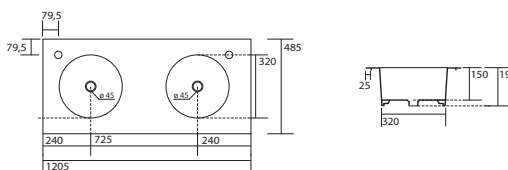

Double vasque Skyland
48 x 120 cm avec perçage robinetterie. Vasque sans trop plein
SKY 12048T | 1 050€

LES LAVABOS AVEC STRUCTURE ET PLAN TRAVERTIN.

Le travertin est traité anti-tâche.

Ensemble structure métal + plan travertin