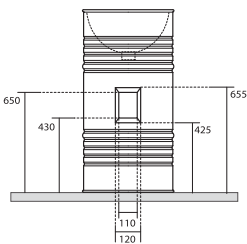

schéma
du vidage
fourni