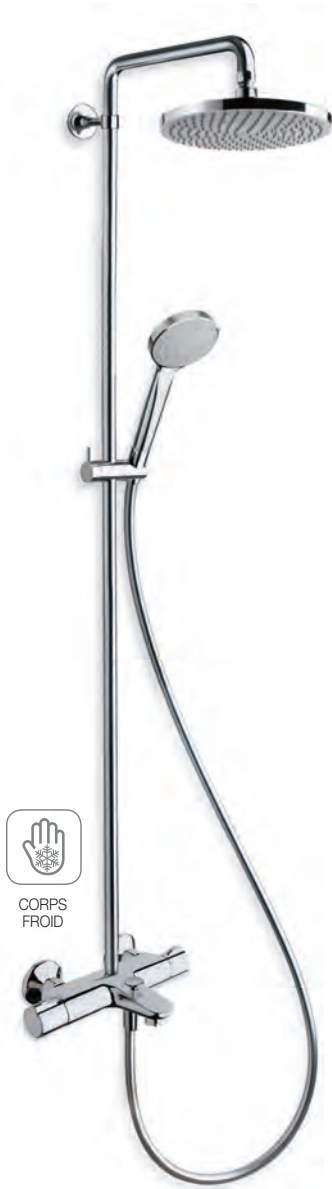

COLONNES BAIN DOUCHE

CORPS FROID

THETA
Colonne bain douche
thermostatique

crosse orientable, curseur réglable en hauteur, pomme de douche ABS anticalcaire Ø 250 mm, flexible lisse "Long Life" 150 cm, inverseur sur le bec de remplissage, douchette monojet anticalcaire

CHROMÉ | TE 11051 | 719€