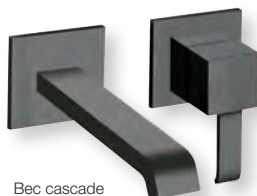

Finition
peinture
epoxy
Garantie 1 an

garantie 8 ans

CRISTINA

Bec cascade

Mitigeur lavabo mural*

sans mécanisme,
plaque laiton 210x90 mm,
entraxe 100 mm

A installer avec la box universelle lavabo
PD 23751 ou PD 23851

SAILLIE 180 MM | **QM 27613 | 647€**
SAILLIE 225 MM | **QM 27813 | 733€**

Bec cascade

Mitigeur lavabo mural*

sans mécanisme,
rosaces laiton carrées 70 mm,
entraxe 100 mm

A installer avec la box universelle lavabo
PD 23751 ou PD 23851