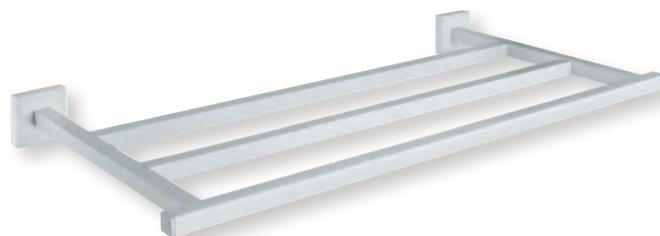

Etagère porte-serviettes
60 x 30 cm
WHITEMAT | **QU 81324** | 313€