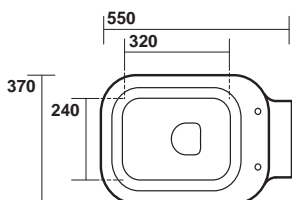

WC WALDORF

Bloc WC COMPLET réservoir mi-haut

comprend le bloc WC avec l'abattant, le réservoir avec le mécanisme, le tube laiton, sortie horizontale ou verticale

WD 4116 | 1020€

Bloc WC COMPLET réservoir bas

comprend le bloc WC sortie murale avec l'abattant, le réservoir avec le mécanisme, sortie horizontale ou verticale

WD 4117 | 930€

Bloc WC SUSPENDU

comprend le bloc WC sortie murale avec l'abattant, sortie horizontale LIVRE SANS BATI

WD 4115 | 615€

NEW