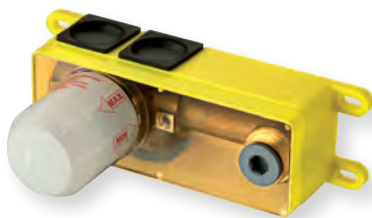

LAVABO MURAL

Grâce à la box d'encastrement de profondeur minimum de 5,5 cm, les lavabos muraux peuvent être installés même en rénovation. Côté confort, vous pouvez choisir la poignée à gauche ou à droite (mécanisme PD23751 pour la poignée à droite ou mécanisme PD23851 pour la poignée à gauche), des longueurs de bec différentes (22,5 ou 18 cm). Côté design, 16 modèles de façades différents.

Bonde laiton up&down®

1 CHOISISSEZ VOTRE BOX LAVABO

PROFONDEUR D'ENCASTREMENT RÉDUITE
MINI 55 MM - MAXI 75 MM