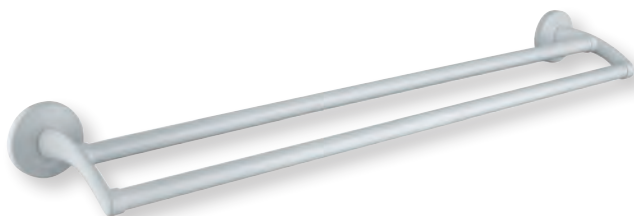

WHITEMAT TRIVERDE LES ACCESSOIRES

Porte-serviettes double
largeur 60 cm, saillie 114 mm
WHITEMAT | GH 21024 | 111€