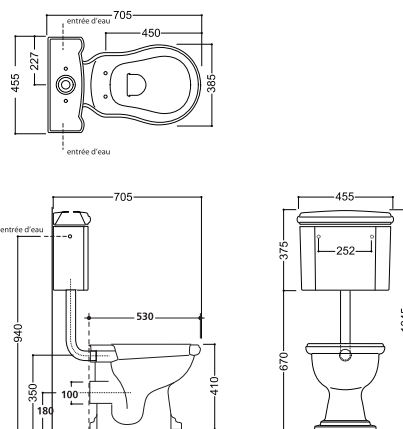

Bloc WC réservoir mi-haut

comprend : le bloc WC avec abattant, le réservoir avec mécanisme, le tube laiton

WCH 1082 | 825€