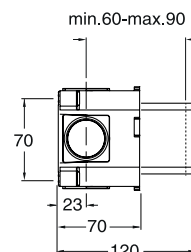

> L'installation des buses peut être personnalisée avec l'utilisation de box d'encastrement individuelles (PD70500).
> Les buses sont orientables pour permettre un confort de douche optimal.
> Débit de confort 4 litres/minute.