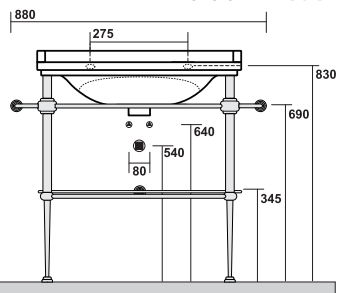

VASQUE WALDORF 80 WD 8155
& PIÈTEMENT CONSOLE METAL WD 919 751
L'ENSEMBLE 1 424€

La console pour vasque 100

tablette verre 950 x 420 mm

WD 919 51 | 1 130€

LA CONSOLE pour vasque 80

tablette verre 760 x 420 mm

WD 919 751 | 1 025€