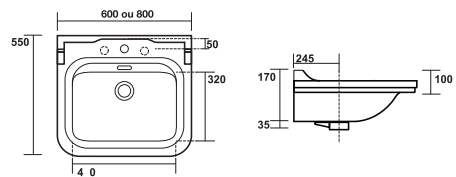

Porte-serviettes latéral

en laiton chromé, longueur 40 cm

CHROME | **WD 74089 | 149€**