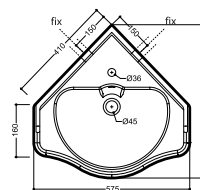

CÉRAMIQUES RÉTRO CHAMBORD

Vasque céramique Chambord

à suspendre ou à poser sur colonne WCH6430, largeur 55 cm, profondeur 46,5 cm, avec trop plein

PERÇAGE MONOTROU | **WCH 5547 | 289€**

PERÇAGE 3 TROUS | **WCH 5647 | 289€**

Vasque céramique Chambord

à suspendre ou à poser sur la colonne WCH6430, largeur 73 cm, profondeur 54 cm, avec trop plein

PERÇAGE MONOTROU | **WCH 7354 | 329€**

PERÇAGE 3 TROUS | **WCH 7454 | 329€**

Colonne céramique pour vasque Chambord
hauteur 64 cm

WCH 6430 | 199€

Vasque d'angle Chambord

à suspendre, largeur 57,5 cm, perçage 1 trou

WCH 1032 | 369€

Siphon laiton classique

forme S 32 cm, 1"1/4

CHROMÉ | **AC 20151 | 46€**

VIEUX BRONZE | **AC 20192 | 85€**

MÉTAL BROSSÉ | **AC 20177 | 85€**

MÉTAL BRILLANT | **AC 20180 | 85€**

Siphon lavabo rétro bouteille
droit 35 cm, 1"1/4
AC 36651 | 59€