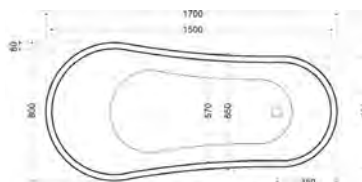

Baignoire rétro PARIGI

99 kg, résine blanche, 4 pieds «pattes de lion» de 6 kg chacun, en laiton chromé

LA BAIGNOIRE ET LES 4 PIEDS

Siphon au sol et vidage fournis

WPG 1051 | 2499€