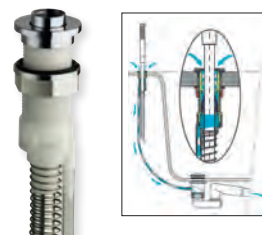

FOLLOW ME® rond

système anti-goutte adaptable sur vidage baignoire VB/VE
Flexible 2,50 m avec ressort de rappel dont 1 m utile, livré sans douchette
CHROMÉ | **AC 66951** | 134€