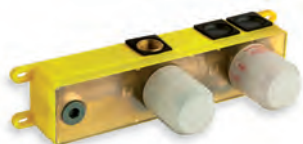

Mécanisme mitigeur

pour douche ou bain douche mural 2 sorties

PD 13751 | 355€

Mécanisme mitigeur

pour douche ou bain douche mural 3 sorties

PD 14751 | 389€