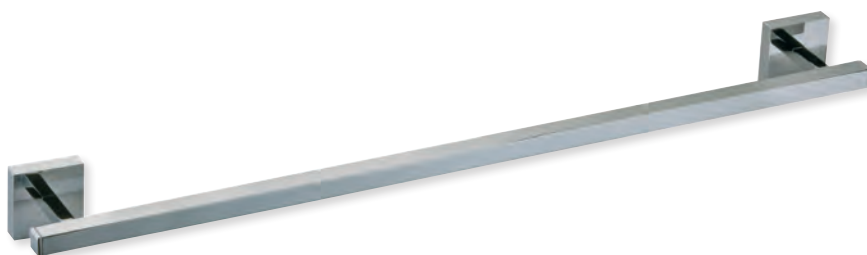

Porte-peignoir
52 mm x 50 mm
CHROMÉ | QU 24151 | 38€

Porte-peignoir
50 mm x 50 mm
CHROMÉ | QU 24651 | 51€

Porte-serviettes latéral
longueur 40 cm
CHROMÉ | QU 21551 | 83€

Porte-serviettes 60 cm
CHROMÉ | QU 21251 | 129€
Porte-serviettes 40 cm
CHROMÉ | QU 21151 | 117€