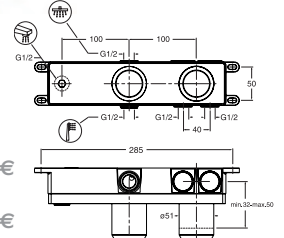

Mécanisme mitigeur
pour douche
ou bain douche
mural 3 sorties

- CHROMÉ
  PD 14751 | 389€
- BLACKMAT
  PD 14713 | 389€
- WHITEMAT
  PD 14724 | 389€