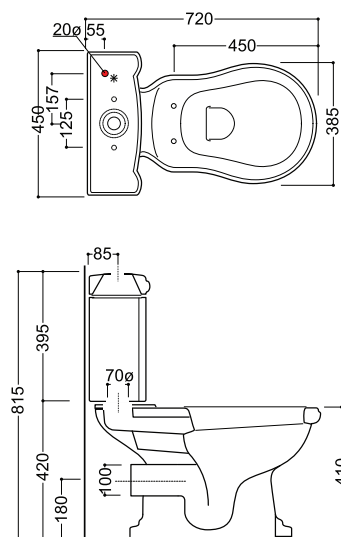

Bloc WC réservoir bas

comprend : le bloc WC avec abattant, le réservoir avec le mécanisme

WCH 1013 | 759€

Bloc WC suspendu

comprend : le bloc WC avec abattant, livré sans bâti

WPG 1015 | 435€