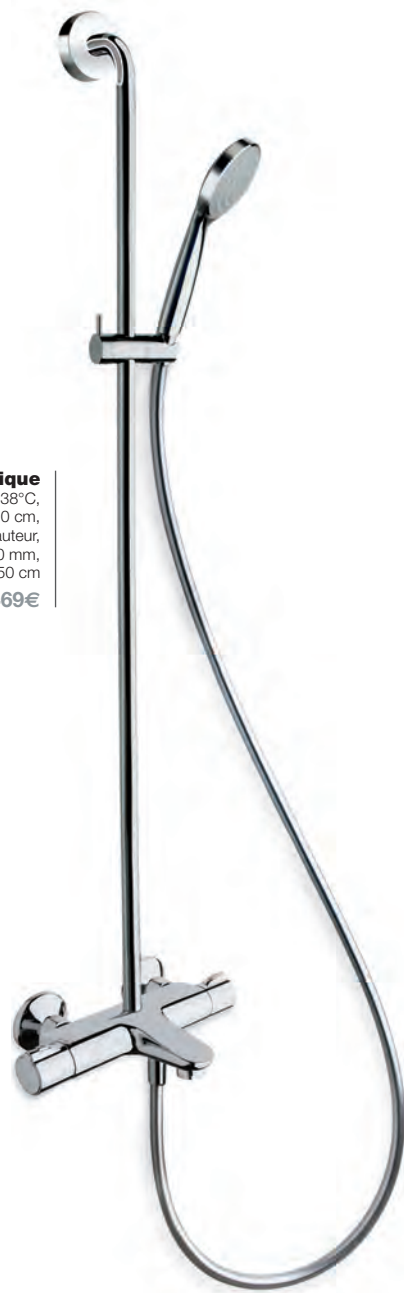

Flexible lisse
FL 60751
13,50€

Flexible lisse
FL 60751
13,50€

Douchette NEW DAY
PD 11351
32€

BAIN DOUCHE

CRISTINA

Theta combiné bain douche thermostatique
 bouton blocage température 38°C,
 barre murale hauteur 110 cm,
 curseur réglable en hauteur,
 douchette monojet anticalcaire Ø 130 mm,
 flexible lisse "Long Life" 150 cm
 CHROMÉ | TE 40751 | 469€