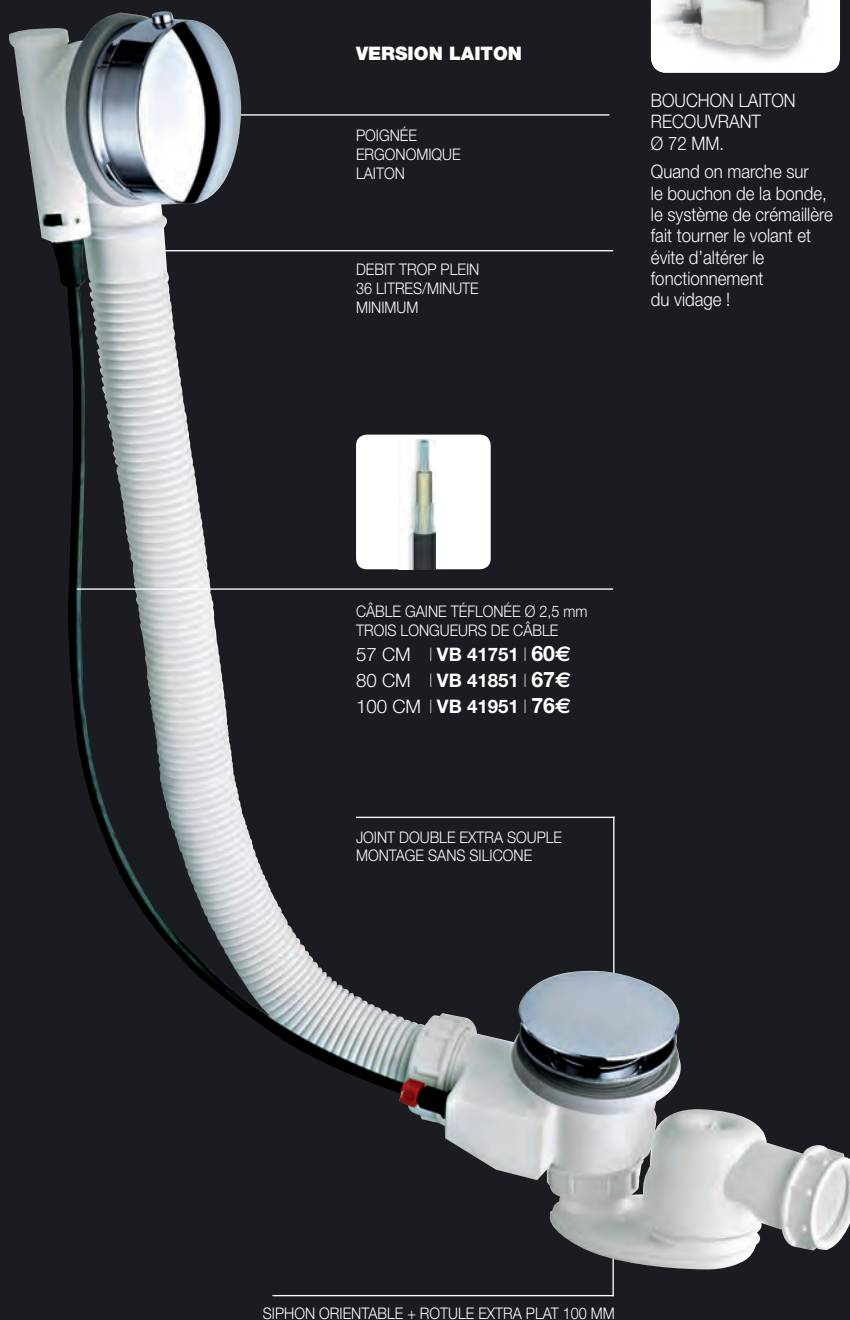

RECOUPABLE EN HAUTEUR ET EN LONGUEUR

NETTOYAGE FACILE

ORIENTABLE

IDEAL POUR CONFIGURATION PMR

LES VIDAGES BAIGNOIRES À CÂBLE

Garantie à vie

Deux versions disponibles, en laiton ou en ABS.

VERSION LAITON