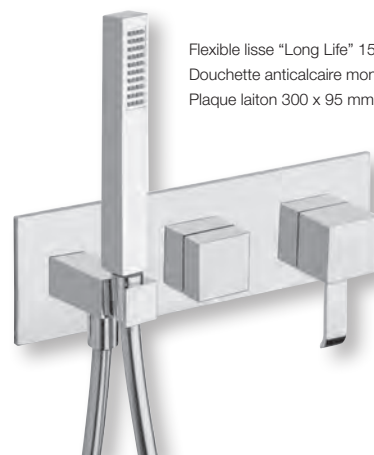

Flexible lisse "Long Life" 150 cm
Douchette anticalcaire monojet
Plaques laiton 300 x 95 mm

Douche/bain douche mural 2 sorties

CHROMÉ | QM 60851 | 549€
BLACKMAT | QM 60813 | 875€
WHITEMAT | QM 60824 | 875€