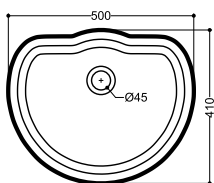

Vasque à encastrer Chambord

largeur 50 cm, profondeur 41 cm, profondeur d'encastrement 23 cm, pas de perçage robinetterie

WCH 1031 | 299€