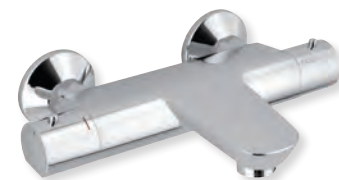

NF

Thermostatique bain douche NF C3

saillie 156 mm, entraxe 150 ± 15 mm,
inverseur automatique

CHROMÉ | SF 10351 | 195€