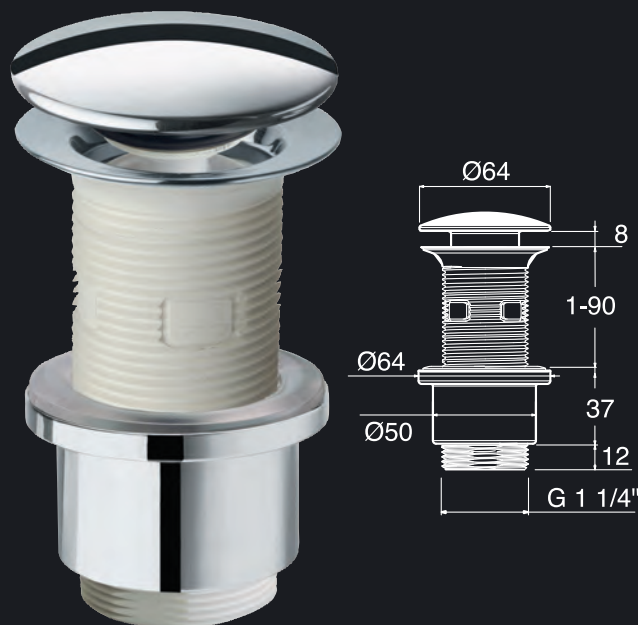

Bonde Up&Down® recoupable
pour vasque avec ou sans trop plein, 1-90 mm
CHROME/PLASTIQUE | WA 11195 | 34€
INOX/PLASTIQUE | WA 11128 | 36€