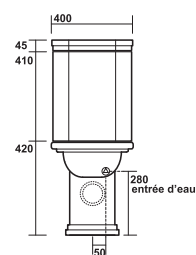

Bloc WC SUSPENDU

comprend le bloc WC sortie murale avec l'abattant, sortie horizontale LIVRE SANS BATI

WD 4115 | 615€