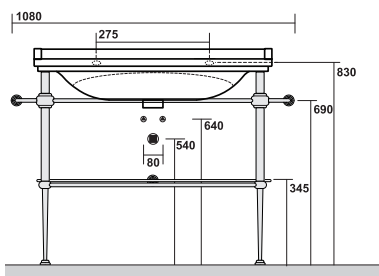

Piètement console laiton chromé

pour vasque Waldorf, fourni avec 1 étagère en verre