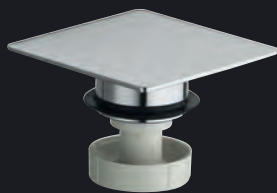

Bouchon laiton Up&Down® 70 x 70 mm s'adapte sur bondes Up&Down®
CHROMÉ | RI 26551 | 38€