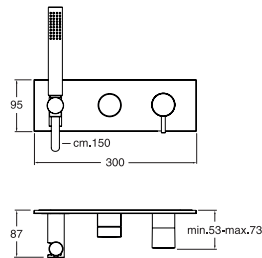

2 CHOISISSEZ VOTRE FAÇADE EN FONCTION DU NOMBRE DE SORTIES

Les façades laiton pour douche ou bain/douche

TRIVERDE
façade 2 sorties à installer avec box d'encastrement PD13751
TV 60851 | 442€
façade 3 sorties à installer avec box d'encastrement PD14751
TV 61051 | 442€