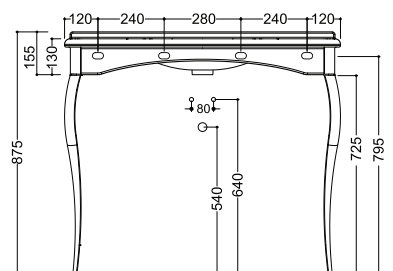

Vasque avec pied aluminium chromé

profondeur 55 cm, largeur 100 cm, hauteur totale 875 cm

PERÇAGE MONOTROU
WPG 1049 | 1459€

PERÇAGE 3 TROUS
WPG 10493 | 1459€