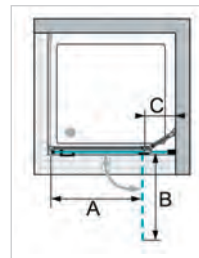

VERTICA

LES PAROIS AVEC CADRE PARTIEL

GALLERY 3000 BLACK

Porte battante avec 1 élément pour combinaison avec paroi latérale

Porte battante - élément fixe pour combinaison paroi latérale
pour combinaison avec paroi latérale art.GW2
1 élément pivotant, 1 paroi fixe/support

Montage ras du sol - moitié du verre
VGM extensibilité largeur

Référence	Adaptable sur mesure installation de ... à ...	Largeur entrée A	Rayon ouverture B	Mesure élément fixe C	Prix
GTW2LBM900NERA10	890 - 915	626	657	243 - 268	949€
GTW2RBM900NERA10	890 - 915	626	657	243 - 268	949€
GTW2LBM1000NERA10	990 - 1015	626	657	343 - 368	996€
GTW2RBM1000NERA10	990 - 1015	626	657	343 - 368	996€
GTW2LBM1200NERA10	1190 - 1215	726	757	443 - 468	1 065€
GTW2RBM1200NERA10	1190 - 1215	726	757	443 - 468	1 065€

Tous les modèles de gallery 3000 sont disponibles en profilés noir mat : se reporter aux pages 215 à 232 du catalogue duka pour découvrir tous les modèles de cette série.

GTW2 R
charnière à droite

Ouverture vers l'extérieur.