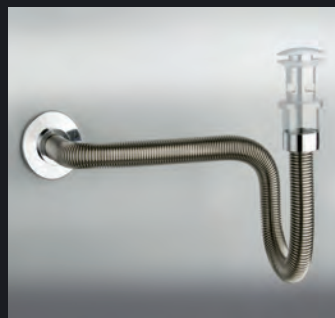

Tuyau souple pour raccordement
aux bondes lavabo Ø 32 mm, acier inox annelé, raccord F 1" 1/4, garde la forme et permet de remplacer le siphon, livré avec 2 raccords à coller 32 ou 40 mm
50 cm | PP 61051 | 60€
80 cm | PP 13051 | 81€

Bonde ABS Up&Down®
spécial passe partout avec ou sans trop plein
CHROMÉ | UD 85051 | 28€