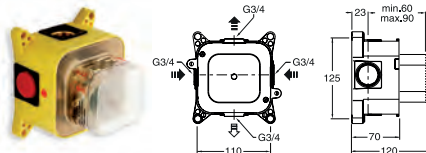

CRISTINA SYSTEM SANS BATI POUR MONTAGE LIBRE

Chaque composant peut être utilisé séparément sans BATI pour réaliser des ensembles encastrés douche ou bain douche selon vos envies (si vous ne souhaitez pas aligner les boîtes). Le débit de 45 litres/minute du boîtier thermostatique permet de réaliser des ensembles jusqu'à 4 sorties et d'utiliser également ce mécanisme pour le remplissage baignoire.

> 3 design de façades sont disponibles : rond, carré, rétro.

Le boîtier thermostatique et ses façades laiton

Débit 45 l/min. PD 70000 | 295€

TRIVERDE
Ø 136 mm
CHROMÉ
XT 60051 | 159€

TRIVERDE
□ 120 mm
CHROMÉ
XT 80051 | 159€

QUADRI
□ 120 mm
CHROMÉ
XQ 80051 | 189€

CHAMBORD
□ 120 mm
CHROMÉ
XC 80051 | 277€