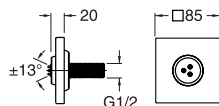

BATI buses
CRISTINA SYSTEM
Système d'encastrement pour 3 buses
PD 70700 | 719€
Système d'encastrement pour 4 buses
PD 70600 | 823€

QUADRI
XQ 83351 | 111€