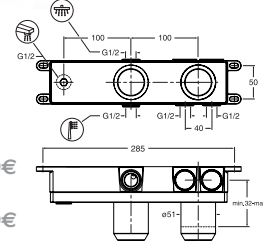

LES MITIGEURS MURAUX DOUCHE OU BAIN DOUCHE

1 CHOISISSEZ VOTRE CORPS D'ENCASTREMENT EN FONCTION DU NOMBRE DE SORTIES

Si vous souhaitez une douche mitigeur mural avec une plaque horizontale très design, choisissez nos nouvelles façades Triverde ou Quadri à commander avec les box PD13751 ou PD14751 :

- > 2 sorties avec une pomme de tête en deuxième sortie
- > 3 sorties avec une pomme de tête pluie et cascade.

> Utilisation également possible en bain douche : vous devez alors choisir un bec de remplissage pour la baignoire.

Mécanisme mitigeur
pour douche ou bain douche mural 2 sorties

CHROMÉ
PD 13751 | 355€
BLACKMAT
PD 13713 | 355€
WHITEMAT
PD 13724 | 355€

Mécanisme mitigeur
pour douche ou bain douche mural 3 sorties

CHROMÉ
PD 14751 | 389€
BLACKMAT
PD 14713 | 389€
WHITEMAT
PD 14724 | 389€

2 CHOISISSEZ VOTRE FAÇADE EN FONCTION DU NOMBRE DE SORTIES

Les façades laiton pour douche ou bain/douche

TRIVERDE
façade 2 sorties à installer avec box d'encastrement PD13751
TV 60851 | 442€
façade 3 sorties à installer avec box d'encastrement PD14751
TV 61051 | 442€

QUADRI
façade 2 sorties à installer avec box d'encastrement PD13751
QM 60851 | 549€
façade 3 sorties à installer avec box d'encastrement PD14751
QM 61051 | 549€

TRIVERDE BLACKMAT
façade 2 sorties à installer avec box d'encastrement PD 13713
TV 60813 | 647€
façade 3 sorties à installer avec box d'encastrement PD 14713
TV 61013 | 647€

TRIVERDE WHITEMAT
façade 2 sorties à installer avec box d'encastrement PD 13724
TV 60824 | 647€
façade 3 sorties à installer avec box d'encastrement PD 14724
TV 61024 | 647€

QUADRI BLACKMAT
façade 2 sorties à installer avec box d'encastrement PD 13751
QM 60813 | 875€
façade 3 sorties à installer avec box d'encastrement PD 14751
QM 61013 | 875€