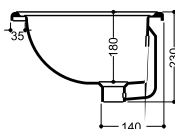

VASQUE À ENCASTRER CHAMBORD

largeur 50 cm, profondeur 41 cm,
profondeur d'encastrement 23 cm

WCH 1031 | 299€