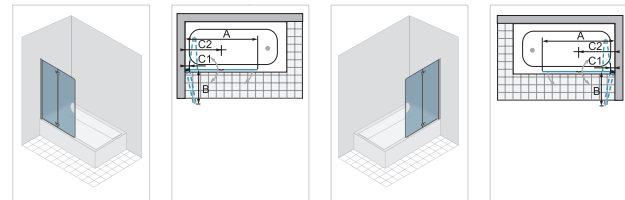

GBFPL charnière à gauche

GBFPR charnière à droite

Référence	Description	Adaptable sur baignoire de (mm)	Largeur totale A (mm)	Rayon d'ouverture B (mm)	Place pour axe pivotant C / C1 (mm)	Mesure 1er élément C2 (mm)	Prix	Prix option PROCARE
Paroi rabattable pour baignoire								
GBP1800SHLA10	Paroi rabattable pour baignoire	800	de 781 à 801	728	50 - 70		524€	132€
Paroi pliante pour baignoire								
GBFPL1200SHLA10	Paroi 2 éléments pour baignoire	610	1180 - 1200	579	50 - 70	625 - 645	831€	132€
GBFPR1200SHLA10	Paroi 2 éléments pour baignoire	610	1180 - 1200	579	50 - 71	625 - 645	831€	132€