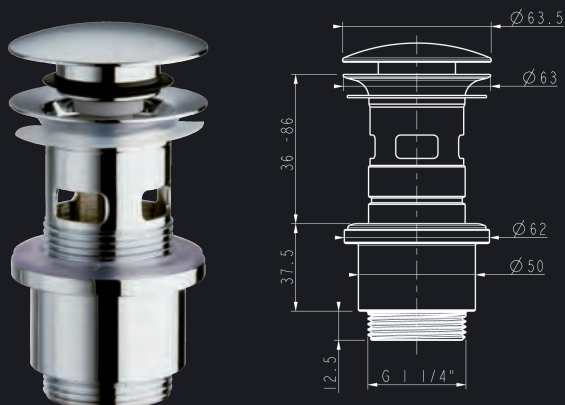

BONDES LAVABO UP&DOWN® UNIVERSELLES RECROUPABLES

Qu'est-ce que le **Up&Down®** ?
C'est un système breveté par SILFRA qui permet d'ouvrir (UP) ou de fermer (DOWN) le capuchon de la bonde par simple pression avec le doigt.
Oublions le vidage tirette et adoptons le vidage **Up&Down®** garanti à vie !

Les bodes **recoupables** laiton **Up&Down®**

Pour les vasques avec ou sans trop plein.

Quel est l'intérêt de recouper une bonde ?

Pouvoir recouper une bonde permet de s'adapter à l'épaisseur du plan. Chez Silfra, cette possibilité existe sur les bodes en ABS et maintenant aussi sur les bodes en laiton.

Bonde laiton Up&Down® avec trop-plein
bonde laiton recoupable, 36-86 mm
CHROMÉ | UD 38651 | 47€