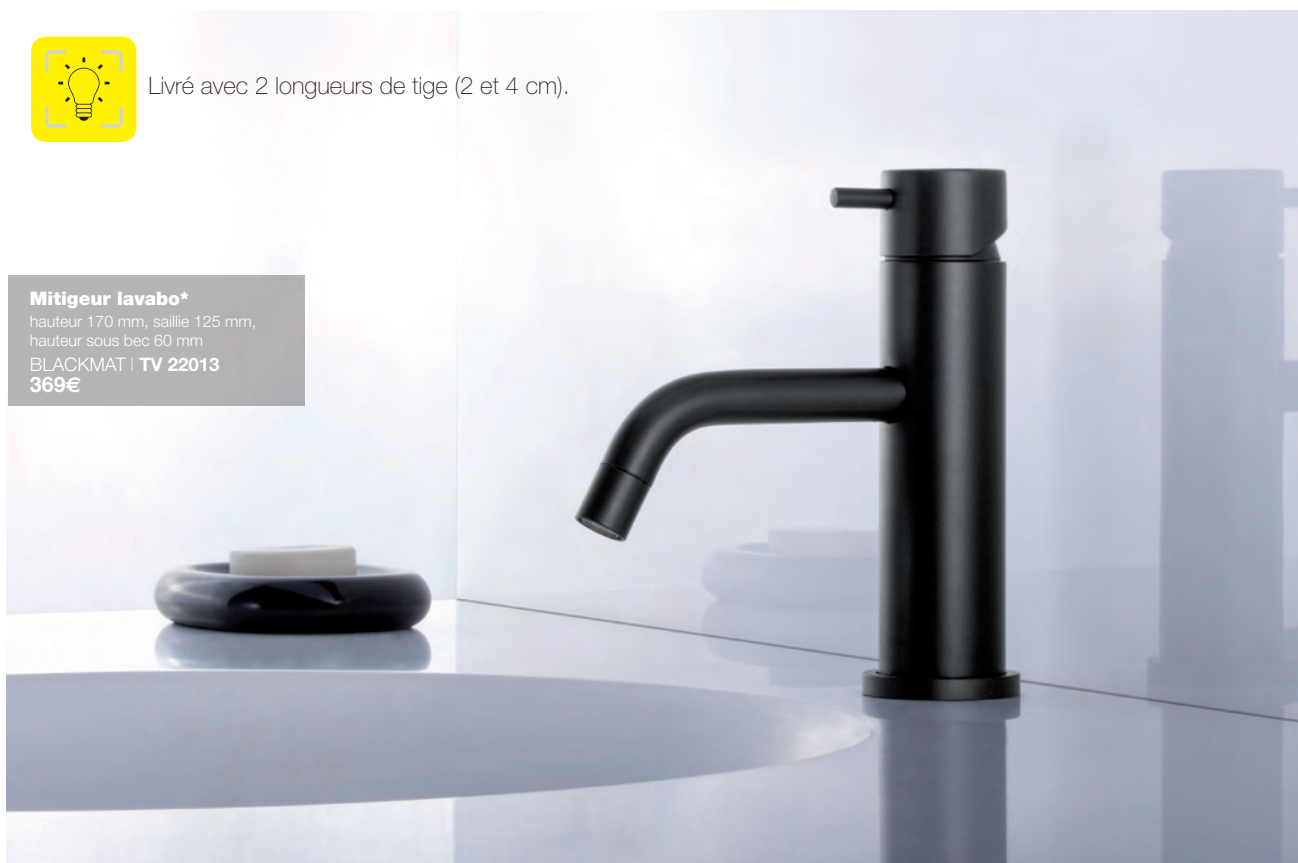

Porte-serviettes latéral
longueur 40 cm
BLACKMAT | **QU 21513** | 89€

Porte-serviettes
longueur 40 cm
BLACKMAT | **QU 21113** | 129€
longueur 60 cm
BLACKMAT | **QU 21213** | 141€

BLACKMAT TRIVERDE LAVABO

Livré avec 2 longueurs de tige (2 et 4 cm).

Mitigeur lavabo*

hauteur 170 mm, saillie 125 mm,
hauteur sous bec 60 mm
BLACKMAT | TV 22013 | 369€

Mitigeur lavabo mi-haut*

pour vasques semi-encastées
hauteur maxi 100 mm, hauteur sous bec 163 mm,
hauteur 294 mm, saillie 160 mm
BLACKMAT | TV 22713 | 509€