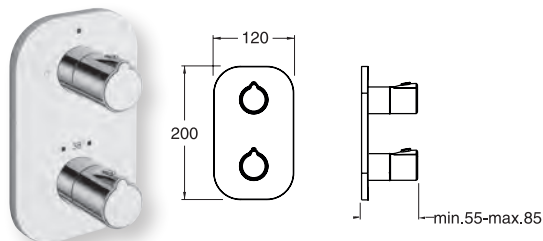

Façades 1 sortie

installable à l'horizontale