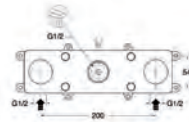

Box universelle pour mélangeur 3 trous poignées symétriques
CS 23300 | 189€

NEW