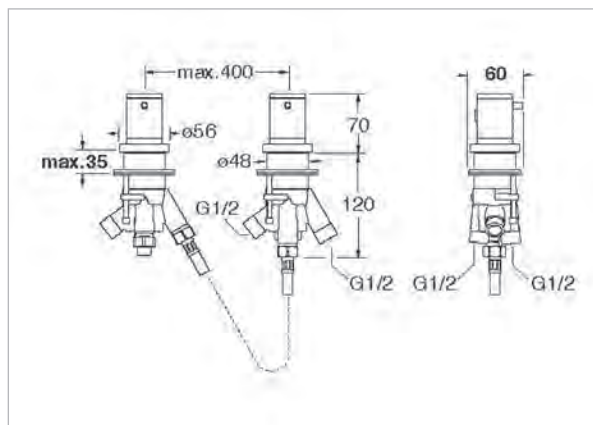

Vous disposez de 3 design de poignées : carré (QUADRI), rond (TRIVERDE) et avec croisillon (EXECUTIVE)...

1

CHOISISSEZ VOTRE THERMOSTATIQUE SUR GORGE

QUADRI

2 sorties, poignées laiton
 CHROMÉ | **XQ 14251** | 615€
 3 sorties, poignées laiton
 CHROMÉ | **XQ 14351** | 622€