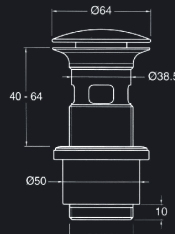

CHROMÉ | BUP 0651 | 49€