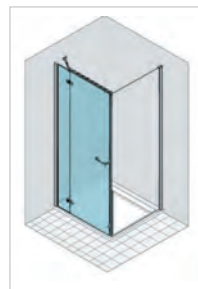

GTW2 L
charnière à gauche