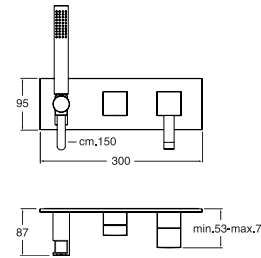

QUADRI
façade 2 sorties à installer avec box d'encastrement PD13751
QM 60851 | 549€
façade 3 sorties à installer avec box d'encastrement PD14751
QM 61051 | 549€