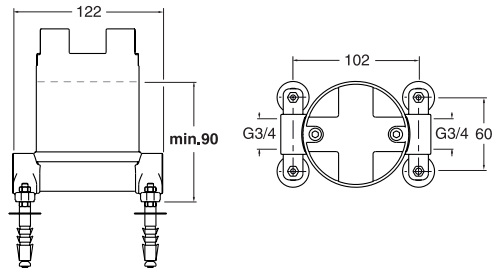

BAIN DOUCHE MONOCOLONNE

Une seule box d'encastrement pour tous les bains douches monocolonne. 7 choix de design !

Sur les modèles Triverde, Rubinetto, Quadri, Quadri S, IX et Italy, une cartouche mitigeur sur le côté remplace l'inverseur automatique sur le bec et permet de régler la température du remplissage baignoire et de la douchette indépendamment.

Confort et design garantis !

1 CHOISISSEZ VOTRE BOX

Mécanisme mitigeur encastré universel pour bain douche sur pied
profondeur minimum d'encastrement 100 mm
PD 29000 | 244€