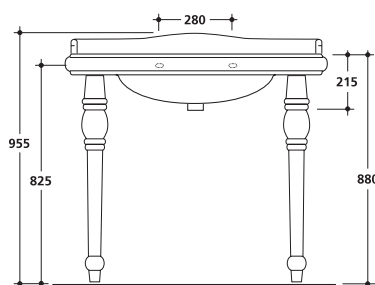

LA CONSOLE | **WPG 73051 | 1 199€**

Miroir rétro cadre bois noir 100 x 100 cm, NOIR | **MP 10013 | 385€** - SILVER | **MP 10019 | 385€**

2 pieds céramique
pour vasque PARIGI 100
LA PAIRE | **WPG 1083 | 315€**