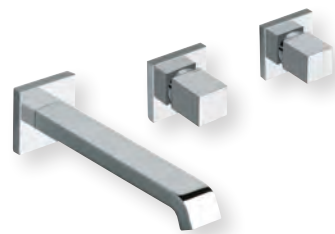

EXECUTIVE*
entraxe 200 mm, saillie 180 mm, à installer avec le mécanisme CS 23400
CHROMÉ | EV 24251 | 299€
NOIR MAT | EV 24213 | 483€
OR ROSE | EV 24246 | 459€
OR ROSE BROSSÉ | EV 24234 | 515€

QUADRI*
saillie 190 mm, à installer avec le mécanisme CS 23400
CHROMÉ | QD 24251 | 421€