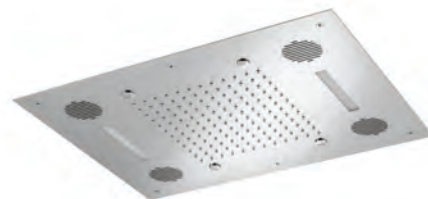

CIEL DE PLUIE PLAFOND AVEC CHROMOTHÉRAPIE ET MUSIQUE

Avec ce nouveau plafond de pluie de la série TEMPTATION, découvrez les bienfaits de la chromothérapie (même programme que les autres plafonds TEMPTATION) alliés à ceux de la musique qui vous parviendra grâce à 4 hauts parleurs connectés à votre source de musique préférée via bluetooth.