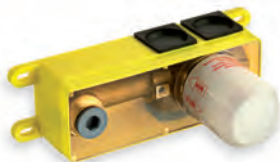

Mécanisme à encastrer box seul

laiton DZF anti-corrosion, box 180 x 45 mm,
poignée à droite

PD 23751 | 159€

Mécanisme à encastrer box seul

laiton DZF anti-corrosion, box 180 x 45 mm,
poignée à gauche

PD 23851 | 159€