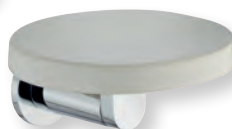

Porte-savon
saillie 131 mm, hauteur 61 mm, Ø 120 mm
CHROMÉ | CAR 12251 | 95€