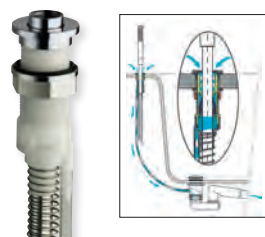

FOLLOW ME® rond
système anti-goutte adaptable sur vidage baignoire VB/VE Flexible 2,50 m avec ressort de rappel dont 1,20 m utile, livré sans douchette
CHROMÉ | **AC 66951** | 134€
BLACKMAT | **AC 66913** | 143€