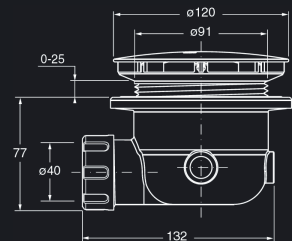

AD 42000 | 16€

Ø 120 mm

Ø 90 mm

Ø 40 mm

Épaisseur réduite 6 cm
CHROMÉ | AD 40051 | 29€

Diamètre 90 mm bouchon plat
CHROMÉ | VD 88051 | 36€

Diamètre 90 mm
CHROMÉ | VD 80051 | 28€

Diamètre 90 mm
sortie Ø 40 mm orientable sur rotule 16°
CHROMÉ | VD 30551 | 36€