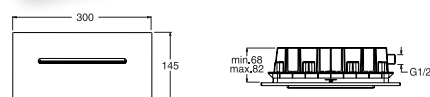

Cascade murale 20 cm
plaque de 300x145 mm
BD 32051 | 385€