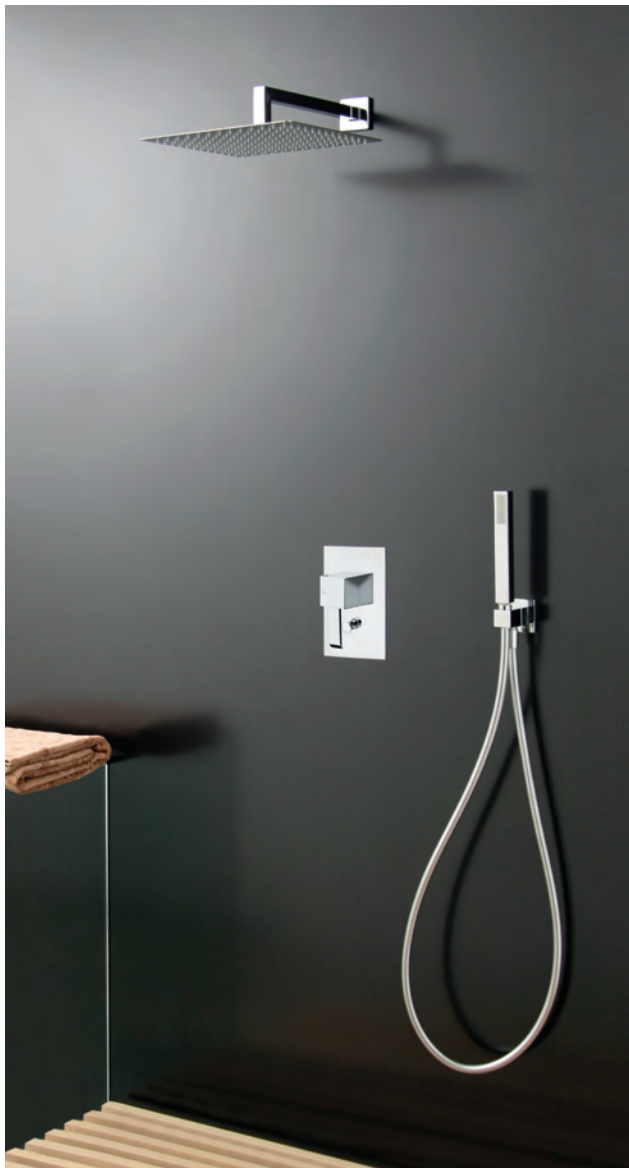

NEW DAY
façade 1 sortie, saillie 70 mm,
plaque ABS 180 x 120 mm
CHROMÉ | **ND 65651 | 102€**

TRIVERDE
façade 1 sortie, saillie 70 mm,
plaque ABS 180 x 120 mm
CHROMÉ | **TV 65651 | 109€**

QUADRI
façade 2 sorties, saillie 70 mm,
plaque ABS 180 x 120 mm
CHROMÉ | **QM 65951 | 191€**

TRIVERDE
façade 2 sorties, saillie 70 mm,
plaque ABS 180 x 120 mm
CHROMÉ | **TV 65951 | 155€**

ROUND
façade 2 sorties, saillie 70 mm,
plaque ABS 180 x 120 mm
CHROMÉ | **RN 65951 | 168€**

EXECUTIVE
façade 2 sorties laiton, cartouche
progressive, inverseur automatique,
saillie 70 mm, plaque 120 x 180 mm
CHROMÉ | **EV 66951 | 225€**