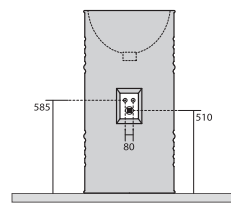

schéma
du vidage
fourni