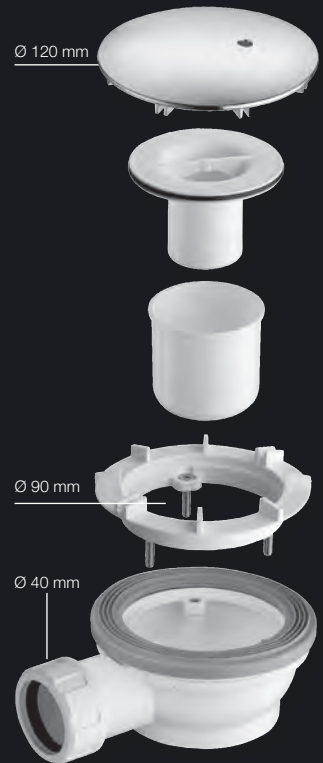

AD 42000 | 16€

Ø 120 mm

Ø 90 mm

Ø 40 mm

Épaisseur réduite 6 cm
CHROMÉ | AD 40051 | 29€

Diamètre 90 mm bouchon plat
CHROMÉ | VD 88051 | 36€

Diamètre 90 mm
CHROMÉ | VD 80051 | 28€

Diamètre 90 mm
sortie Ø 40 mm orientable sur rotule 16°
CHROMÉ | VD 30551 | 36€