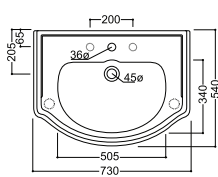

Vasque céramique Chambord

à suspendre ou à poser sur colonne WCH6430, largeur 55 cm, profondeur 46,5 cm, avec trop plein

PERÇAGE MONOTROU | **WCH 5547 | 289€**
PERÇAGE 3 TROUS | **WCH 5647 | 289€**