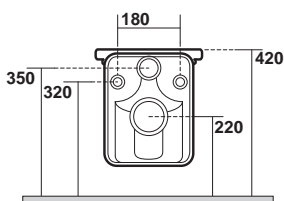

WC WALDORF

Bloc WC COMPLET réservoir mi-haut

comprend le bloc WC avec l'abattant, le réservoir avec le mécanisme, le tube laiton, sortie horizontale ou verticale

WD 4116 | 1020€

Bloc WC COMPLET réservoir bas

comprend le bloc WC sortie murale avec l'abattant, le réservoir avec le mécanisme, sortie horizontale ou verticale

WD 4117 | 930€

Bloc WC SUSPENDU

comprend le bloc WC sortie murale avec l'abattant, sortie horizontale LIVRE SANS BATI

WD 4115 | 615€

NEW