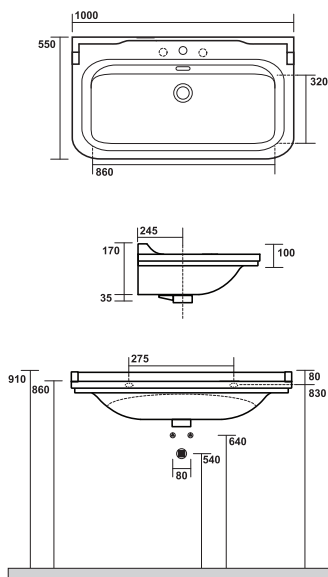

VASQUES WALDORF

Vasque Waldorf 100

à suspendre ou à installer sur piétement
console métal WD91951, largeur 100 cm,
profondeur 55 cm, avec trop plein

PERÇAGE MONOTROU | **WD 10055 | 599€**

PERÇAGE 3 TROUS | **WD 10155 | 599€**