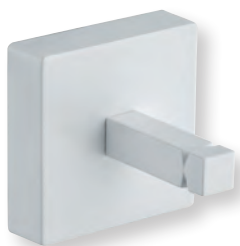

WHITEMAT QUADRI LES ACCESSOIRES

Porte-peignoir
52 X 50 mm
WHITEMAT | **QU 24124** | 43€