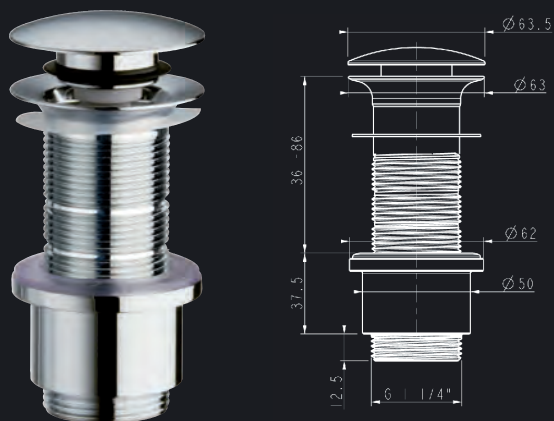

Bonde Up&Down®
bonde laiton recoupable, pour vasque sans trop-plein, 36-86 mm
CHROMÉ | UD 36651 | 47€

Les bodes ABS & Inox brillant **Up&Down®**

Pour les vasques avec ou sans trop plein.

Pourquoi choisir ce modèle mixte ?

Il présente l'avantage d'avoir le corps en plastique recoupable et le capuchon et la colerette en inox brillant.