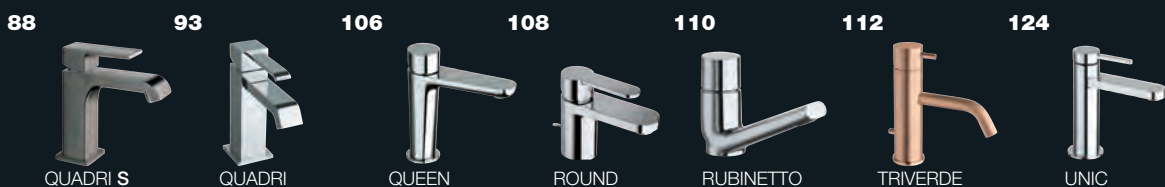

CRÉATION → 007