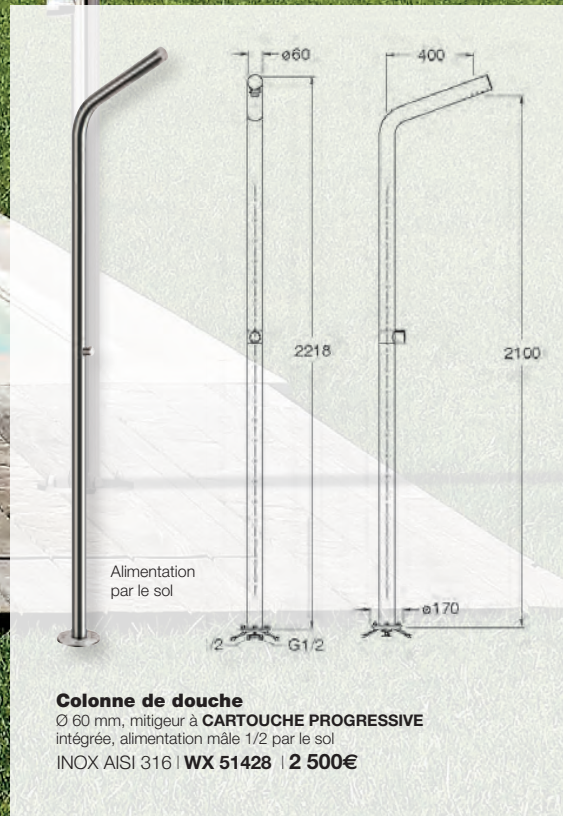

De diamètre 42 ou 60 mm, à vous de choisir le style qui vous convient le mieux : **bienvenue dans le monde de la détente absolue !**

COLONNES DE DOUCHE OUTDOOR & INDOOR

CRISTINA

COLONNES DE DOUCHE OUTDOOR & INDOOR