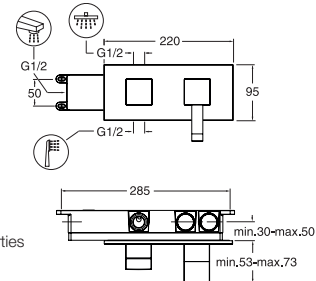

QUADRI
mitigeur COMPLET avec inverseur 3 sorties
QM 61151 | 870€

PACK PREMIUM

TRIVERDE BAIN DOUCHE REMPLISSAGE | XTV 6110 | 1 286€

Pomme SANDWICH®
Ø 25 cm
PD 04851
260€

Bras de douche
38 cm
AC 34451 | 58€