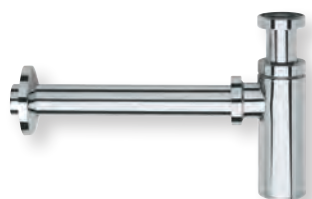

**Siphon de lavabo
inox design**
droit luxe 35 cm, 1"1/4
INOX | **MS 3428** | 225€

*livré avec bonde inox up&down®