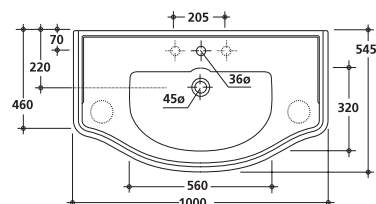

PARIGI

Vasque 100

à poser sur un piètement
console WPG73051 ou sur 2 pieds céramique
WPG1083, profondeur 55 cm, largeur 100 cm

PERÇAGE MONOTROU | **WPG 10509 | 735€**
PERÇAGE 3 TROUS | **WPG 10609 | 735€**

Piètement console laiton

pour vasque Parigi 100 WPG10509,
fourni avec étagère et accessoires
(porte-serviettes et porte-savon)

LA CONSOLE | **WPG 73051 | 1 199€**

Miroir rétro cadre bois noir 100 x 100 cm, NOIR | **MP 10013 | 385€** - SILVER | **MP 10019 | 385€**

2 pieds céramique

pour vasque PARIGI 100

LA PAIRE | **WPG 1083 | 315€**