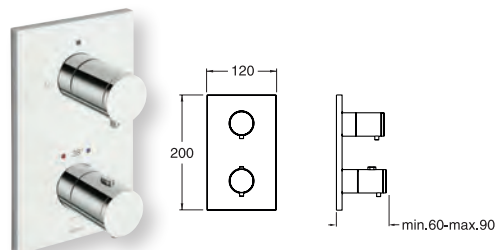

NEW DAY
plaque et poignées ABS
CHROMÉ | **XE 85151** | 193€

installable à l'horizontale