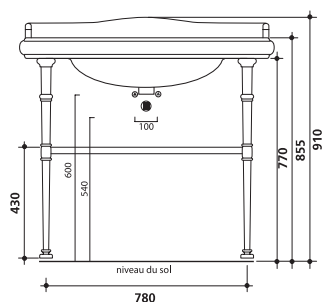

VASQUES RÉTRO PARIGI

Vasque 100

à suspendre avec 2 supports muraux céramique WPG10709 ou à poser sur un piétement console WPG73051 ou sur 2 pieds céramique WPG1083, profondeur 55 cm, largeur 100 cm

PERÇAGE MONOTROU | **WPG 10509 | 735€**
PERÇAGE 3 TROUS | **WPG 10609 | 735€**

Piètement console laiton

pour vasque Parigi 100 WPG10509, fourni avec étagère et accessoires (porte-serviettes et porte-savon)

LA CONSOLE | **WPG 73051 | 1 199€**

Miroir rétro cadre bois noir 100 x 100 cm, NOIR | **MP 10013 | 385€** - SILVER | **MP 10019 | 385€**