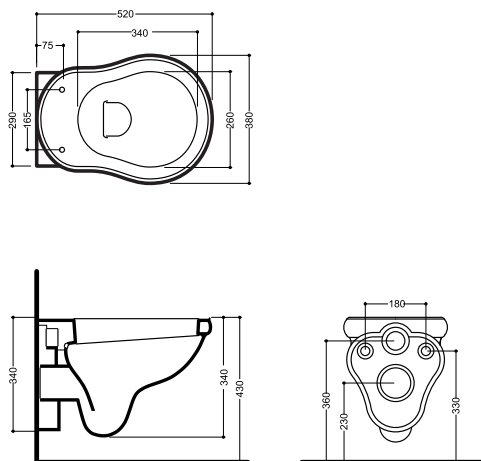

Bloc WC réservoir mi-haut

comprend : le bloc WC avec abattant, le réservoir avec mécanisme, le tube laiton

WCH 1082 | 825€

Bloc WC réservoir bas

comprend : le bloc WC avec abattant, le réservoir avec le mécanisme

WCH 1013 | 759€

Bloc WC suspendu

comprend : le bloc WC avec abattant, livré sans bâti

WPG 1015 | 435€