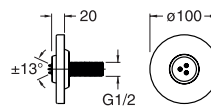

TRIVERDE
XT 83351 | 105€