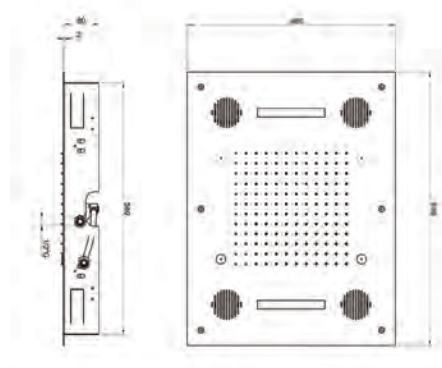

**TEMPTATION ciel de pluie
plafond brumisateur + musique**

inox 304 anticalcaire, 480x630 mm,
4 hauts parleurs pour diffuser la musique :
se connecter en bluetooth avec votre appareil
audio source grâce à la télécommande servant
aussi pour la chromothérapie, 9 couleurs différentes
avec les mêmes programmes que sur les autres
plafonds TEMPTATION (voir page précédente),
2 sorties : pluie et brumisateurs

INOX 304 BRILLANT | TT 44251 | 3 860€