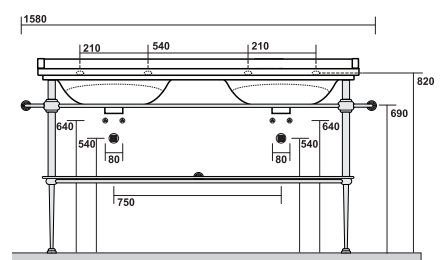

Piétement console métal chromé

pour vasque double WALDORF 150 WD 15055, fourni avec étagère en verre

PIETEMET CONSOLE
WD 92051
1225€