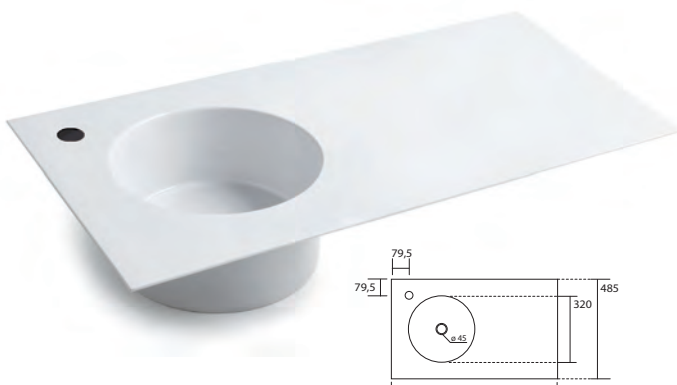

Vasque Skyland
48 x 80 cm avec perçage robinetterie. Vasque sans trop plein
SKY 8048T | 560€