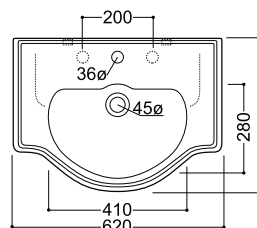

Vasque à encastrer Chambord

largeur 62 cm, profondeur 45,5 cm, profondeur d'encastrement 18,5 cm, perçage 1 trou, marquage perçage 3 trous

WCH 1030 | 299€