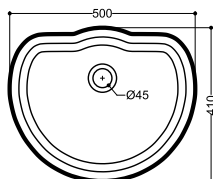

VASQUE À ENCASTRER CHAMBORD

largeur 50 cm, profondeur 41 cm,
profondeur d'encastrement 23 cm

WCH 1031 | 299€