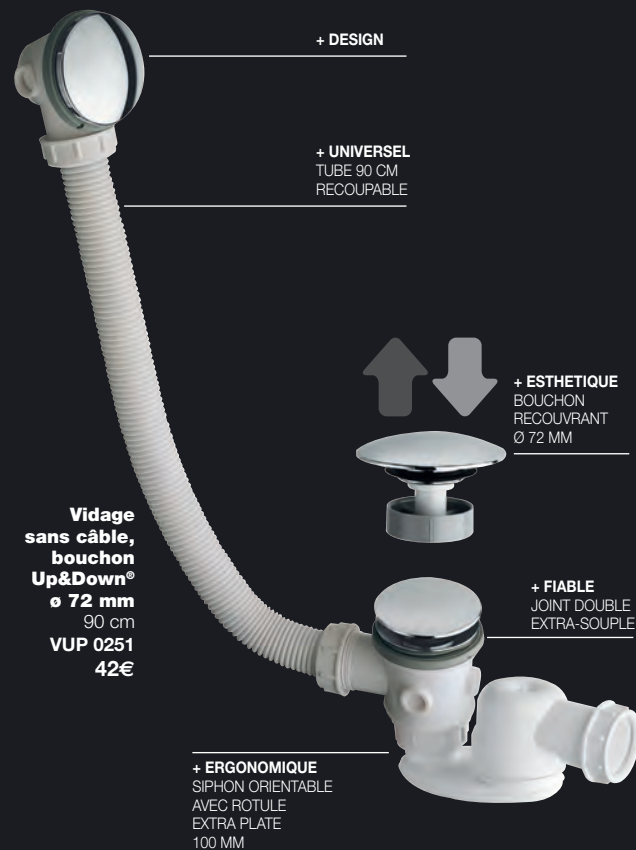

LES VIDAGES BAIGNOIRES UP&DOWN®

Garantie à vie

Les avantages du vidage baignoire UP&DOWN® SILFRA ?

Plus besoin de se préoccuper de la longueur du câble !

Un seul modèle pour toutes les baignoires grâce au tube recoupable !