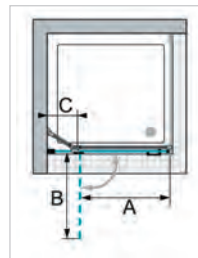

VERTICA

LES PAROIS AVEC CADRE PARTIEL

GALLERY 3000 BLACK

Porte battante avec 1 élément pour combinaison avec paroi latérale

Porte battante - élément fixe pour combinaison paroi latérale
pour combinaison avec paroi latérale art.GW2
1 élément pivotant, 1 paroi fixe/support

Montage ras du sol - moitié du verre
VGM extensibilité largeur

Référence	Adaptable sur mesure installation de ... à ...	Largeur entrée A	Rayon ouverture B	Mesure élément fixe C	Prix
GTW2LBM900NERA10	890 - 915	626	657	243 - 268	949€
GTW2RBM900NERA10	890 - 915	626	657	243 - 268	949€
GTW2LBM1000NERA10	990 - 1015	626	657	343 - 368	996€
GTW2RBM1000NERA10	990 - 1015	626	657	343 - 368	996€
GTW2LBM1200NERA10	1190 - 1215	726	757	443 - 468	1 065€
GTW2RBM1200NERA10	1190 - 1215	726	757	443 - 468	1 065€

Tous les modèles de gallery 3000 sont disponibles en profilés noir mat : se reporter aux pages 215 à 232 du catalogue duka pour découvrir tous les modèles de cette série.

GTW2 R
charnière à droite

Ouverture vers l'extérieur.