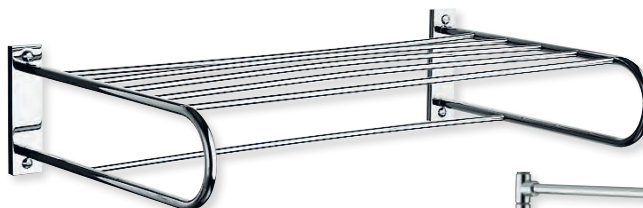

Porte-peignoir double
saillie 63 mm
CHROMÉ | TE 24251 | 38€

Porte-peignoir
saillie 63 mm
CHROMÉ | TE 24151 | 36€

Double panier à accrocher
L 250 x P 220 x H 550 mm
CHROMÉ | TE 53151 | 150€

Double panier à accrocher carré
L 28,5 cm / P. 17,4 cm / H. 65 cm
CHROMÉ | GH 15951 | 192 €