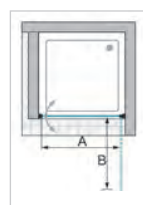

CRPT1 R charnière à droite

Référence	Description	Ouverture porte	Montage en niche largeur comprise entre (mm)	Montage avec paroi latérale largeur comprise entre (mm)	Largeur entrée A	Rayon ouverture B	Prix	Prix option PROCARE

1 battant

CRPT1L800SHLA10	porte battante 1 élément	gauche	764 - 801	780-817	679	681	693€	132€
CRPT1R800SHLA10	porte battante 1 élément	droite	764 - 801	780-817	679	681	693€	132€
CRPT1L900SHLA10	porte battante 1 élément	gauche	864 - 901	880-917	779	781	735€	132€
CRPT1R900SHLA10	porte battante 1 élément	droite	864 - 901	880-917	779	781	735€	132€

Référence	Description	Montage en niche largeur comprise entre (mm)	Montage avec paroi latérale largeur comprise entre (mm)	Largeur entrée A	Rayon ouverture B	Prix	Prix option PROCARE

coulissante 2 éléments

CRST2L1200SHLA10	porte coulissante à 2 éléments	1164 - 1201	1180 - 1217	526		897€	132€
CRST2R1200SHLA10	porte coulissante à 2 éléments	1164 - 1201	1180 - 1217	526		897€	132€
CRST2L1400SHLA10	porte coulissante à 2 éléments	1364 - 1401	1380 - 1417	626		955€	132€
CRST2R1400SHLA10	porte coulissante à 2 éléments	1364 - 1401	1380 - 1417	626		955€	132€