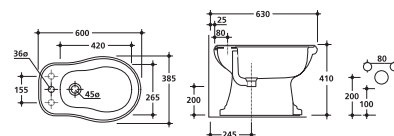

Bidet

livré sans robinetterie, perçage monotrou, largeur 38,5 cm, longueur 63 cm

WCH 1020 | 339€