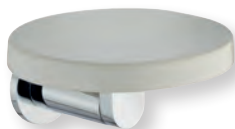

CARMEN

Porte savon
saillie 131 mm, hauteur 61 mm, Ø 120 mm
CHROME | CAR 12251 | 95€