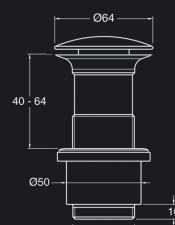

CHROMÉ | BUP 0351 | 48,5€

BOUCHONS LAITON ADAPTABLES SUR TOUTES LES BONDES UP&DOWN®

Pensez à personnaliser votre bonde ! Vous voulez parfaire un design alors choisissez un capuchon carré ou en céramique.
Vous voulez accorder votre bonde avec la finition de votre robinet ? Choisissez parmi les 6 finitions possibles !