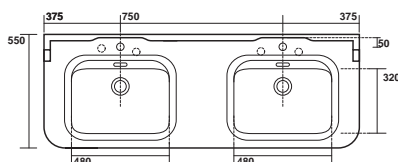

Vasque double

à suspendre ou à poser sur piétement console métal avec étagère, largeur 150 cm, profondeur 55 cm

PERÇAGE MONOTROU | **WD 15055** | **1329€**
PERÇAGE 3 TROUS | **WD 15155** | **1329€**