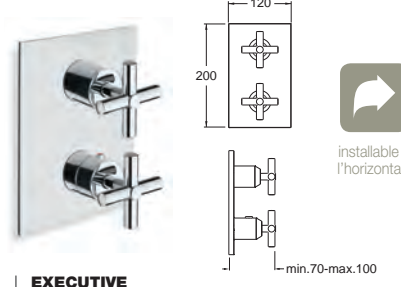

EXECUTIVE
plaque et poignées laiton

CHROMÉ	|	XV 85251	|	359€
BLACKMAT	|	XV 85213	|	587€
OR ROSE	|	XV 85246	|	575€
OR ROSE BROSSÉ	|	XV 85234	|	641€