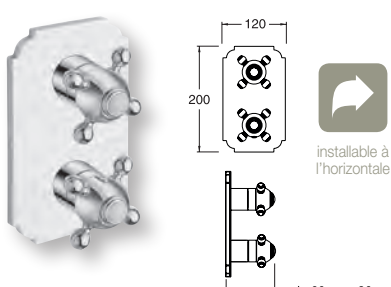

QUADRI
plaque et poignées laiton

CHROMÉ		XQ 85251		375€
BLACKMAT		XQ 85213		649€
WHITEMAT		XQ 85224		649€
OR ROSE		XQ 85246		604€
OR ROSE BROSSÉ		XQ 85234		679€
CHROMÉ NOIR		XQ 85272		490€
CHROMÉ NOIR BROSSÉ		XQ 85275		571€
MÉTAL BROSSÉ		XQ 85277		566€
MÉTAL BRILLANT		XQ 85280		490€