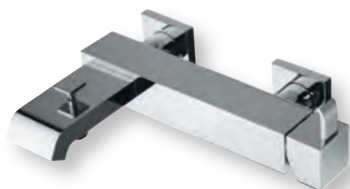

Bain douche mitigeur

cartouche céramique Ø 35 mm, entraxe 150 ± 15 mm, inverseur automatique, saillie 182 mm

CHROMÉ | QM 10751 | 514€

BLACKMAT | QM 10713 | 877€

WHITMAT | QM 10724 | 877€