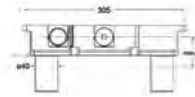

1 CHOISISSEZ VOTRE BOX LAVABO POIGNÉES SYMÉTRIQUES

Box universelle pour mélangeur 3 trous poignées symétriques
CS 23300 | 189€

NEW

2 CHOISISSEZ VOTRE FAÇADE

*livré avec bonde laiton up&down®