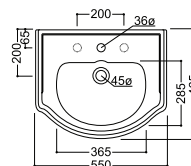

CÉRAMIQUES RÉTRO CHAMBORD

Vasque céramique Chambord

à suspendre ou à poser sur colonne WCH6430, largeur 55 cm, profondeur 46,5 cm, avec trop plein

PERÇAGE MONOTROU | **WCH 5547 | 289€**

PERÇAGE 3 TROUS | **WCH 5647 | 289€**

Vasque céramique Chambord

à suspendre ou à poser sur la colonne WCH6430, largeur 73 cm, profondeur 54 cm, avec trop plein

PERÇAGE MONOTROU | **WCH 7354 | 329€**

PERÇAGE 3 TROUS | **WCH 7454 | 329€**

Colonne céramique pour vasque Chambord
hauteur 64 cm

WCH 6430 | 199€

Vasque d'angle Chambord

à suspendre, largeur 57,5 cm, perçage 1 trou

WCH 1032 | 369€

Siphon laiton classique

forme S 32 cm, 1"1/4

CHROMÉ | **AC 20151 | 46€**

VIEUX BRONZE | **AC 20192 | 85€**

MÉTAL BROSSÉ | **AC 20177 | 85€**

MÉTAL BRILLANT | **AC 20180 | 85€**

Siphon lavabo rétro bouteille
droit 35 cm, 1"1/4
AC 36651 | 59€