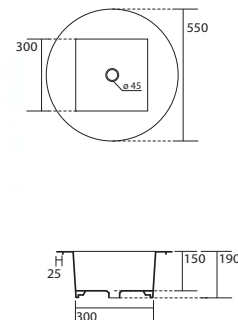

Lavabo à encastrer ou à poser
55 x 55 cm. Vasque sans trop plein
SKY 55 | 350€