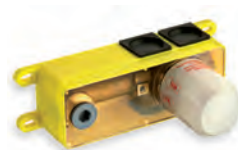

CRISTINA

Box d'encastrement lavabo

poignée à droite, profondeur mini d'encastrement 5,5 cm

PD 23751 | 159€

poignée à gauche, profondeur mini d'encastrement 5,5 cm

PD 23851 | 159€