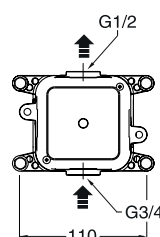

> L'installation des buses peut être personnalisée avec l'utilisation de box d'encastrement individuelles (PD70500).
> Les buses sont orientables pour permettre un confort de douche optimal.
> Débit de confort 4 litres/minute.