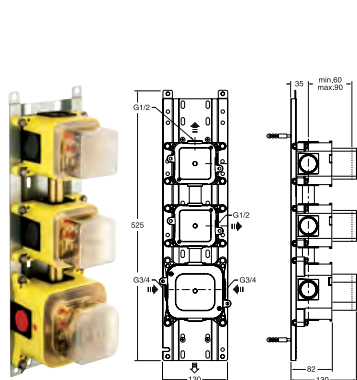

BATI 2 SORTIES
rail + boîtier thermostatique + 2 robinets d'arrêt
PD 70200 | 699€