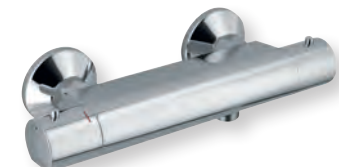

NF

Thermostatique douche NF C3

saillie 96 mm, entraxe 150 ± 15 mm

CHROMÉ | SF 12351 | 130€