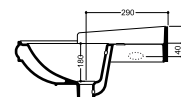

Vasque d'angle Chambord

à suspendre, largeur 57,5 cm, perçage 1 trou

WCH 1032 | 369€

Siphon laiton classique

forme S 32 cm, 1"1/4

CHROMÉ | **AC 20151 | 46€**

VIEUX BRONZE | **AC 20192 | 85€**

MÉTAL BROSSÉ | **AC 20177 | 85€**

MÉTAL BRILLANT | **AC 20180 | 85€**