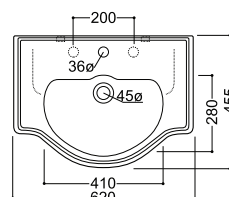

Vasque à encastrer Chambord

largeur 62 cm, profondeur 45,5 cm,
profondeur d'encastrement 18,5 cm,
perçage 1 trou,
marquage perçage 3 trous

WCH 1030 | 299€