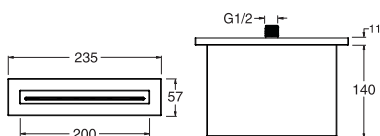

BOLLICINE bec mural
raccord M 1/2", saillie 188 mm
CHROMÉ | **PD 48651** | 252€