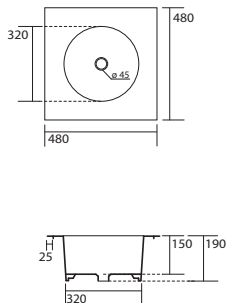

SKYLAND

CERAMIQUE ET TRAVERTIN

LES LAVABOS A ENCASTRER OU A POSER

Lavabo à encastrer ou à poser
48 x 48 cm. Vasque sans trop plein
SKY 4848 | 335€