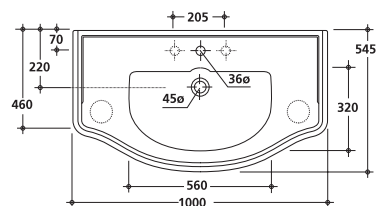

VASQUES RÉTRO PARIGI

Vasque 100

à suspendre avec 2 supports muraux céramique WPG10709 ou à poser sur un piétement console WPG73051 ou sur 2 pieds céramique WPG1083, profondeur 55 cm, largeur 100 cm

PERÇAGE MONOTROU | **WPG 10509 | 735€**
PERÇAGE 3 TROUS | **WPG 10609 | 735€**

Piètement console laiton

pour vasque Parigi 100 WPG10509, fourni avec étagère et accessoires (porte-serviettes et porte-savon)

LA CONSOLE | **WPG 73051 | 1 199€**

Miroir rétro cadre bois noir 100 x 100 cm, NOIR | **MP 10013 | 385€** - SILVER | **MP 10019 | 385€**