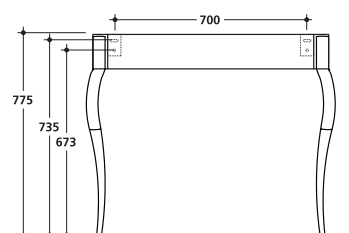

Miroir rétro cadre bois noir 100 x 100 cm, NOIR | MP 10013 | 385€ • SILVER | MP 10019 | 385€