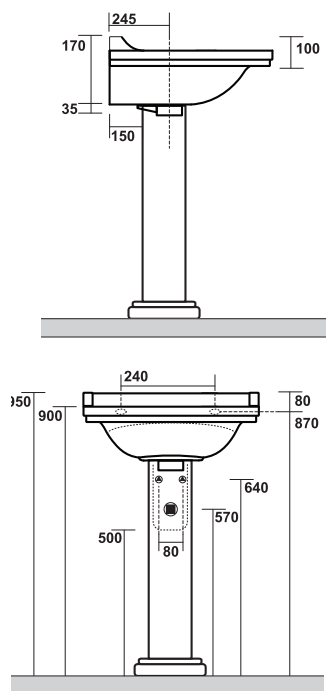

Colonne céramique

pour vasque Waldorf 60, 80 et 100
 hauteur 64 cm

LA COLONNE | **WD 4170 | 230€**

VASQUES WALDORF

Vasque Waldorf 100

à suspendre ou à installer sur piétement
console métal WD91951, largeur 100 cm,
profondeur 55 cm, avec trop plein