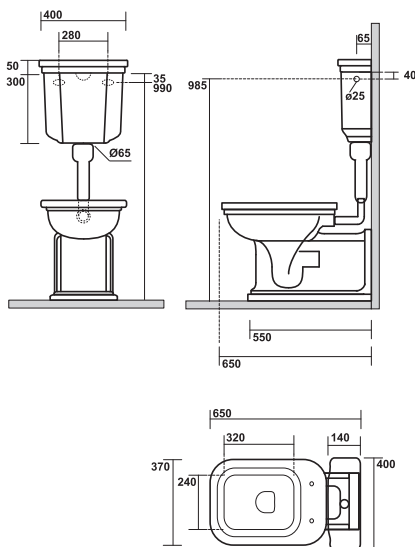

WC WALDORF

Bloc WC COMPLET réservoir mi-haut

comprend le bloc WC avec l'abattant, le réservoir avec le mécanisme, le tube laiton, sortie horizontale ou verticale

WD 4116 | 1020€

Bloc WC COMPLET réservoir bas

comprend le bloc WC sortie murale avec l'abattant, le réservoir avec le mécanisme, sortie horizontale ou verticale

WD 4117 | 930€