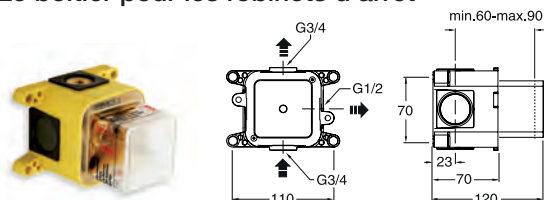

Le boîtier pour les robinets d'arrêt

Robinet d'arrêt 3/4" intermédiaire
avec 1 sortie latérale 1/2", tête céramique 1/4 de tour PD 71000 | 149€