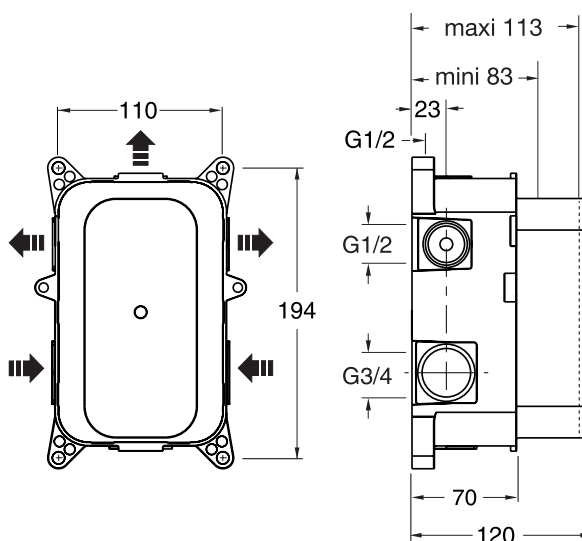

2 CHOISISSEZ VOTRE FAÇADE EN FONCTION DU NOMBRE DE SORTIES

Jusqu'à 4 styles de façades disponibles selon le nombre de sorties :
> rondes, carrées, rétro pour les plaques laiton
> une version ronde New Day avec plaque ABS.