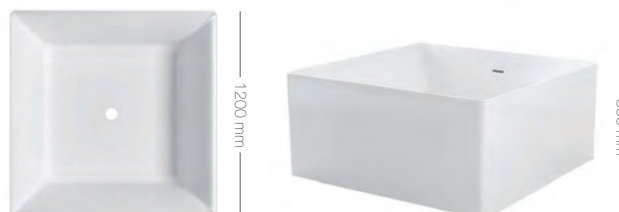

Bords arrondis

Finition brillante

Trop plein élégant

DUAL QUADRATA

BAIGNOIRE DUAL QUADRATA
en matière synthétique dite **SOLID SURFACE**,
finition brillante à l'extérieur, finition mate à l'intérieur,
1200x1200 x H 550 mm, 314 litres, 175 kg
livré avec vidage et bonde **up&down**®
COLBQUA 120 | 5 355€