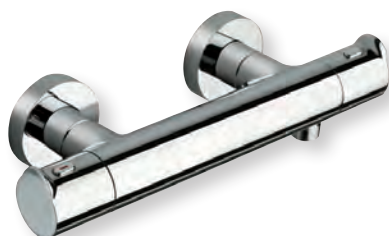

CHROMÉ | TE 15751 | 262€

NF

THETA douche poignées métal

entraxe 150 ± 15 mm, longueur 279 mm,
saillie 96 mm, bouton économie d'eau

CHROMÉ | TE 45151 | 205€

NF

NEW DAY douche poignées métal

entraxe 150 ± 15 mm, saillie 85 mm,
bouton économie d'eau