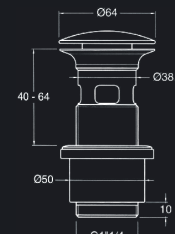

CHROMÉ | BUP 0851 | 57€