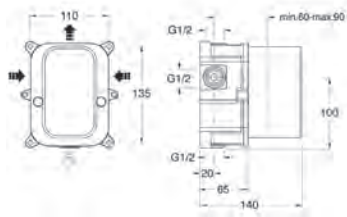

DOUCHE ENCASTREE MITIGEUR SILENCE +

LA BOX MITIGEUR UNIVERSELLE ET SILENCIEUSE...

La nouvelle box mitigeur devient universelle et convient pour toutes les façades encastrées mitigeur (chromée ou en finitions spéciales). Elle est adaptée pour répondre aux normes internationales pour la limitation du bruit des produits encastrés :

elle bénéficie de 2 silencieux en silicone sur les entrées qui permettent un classement «bruit» en classe 1.

1 CHOISISSEZ VOTRE BOX MITIGEUR SILENCIEUSE CRISTINA

BOX MITIGEUR UNIVERSELLE
mécanisme mitigeur encastré
pour douche avec 1 ou 2 sorties 1/2",
débit 26 litres/minute à 3 bars
CS 53500 | 132€

2 CHOISISSEZ VOTRE FAÇADE EN FONCTION DU NOMBRE DE SORTIES ET DU DESIGN