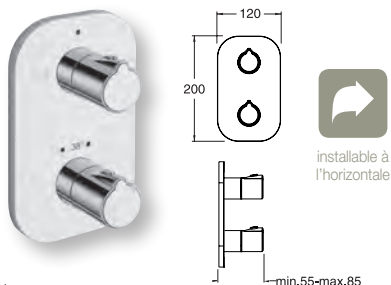

LA BOX THERMOSTATIQUE UNIVERSELLE PD80000

garantie 8 ans

CRISTINA

installable à l'horizontale

Façades 2 sorties

NEW DAY
plaque et poignées ABS
CHROMÉ | **XE 85251** | 195€