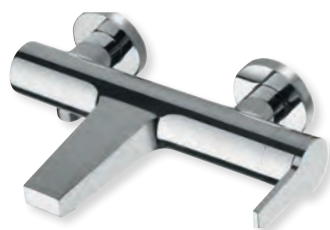

Bain douche mitigeur poignées laiton

entraxe 150 ± 15 mm, inverseur poussoir latéral, saillie 183 mm

CHROMÉ | DI 10751 | 423€