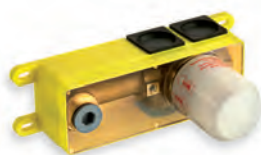

Box d'encastrement lavabo
poignée à droite, profondeur mini d'encastrement 5,5 cm
PD 23751 | 159€
poignée à gauche, profondeur mini d'encastrement 5,5 cm
PD 23851 | 159€