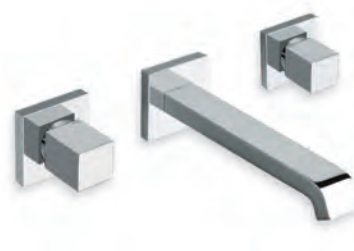

EXECUTIVE*
saillie 180 mm, à installer avec le mécanisme CS 23300
CHROMÉ | EV 24251 | 299€
NOIR MAT | EV 24213 | 483€
OR ROSE | EV 24246 | 459€
OR ROSE BROSSÉ | EV 24234 | 515€

EXECUTIVE*
saillie 180 mm, à installer avec le mécanisme CS 23300
CHROMÉ | EV 24251 | 299€
NOIR MAT | EV 24213 | 483€
OR ROSE | EV 24246 | 459€
OR ROSE BROSSÉ | EV 24234 | 515€