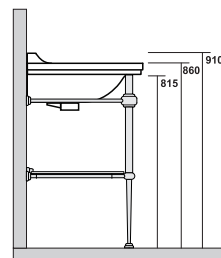

Piétement console métal chromé

pour vasque double WALDORF 150 WD 15055, fourni avec étagère en verre

PIETEMET CONSOLE
WD 92051
1225€