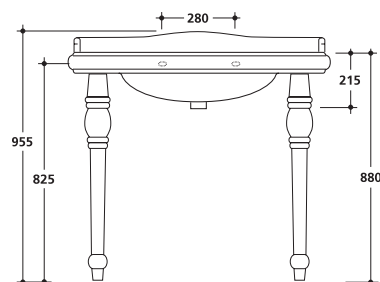

2 pieds céramique

pour vasque PARIGI 100

LA PAIRE | **WPG 1083 | 315€**