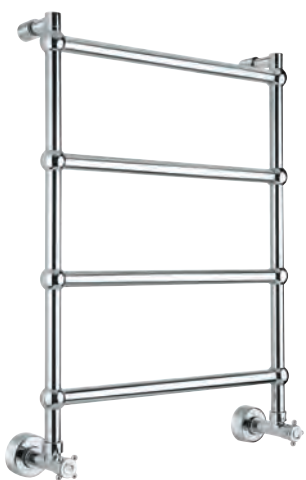

Sèche-serviettes SOLE rétro

laiton chromé, 4 barres, poignées de réglage rétro,
hauteur 703 mm, largeur 500 mm
EAU CHAUDE 157W | **MSO 442S51** | 590€
ÉLECTRIQUE 70W | **MSO 542S51** | 865€