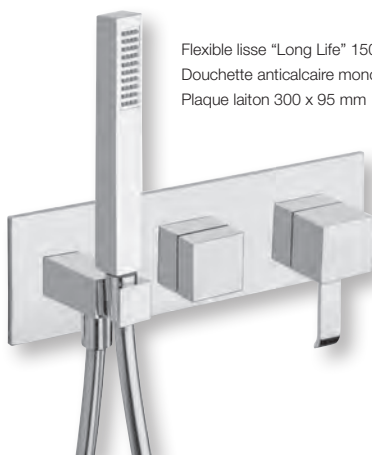

Mécanisme mitigeur pour douche ou bain douche mural

2 SORTIES | PD 13751 | 355€
3 SORTIES | PD 14751 | 389€

Flexible lisse "Long Life" 150 cm
Douchette anticalcaire monojet
Plaques laiton 300 x 95 mm