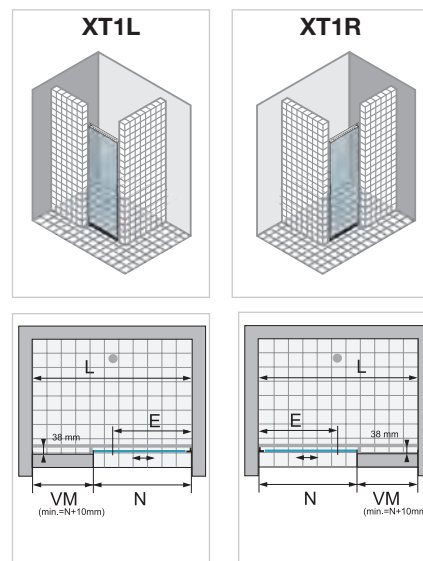

gauche à glisser

droit à glisser

La largeur de la maçonnerie (mesure VM) est minimum de N+10 mm

Référence	Description	Position charnière	Mesure (mm)	Mesure L max (mm)	Largeur entrée E	Prix	Prix option AUTOMATIC CLOSE	Prix option PROCARE
XT1LXB4AQB10	Porte 1 élément coulissant à gauche avec verre transparent et sérigraphie noire haute pour niche maçonnée	gauche	de 801 à 900	1800	734 - 833	1 434€	93€	132€
XT1RXB4AQB10	Porte 1 élément coulissant à droite avec verre transparent et sérigraphie noire haute pour niche maçonnée	droite	de 801 à 900	1800	734 - 833	1 434€	93€	132€

Option avec verre fumé et sérigraphie haute noire, merci de nous consulter.