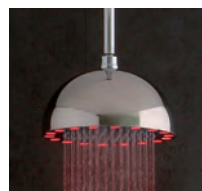

PACK PREMIUM DYNAMO RAINBOW

PACK | XTV 8831 | 4 768€

DYNAMO RAINBOW*
Ø 30 cm, 7 couleurs,
démarrage sur le rouge
PD 02851 | 1 829€

Support plafond
10 cm, avec filtre
et renfort mural
PD 92651 | 212€