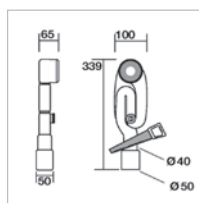

schéma
du vidage
fourni