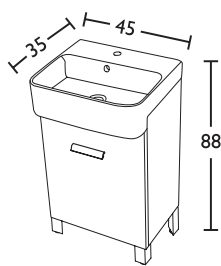

Idéal pour la buanderie
L50 x I40 x H25
WYNN 5040 | 410€

LES MEUBLES LAVE-MAINS

Piccolo

l'ambiance | 494€

3 coloris au choix

brun structuré | beige toilé | blanc structuré

Mini lavabo sur pieds

ouverture à droite, vasque céramique, meuble une porte.