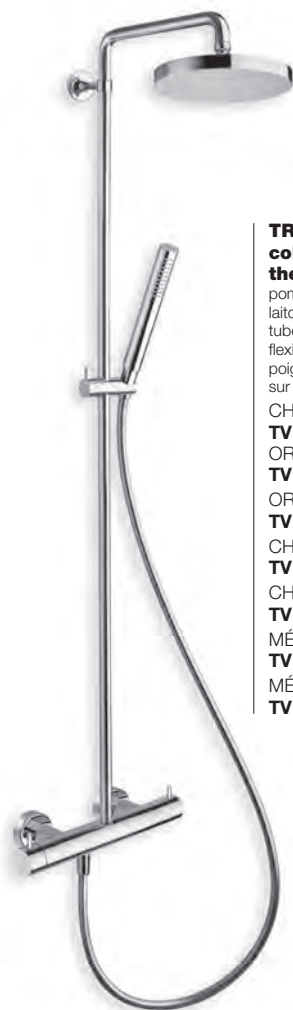

COLONNES RONDES LAITON

CROSSE ORIENTABLE

CRISTINA

TRIVERDE
colonne de douche
thermostatique
pomme de douche Ø 192 mm
laiton anticalcaire, curseur réglable,
tube recoupable, douchette monojet
flexible lisse "Long Life" 150 cm,
poignées laiton, inverseur
sur la poignée
CHROMÉ
TV 48651 | 953€
OR ROSE
TV 48646 | 1550€
OR ROSE BROSSÉ
TV 48634 | 1744€
CHROMÉ NOIR
TV 48672 | 1259€
CHROMÉ NOIR BROSSÉ
TV 48675 | 1453€
MÉTAL BROSSÉ
TV 48677 | 1453€
MÉTAL BRILLANT
TV 48680 | 1259€