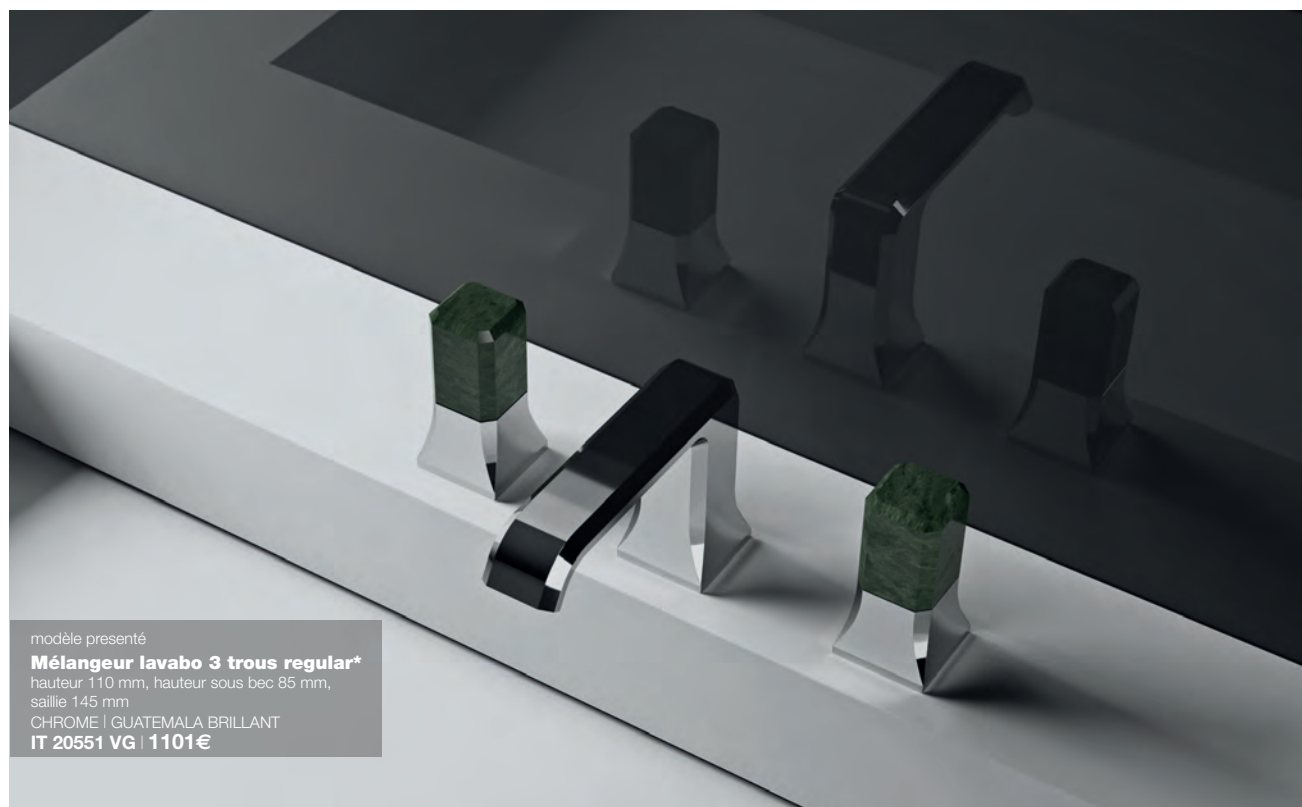

modèle présenté

Mélangeur lavabo 3 trous regular*

hauteur 110 mm, hauteur sous bec 85 mm,
sillie 145 mm

CHROME | GUATEMALA BRILLANT

IT 20551 VG | 1101€

*livré avec bonde laiton **up&down**®