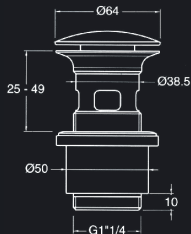

CHROMÉ | BUP 0451 | 42,5€
VIEUX BRONZE | BUP 0492 | 78€
MÉTAL BROSSÉ | BUP 0477 | 79€