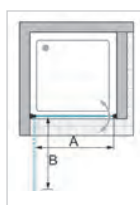

CRPT1 L charnière à gauche