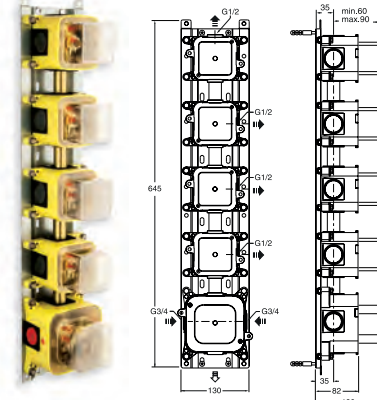

4 sorties

BATI 4 SORTIES
rail + boîtier thermostatique + 4 robinets d'arrêt
PD 70400 | 870€