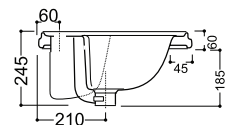

Vasque à encastrer Chambord

largeur 62 cm, profondeur 45,5 cm, profondeur d'encastrement 18,5 cm, perçage 1 trou, marquage perçage 3 trous

WCH 1030 | 299€