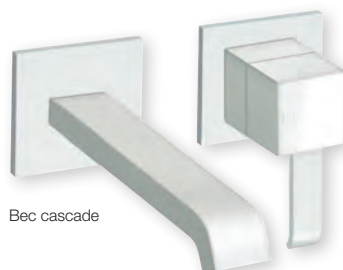

Bec cascade

Mitigeur lavabo mural*

sans mécanisme, rosaces laiton carrées 70 mm, entraxe 100 mm
A installer avec la box d'encastrement PD 23751 ou PD 23851

SAILLIE 180 MM | **QM 27724** | 619€
SAILLIE 225 MM | **QM 27924** | 679€

Mécanisme encastré box universel

profondeur minimum d'encastrement 5,5 cm, laiton DZF anti-corrosion, box 180 x 45 mm,
POIGNÉE DROITE | **PD 23751** | 159€
POIGNÉE GAUCHE | **PD 23851** | 159€

Siphon de lavabo laiton carré

droit 35 cm, 1"1/4

WHITEMAT | **MS 53924** | 120€

*livré avec bonde laiton up&down®