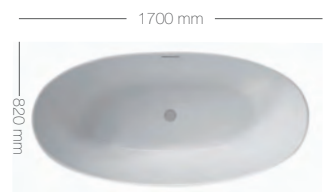

BAIGNOIRE CAPRI
en matière synthétique acrylique. Finition brillante à l'extérieur
Finition mate à l'intérieur
1700 x 820 x h 580 mm, 276 litres, 58 kgs
livré avec vidage et bonde up&down®

COLBCAP 170 | 2 957€