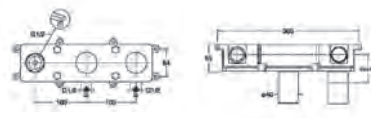

LAVABO MELANGEUR MURAL 3 TROUS

CRISTINA

Les lavabos muraux 3 trous bénéficient également maintenant d'une box d'encastrement. Avec une profondeur maximum d'encastrement de 5,5 cm, ces box peuvent être utilisées en rénovation. Deux choix sont possibles : une configuration classique avec les deux manettes latérales et le bec au centre ou une configuration plus design avec le bec d'un côté et les deux manettes déportées sur le côté droit. **Une seule façade mais deux box au choix en fonction de la configuration choisie.**

1 CHOISISSEZ VOTRE BOX LAVABO POIGNÉES DÉPORTÉES

Box universelle pour mélangeur 3 trous poignée déportée
CS 23400 | 242€

2 CHOISISSEZ VOTRE FAÇADE

ITALY mélangeur 3 trous*
saillie 180 mm, à installer avec le mécanisme CS 23400
CHROMÉ | QUARTZ VELOURS
IT 24251QZ | 1 037€

EXECUTIVE*
entraxe 200 mm, saillie 180 mm, à installer avec le mécanisme CS 23400
CHROMÉ | EV 24251 | 299€
NOIR MAT | EV 24213 | 483€
OR ROSE | EV 24246 | 459€
OR ROSE BROSSÉ | EV 24234 | 515€

QUADRI*
saillie 190 mm, à installer avec le mécanisme CS 23400
CHROMÉ | QD 24251 | 421€

BEAK*
saillie 185 mm, aérateur orientable, à installer avec le mécanisme CS 23400
CHROMÉ | BE 24251 | 403€

CHAMBORD*
saillie 200 mm, à installer avec le mécanisme CS 23400
CHROMÉ | CH 24251 | 230€
VIEUX BRONZE | CH 24292 | 379€
METAL BROSSÉ | CH 24277 | 371€
DORÉ | CH 24252 | 525€
OR ROSE | CH 24246 | 375€

PARIGI*
saillie 200 mm, à installer avec le mécanisme CS 23400
CHROMÉ | PG 24251 | 309€
METAL BROSSÉ | PG 24277 | 464€

*livré avec bonde laiton up&down®