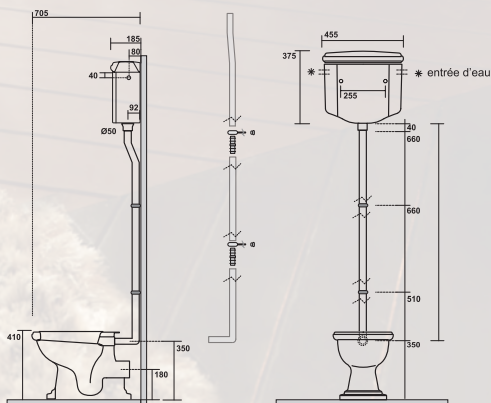

Bidet

livré sans robinetterie, perçage monotrou, largeur 38,5 cm, longueur 63 cm

WCH 1020 | 339€