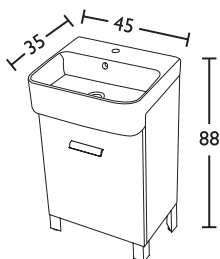

HOX MINI

L'AMBIANCE | 442,90€

3 coloris au choix

brun structuré | beige toilé | blanc structuré

Mini lavabo sur pieds

ouverture à droite, vasque céramique, meuble une porte.

Beige toilé | MT 5351C | 375€

Blanc structuré | MT 5351B | 375€

Brun structuré | MT 5351M | 375€