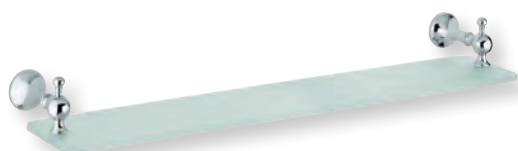

CHROMÉ | RY 22151 | 155€
DORÉ | RY 22152 | 225€

REGENCY

ondyna.fr

Etagère verre dépoli 60 cm

saillie 137 mm, hauteur 75 mm

CHROMÉ | RY 11451 | 143€

DORÉ | RY 11452 | 184€

Porte-serviettes 40 cm