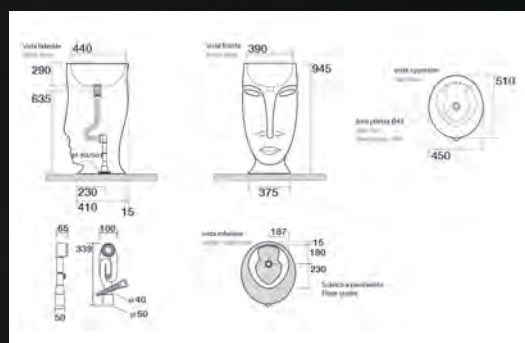

MOA

VIDAGE AU SOL